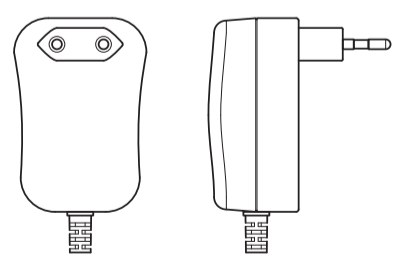

ca. 1,8 m

220 - 240V~
50/60 Hz

24V === 0.6A

CEE 7/16

Garantiehinweis
Guarantee
Garantie

www.maul.de

Notice de conditionnement et d'élimination
Istruzioni di imballaggio e smaltimento
Опаковка и указание за изхвърляне