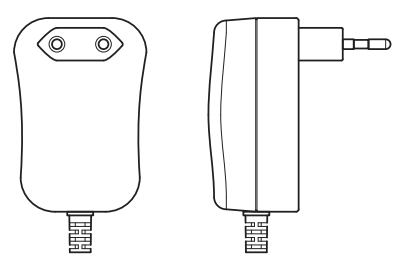

ca. 1,8 m

220 - 240V~
50/60 Hz

24V === 0.6A

CEE 7/16

Garantiehinweis
Guarantee
Garantie

www.maul.de

Notice de conditionnement et d'élimination
Istruzioni di imballaggio e smaltimento
Опаковка и указание за изхвърляне