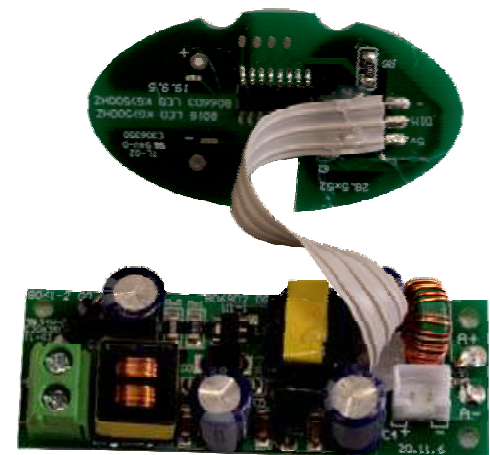

Art.-No.: 8265809.220