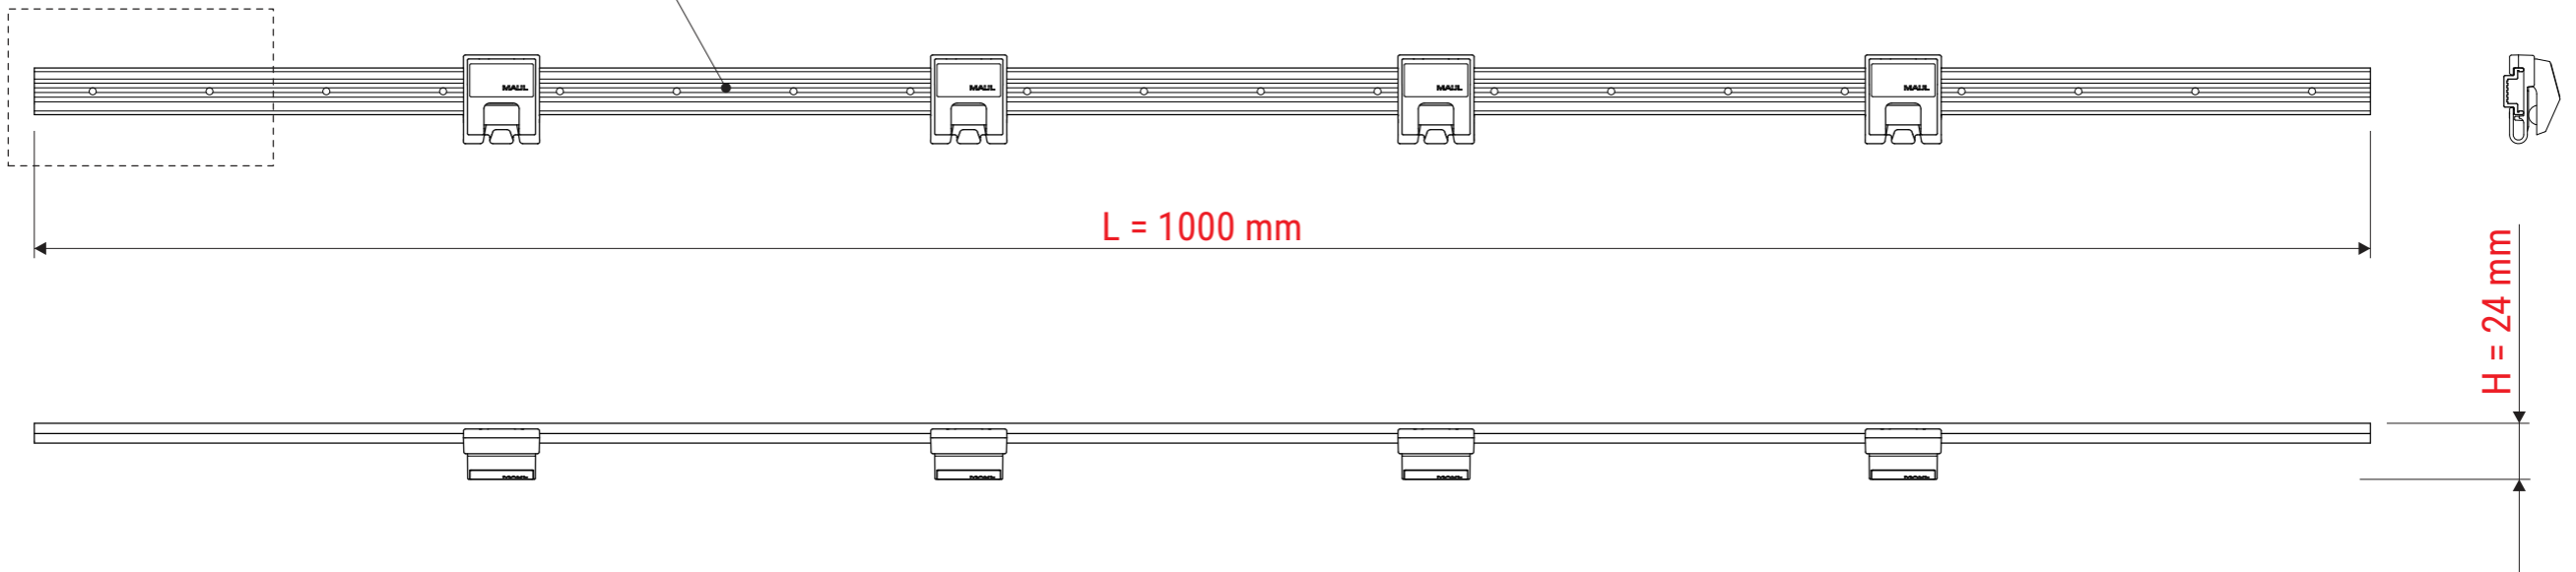

Technisches Datenblatt / Technical Datasheet

Art.-No. 62431

Profil-Leiste
 · hellgrau
 · aus bruchfestem Kunststoff

· Mit Rollenclips V (Art.-Nr.:6252084)
 oder Magnetclips V (Art.-Nr.:6263084)
 nachrüstbar.

inkl. 4 Rollenclips
 · verschiebbar
 · mit Klemmrollenautomatik

Abmaße Produkt: **L x B x H**
 1000 x 38 x 24 mm
 Gewicht kompl.: 0,096 kg

Verp. Abmaße : L x B x H
 1030 x 61 x 40 mm
 Gewicht kompl.: 0,201 kg