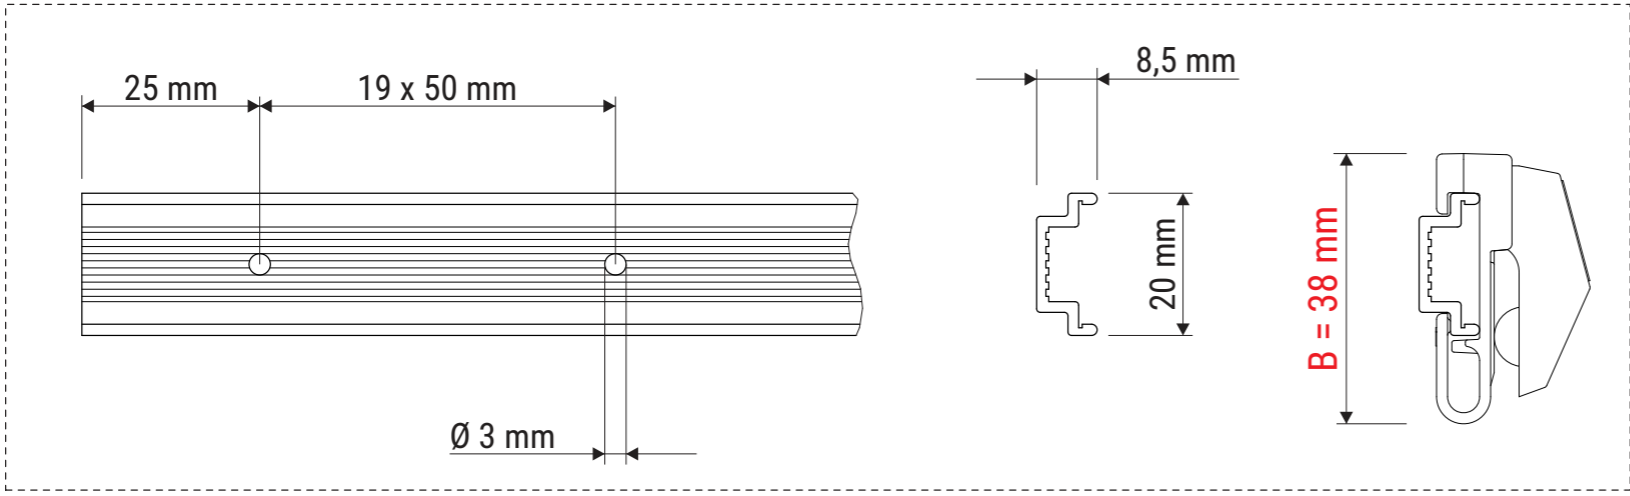

Technisches Datenblatt / Technical Datasheet

Art.-No. 62431

Profil-Leiste
 · hellgrau
 · aus bruchfestem Kunststoff

· Mit Rollenclips V (Art.-Nr.:6252084)
 oder Magnetclips V (Art.-Nr.:6263084)
 nachrüstbar.

inkl. 4 Rollenclips
 · verschiebbar
 · mit Klemmrollenautomatik

Abmaße Produkt: **L x B x H**
 1000 x 38 x 24 mm
 Gewicht kompl.: 0,096 kg

Verp. Abmaße : L x B x H
 1030 x 61 x 40 mm
 Gewicht kompl.: 0,201 kg