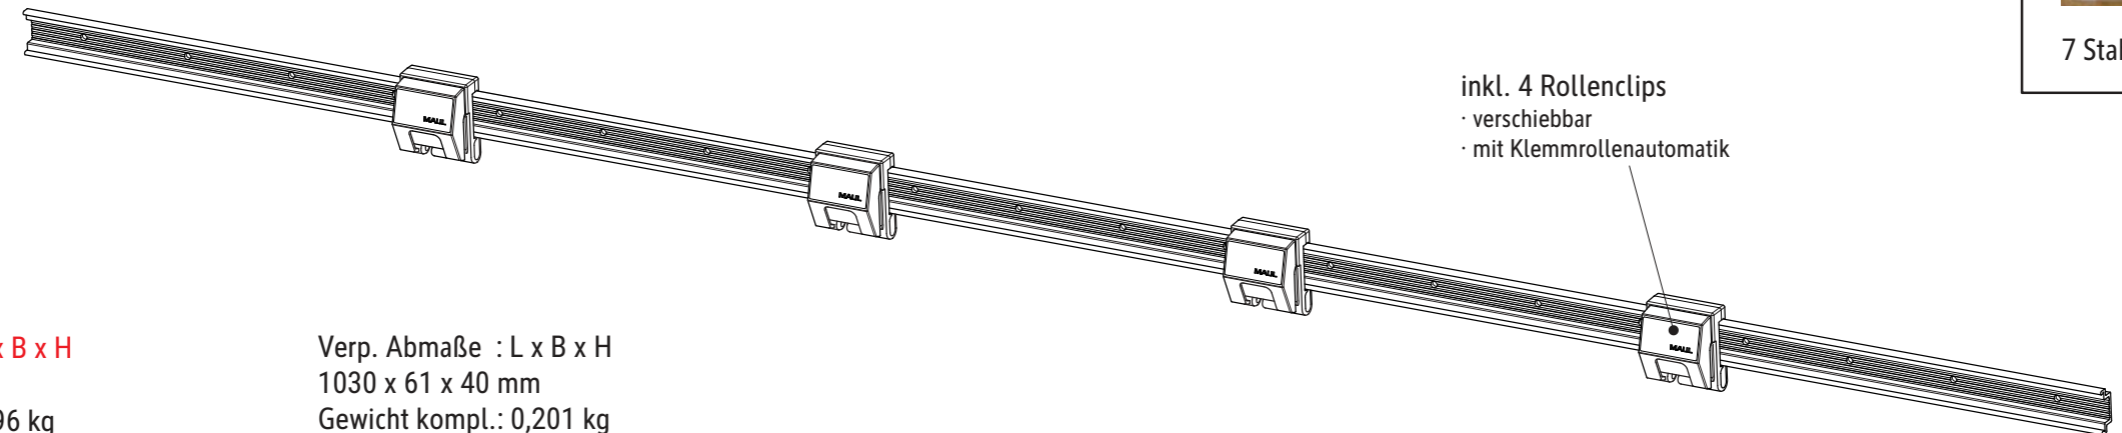

Technisches Datenblatt / Technical Datasheet

Art.-No. 62431

Profil-Leiste
 · hellgrau
 · aus bruchfestem Kunststoff

· Mit Rollenclips V (Art.-Nr.:6252084)
 oder Magnetclips V (Art.-Nr.:6263084)
 nachrüstbar.

inkl. 4 Rollenclips
 · verschiebbar
 · mit Klemmrollenautomatik

Abmaße Produkt: **L x B x H**
 1000 x 38 x 24 mm
 Gewicht kompl.: 0,096 kg

Verp. Abmaße : L x B x H
 1030 x 61 x 40 mm
 Gewicht kompl.: 0,201 kg