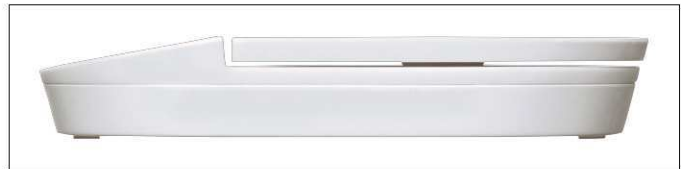

Briefwaage MAULoval

- **Für Preisbewusste**
- **Flexibel: Umschaltbar auf g/oz**
- **Benutzerkalibrierung möglich**
- **Batteriebetrieb - inklusive einer 3 V Lithium-Batterie (CR2032)**
- **Stabil: Gehäuse aus bruchsicherem Kunststoff**
- **Bequem: Ein-Tasten-Bedienung: On-Off-Tare**
- **Technisches Qualitätskonzept Made by MAUL, dem Waagenspezialisten mit über 80 Jahren Erfahrung**

- Praktisch: Abschaltautomatik, automatische Nullstellung
- Extra-Taste zum Umschalten der Gewichtseinheiten
- Wiegefläche 12 x 12 cm
- Größe 18 x 12 x 3 cm
- Garantie: 2 Jahre

Art.-Nr.	Farbe	EAN-Code	Zollcode	Mindestlast	Teilung	Tragkraft	Packungsmaße / VE	Gewicht	VE
1622002	weiß	4002390057455	84238129	2 g	1 g	2 kg	21,5 x 15,5 x 4,3 cm	0,284 kg	1 St

Letter scale MAULoval, 2 kg

- **For the price-conscious**
- **Flexible: Can be switched to g/oz**
- **User calibration possible**
- **Battery operated - includes a 3 V lithium battery (CR2032)**
- **Stable: Shock-proof plastic housing**
- **One key operation: On-Off-Tare**
- **Technical quality concept Made by MAUL, the scales specialist with over 80 years of experience**
- Practical: automatic switch-off, automatic zero-positioning
- One key for weighing unit
- Platform 12 x 12 cm
- Size 18 x 12 x 3 cm
- Guarantee: 2 years