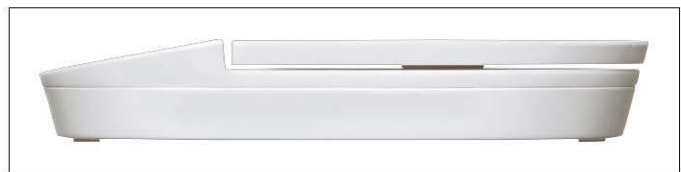

Briefwaage MAULoval

- **Für Preisbewusste**
- **Flexibel: Umschaltbar auf g/oz**
- **Benutzerkalibrierung möglich**
- **Batteriebetrieb - inklusive einer 3 V Lithium-Batterie (CR2032)**
- **Stabil: Gehäuse aus bruchsicherem Kunststoff**
- **Bequem: Ein-Tasten-Bedienung: On-Off-Tare**
- **Technisches Qualitätskonzept Made by MAUL, dem Waagenspezialisten mit über 80 Jahren Erfahrung**

- Praktisch: Abschaltautomatik, automatische Nullstellung
- Extra-Taste zum Umschalten der Gewichtseinheiten
- Wiegefläche 12 x 12 cm
- Größe 18 x 12 x 3 cm
- Garantie: 2 Jahre

Art.-Nr.	Farbe	EAN-Code	Zollcode	Mindestlast	Teilung	Tragkraft	Packungsmaße / VE	Gewicht	VE
1622002	weiß	4002390057455	84238129	2 g	1 g	2 kg	21,5 x 15,5 x 4,3 cm	0,284 kg	1 St

Letter scale MAULoval, 2 kg

- **For the price-conscious**
- **Flexible: Can be switched to g/oz**
- **User calibration possible**
- **Battery operated - includes a 3 V lithium battery (CR2032)**
- **Stable: Shock-proof plastic housing**
- **One key operation: On-Off-Tare**
- **Technical quality concept Made by MAUL, the scales specialist with over 80 years of experience**
- Practical: automatic switch-off, automatic zero-positioning
- One key for weighing unit
- Platform 12 x 12 cm
- Size 18 x 12 x 3 cm
- Guarantee: 2 years