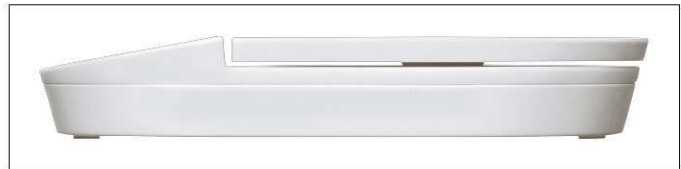

Bilancia pesalettere MAULoval

- **Per utenti attenti al prezzo**
- **Flessibile: commutabile in g/oz**
- **Calibrabile dall'utente**
- **Funzionamento a batteria - include una batteria al litio da 3 V (CR2032)**
- **Stabile: struttura in materiale plastico infrangibile**
- **Tasto di comando unico per le funzioni: On-Off-Tara**
- **Concetto di qualità tecnica Made by MAUL, lo specialista delle bilance con oltre 80 anni di esperienza**
- Pratico: spegnimento e azzeramento automatico
- Tasto per commutare le unità di peso
- Dimensioni piattaforma di carico 12 x 12 cm
- Dimensioni 18 x 12 x 3 cm
- Garanzia: 2 anni

Cod. art.	Colore	Cod. EAN	Codice doganale	Carico minimo	Divisione	Capacità di carico	Dim. imballo	Peso	Conf.
1622002	bianco	4002390057455	84238129	2 g	1 g	2 kg	21,5 x 15,5 x 4,3 cm	0,284 kg	1 pz.