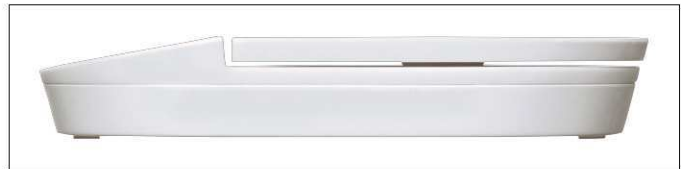

Brievenweger MAUloval

- **Ovale vorm**
- **Voor prijsbewuste**
- **Flexibel: Omschakelbaar naar g/oz**
- **Kalibrering door gebruiker mogelijk**
- **Technisch kwaliteitsconcept Made by MAUL, de weegschaalspecialist met meer dan 80 jaar ervaring**
- Werkt op batterijen, inclusief een 3 V lithium-batterij (CR2032)
- Stabiel: Behuizing van slagvast kunststof
- Aangenaam: Eén toets voor Aan-Uit-Tara
- Praktisch: Schakelt automatisch uit, komt automatisch op nul
- Eén toets voor gewichtseenheden
- Weegplateau 12 x 12 cm
- Afmetingen 18 x 12 x 3 cm
- garantie: 2 jaar

Art. nr.	Kleur	EAN-Code	Dounanecode	Minimim te wegen gewicht	Aanduiding	Draagkracht	Verpakkingsmaat / VE	Gewicht	VE
1622002	wit	4002390057455	84238129	2 g	1 g	2 kg	21,5 x 15,5 x 4,3 cm	0,284 kg	1 pc(s).