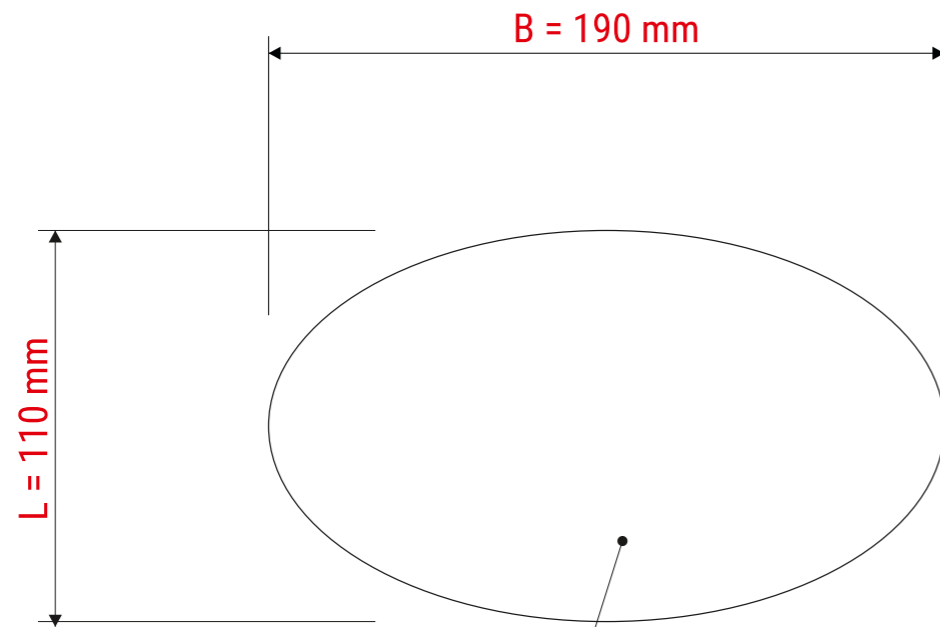

Technisches Datenblatt / Technical Datasheet

Art.-No. 63952

- beidseitig verwendbar
- 150 g/m^2

- 6 Farben:
- weiß
 - gelb
 - orange
 - rot
 - grün
 - blau

Abmaße Produkt: $L \times B \times H$
110 x 190 x 0,2 mm
Gewicht kompl.: 0,002 kg

Verp. Abmaße: $L \times B \times H$ (120 Stck. in Folie eingeschweißt)
110 x 190 x 24 mm
Gewicht kompl.: 0,243 kg