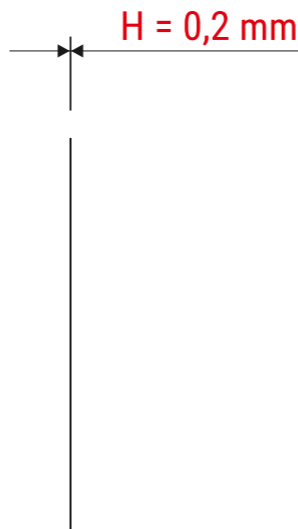

Technisches Datenblatt / Technical Datasheet

Art.-No. 63952

- beidseitig verwendbar
- 150 g/m^2

- 6 Farben:
- weiß
 - gelb
 - orange
 - rot
 - grün
 - blau

Abmaße Produkt: $L \times B \times H$
110 x 190 x 0,2 mm
Gewicht kompl.: 0,002 kg

Verp. Abmaße: $L \times B \times H$ (120 Stck. in Folie eingeschweißt)
110 x 190 x 24 mm
Gewicht kompl.: 0,243 kg