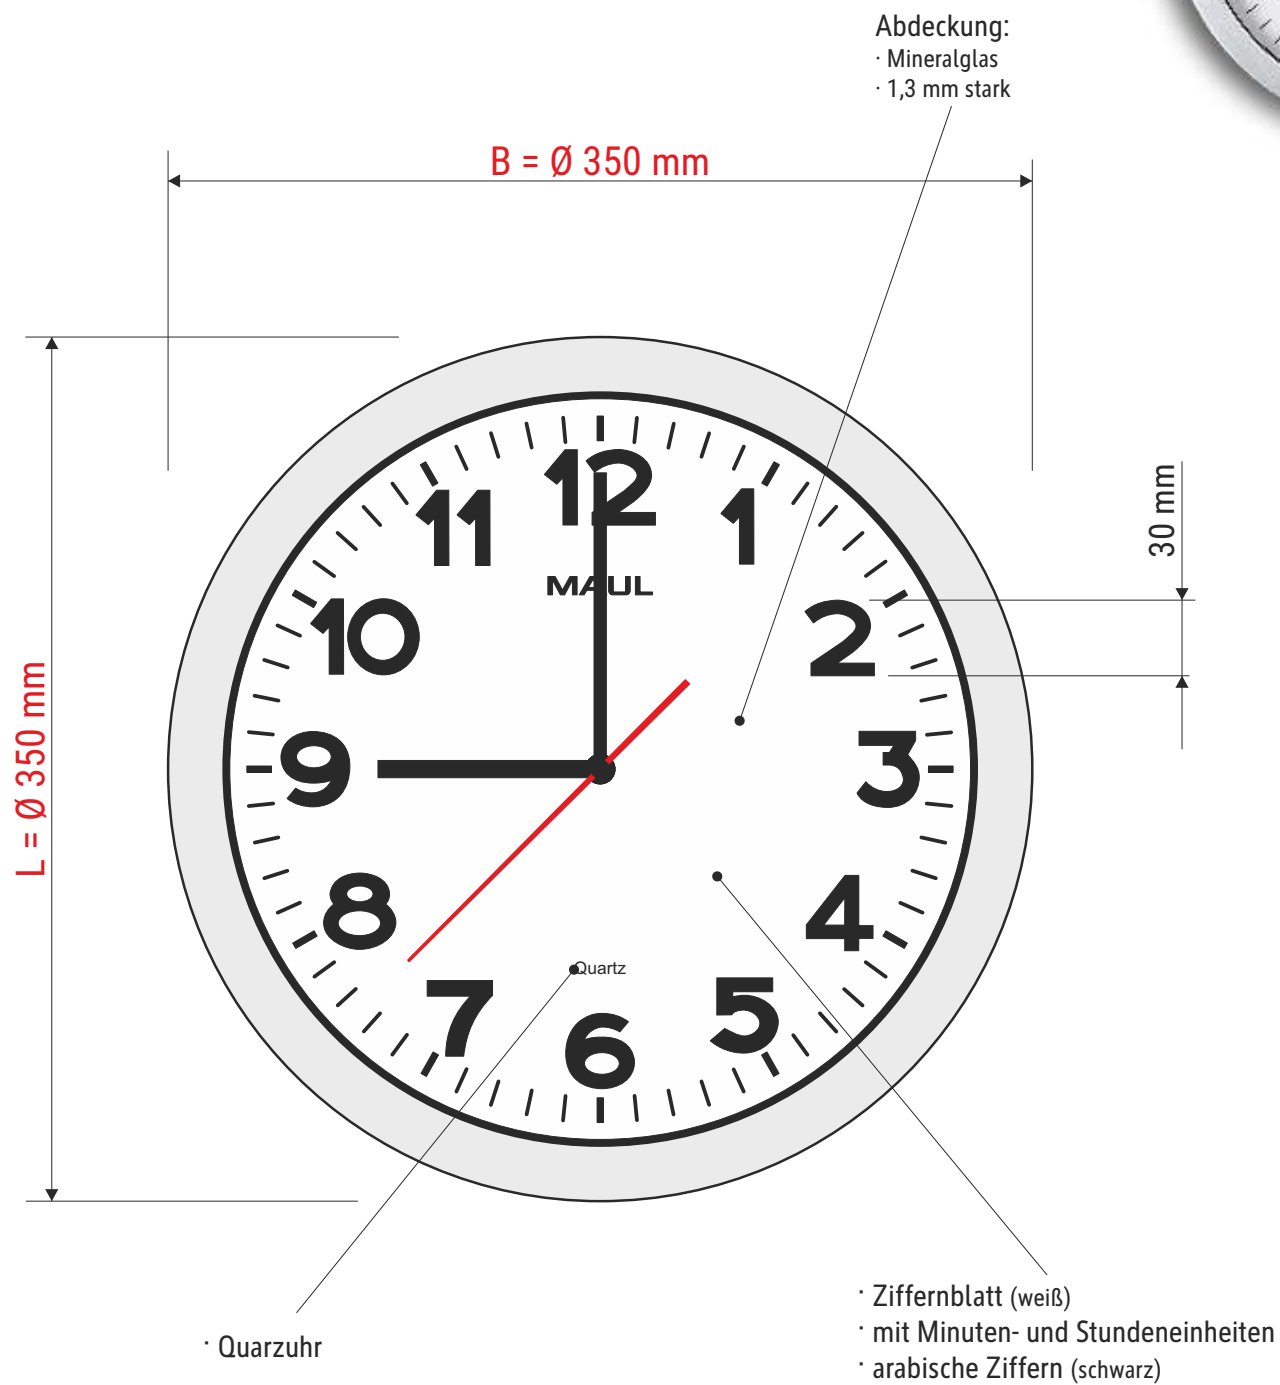

# Technisches Datenblatt / Technical Datasheet

Art.-No. 90536

Abmaße Produkt: L x B x H  
350 x 350 x 50 mm  
Gewicht kompl.: 0,683 kg

Verp. Abmaße: L x B x H  
360 x 360 x 60 mm  
Gewicht kompl.: 0,867 kg