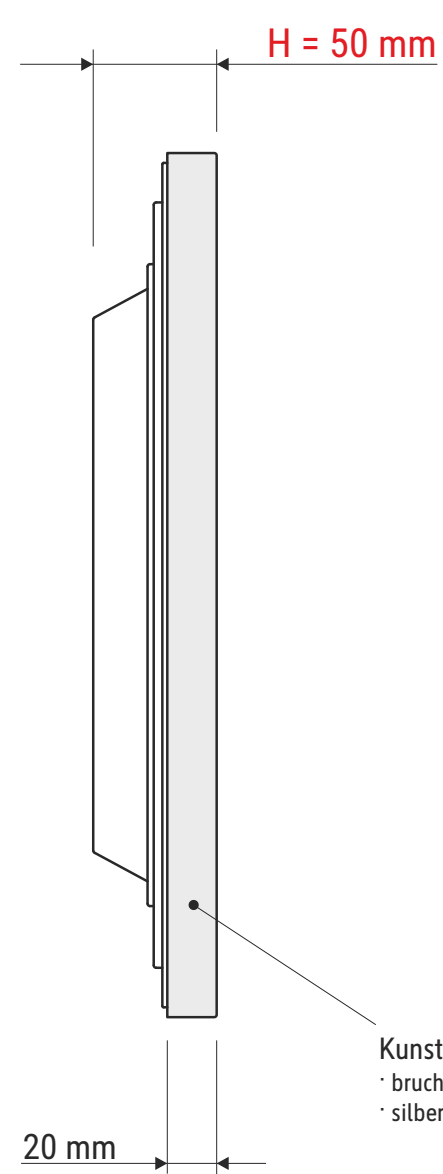

# Technisches Datenblatt / Technical Datasheet

Art.-No. 90536

Abmaße Produkt: L x B x H  
350 x 350 x 50 mm  
Gewicht kompl.: 0,683 kg

Verp. Abmaße: L x B x H  
360 x 360 x 60 mm  
Gewicht kompl.: 0,867 kg