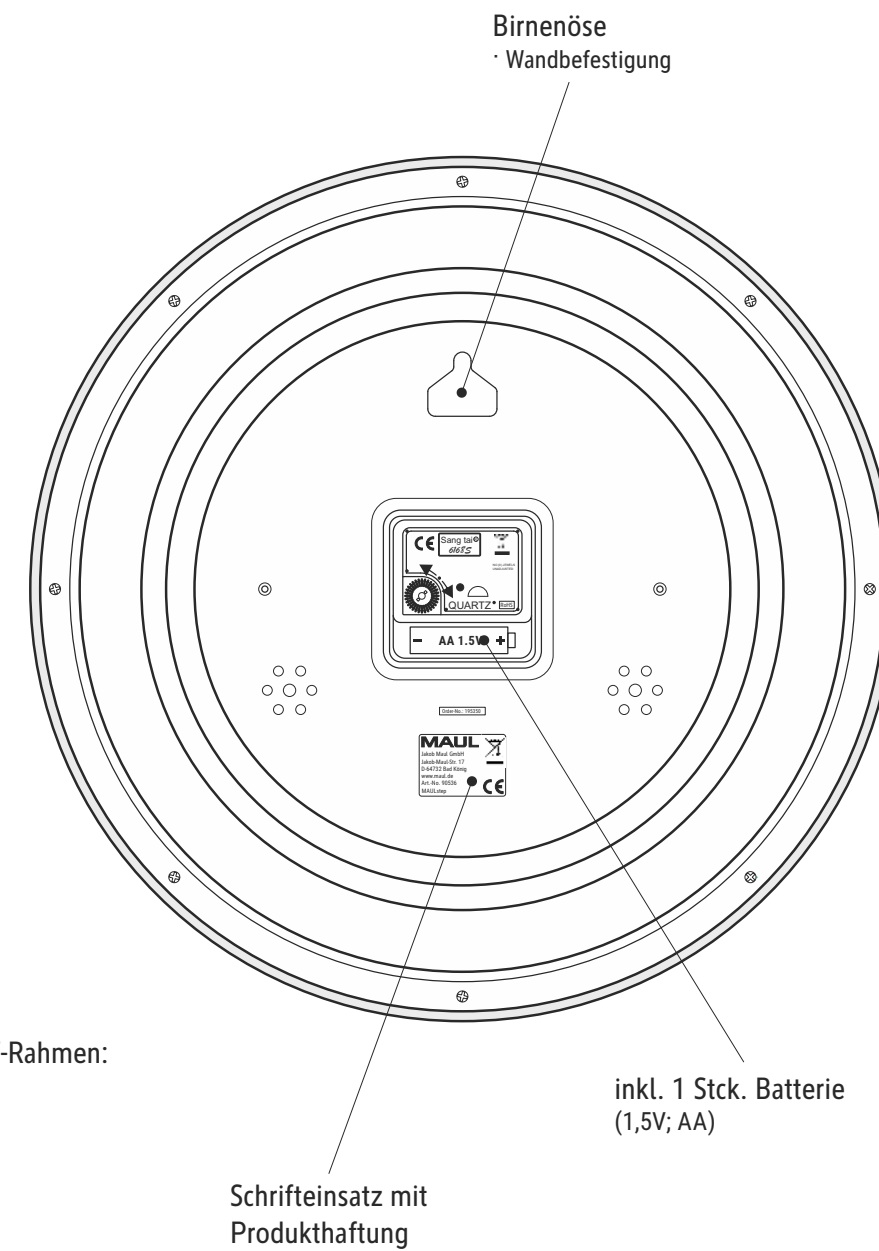

# Technisches Datenblatt / Technical Datasheet

Art.-No. 90536

Abmaße Produkt: L x B x H  
350 x 350 x 50 mm  
Gewicht kompl.: 0,683 kg

Verp. Abmaße: L x B x H  
360 x 360 x 60 mm  
Gewicht kompl.: 0,867 kg