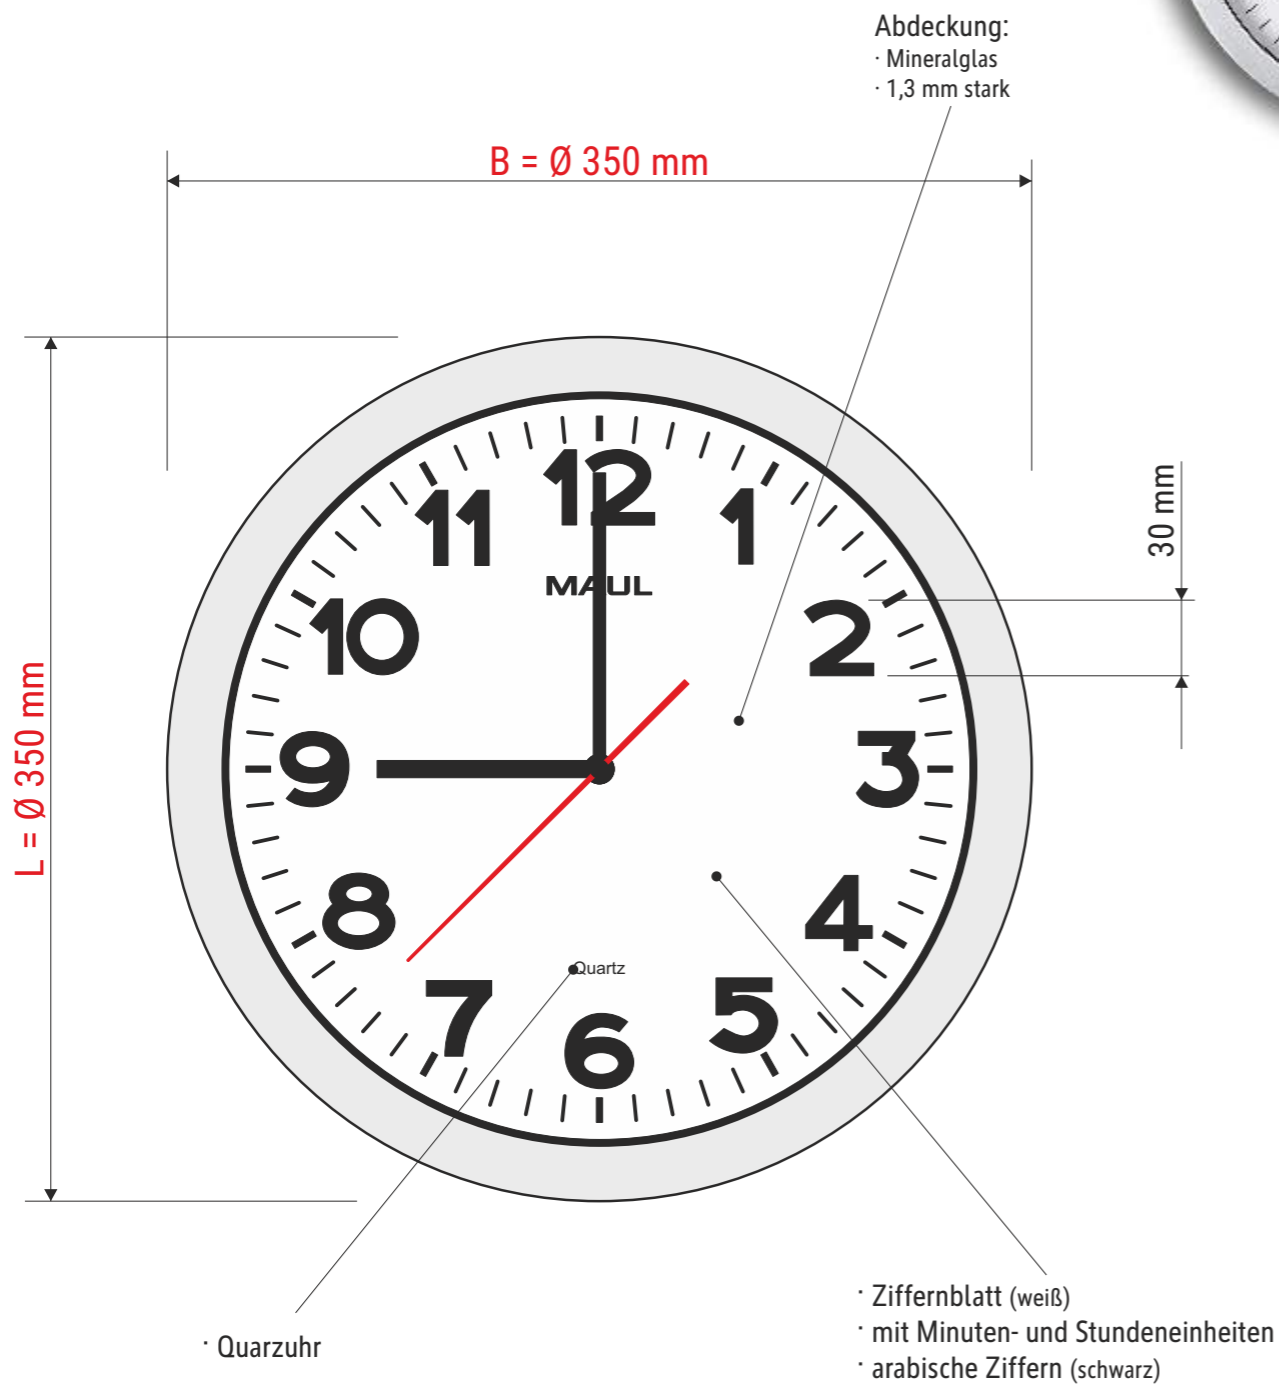

Technisches Datenblatt / Technical Datasheet

Art.-No. 90536

Abmaße Produkt: L x B x H
350 x 350 x 50 mm
Gewicht kompl.: 0,683 kg

Verp. Abmaße: L x B x H
360 x 360 x 60 mm
Gewicht kompl.: 0,867 kg