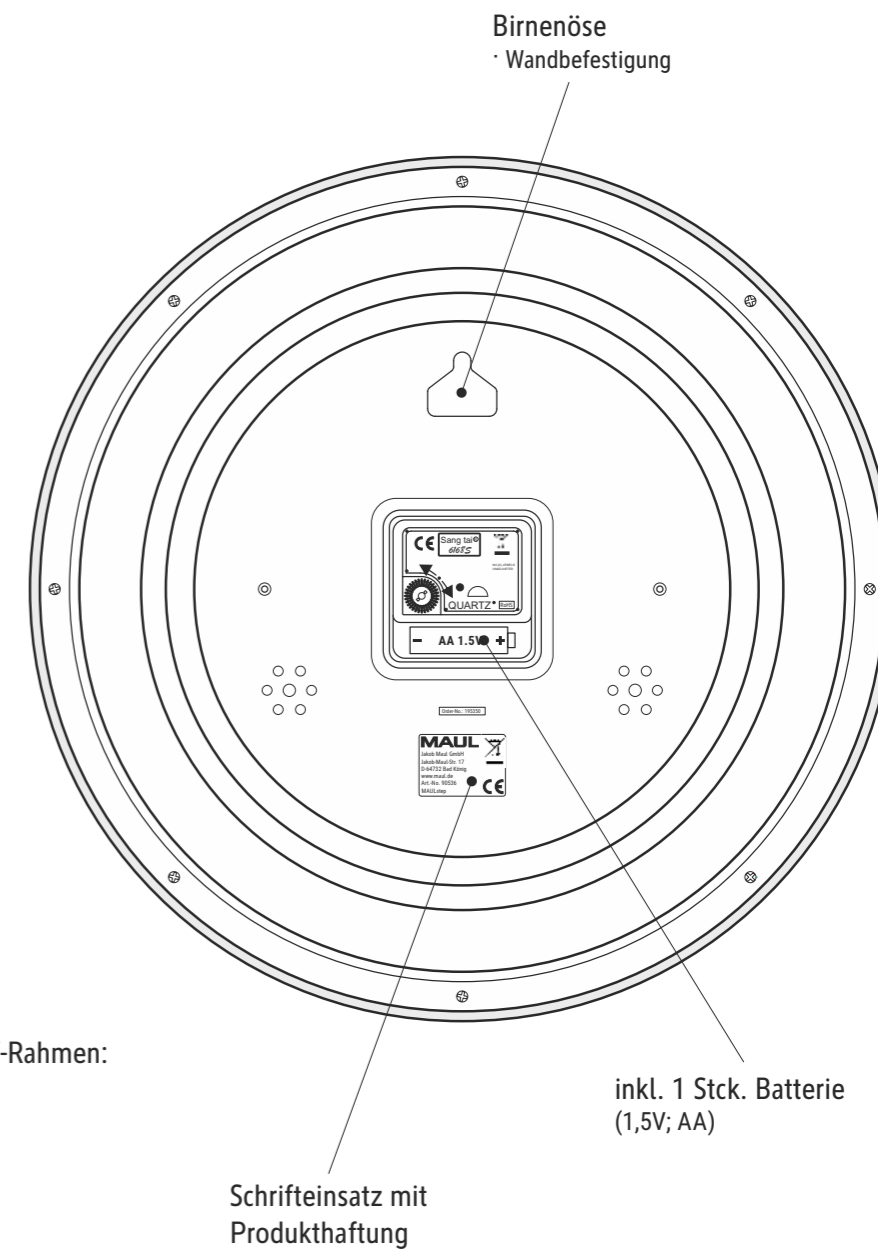

Technisches Datenblatt / Technical Datasheet

Art.-No. 90536

Abmaße Produkt: L x B x H
350 x 350 x 50 mm
Gewicht kompl.: 0,683 kg

Verp. Abmaße: L x B x H
360 x 360 x 60 mm
Gewicht kompl.: 0,867 kg