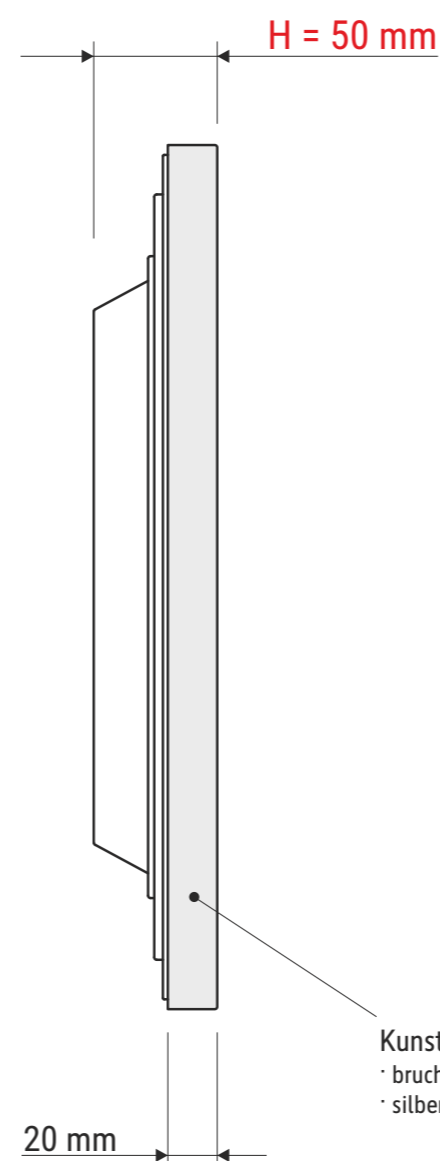

Technisches Datenblatt / Technical Datasheet

Art.-No. 90536

Abmaße Produkt: L x B x H
350 x 350 x 50 mm
Gewicht kompl.: 0,683 kg

Verp. Abmaße: L x B x H
360 x 360 x 60 mm
Gewicht kompl.: 0,867 kg