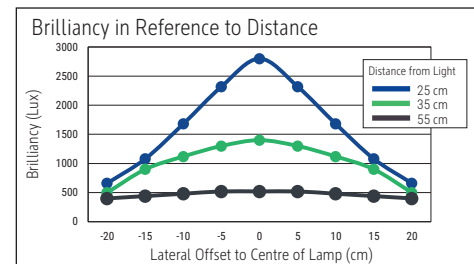

LED desk lamp MAULgrace colour vario, dim.

- **High-quality design desk lamp with double arm**
- **Flexible:** Stepless adjustment of the colour temperature, the illuminance can be adjusted via a 4 step dimmer depending on the time of the day and personal needs
- **Supporting biological effective lighting solutions:** Colour temperature adjustable, e.g. to increase concentration or efficiency
- **Exquisite:** Arms made of aluminium, brushed and anodised
- **Large illumination radius due to long double arm, shadow-free illumination from above**
- **Extremely economical:** Latest LED technology
- **Technical safety concept Made by MAUL**
- Modern design: Clear lines, reduced to the simple elegance
- Comfortable: Control buttons with touch function on the lamp head
- Convenient: Diffuser for reduction of shades
- Light source and operating device replaceable by an electrician
- Recyclable packaging