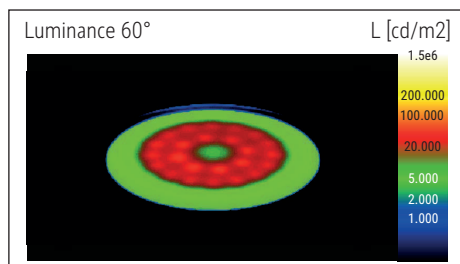

Luminaire de bureau LED MAUL grace colour vario, réglable

- **Luminaire design de qualité supérieure avec double-bras**
- **Flexible : température de couleur réglable en continu et intensité d'éclairage réglable sur 4 niveaux selon l'heure et l'humeur**
- **Concepts d'éclairage à influence biologique : température de couleur réglable selon l'heure et l'humeur, par exemple pour augmenter l'attention et la productivité**
- **Noble : bras en aluminium, brossé et anodisé**
- **Rayon d'action particulièrement grand grâce au long double-bras, lumière sans ombre d'en haut**
- **Très économique : technologie LED moderne**
- **Concept technique de sécurité signé MAUL**
- Design moderne : des contours épurés soulignent l'élégance discrète du luminaire
- Confortable : réglage par zone tactile sur la tête
- Agréable : diffuseur pour réduire les ombres
- Emballage recyclable