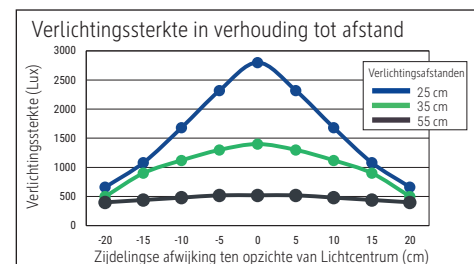

Bureaulamp LED MAULgrace colour vario, dimbaar

- **Designlicht van uitstekende kwaliteit met dubbele arm**
- **Kleurtemperatuur traploos en verlichtingssterkte in 4 niveaus instelbaar, afhankelijk van het tijdstip en de staat**
- **Modern design met duidelijke lijnen**
- **Armen in geborsteld en geanodiseerd aluminium**
- **Grote actieradius door lange dubbele arm, licht schaduwloos van boven**
- **Uiterst economisch door de moderne led-techniek**
- **Technisch veiligheidsconcept Made by MAUL**
- Ondersteunt biologische lichtconcepten en zorgt voor verhoogde concentratie en prestatie
- Handige bediening via het aanraakpaneel op de armatuurkop
- Diffusor zorgt voor minder schaduwwerking
- Vervanging van lichtbron en voorschakelapparatuur door een gekwalificeerde elektricien
- Recyclebare verpakking