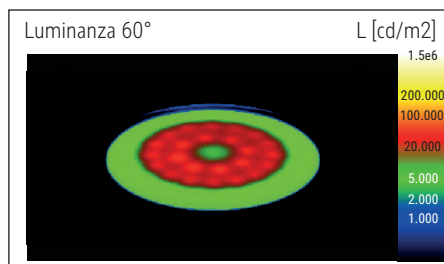

Lampada a LED da scrivania MAULgrace colour vario, dimmerabile

- Lampada di design con due bracci, alta qualità
- **Adattabile: temperatura di colore a regolazione continua e regolazione intensità di illuminazione su quattro livelli, a seconda dell'ora del giorno oppure delle proprie esigenze**
- **Supporto di concetti di illuminazione biologicamente efficaci con temperatura di colore selezionabile, ad esempio per aumentare l'attenzione e le prestazioni**
- **Dettagli di qualità: bracci in alluminio spazzolato e anodizzato**
- **Il doppio braccio lungo consente un ampio raggio d'azione, illuminazione dall'alto senza ombre**
- **Consumo energetico estremamente basso: LED di ultima generazione**
- **Concetto di sicurezza tecnica Made by MAUL**
- Design moderno con linee chiare, eleganza minimalistica
- Comoda: azionamento e regolazione tramite interruttore a sfioramento posizionato sulla testa
- Pratico: diffusore per una minima proiezione d'ombra
- Sorgente luminosa e alimentatore sostituibili da personale qualificato
- Confezione riciclabile