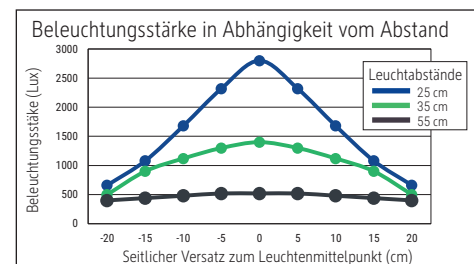

LED-Tischleuchte MAULgrace colour vario, dimmbar

- **Hochwertige Designleuchte mit Doppelarm**
- **Flexibel: Farbtemperatur stufenlos und Beleuchtungsstärke in 4 Stufen einstellbar, je nach Tageszeit und Befinden**
- **Biologisch wirksame Lichtkonzepte unterstützen mit wählbarer Farbtemperatur, z. B. für erhöhte Aufmerksamkeit und Leistungsfähigkeit**
- **Edel: Arme aus Aluminium, gebürstet und eloxiert**
- **Großer Aktionsradius durch langen Doppelgelenkarm, Licht schattenfrei von oben**
- **Extrem sparsam: Moderne LED-Technik**
- **Technisches Sicherheitskonzept Made by MAUL**
- **Modernes Design: Klare Linienführung, reduzierte Eleganz**
- **Bequem: Bedienung über Touchfeld am Leuchtenkopf**
- **Praktisch: Diffusor für geringen Schattenwurf**
- **Austausch Lichtquelle und Betriebsgerät durch eine Elektro-Fachkraft möglich**
- **Verpackung recycelbar**

Beleuchtungsstärke Leuchte: 1.400 Lux bei 35 cm Abstand
 Farbtemperatur (je Lichtquelle): 3.000 Kelvin (warmweiß) bis 6.500 Kelvin (tageslichtweiß)
 Anzahl Lichtquellen: 1
 Energieeffizienzklasse (je Lichtquelle): F (Spektrum A bis G)
 Gewichteter Energieverbrauch (je Lichtquelle): 6 kWh/1000 h
 Lebensdauer L70B50 (je Lichtquelle): 20.000 h
 Nutzlichtstrom (je Lichtquelle): 618 Lumen
 Fuß: Standfuß
 Material: Kopf: Aluminium - Arm: Aluminium (eloxiert) - Standfuß: Metall -
 Fuß: Beschwerungseinlage, schreibetischschonende Unterlage
 Maße: Höhe: 46,6 cm - Kopf: Ø 11.6 cm - Arm: Länge unten 36,5 cm, Länge oben 36,5 cm - Fuß: Ø 20.5 cm
 Bewegung: Kopf: Neigbar, Drehbar - Arm: Neigbar, Drehbar
 Position Schalter: Leuchtenkopf