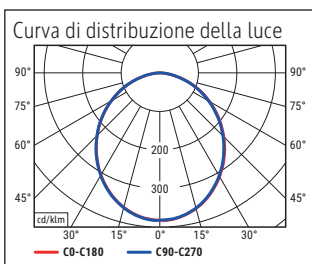

Lampada a LED da scrivania MAULgrace colour vario, dimmerabile

- Lampada di design con due bracci, alta qualità
- **Adattabile: temperatura di colore a regolazione continua e regolazione intensità di illuminazione su quattro livelli, a seconda dell'ora del giorno oppure delle proprie esigenze**
- **Supporto di concetti di illuminazione biologicamente efficaci con temperatura di colore selezionabile, ad esempio per aumentare l'attenzione e le prestazioni**
- **Dettagli di qualità: bracci in alluminio spazzolato e anodizzato**
- **Il doppio braccio lungo consente un ampio raggio d'azione, illuminazione dall'alto senza ombre**
- **Consumo energetico estremamente basso: LED di ultima generazione**
- **Concetto di sicurezza tecnica Made by MAUL**
- Design moderno con linee chiare, eleganza minimalistica
- Comoda: azionamento e regolazione tramite interruttore a sfioramento posizionato sulla testa
- Pratico: diffusore per una minima proiezione d'ombra
- Sorgente luminosa e alimentatore sostituibili da personale qualificato
- Confezione riciclabile