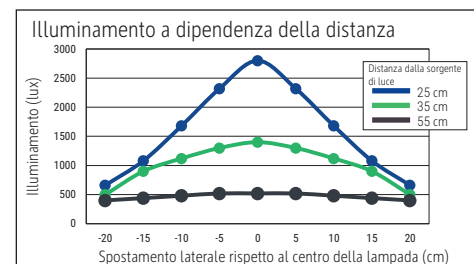

Lampada a LED da scrivania MAULgrace colour vario, dimmerabile

- Lampada di design con due bracci, alta qualità
- **Adattabile: temperatura di colore a regolazione continua e regolazione intensità di illuminazione su quattro livelli, a seconda dell'ora del giorno oppure delle proprie esigenze**
- **Supporto di concetti di illuminazione biologicamente efficaci con temperatura di colore selezionabile, ad esempio per aumentare l'attenzione e le prestazioni**
- **Dettagli di qualità: bracci in alluminio spazzolato e anodizzato**
- **Il doppio braccio lungo consente un ampio raggio d'azione, illuminazione dall'alto senza ombre**
- **Consumo energetico estremamente basso: LED di ultima generazione**
- **Concetto di sicurezza tecnica Made by MAUL**
- Design moderno con linee chiare, eleganza minimalistica
- Comoda: azionamento e regolazione tramite interruttore a sfioramento posizionato sulla testa
- Pratico: diffusore per una minima proiezione d'ombra
- Sorgente luminosa e alimentatore sostituibili da personale qualificato
- Confezione riciclabile