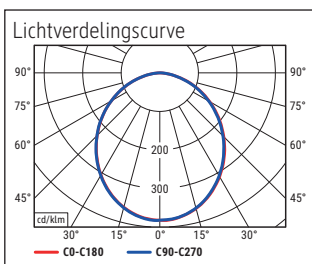

Bureaulamp LED MAULgrace colour vario, dimbaar

- **Designlicht van uitstekende kwaliteit met dubbele arm**
- **Kleurtemperatuur traploos en verlichtingssterkte in 4 niveaus instelbaar, afhankelijk van het tijdstip en de staat**
- **Modern design met duidelijke lijnen**
- **Armen in geborsteld en geanodiseerd aluminium**
- **Grote actieradius door lange dubbele arm, licht schaduwloos van boven**
- **Uiterst economisch door de moderne led-techniek**
- **Technisch veiligheidsconcept Made by MAUL**
- Ondersteunt biologische lichtconcepten en zorgt voor verhoogde concentratie en prestatie
- Handige bediening via het aanraakpaneel op de armatuurkop
- Diffusor zorgt voor minder schaduwwerking
- Vervanging van lichtbron en voorschakelapparatuur door een gekwalificeerde elektricien
- Recyclebare verpakking