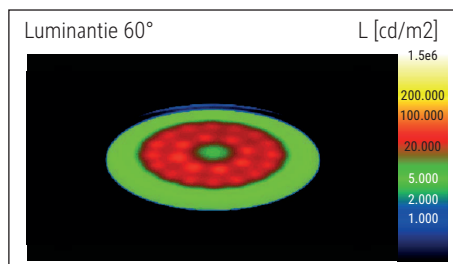

Bureaulamp LED MAULgrace colour vario, dimbaar

- **Designlicht van uitstekende kwaliteit met dubbele arm**
- **Kleurtemperatuur traploos en verlichtingssterkte in 4 niveaus instelbaar, afhankelijk van het tijdstip en de staat**
- **Modern design met duidelijke lijnen**
- **Armen in geborsteld en geanodiseerd aluminium**
- **Grote actieradius door lange dubbele arm, licht schaduwloos van boven**
- **Uiterst economisch door de moderne led-techniek**
- **Technisch veiligheidsconcept Made by MAUL**
- Ondersteunt biologische lichtconcepten en zorgt voor verhoogde concentratie en prestatie
- Handige bediening via het aanraakpaneel op de armatuurkop
- Diffusor zorgt voor minder schaduwwerking
- Vervanging van lichtbron en voorschakelapparatuur door een gekwalificeerde elektricien
- Recyclebare verpakking