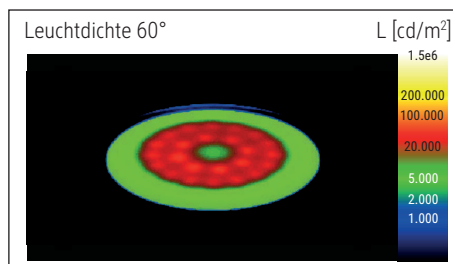

LED-Tischleuchte MAULgrace colour vario, dimmbar

- **Hochwertige Designleuchte mit Doppelarm**
- **Flexibel: Farbtemperatur stufenlos und Beleuchtungsstärke in 4 Stufen einstellbar, je nach Tageszeit und Befinden**
- **Biologisch wirksame Lichtkonzepte unterstützen mit wählbarer Farbtemperatur, z. B. für erhöhte Aufmerksamkeit und Leistungsfähigkeit**
- **Edel: Arme aus Aluminium, gebürstet und eloxiert**
- **Großer Aktionsradius durch langen Doppelgelenkarm, Licht schattenfrei von oben**
- **Extrem sparsam: Moderne LED-Technik**
- **Technisches Sicherheitskonzept Made by MAUL**
- **Modernes Design: Klare Linienführung, reduzierte Eleganz**
- **Bequem: Bedienung über Touchfeld am Leuchtenkopf**
- **Praktisch: Diffusor für geringen Schattenwurf**
- **Austausch Lichtquelle und Betriebsgerät durch eine Elektro-Fachkraft möglich**
- **Verpackung recycelbar**

Beleuchtungsstärke Leuchte: 1.400 Lux bei 35 cm Abstand
 Farbtemperatur (je Lichtquelle): 3.000 Kelvin (warmweiß) bis 6.500 Kelvin (tageslichtweiß)
 Anzahl Lichtquellen: 1
 Energieeffizienzklasse (je Lichtquelle): F (Spektrum A bis G)
 Gewichteter Energieverbrauch (je Lichtquelle): 6 kWh/1000 h
 Lebensdauer L70B50 (je Lichtquelle): 20.000 h
 Nutzlichtstrom (je Lichtquelle): 618 Lumen
 Fuß: Standfuß
 Material: Kopf: Aluminium - Arm: Aluminium (eloxiert) - Standfuß: Metall -
 Fuß: Beschwerungseinlage, schreibetischschonende Unterlage
 Maße: Höhe: 46,6 cm - Kopf: Ø 11.6 cm - Arm: Länge unten 36,5 cm, Länge oben 36,5 cm - Fuß: Ø 20.5 cm
 Bewegung: Kopf: Neigbar, Drehbar - Arm: Neigbar, Drehbar
 Position Schalter: Leuchtenkopf