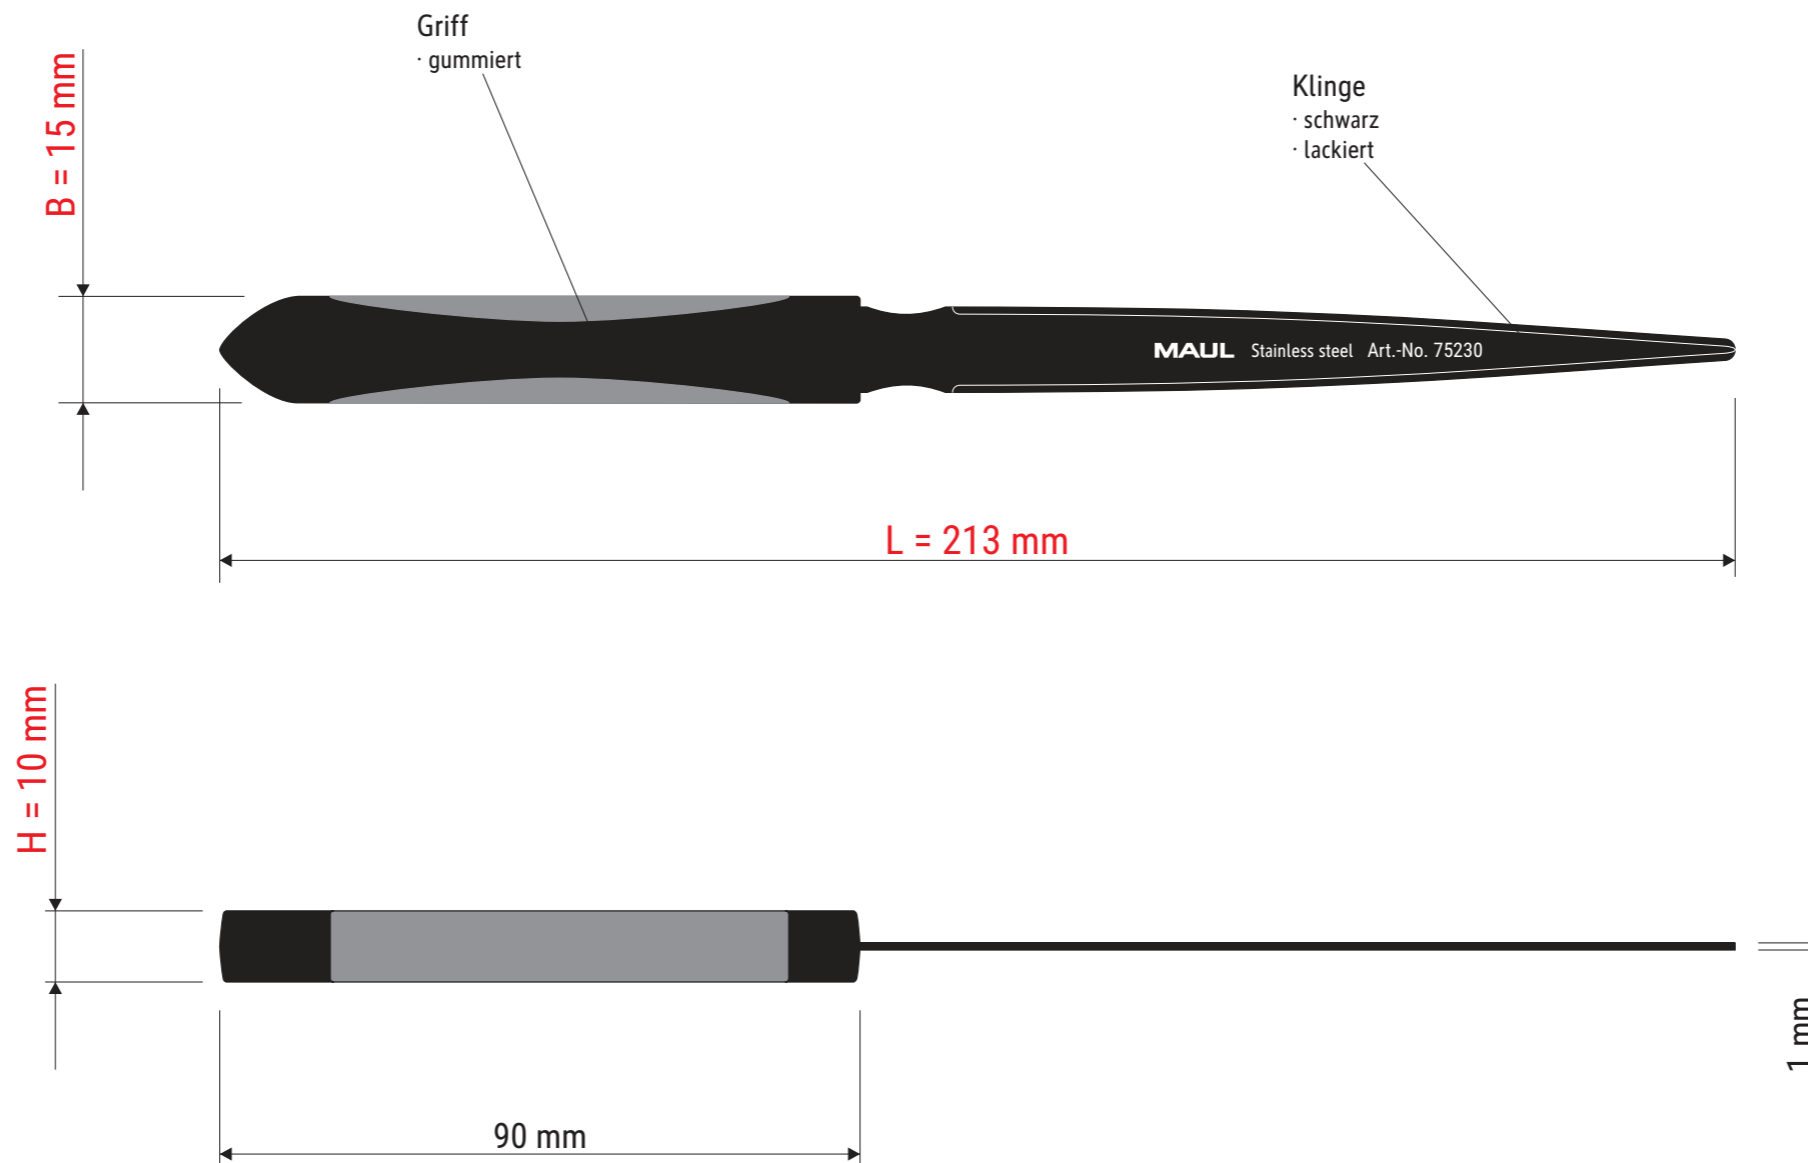

Technisches Datenblatt / Technical Datasheet

Art.-No. 75230

Abmaße Produkt: **L x B x H**
213 x 15 x 10 mm
Gewicht kompl.: 0,019 kg

Verp. Abmaße: L x B x H
284 x 65 x 11 mm
Gewicht kompl.: 0,032 kg