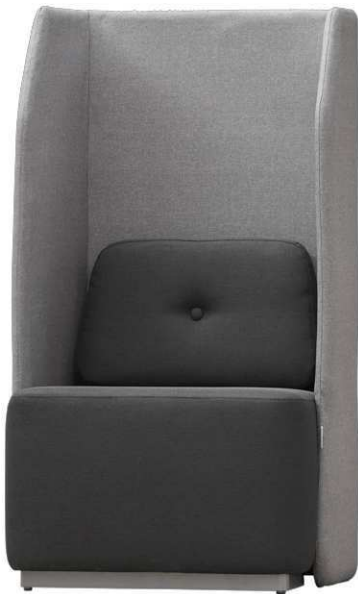

Soft Seating

1. Inner structure made in steel wiring of Ø10mm.
   - Inner panels made in MDF of 16mm thickness.
   - Inner structure seat made in pine wood of 50x50mm.
   - Seat made in fire retardant foam (polyurethane).
   - Upholstered flame retardant fabric (polyester).
   - Spring damping system.
   - Metallic feet.
2. Design: Minimalistische Ästhetik, klare Linien, moderner Farb- und Materialmix
   - Modular zusammenstellbar für Ihre individuelle Lounge-Landschaft
   - Durchdacht: Verstecktes System für maximalen Komfort
   - Lieferung montiert
   - Made in Europe
   - Umweltschonende und sichere Verpackung
   - Assembled.
   - Spring damping system for maximum comfort.
   - Chrome metallic feet.

Réf	Coloris	Code EAN	Code douanier	Vendor Item No	Dimensions (L x l x h)	Dim. U.V.	Poids (av. emballage)	U.V.
R180482	gris	8427951002235	94017100	1804-4-1	73 x 132 x 66 cm	137 x 77 x 7 cm	36,5 kg	1 pce(s)