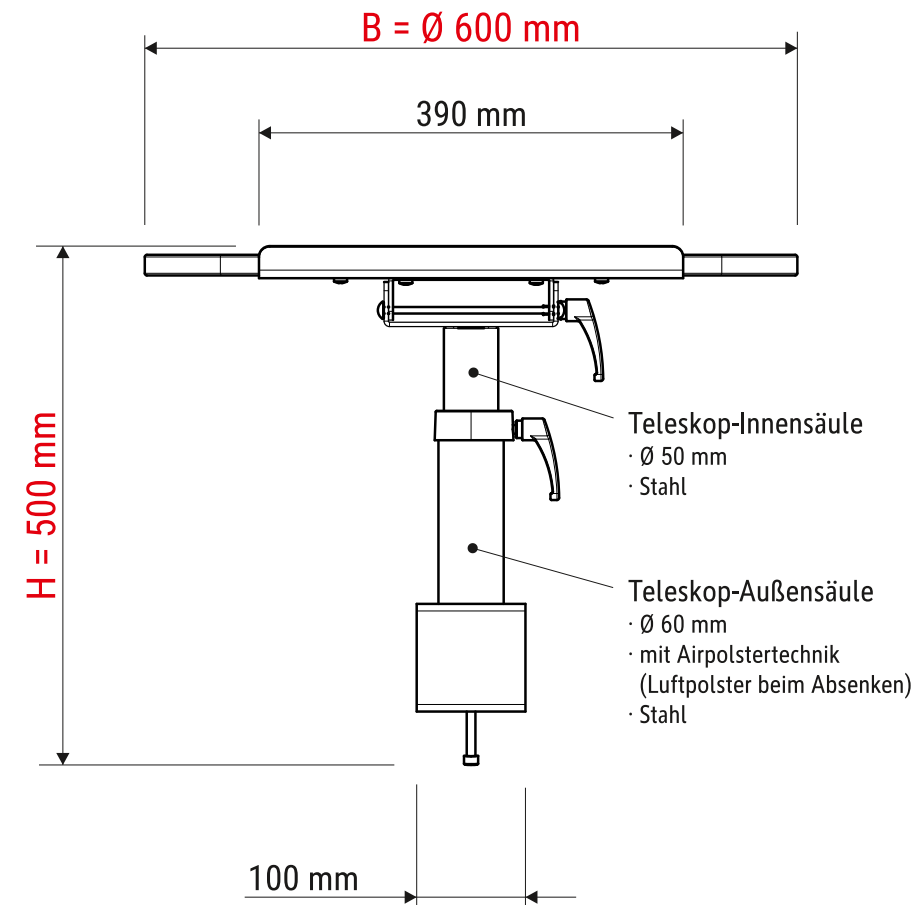

Technisches Datenblatt / Technical Datasheet

Art.-No. 93011

Art.-Nr.:
9301102

Art.-Nr.:
9301182

Abmaße Produkt: L x B x H
565 x 600 x 500 mm
Gewicht kompl.: 8,15 kg

Verp. Abmaße : L x B x H
590 x 610 x 175 mm
Gewicht kompl.: 10,0 kg