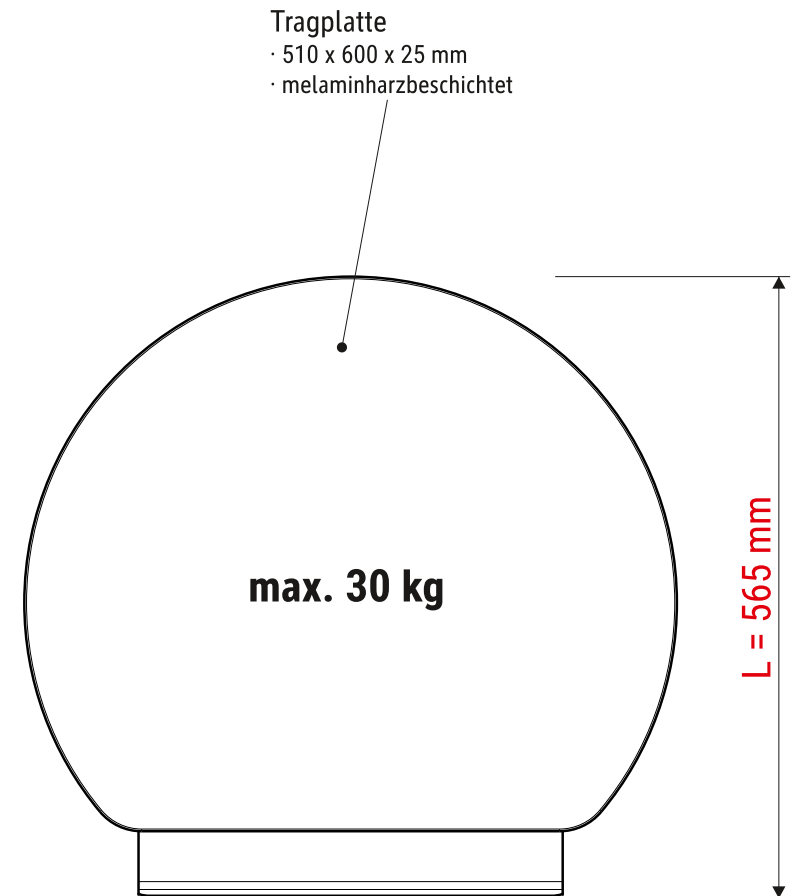

Technisches Datenblatt / Technical Datasheet

Art.-No. 93011

Art.-Nr.:
9301102

Art.-Nr.:
9301182

Abmaße Produkt: L x B x H
565 x 600 x 500 mm
Gewicht kompl.: 8,15 kg

Verp. Abmaße : L x B x H
590 x 610 x 175 mm
Gewicht kompl.: 10,0 kg