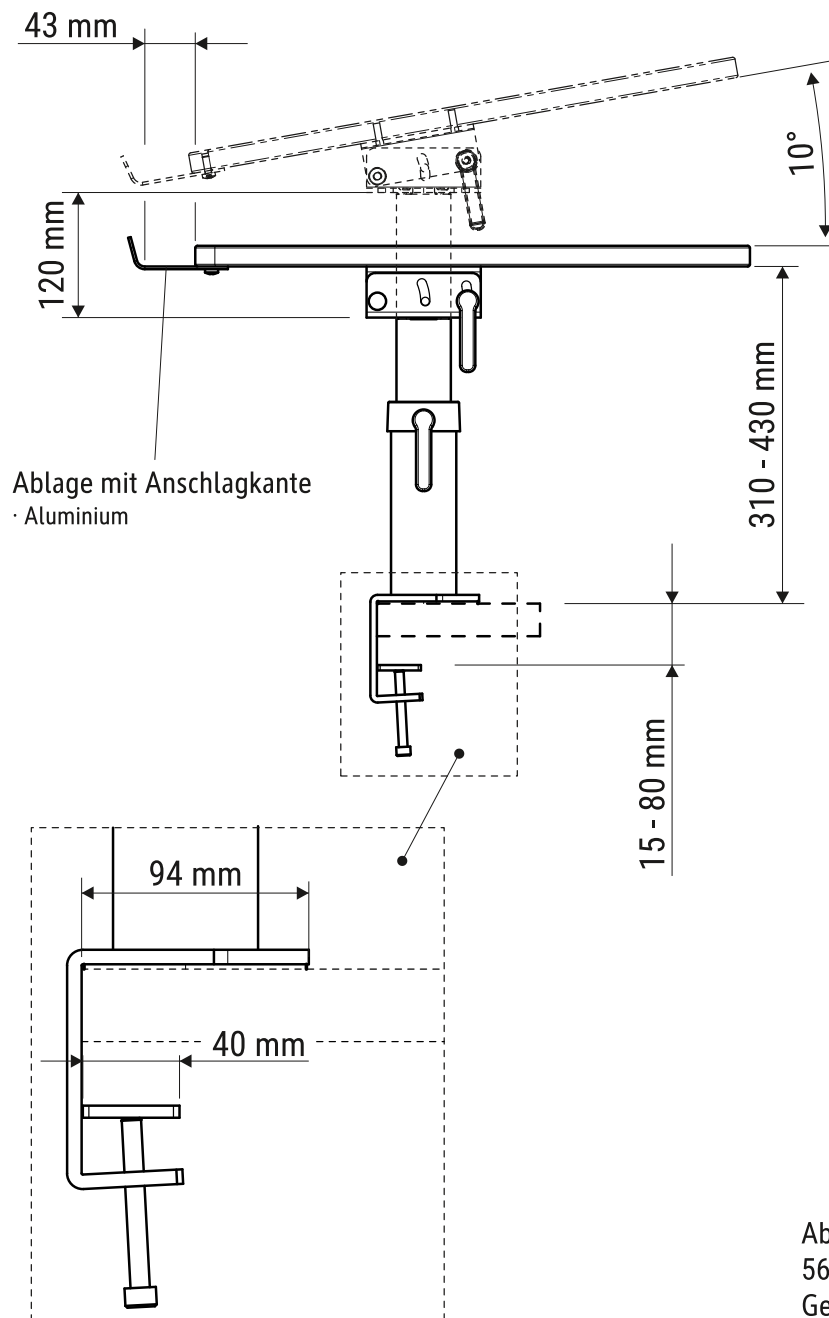

Technisches Datenblatt / Technical Datasheet

Art.-No. 93011

Art.-Nr.:
9301102

Art.-Nr.:
9301182

Abmaße Produkt: L x B x H
565 x 600 x 500 mm
Gewicht kompl.: 8,15 kg

Verp. Abmaße : L x B x H
590 x 610 x 175 mm
Gewicht kompl.: 10,0 kg