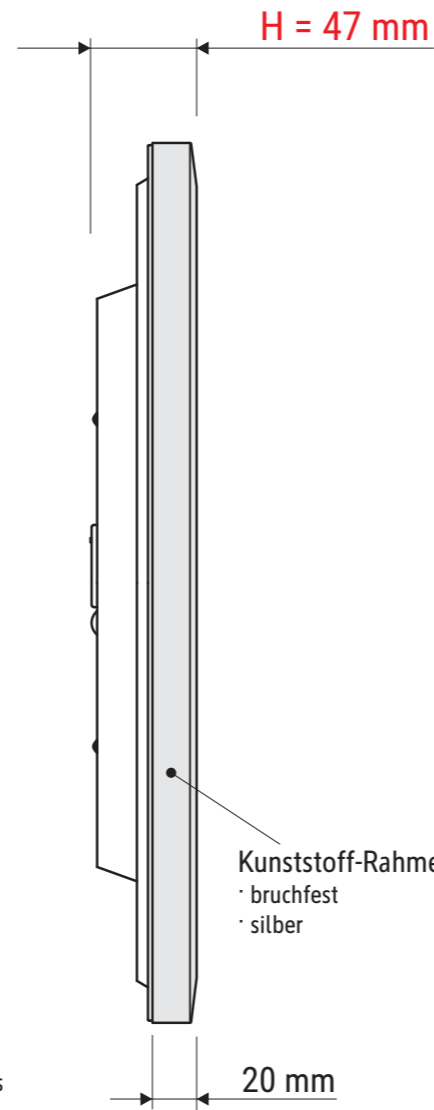

# Technisches Datenblatt / Technical Datasheet

Art.-No. 90540

- Funkuhr
- automatische Synchronisation mit dem DCF77-Signal
- automatische Zeitumstellung

- Ziffernblatt (weiß)
- mit Minuten- und Stundeneinheiten
- arabische Ziffern (schwarz)
- Schriftschnitt fett
- Achse in Zeigerfarbe

Abdeckung  
· aus flachem Mineralglas  
· 1,3 mm stark

Kunststoff-Rahmen:  
· bruchfest  
· silber

Abmaße Produkt: **L x B x H**  
400 x 400 x 47 mm  
Gewicht kompl.: 0,930 kg

Verp. Abmaße: L x B x H  
405 x 405 x 54 mm  
Gewicht kompl.: 1,205 kg