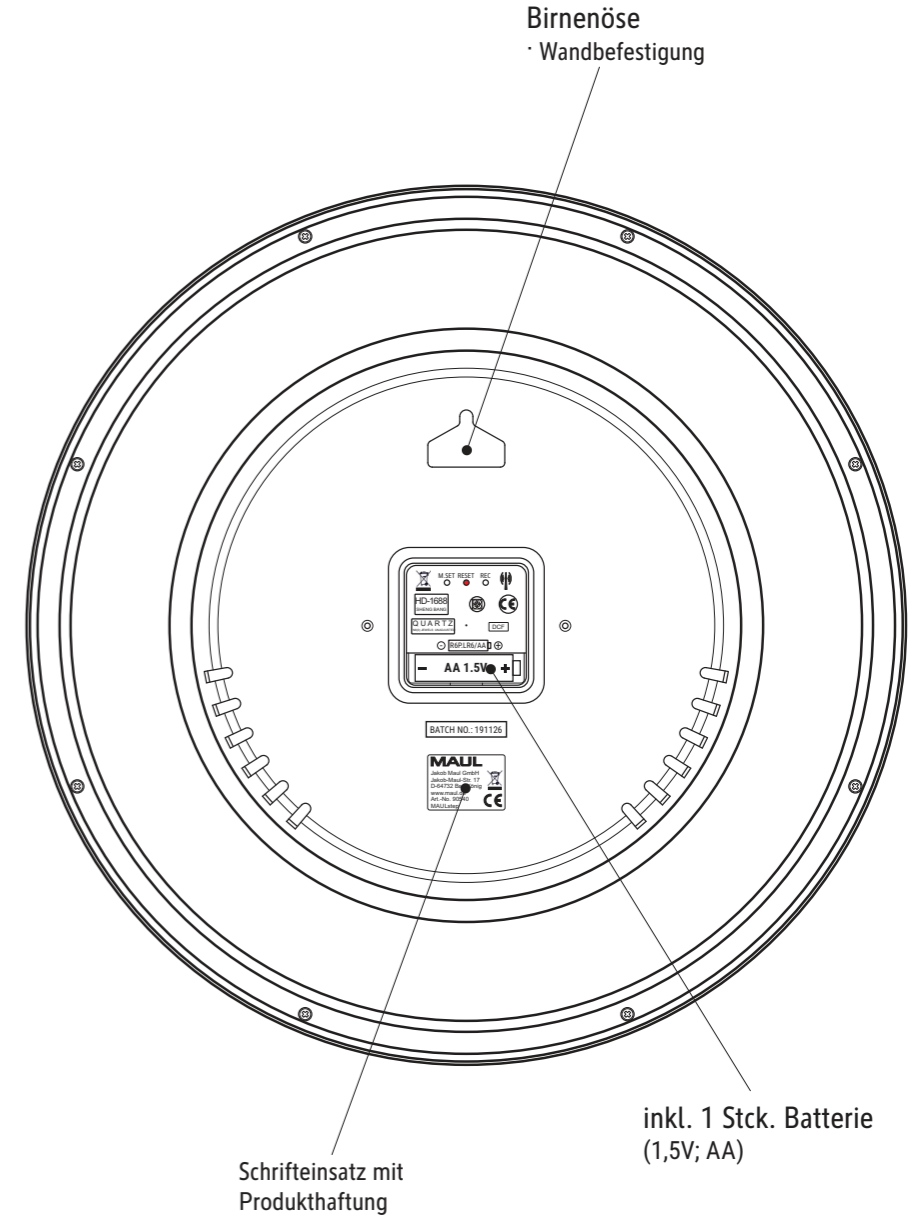

# Technisches Datenblatt / Technical Datasheet

Art.-No. 90540

- Funkuhr
- automatische Synchronisation mit dem DCF77-Signal
- automatische Zeitumstellung

- Ziffernblatt (weiß)
- mit Minuten- und Stundeneinheiten
- arabische Ziffern (schwarz)
- Schriftschnitt fett
- Achse in Zeigerfarbe

Abdeckung  
· aus flachem Mineralglas  
· 1,3 mm stark

Kunststoff-Rahmen:  
· bruchfest  
· silber

Abmaße Produkt: **L x B x H**  
400 x 400 x 47 mm  
Gewicht kompl.: 0,930 kg

Verp. Abmaße: L x B x H  
405 x 405 x 54 mm  
Gewicht kompl.: 1,205 kg