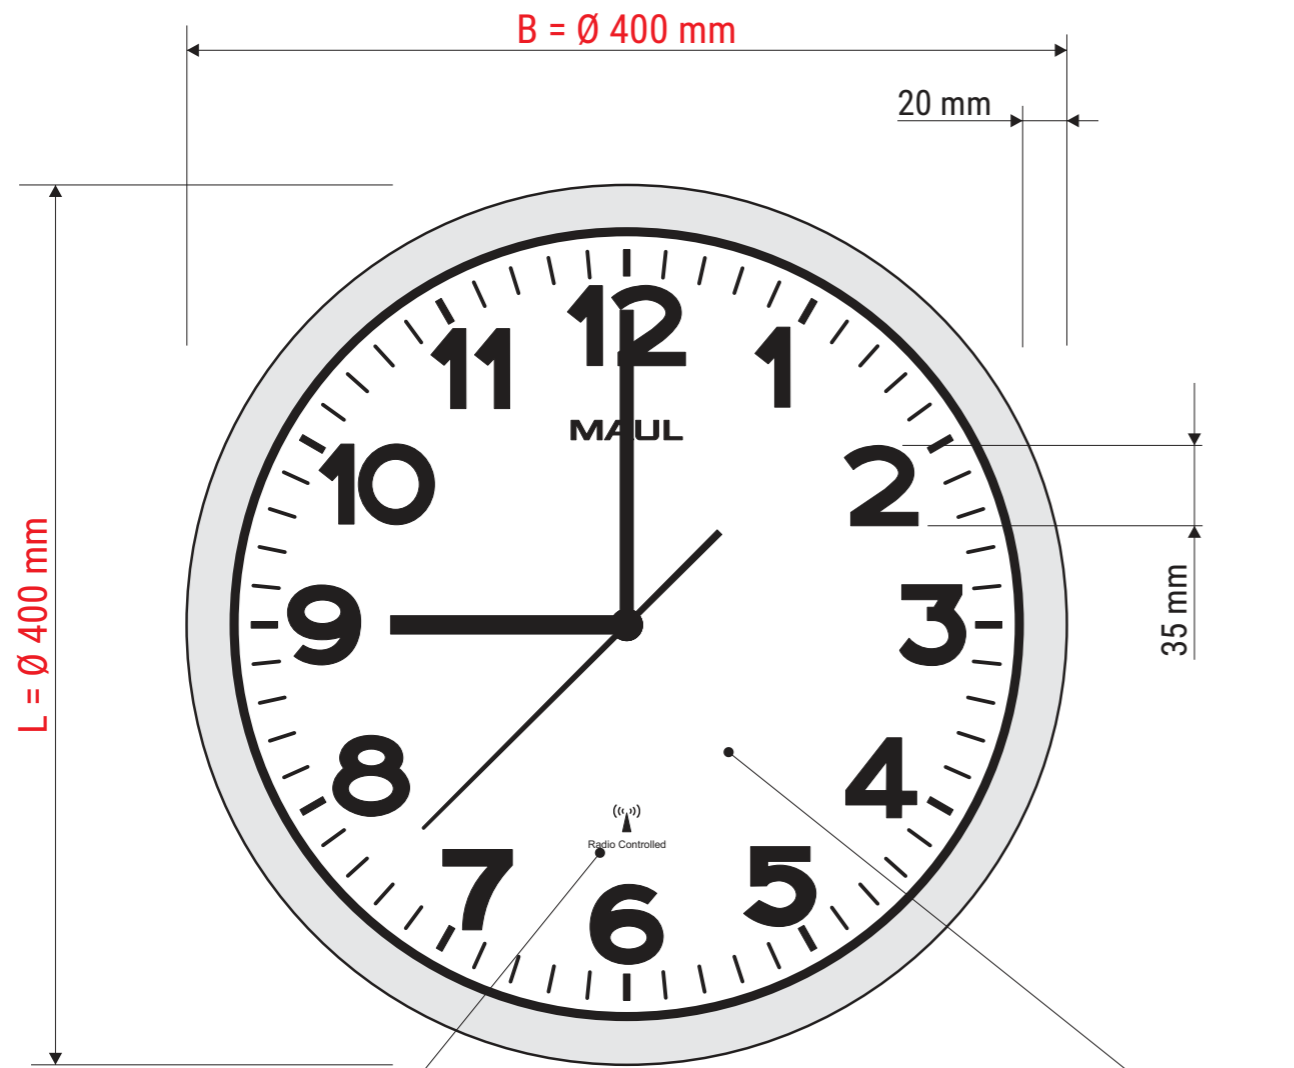

# Technisches Datenblatt / Technical Datasheet

Art.-No. 90540

- Funkuhr
- automatische Synchronisation mit dem DCF77-Signal
- automatische Zeitumstellung

- Ziffernblatt (weiß)
- mit Minuten- und Stundeneinheiten
- arabische Ziffern (schwarz)
- Schriftschnitt fett
- Achse in Zeigerfarbe

Abdeckung  
· aus flachem Mineralglas  
· 1,3 mm stark

Kunststoff-Rahmen:  
· bruchfest  
· silber

Abmaße Produkt: **L x B x H**  
400 x 400 x 47 mm  
Gewicht kompl.: 0,930 kg

Verp. Abmaße: L x B x H  
405 x 405 x 54 mm  
Gewicht kompl.: 1,205 kg