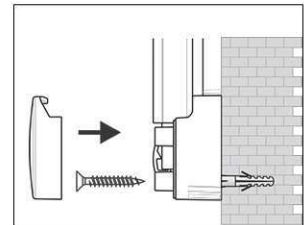

Réf	Coloris	Code EAN	Code douanier	Dimensions tableau	Dim. U.V.	Poids	U.V.
6305684	gris	4002390043816	96100000	120 x 300 cm	319 x 128 x 4,5 cm	30 kg	1 pce(s)

Whiteboard MAULpro, emaille

1. montage-element vastschroeven

2. Board ophangen en aanpassen

3. Board aan de hoeken vastschroeven

- **Het maximum aan stabiliteit, functionaliteit en kwaliteit**
- **Geëmailleerd bordoppervlak: krasvast, slijtvast en milieuvriendelijk**
- **Duurzaam: 30 Jaar garantie op het bordoppervlak (bij correct gebruik)**
- **Made in Germany, voorzien van het TUV-GS certificaat (Geprüfte Sicherheit) TÜV Thüringen**
- **Geniaal: Stevigheid en elasticiteit van metaal gecombineerd met de hardheid en weerstand van een glasoppervlakte**
- **Praktisch: Oppervlakte eenvoudig te reinigen, zuur- en loogresistent, corrosie-werend**
- **Gering gewicht, eenvoudige montage: Exacte waterpas afstelling d.m.v. gepatenteerde MAUL-excenter-elementen tot 6 mm aanpassing na montage**
- Meerdere functie's: Magneethoudend, beschrijfbaar met droog uitwisbare bordmarkers en zeer goed droog uitwisbaar
- Zowel horizontaal als verticaal te monteren
- Uitstekende kwaliteit: Robuust gewelfd profiel van zilverkleurig geanodiseerd aluminium, ca. 1,3 mm
- Meer hechtkracht: Extradikke staal-oppervlakte in sandwich-techniek
- Beschermt de wand: Tussen bord en wand kan de lucht circuleren
- Verschuifbare kunststof afleggoot
- Te combineren met Maul clip-blokhouders (6387384) voor bevestiging van een flipoverblok
- Milieuvriendelijk geproduceerd in Duitsland, tot 98 % recyclebaar
- Milieuvriendelijke en veilige verpakking, inclusief montagemateriaal
- Kleuraanduiding heeft betrekking op de afleggoot
- Meer diversiteit: Verschillende formaten ook in kurk, structuur of textiel- oppervlakte verkrijgbaar
- Vanaf het formaat 120 x 180 cm: 10 dagen levertijd
- Recyclebare verpakking
- garantie: 3 jaar