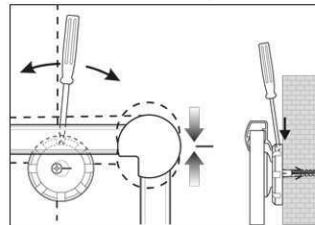

Art. No.	Colour	EAN-Code	Tariff-No.	Board size	Pack size / PU	Weight	PU
6305684	grey	4002390043816	96100000	120 x 300 cm	319 x 128 x 4,5 cm	30 kg	1 pc(s).

Tableau blanc MAULpro, émaillé

1. visser le plot

2. accrocher le tableau et ajuster

3. visser les coins

- **Le maximum en termes de stabilité, fonctionnalité et qualité**
- **Surface émaillée : particulièrement résistante aux rayures, robuste et écologique**
- **Inusable : 30 ans de garantie sur la surface sous réserve d'utilisation adéquate**
- **Fabriqué en Allemagne, certificat GS (sécurité garantie) TÜV Thüringen**
- **Génial : solidité et élasticité du métal combinée à la dureté et à la résistance du verre**
- **Pratique : surface facile à nettoyer, résistante aux acides et aux bases, anti- corrosive**
- **Faible poids, montage facile : un ajustement jusqu'à 6 mm est possible après accrochage grâce aux plots excentriques brevetés MAUL**
- Triple usage : pour aimants et marqueurs pour tableau blanc, très bon effaçage à sec
- Format portrait ou paysage
- Très grande stabilité : robuste cadre en aluminium anodisé argent, env. 1,3 mm d'épaisseur
- Forte adhérence magnétique : surface en tôle d'acier sur un cœur rigide en technique sandwich
- Ménage le mur : l'air circule entre le tableau et la paroi
- Livré avec un auget coulissant en matière plastique
- Utilisable comme chevalet de conférence : les discrets cavaliers porte-blocs (réf. 638 73 84) sont disponibles à peu de frais
- Recyclable à 98%, production écologique dans une de nos usines locales
- Avec matériel de montage
- Le code couleur se réfère à la couleur de l'auget
- A partir d'une dimension de 120 x 180 cm le délai de livraison est de 10 jours
- Emballage recyclable
- Garantie: 3 ans