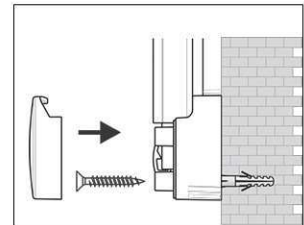

Art. No.	Colour	EAN-Code	Tariff-No.	Board size	Pack size / PU	Weight	PU
6305684	grey	4002390043816	96100000	120 x 300 cm	319 x 128 x 4,5 cm	30 kg	1 pc(s).

Tableau blanc MAULpro, émaillé

1. visser le plot

2. accrocher le tableau et ajuster

3. visser les coins

- **Le maximum en termes de stabilité, fonctionnalité et qualité**
- **Surface émaillée : particulièrement résistante aux rayures, robuste et écologique**
- **Inusable : 30 ans de garantie sur la surface sous réserve d'utilisation adéquate**
- **Fabriqué en Allemagne, certificat GS (sécurité garantie) TÜV Thüringen**
- **Génial : solidité et élasticité du métal combinée à la dureté et à la résistance du verre**
- **Pratique : surface facile à nettoyer, résistante aux acides et aux bases, anti- corrosive**
- **Faible poids, montage facile : un ajustement jusqu'à 6 mm est possible après accrochage grâce aux plots excentriques brevetés MAUL**
- Triple usage : pour aimants et marqueurs pour tableau blanc, très bon effaçage à sec
- Format portrait ou paysage
- Très grande stabilité : robuste cadre en aluminium anodisé argent, env. 1,3 mm d'épaisseur
- Forte adhérence magnétique : surface en tôle d'acier sur un cœur rigide en technique sandwich
- Ménage le mur : l'air circule entre le tableau et la paroi
- Livré avec un auget coulissant en matière plastique
- Utilisable comme chevalet de conférence : les discrets cavaliers porte-blocs (réf. 638 73 84) sont disponibles à peu de frais
- Recyclable à 98%, production écologique dans une de nos usines locales
- Avec matériel de montage
- Le code couleur se réfère à la couleur de l'auget
- A partir d'une dimension de 120 x 180 cm le délai de livraison est de 10 jours
- Emballage recyclable
- Garantie: 3 ans