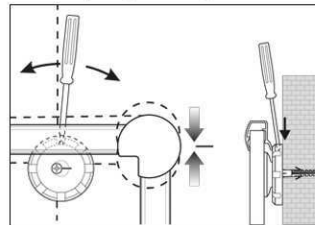

Réf	Coloris	Code EAN	Code douanier	Dimensions tableau	Dim. U.V.	Poids	U.V.
6305684	gris	4002390043816	96100000	120 x 300 cm	319 x 128 x 4,5 cm	30 kg	1 pce(s)

Whiteboard MAULpro, emaille

1. montage-element vastschroeven

2. Board ophangen en aanpassen

3. Board aan de hoeken vastschroeven

- **Het maximum aan stabiliteit, functionaliteit en kwaliteit**
- **Geëmailleerd bordoppervlak: krasvast, slijtvast en milieuvriendelijk**
- **Duurzaam: 30 Jaar garantie op het bordoppervlak (bij correct gebruik)**
- **Made in Germany, voorzien van het TUV-GS certificaat (Geprüfte Sicherheit) TÜV Thüringen**
- **Geniaal: Stevigheid en elasticiteit van metaal gecombineerd met de hardheid en weerstand van een glasoppervlakte**
- **Praktisch: Oppervlakte eenvoudig te reinigen, zuur- en loogresistent, corrosie-werend**
- **Gering gewicht, eenvoudige montage: Exacte waterpas afstelling d.m.v. gepatenteerde MAUL-excenter-elementen tot 6 mm aanpassing na montage**
- Meerdere functie's: Magneethoudend, beschrijfbaar met droog uitwisbare bordmarkers en zeer goed droog uitwisbaar
- Zowel horizontaal als verticaal te monteren
- Uitstekende kwaliteit: Robuust gewelfd profiel van zilverkleurig geanodiseerd aluminium, ca. 1,3 mm
- Meer hechtkracht: Extradikke staal-oppervlakte in sandwich-techniek
- Beschermt de wand: Tussen bord en wand kan de lucht circuleren
- Verschuifbare kunststof afleggoot
- Te combineren met Maul clip-blokhouders (6387384) voor bevestiging van een flipoverblok
- Milieuvriendelijk geproduceerd in Duitsland, tot 98 % recyclebaar
- Milieuvriendelijke en veilige verpakking, inclusief montagemateriaal
- Kleuraanduiding heeft betrekking op de afleggoot
- Meer diversiteit: Verschillende formaten ook in kurk, structuur of textiel- oppervlakte verkrijgbaar
- Vanaf het formaat 120 x 180 cm: 10 dagen levertijd
- Recyclebare verpakking
- garantie: 3 jaar