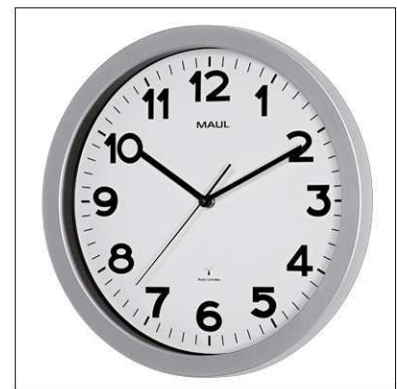

Wanduhr MAULstep

- **Standardmodell in ansprechendem Design**
- **Moderner Rahmen aus bruchfestem Kunststoff**
- **Schrift besonders gut lesbar**
- **Dezente Optik für Büroräume oder zu Hause**
- **Abdeckung aus flachem Mineralglas**
- **Batteriebetrieb, inklusive einer Batterie 1,5 V (AA)**
- Arabische Ziffern in schwarz, Schriftschnitt fett (Ø 20 / 30 / 40 cm) oder fein (Ø 35 cm)
- Ziffernhöhe 1,7 cm (Ø 20 cm), 2,5 cm (Ø 30 cm), 3 cm (Ø 35 cm), 3,5 cm (Ø 40 cm)
- Ziffernblatt in weiß mit Minuten- und Stundeneinheiten
- Achse in Zeigerfarbe
- Wandbefestigung über Birnenöse
- 905 28, 905 30, 905 35, 905 40: Automatische Synchronisation mit dem DCF77-Signal, automatische Zeitumstellung. Angenehm leise. Signalstörungen, bedingt durch geologische Situationen oder Metallkonstruktionen in Gebäuden sind möglich. Reichweite des Signals ca. 1500 km vom Senderstandort. Alternativ ist jederzeit eine manuelle Einstellung möglich
- 905 30 02: Solides Standardmodell in rein weißer Optik. Rahmen aus bruchfestem Kunststoff in weiß
- Garantie: 2 Jahre