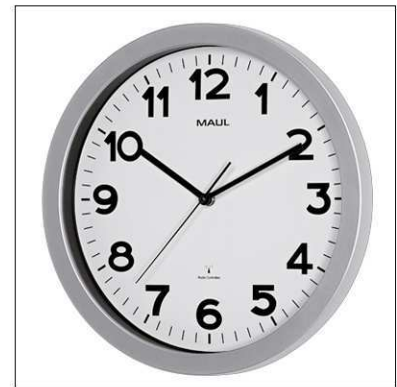

Wandklok MAULstep

- **Standaard model in een aantrekkelijk design**
- **Moderne rand van hoogwaardig kunststof**
- **Cijfers duidelijk leesbaar**
- **Stijlvolle uitstraling voor in kantoor of bij u thuis**
- Wandklok afgewerkt met mineraalglas voor de wijzerplaat
- Werkt op één 1,5 V AA batterij, deze is bijgesloten
- Eenvoudige montage d.m.v. ophangoog
- Te gebruiken in kantoren, spreek- en wachtkamers, ontvangsthallen, werkplaatsen of thuis
- 905 28, 905 30, 905 35, 905 40: Automatische tijd-synchronisatie met het signaal van de tijdzender DCF77 in Frankfurt. Signaalinterferentie door geologische situaties of metalen constructies in gebouwen is mogelijk. In deze gevallen is een handmatige aanpassing noodzakelijk. Bereik van het signaal ca. 1500 km van de zenderlocatie
- 905 30 02: Robuust standaardmodel in elegant wit. Frame van wit, slagvast kunststof
- garantie: 2 jaar

Art. nr.	Kleur	EAN-Code	Dounanecode	Maten	Tipo	Verpakkingsmaat / VE	Gewicht	VE
9053595	zilver	4002390065696	91052100	Ø 35 x 5 cm	Radio gestuurd	35,5 x 35,5 x 5,5 cm	0,888 kg	1 pc(s).