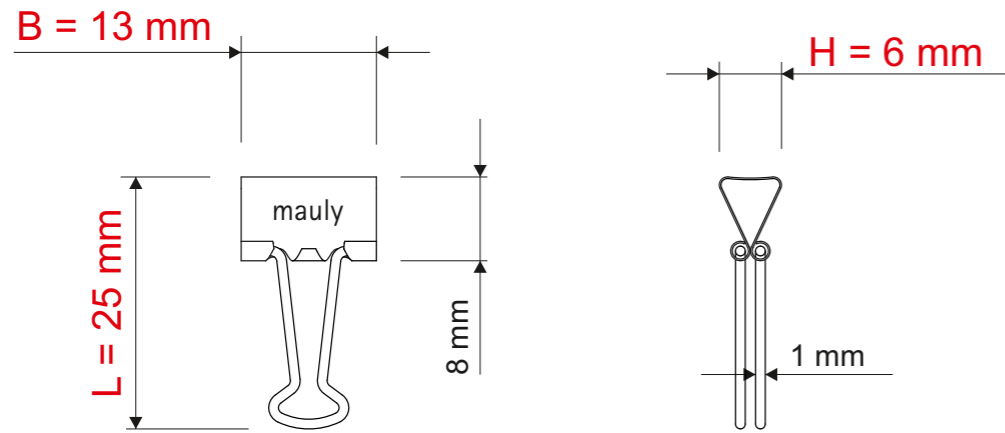

Technisches Datenblatt /  
 Technical Datasheet  
 Art.-No. 21413

Art.-Nr.:  
2141390

Art.-Nr.:  
2141396

Art.-Nr.:  
2141399

*Bügel nach unten geklappt*

Bügel:  
 • Stahl  
 • Ø 1 mm

*Bügel nach oben geklappt*

Klemmweite 4 mm

Abmaße Produkt: **L x B x H**  
 25 x 13 x 6 mm  
 Gewicht kompl.: 0,001 kg

Verp. Abmaße: L x B x H (12 Stck. im Karton)  
 45 x 27 x 15 mm  
 Gewicht kompl.: 0,129 kg