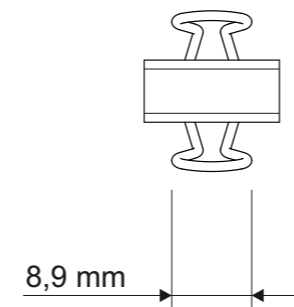

Technisches Datenblatt /  
 Technical Datasheet  
 Art.-No. 21413

Art.-Nr.:  
2141390

Art.-Nr.:  
2141396

Art.-Nr.:  
2141399

*Bügel nach unten geklappt*

Bügel:  
 • Stahl  
 • Ø 1 mm

*Bügel nach oben geklappt*

Klemmweite 4 mm

Abmaße Produkt: **L x B x H**  
 25 x 13 x 6 mm  
 Gewicht kompl.: 0,001 kg

Verp. Abmaße: L x B x H (12 Stck. im Karton)  
 45 x 27 x 15 mm  
 Gewicht kompl.: 0,129 kg