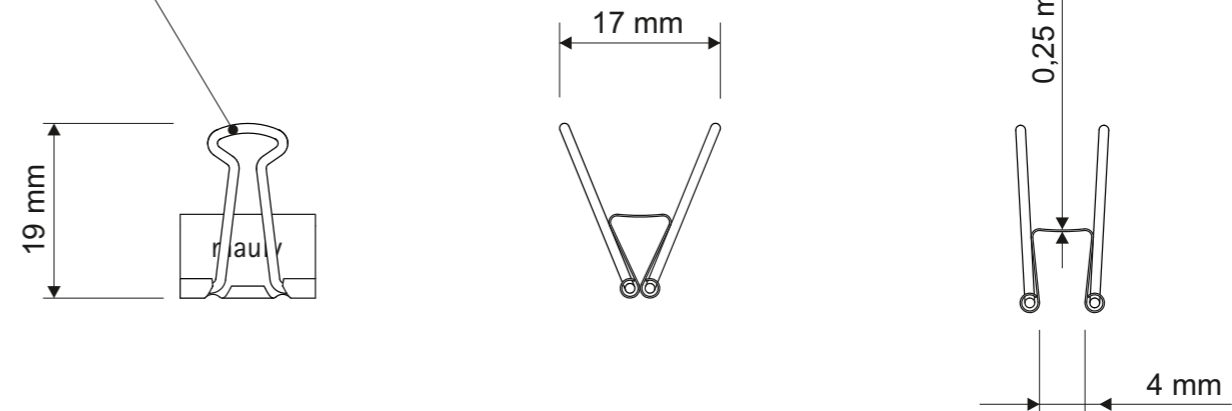

Technisches Datenblatt /  
 Technical Datasheet  
 Art.-No. 21413

Art.-Nr.:  
2141390

Art.-Nr.:  
2141396

Art.-Nr.:  
2141399

*Bügel nach unten geklappt*

Bügel:  
 • Stahl  
 • Ø 1 mm

*Bügel nach oben geklappt*

Klemmweite 4 mm

Abmaße Produkt: **L x B x H**  
 25 x 13 x 6 mm  
 Gewicht kompl.: 0,001 kg

Verp. Abmaße: L x B x H (12 Stck. im Karton)  
 45 x 27 x 15 mm  
 Gewicht kompl.: 0,129 kg