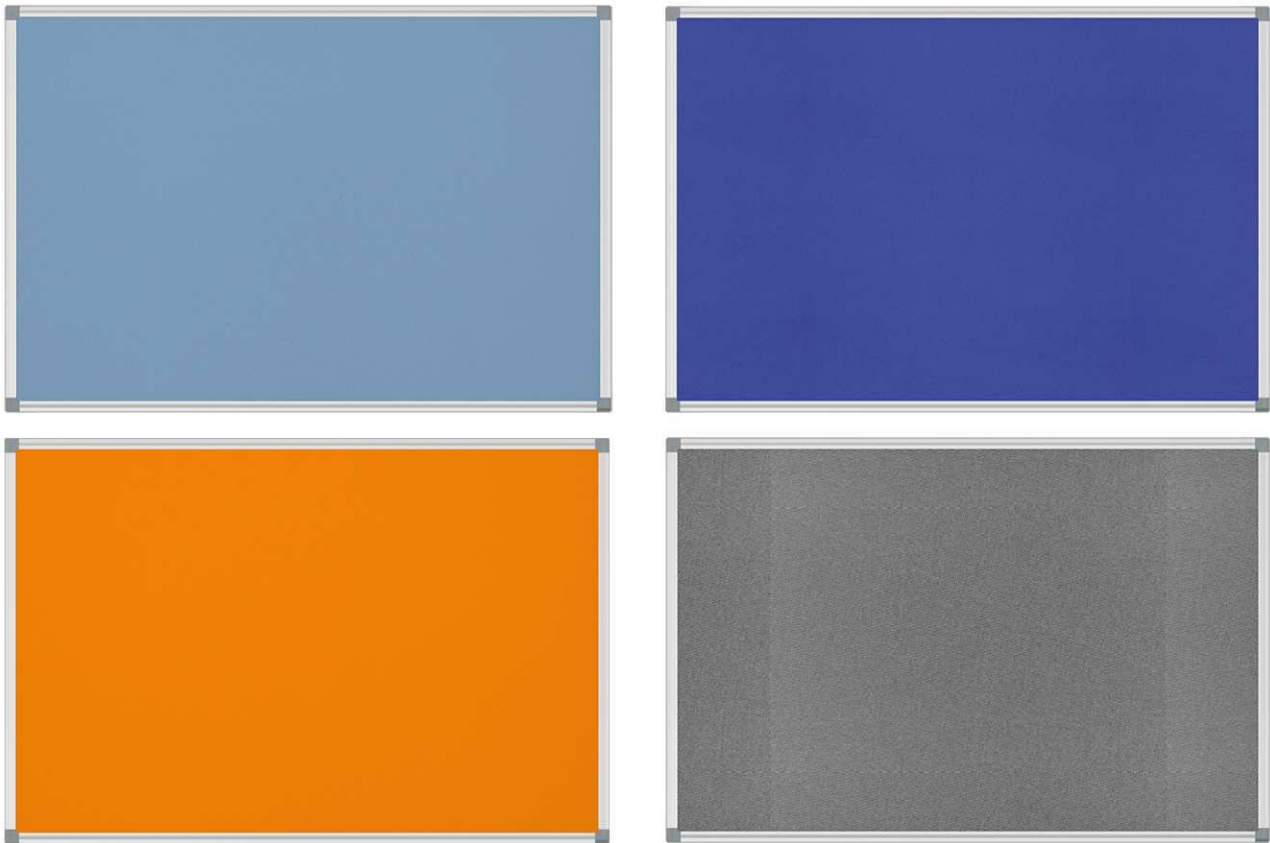

Pannello portacomunicazioni MAULstandard, feltro

- **Ottima qualità, colori freschi e moderni**
- **Rapporto qualità/prezzo convincente**
- **Design by MAUL**
- **Resistente: superficie in feltro di alta qualità, adatta per spilli**
- **Efficiente: gli spilli stanno ben piantati e tengono**
- **Molto stabile: cornice in alluminio anodizzato**
- **Leggero: facile da trasportare e montare**
- Formato panorama oppure ritratto
- Profilo in alluminio dal design non invadente con angolari in colore grigio
- Materiale per montaggio in dotazione
- Confezione riciclabile
- Garanzia: 2 anni

Cod. art.	Colore	Cod. EAN	Codice doganale	Dim. bordo	Griglia di pianificazione	Dim. imballo	Peso	Conf.
6443834	azzurro	4002390065016	44219910	60 x 90 cm	no	99,5 x 69 x 3 cm	4,027 kg	1 pz.
6443835	blu	4002390065009	44219910	60 x 90 cm	no	99,5 x 69 x 3 cm	3,649 kg	1 pz.
6443843	arancione	4002390065023	44219910	60 x 90 cm	no	99,5 x 69 x 3 cm	4,143 kg	1 pz.
6443884	grigio	4002390064996	44219910	60 x 90 cm	no	99,5 x 69 x 3 cm	4,303 kg	1 pz.