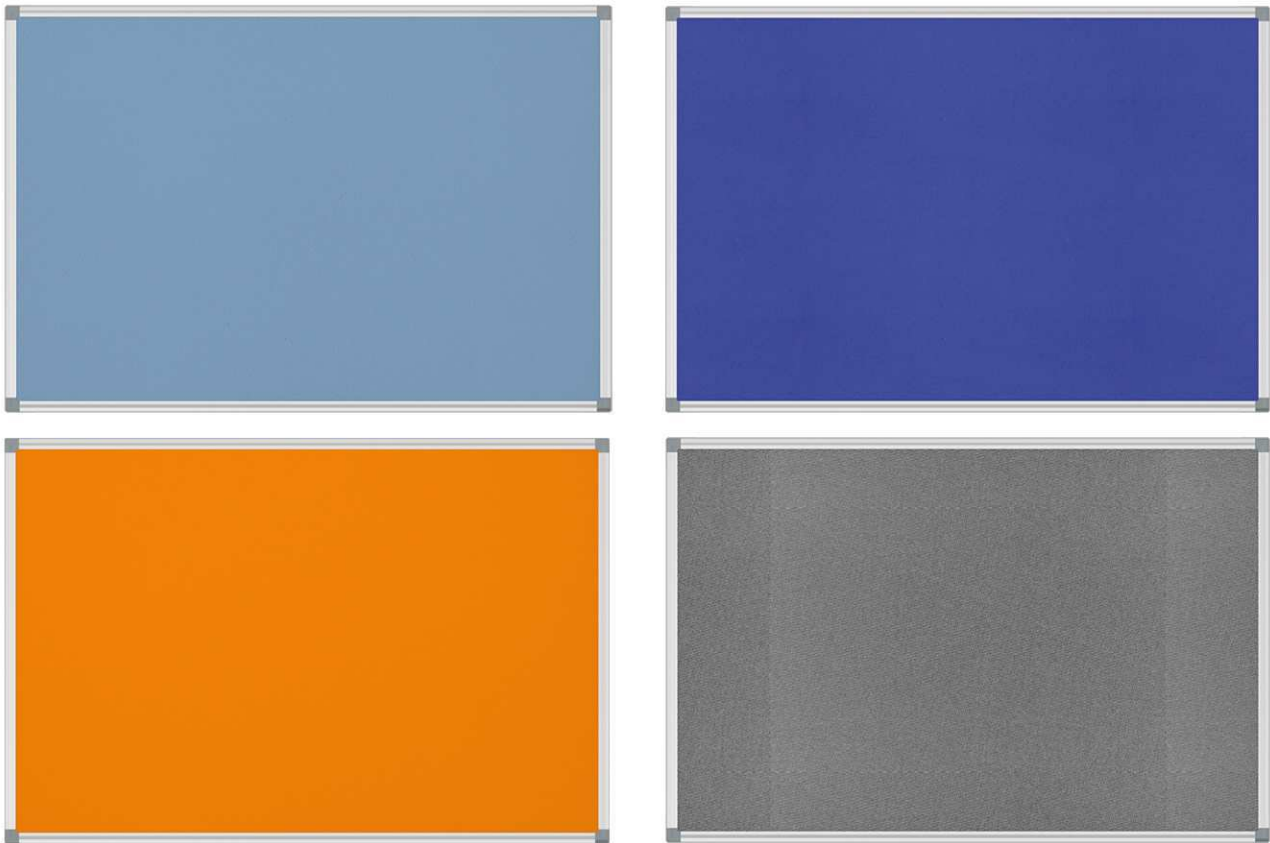

Tableau d'information MAULstandard, textile

- **Qualité de haut niveau, coloris frais et moderne**
- **Rapport prix/performance convainquant**
- **Design signé MAUL**
- **Résistant : surface textile punaisable en feutre de qualité**
- **Performant : les punaises tiennent et fixent bien**
- **Grande stabilité : cadre en profilé d'aluminium**
- **Poids plume : facile à transporter et à monter**
- Format portrait ou paysage
- Profilé discret en combinaison avec des coins de coloris gris
- Avec matériel de montage
- Emballage recyclable
- Garantie: 2 ans

Réf	Coloris	Code EAN	Code douanier	Dimensions tableau	Dim. U.V.	Poids	U.V.
6443834	bleu clair	4002390065016	44219910	60 x 90 cm	99,5 x 69 x 3 cm	4,027 kg	1 pce(s)
6443835	bleu	4002390065009	44219910	60 x 90 cm	99,5 x 69 x 3 cm	3,649 kg	1 pce(s)
6443843	orange	4002390065023	44219910	60 x 90 cm	99,5 x 69 x 3 cm	4,143 kg	1 pce(s)
6443884	gris	4002390064996	44219910	60 x 90 cm	99,5 x 69 x 3 cm	4,303 kg	1 pce(s)