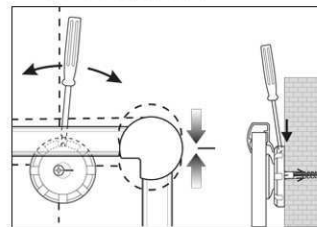

Art. nr.	Kleur	EAN-Code	Dounanecode	Maten board	Verpakkingsmaat / VE	Gewicht	VE
6294435	blauw	4002390031776	44219910	90 x 120 cm	138 x 93 x 4,2 cm	6,77 kg	1 pc(s).
6294484	grijs	4002390031769	44219910	90 x 120 cm	138 x 93 x 4,2 cm	6,77 kg	1 pc(s).

Pinboard MAULpro, in tessuto

1. Screw on mounting element

2. Attach and adjust board

3. Screw the board tight at the corners

- **Il massimo della stabilità e della qualità**
- **Made in Germany, marchio GS, garanzia 3 anni**
- **Resistente: superficie per spilli in tessuto molto fitto e resistente all'abrasione**
- **Alte prestazioni: la punta rimane ben fissata, la superficie è autorigenerante per un uso permanente**
- **Massima stabilità: robusto telaio in alluminio anodizzato argento, spesso circa 1,3 mm**
- **Peso ridotto, montaggio facile: si regola comodamente fino a 6 mm dopo essere appesa con l'elemento eccentrico brevettato MAUL**
- **Formato panorama oppure ritratto**
- Superficie tessile su un'anima stabile di 10 mm di spessore con tecnologia a sandwich
- Non rovina le pareti: l'aria circola tra la superficie di lavoro e la parete
- Utilizzo come lavagna a fogli mobili: adattabile a prezzo conveniente con piccoli supporti a clip (art. 638 73 84), la superficie di scrittura rimane intatta
- 98% riciclabile, poco inquinante, prodotto in Germania
- Compreso il materiale di montaggio
- Confezione riciclabile
- Garanzia: 3 anni