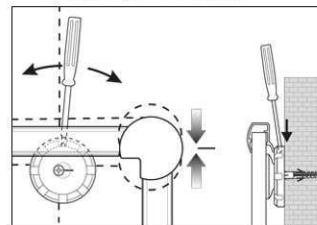

Réf	Coloris	Code EAN	Code douanier	Dimensions tableau	Dim. U.V.	Poids	U.V.
6294435	bleu	4002390031776	44219910	90 x 120 cm	138 x 93 x 4,2 cm	6,77 kg	1 pce(s)
6294484	gris	4002390031769	44219910	90 x 120 cm	138 x 93 x 4,2 cm	6,77 kg	1 pce(s)

Prikborden MAULpro, textiel

1. montage-element vastschroeven

2. Board ophangen en aanpassen

3. Board aan de hoeken vastschroeven

- **Het maximale aan stabiliteit en kwaliteit**
- **Made in Germany, voorzien van het TÜV-GS certificaat TÜV Thüringen (Geprüfte Sicherheit), 3 jaar garantie**
- **Hoge weerstand: textiel-oppervlakte als prikbord te gebruiken, fijn geweven oppervlakte**
- **Krachtig: pin-naald zit vast, gaten verdwijnen compleet**
- **Hoogste stabiliteit: robuust, gewelfd profiel van zilver geëloxeerd aluminium, ca. 1,3 mm dik**
- **Gering gewicht, eenvoudige Montage: Na het ophangen kan met behulp van een gepatenteerd MAUL-excenter-element de hoogte tot 6 mm veranderd worden**
- Zowel hoog als dwars te monteren
- Textiel-oppervlakte op 10 mm stabiele kern in sandwich-techniek
- Wand wordt niet belast: Ventilatie tussen werkvlakte en wand
- Als flipover te gebruiken: met decante clip-blokhouders (art. nr. 638 73 84) gunstig uitbreidbaar, schrijfoppervlakte blijft behouden
- Tot 98 % recyclebaar, emissie-arm geproduceerd in Duitsland
- Inclusief montagemateriaal
- Recyclebare verpakking
- garantie: 3 jaar