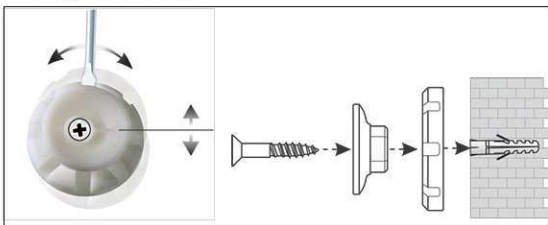

1. montage-element vastschroeven