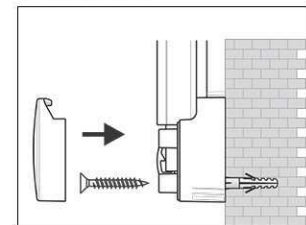

Tableau d'information MAULpro, textile

1. visser le plot

2. accrocher le tableau et ajuster

3. visser les coins

- **Le maximum en termes de stabilité et de qualité**
- **Made in Germany, label GS TÜV Thüringen, 3 ans de garantie**
- **Résistant : surface textile punaisable, tissée serré, résistante à l'usure**
- **Performant: les punaises sont bien tenues, la surface est auto-régénérante pour une utilisation continue**
- **Solidité maximale : robuste cadre en aluminium anodisé, env. 1,3 mm d'épaisseur**
- **Faible poids, montage facile: confortable ajustement horizontal jusqu'à 6 mm après accrochage grâce aux plots excentriques brevetés MAUL**
- **Format portrait ou paysage**
- Surface textile sur coeur en sandwich rigide de 10 mm
- Ménage le mur : l'air circule entre le tableau et le mur
- Utilisable comme chevalet de conférence : discrets cavaliers porte-bloc (réf. 638 73 84) disponibles à peu de frais en option
- Recyclable à 98%, production écologique dans nos usines locales
- Incluant le matériel de montage
- Emballage recyclable
- Garantie: 3 ans