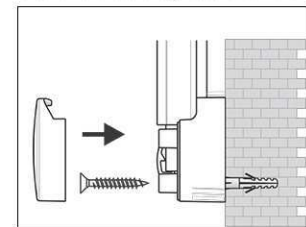

Pinboard MAULpro, in tessuto

1. Screw on mounting element

2. Attach and adjust board

3. Screw the board tight at the corners

- **Il massimo della stabilità e della qualità**
- **Made in Germany, marchio GS, garanzia 3 anni**
- **Resistente: superficie per spilli in tessuto molto fitto e resistente all'abrasione**
- **Alte prestazioni: la punta rimane ben fissata, la superficie è autorigenerante per un uso permanente**
- **Massima stabilità: robusto telaio in alluminio anodizzato argento, spesso circa 1,3 mm**
- **Peso ridotto, montaggio facile: si regola comodamente fino a 6 mm dopo essere appesa con l'elemento eccentrico brevettato MAUL**
- **Formato panorama oppure ritratto**
- Superficie tessile su un'anima stabile di 10 mm di spessore con tecnologia a sandwich
- Non rovina le pareti: l'aria circola tra la superficie di lavoro e la parete
- Utilizzo come lavagna a fogli mobili: adattabile a prezzo conveniente con piccoli supporti a clip (art. 638 73 84), la superficie di scrittura rimane intatta
- 98% riciclabile, poco inquinante, prodotto in Germania
- Compreso il materiale di montaggio
- Confezione riciclabile
- Garanzia: 3 anni

Cod. art.	Colore	Cod. EAN	Codice doganale	Dim. bordo	Dim. imballo	Peso	Conf.
6294435	blu	4002390031776	44219910	90 x 120 cm	138 x 93 x 4,2 cm	6,77 kg	1 pz.
6294484	grigio	4002390031769	44219910	90 x 120 cm	138 x 93 x 4,2 cm	6,77 kg	1 pz.