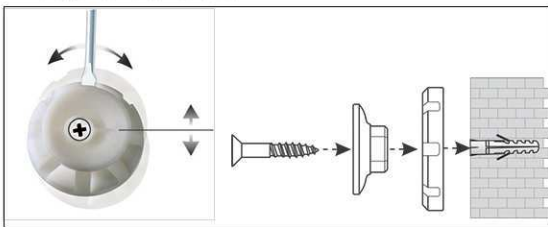

Pinnboard MAULpro, Textil

1. Montage-Element anschrauben

2. Board einhängen und justieren

3. Board an den Ecken festschrauben

- **Das Maximum an Stabilität und Qualität**
- **Made in Germany, GS-Zeichen TÜV Thüringen, Garantie 3 Jahre**
- **Widerstandsfähig: Pinnfähige Textil-Oberfläche, eng gewebt und abriebfest**
- **Leistungsstark: Die Pinn-Nadel sitzt fest, Oberfläche selbstheilend für permanenten Gebrauch**
- **Höchste Stabilität: Robustes Rahmenprofil aus silbereloxiertem Aluminium, ca. 1,3 mm stark**
- **Geringes Gewicht, leichte Montage: Bequem nach dem Aufhängen bis zu 6 mm nachjustieren mit patentiertem MAUL-Exzenter-Element**
- **Quer- oder Hochformat**
- Textil-Oberfläche auf 10 mm starkem formstabilen Kern in Sandwich-Technik
- Schont die Wand: Zwischen Arbeitsfläche und Wand zirkuliert Luft
- Als Flipchart nutzen: Mit dezenten Clip-Blockhaltern (Art.-Nr. 638 73 84) günstig nachrüstbar, Schreibfläche bleibt erhalten
- Zu 98% recycelbar, schadstoffarm gefertigt am Standort Deutschland
- Inklusive Montagematerial
- Verpackung recycelbar
- Garantie: 3 Jahre

Art.-Nr.	Farbe	EAN-Code	Zollcode	Tafel - Größe	Packungsmaße / VE	Gewicht	VE
6294435	blau	4002390031776	44219910	90 x 120 cm	138 x 93 x 4,2 cm	6,77 kg	1 St
6294484	grau	4002390031769	44219910	90 x 120 cm	138 x 93 x 4,2 cm	6,77 kg	1 St