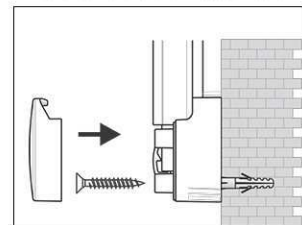

Prikborden MAULpro, textiel

1. montage-element vastschroeven

2. Board ophangen en aanpassen

3. Board aan de hoeken vastschroeven

- **Het maximale aan stabiliteit en kwaliteit**
- **Made in Germany, voorzien van het TÜV-GS certificaat TÜV Thüringen (Geprüfte Sicherheit), 3 jaar garantie**
- **Hoge weerstand: textiel-oppervlakte als prikbord te gebruiken, fijn geweven oppervlakte**
- **Krachtig: pin-naald zit vast, gaten verdwijnen compleet**
- **Hoogste stabiliteit: robuust, gewelfd profiel van zilver geëloxeerd aluminium, ca. 1,3 mm dik**
- **Gering gewicht, eenvoudige Montage: Na het ophangen kan met behulp van een gepatenteerd MAUL-excenter-element de hoogte tot 6 mm veranderd worden**
- Zowel hoog als dwars te monteren
- Textiel-oppervlakte op 10 mm stabiele kern in sandwich-techniek
- Wand wordt niet belast: Ventilatie tussen werkvlakte en wand
- Als flipover te gebruiken: met decante clip-blokhouders (art. nr. 638 73 84) gunstig uitbreidbaar, schrijfoppervlakte blijft behouden
- Tot 98 % recyclebaar, emissie-arm geproduceerd in Duitsland
- Inclusief montagemateriaal
- Recyclebare verpakking
- garantie: 3 jaar