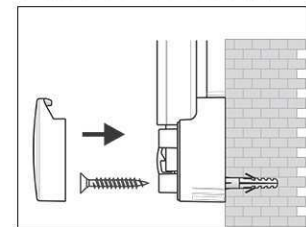

Pinnboard MAULpro, Textil

1. Montage-Element anschrauben

2. Board einhängen und justieren

3. Board an den Ecken festschrauben

- **Das Maximum an Stabilität und Qualität**
- **Made in Germany, GS-Zeichen TÜV Thüringen, Garantie 3 Jahre**
- **Widerstandsfähig: Pinnfähige Textil-Oberfläche, eng gewebt und abriebfest**
- **Leistungsstark: Die Pinn-Nadel sitzt fest, Oberfläche selbstheilend für permanenten Gebrauch**
- **Höchste Stabilität: Robustes Rahmenprofil aus silbereloxiertem Aluminium, ca. 1,3 mm stark**
- **Geringes Gewicht, leichte Montage: Bequem nach dem Aufhängen bis zu 6 mm nachjustieren mit patentiertem MAUL-Exzenter-Element**
- **Quer- oder Hochformat**
- Textil-Oberfläche auf 10 mm starkem formstabilen Kern in Sandwich-Technik
- Schont die Wand: Zwischen Arbeitsfläche und Wand zirkuliert Luft
- Als Flipchart nutzen: Mit dezenten Clip-Blockhaltern (Art.-Nr. 638 73 84) günstig nachrüstbar, Schreibfläche bleibt erhalten
- Zu 98% recycelbar, schadstoffarm gefertigt am Standort Deutschland
- Inklusive Montagematerial
- Verpackung recycelbar
- Garantie: 3 Jahre