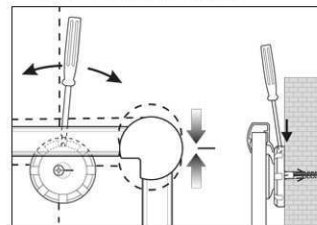

2. accrocher le tableau et ajuster