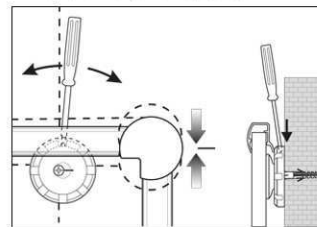

Pinnboard MAULpro, Textil

1. Montage-Element anschrauben

2. Board einhängen und justieren

3. Board an den Ecken festschrauben

- **Das Maximum an Stabilität und Qualität**
- **Made in Germany, GS-Zeichen TÜV Thüringen, Garantie 3 Jahre**
- **Widerstandsfähig: Pinnfähige Textil-Oberfläche, eng gewebt und abriebfest**
- **Leistungsstark: Die Pinn-Nadel sitzt fest, Oberfläche selbstheilend für permanenten Gebrauch**
- **Höchste Stabilität: Robustes Rahmenprofil aus silbereloxiertem Aluminium, ca. 1,3 mm stark**
- **Geringes Gewicht, leichte Montage: Bequem nach dem Aufhängen bis zu 6 mm nachjustieren mit patentiertem MAUL-Exzenter-Element**
- **Quer- oder Hochformat**
- Textil-Oberfläche auf 10 mm starkem formstabilen Kern in Sandwich-Technik
- Schont die Wand: Zwischen Arbeitsfläche und Wand zirkuliert Luft
- Als Flipchart nutzen: Mit dezenten Clip-Blockhaltern (Art.-Nr. 638 73 84) günstig nachrüstbar, Schreibfläche bleibt erhalten
- Zu 98% recycelbar, schadstoffarm gefertigt am Standort Deutschland
- Inklusive Montagematerial
- Verpackung recycelbar
- Garantie: 3 Jahre

Art.-Nr.	Farbe	EAN-Code	Zollcode	Tafel - Größe	Packungsmaße / VE	Gewicht	VE
6294435	blau	4002390031776	44219910	90 x 120 cm	138 x 93 x 4,2 cm	6,77 kg	1 St
6294484	grau	4002390031769	44219910	90 x 120 cm	138 x 93 x 4,2 cm	6,77 kg	1 St