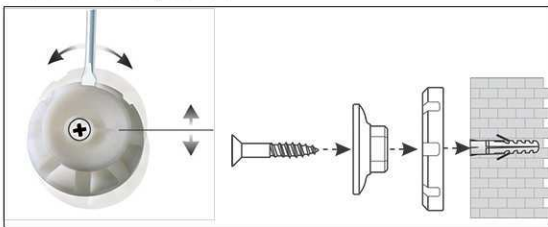

1. Screw on mounting element