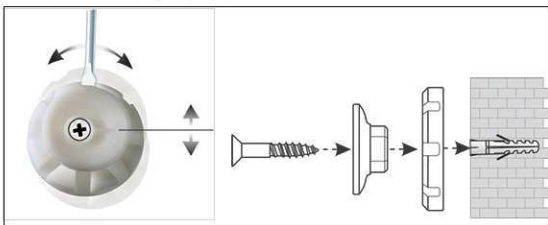

1. Screw on mounting element