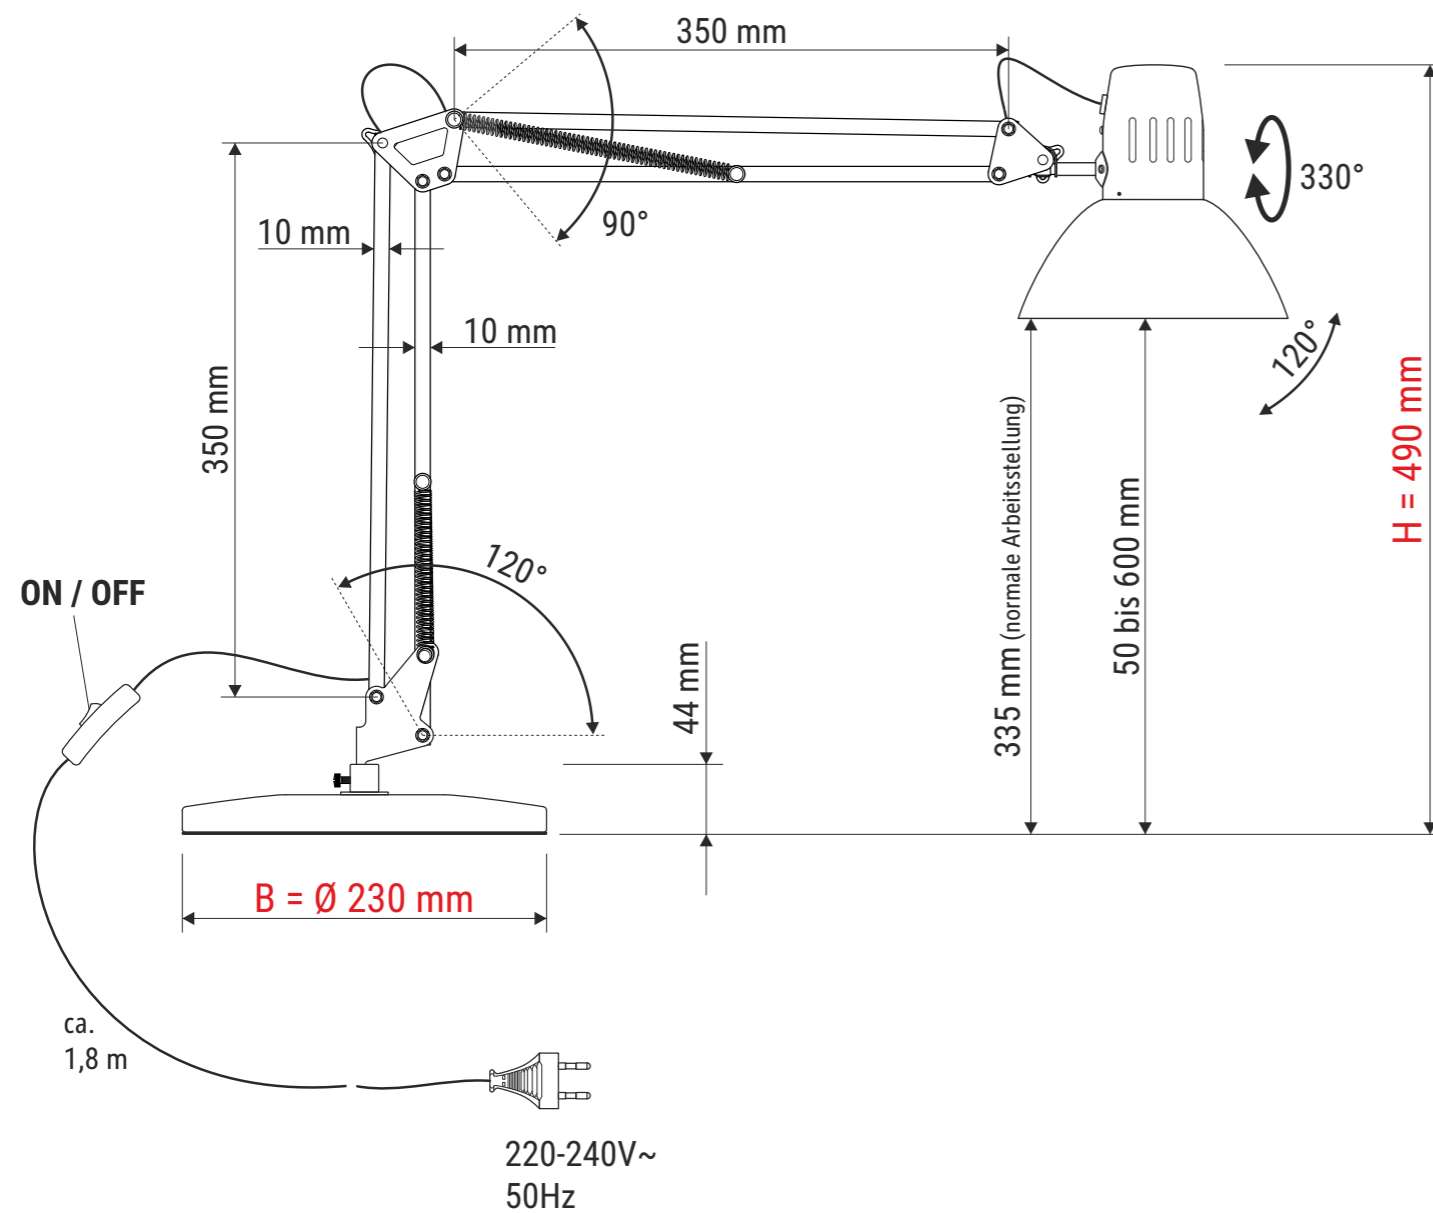

Technisches Datenblatt / Technical Datasheet

Art.-No. 82304

Art.-Nr.:
8230490

Art.-Nr.:
8230495

Abmaße Produkt: **L x B x H**
695 x 230 x 490 mm (Arme senkrecht + waagrecht 90° zueinander)
Gewicht: 4,505 kg

Verp. Abmaße : L x B x H
465 x 255 x 155 mm
Gewicht kompl.: 5,066 kg