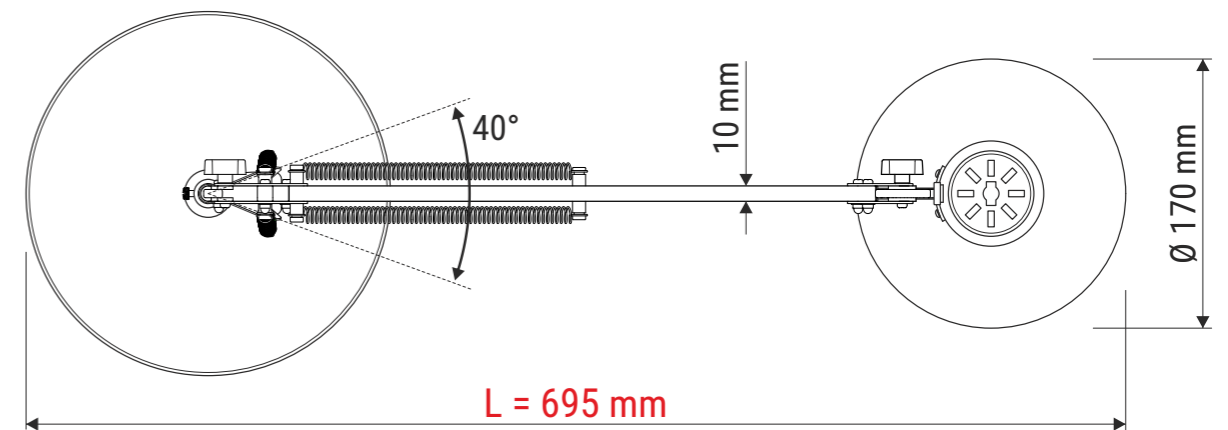

Technisches Datenblatt / Technical Datasheet

Art.-No. 82304

Art.-Nr.:
8230490

Art.-Nr.:
8230495

Abmaße Produkt: **L x B x H**
695 x 230 x 490 mm (Arme senkrecht + waagrecht 90° zueinander)
Gewicht: 4,505 kg

Verp. Abmaße : L x B x H
465 x 255 x 155 mm
Gewicht kompl.: 5,066 kg