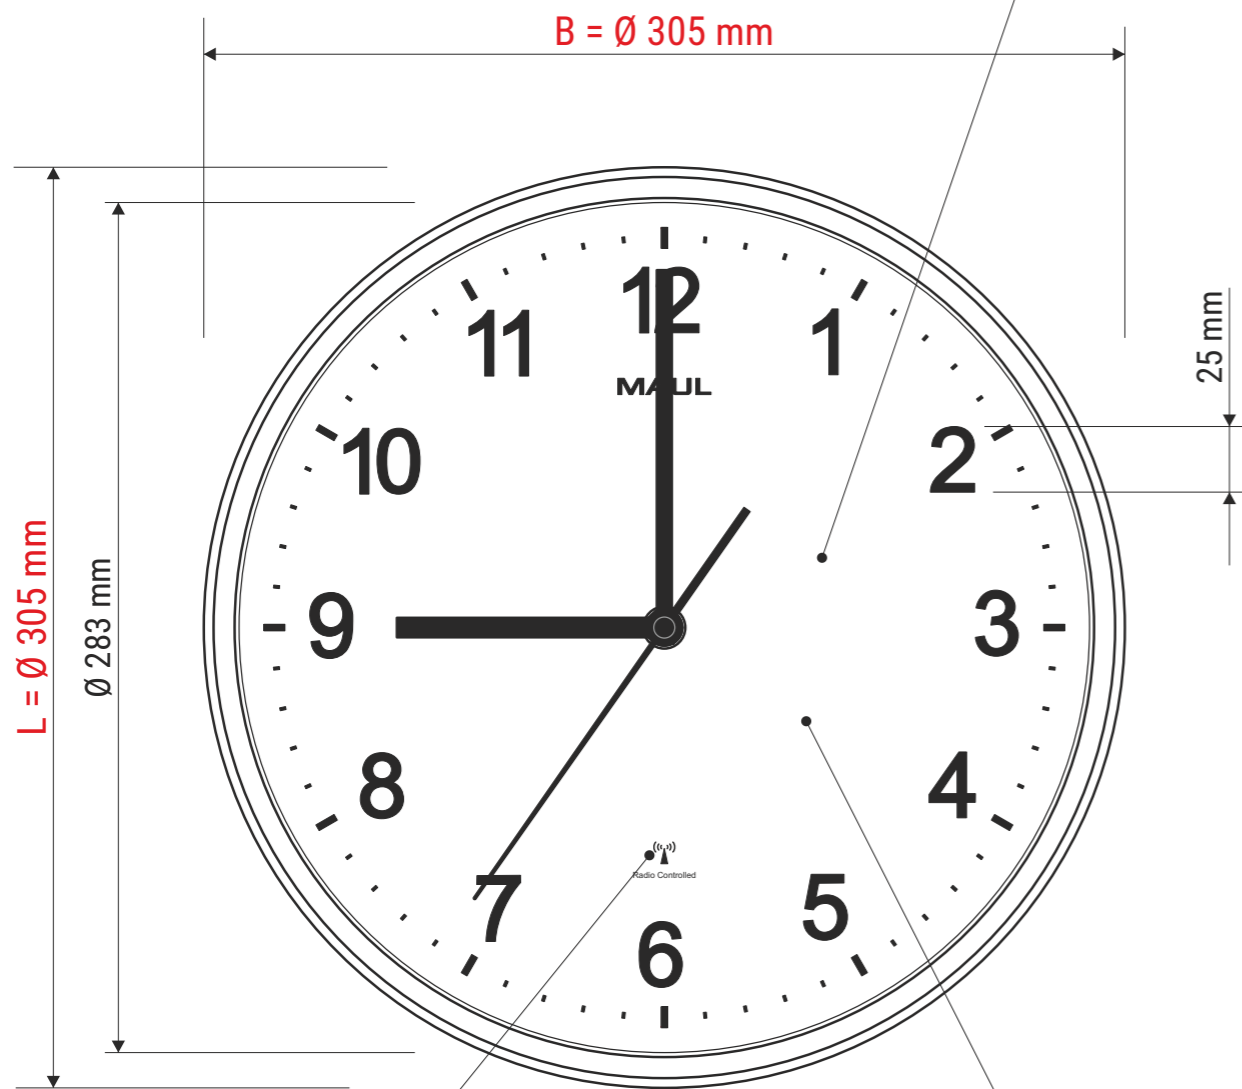

Technisches Datenblatt / Technical Datasheet

Art.-No. 90546

- kleiner Zeiger 95 mm lang
- großer Zeiger 125 mm lang
- Sekundenzeiger 158,5 mm lang
- Ziffernblatt Ø 283 mm

Abdeckung
 · aus flachem Mineralglas
 · 1,3 mm stark

H = 50 mm

Birnenöse
 · Wandbefestigung

- Funkuhr
- automatische Synchronisation mit dem DCF77-Signal
- automatische Zeitumstellung

- Ziffernblatt (weiß)
- mit Minuten- und Stundeneinheiten
- arabische Ziffern (schwarz)
- Achse und Zeiger in schwarz

Kunststoff-Rahmen:
 · bruchfest
 · Rahmen weiß

Produkthaftung

inkl. 1 Stck. Batterie (1,5V; AA)

Abmaße Produkt: L x B x H
 305 x 305 x 50 mm
 Gewicht kompl.: 0,636 kg

Verp. Abmaße: L x B x H
 315 x 315 x 55 mm
 Gewicht kompl.: 0,786 kg