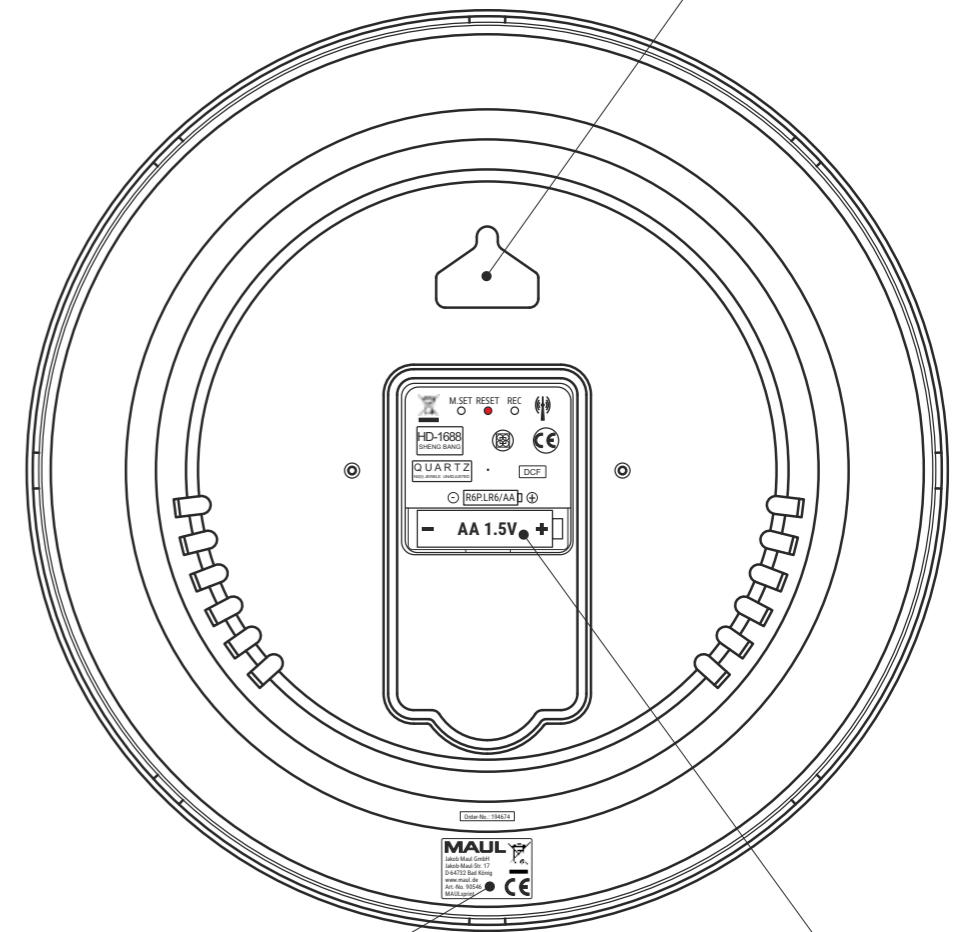

Technisches Datenblatt / Technical Datasheet

Art.-No. 90546

- kleiner Zeiger 95 mm lang
- großer Zeiger 125 mm lang
- Sekundenzeiger 158,5 mm lang
- Ziffernblatt Ø 283 mm

Abdeckung
 · aus flachem Mineralglas
 · 1,3 mm stark

H = 50 mm

Birnenöse
 · Wandbefestigung

- Funkuhr
- automatische Synchronisation mit dem DCF77-Signal
- automatische Zeitumstellung

- Ziffernblatt (weiß)
- mit Minuten- und Stundeneinheiten
- arabische Ziffern (schwarz)
- Achse und Zeiger in schwarz

Kunststoff-Rahmen:
 · bruchfest
 · Rahmen weiß

Produkthaftung

inkl. 1 Stck. Batterie (1,5V; AA)

Abmaße Produkt: L x B x H
 305 x 305 x 50 mm
 Gewicht kompl.: 0,636 kg

Verp. Abmaße: L x B x H
 315 x 315 x 55 mm
 Gewicht kompl.: 0,786 kg