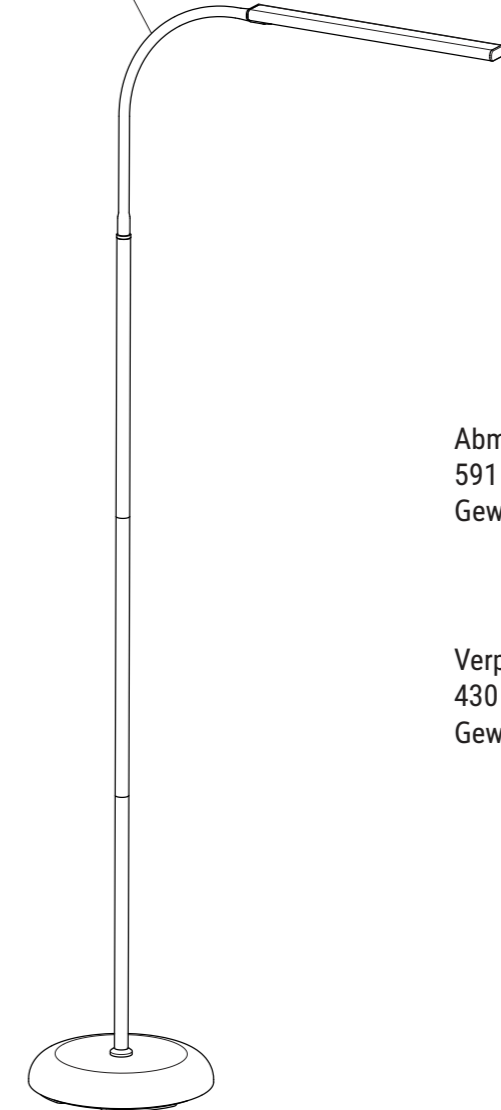

Technisches Datenblatt / Technical Datasheet

Art.-No. 82348

Arm:
· Metall
· Oberfläche gummiert

Abmaße Produkt: **L x B x H**
591 x 210 x 1263 mm
Gewicht: 2,825 kg

Verp. Abmaße : L x B x H
430 x 265 x 125 mm
Gewicht kompl.: 3,200 kg