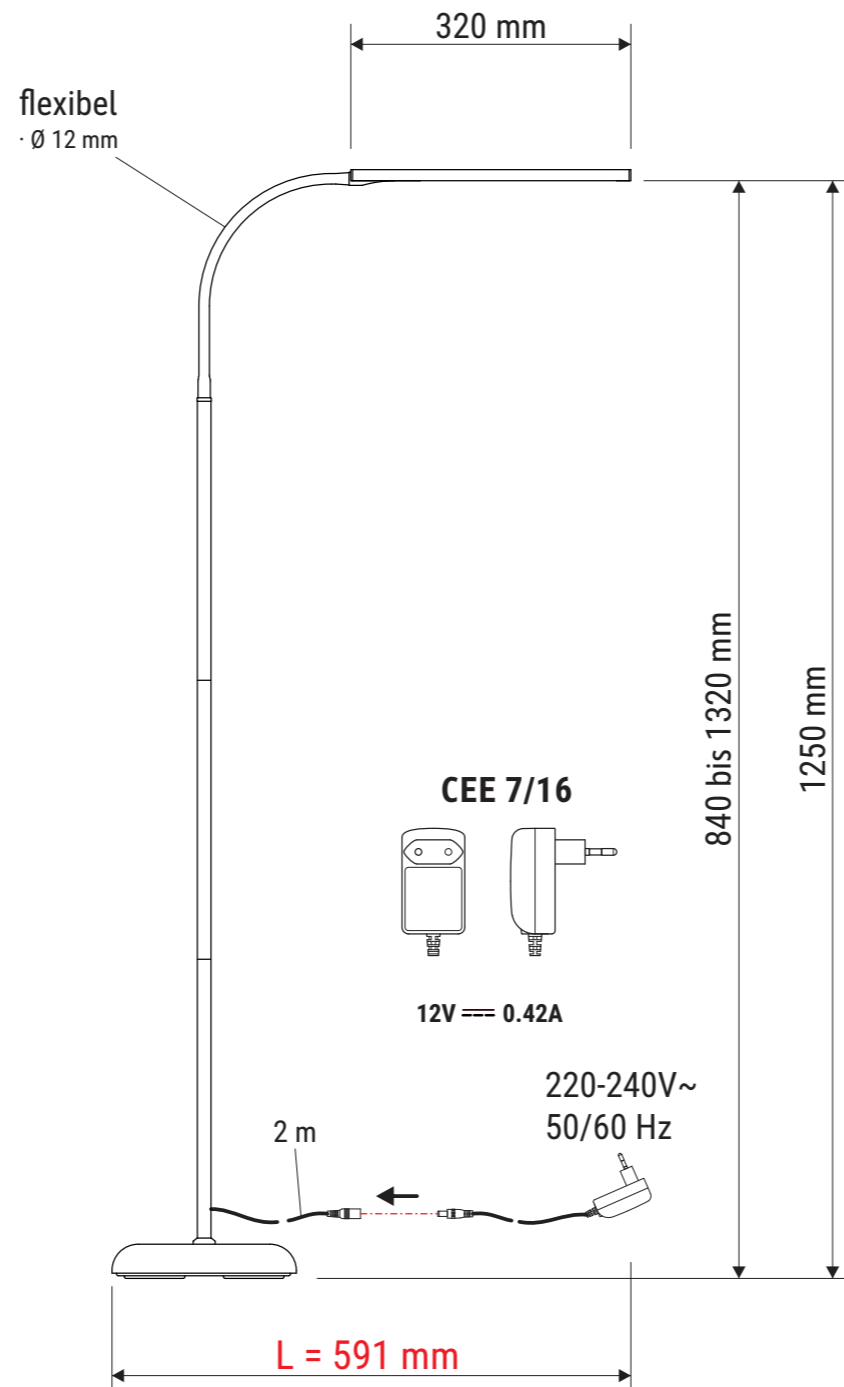

Technisches Datenblatt / Technical Datasheet

Art.-No. 82348

Arm:
· Metall
· Oberfläche gummiert

Abmaße Produkt: **L x B x H**
591 x 210 x 1263 mm
Gewicht: 2,825 kg

Verp. Abmaße : L x B x H
430 x 265 x 125 mm
Gewicht kompl.: 3,200 kg