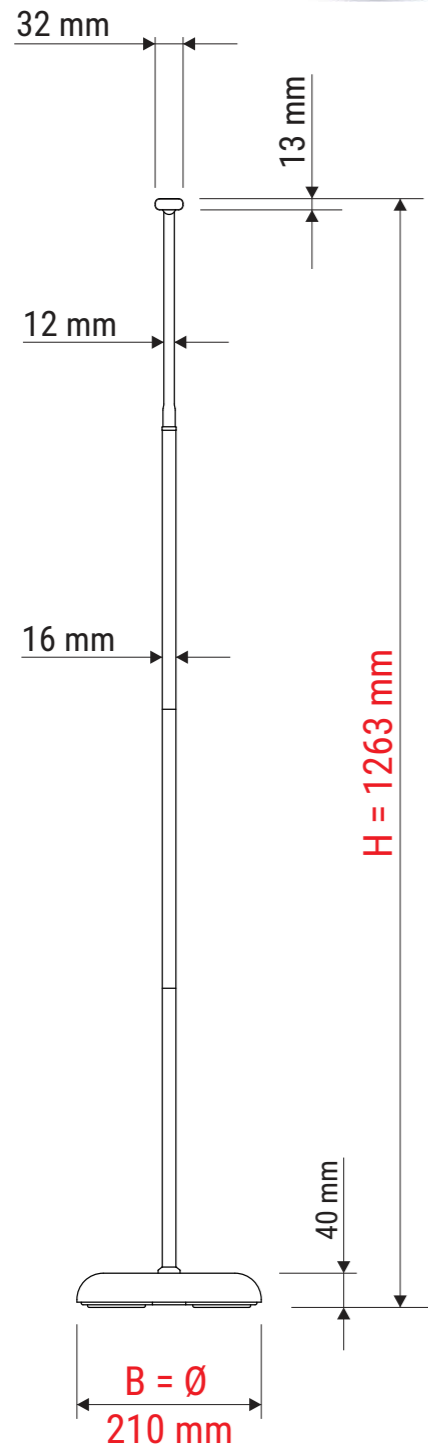

Technisches Datenblatt / Technical Datasheet

Art.-No. 82348

Arm:
· Metall
· Oberfläche gummiert

Abmaße Produkt: **L x B x H**
591 x 210 x 1263 mm
Gewicht: 2,825 kg

Verp. Abmaße : L x B x H
430 x 265 x 125 mm
Gewicht kompl.: 3,200 kg