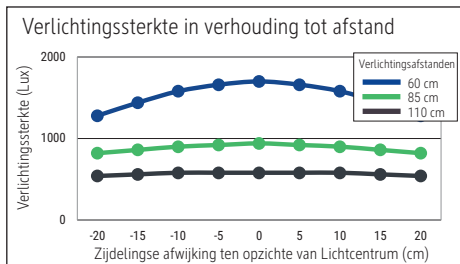

Vloerlamp LED MAULsenja colour vario sensor, dimbaar

- **Hoogwaardige aluminium lamp met makkelijke en moderne lichtbediening**
- **Constante lichtregeling door bewegings- en daglichtsensor**
- **Kleurtemperatuur en lichtsterkte traploos instelbaar afhankelijk van het tijdstip en de toepassing**
- **Grote lampkop: Voor dubbele werkplekken en het verlichten van het hele bureauoppervlak**
- **Kan afzonderlijk worden geregeld: direct licht op de werkplek, naar beneden 20%, en indirect licht als ruimte-verlichting, naar boven 80%**
- **Extreem zuinig: moderne led-techniek**
- **TUV-GS certificaat (geprüfte Sicherheit), technisch veiligheidsconcept Made by MAUL**
- Designed by MAUL: ontwikkeld en geconstrueerd in Duitsland
- Optimale prestatie door een hoge lichtsterkte met veel licht opbrengst (lumen)
- Ondersteunt biologische lichtconcepten : zorgt voor verhoogde concentratie en prestatie
- Bewegingssensor: dimt het licht automatisch na 30 min. als er geen beweging wordt herkend, uitschakeling na nogmaals 30 min. zonder beweging
- Daglichtsensor: de lichtsterkte van de lamp past zich aan de lichtomstandigheden in het vertrek aan
- Zuil en lampkop gemaakt van hoogwaardig aluminium
- 80 cm lange lampenkap voor optimale belichting van de werkplek, direct van bovenaf
- Gesloten lampenkap
- Diffusor zorgt voor minder schaduwwerking
- Staat niet in de weg: de uitgesneden voetplaat kan om een tafelpoot heen worden geplaatst
- Gegarandeerd: Geen verbruik in uitgeschakelde modus
- Vervanging van lichtbron en voorschakelapparatuur door een gekwalificeerde elektricien
- Recyclebare verpakking
- Beschikbaar vanaf 08 / 2024