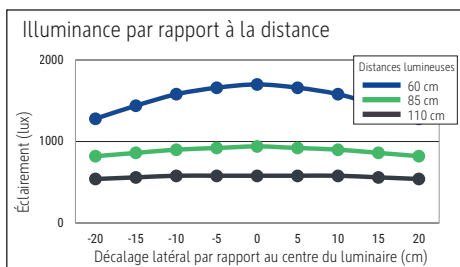

Lampadaire LED MAULsenja colour vario capteur, réglable

- **Lampadaire en aluminium de haute qualité, gestion d'éclairage moderne**
- **Réglage constant de la luminosité par capteurs de mouvement et lumière du jour**
- **Ambiance et intensité réglables en continu**
- **Grande tête : pour des postes de travail doubles et pour bien éclairer la surface entière du bureau**
- **Réglable séparément : rayonnement de 80 % vers le haut (lumière indirecte pour l'éclairage de la pièce) et de 20 % vers le bas (lumière directe pour le plan de travail)**
- **Très économique : technologie LED moderne**
- **Certificat GS (sécurité contrôlée), concept de sécurité technique signé MAUL**
- Design signé MAUL: développé et conçu en Allemagne
- Capteur de mouvement : module automatiquement l'éclairage après 30 min. sans détection de mouvement, extinction après 30 minutes supplémentaires sans détection de mouvement
- Capteur de lumière du jour : l'intensité lumineuse du lampadaire change en fonction du niveau d'éclairage de la pièce
- Tête et mât en aluminium de haute qualité
- Tête longue : se projette à 80 cm sur le bureau
- Tête du luminaire fermée
- Agréable : diffuseur pour réduire les ombres
- Peu encombrant : socle découpé pouvant se positionner autour du pied du bureau
- Garanti : consommation nulle avec interrupteur coupé
- Suisse : Pour recevoir avec adaptateur, veuillez ajouter le suffixe .CH à la référence
- Source lumineuse et appareil de commande remplaçables par un électricien
- Emballage recyclable
- Disponibilité prévue pour 08 / 2024