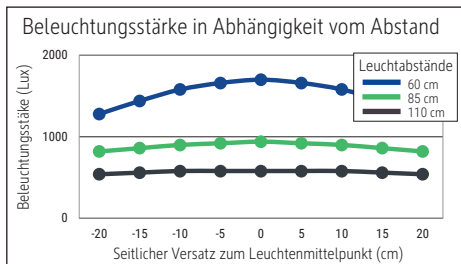

LED-Standleuchte MAULsenja, colour vario sensor, dimmbar

- **Leistungsstarke Aluminium-Designleuchte mit modernem Lichtmanagement**
- **Konstantlichtregelung durch Bewegungs- und Tageslichtsensor**
- **Farbtemperatur und Beleuchtungsstärke (Dimmer) stufenlos einstellbar**
- **Großer Leuchtenkopf: Für Doppel-Arbeitsplätze & Licht auf der gesamten Tischfläche**
- **Getrennt steuern: Direktes Licht für Arbeitsfläche und indirektes für Raumbeleuchtung, Abstrahlung nach oben 80 % und nach unten 20 %**
- **Hohe Energieeffizienz, moderne LED-Technik**
- **GS-Zeichen, Technisches Sicherheitskonzept Made by MAUL**
- Designed by MAUL: Entwickelt und konstruiert am Standort Deutschland
- Bewegungssensor: Dimmt das Licht automatisch nach 30 Min. und Abschaltung nach weiteren 30 Min. ohne Bewegungserkennung
- Tageslichtsensor: Lichtabgabe der Leuchte verändert sich je nach Beleuchtungsniveau
- Säule und Kopf aus hochwertigem Aluminium
- Großer Leuchtenkopf: Ragt 80 cm über den Schreibtisch
- Leuchtenkopf geschlossen
- Praktisch: Diffusor für geringen Schattenwurf
- Null Stromverbrauch im ausgeschalteten Zustand durch An- und Ausschalter
- Schweiz: Auch erhältlich mit Adapter. Bitte Art.-Nr. ergänzen mit dem Kürzel .CH
- Austausch Lichtquelle und Betriebsgerät durch eine Elektro-Fachkraft möglich
- Verpackung recycelbar
- Lieferbar ab 08 / 2024

Beleuchtungsstärke Leuchte: 940 Lux bei 85 cm Abstand, 580 Lux bei 110 cm Abstand
 Farbtemperatur (je Lichtquelle): 2.700 Kelvin (warmweiß) bis 5.700 Kelvin (tageslichtweiß)
 Anzahl Lichtquellen: 2
 Energieeffizienzklasse (je Lichtquelle): Indirekt: C (Spektrum A bis G) & Direkt: D (Spektrum A bis G)
 Gewichteter Energieverbrauch (je Lichtquelle): 87 kWh/1000 h (69 kWh/1000 h & 18 kWh/1000 h)
 Lebensdauer L70B50 (je Lichtquelle): 50.000 h
 Nutzlichtstrom (je Lichtquelle): 15.150 Lumen (12.500 Lumen & 2.650 Lumen)
 Material: Kopf: Aluminium, Metall - Säule: Aluminium, Metall
 Maße: Kopf: 79.2 x 24 x 3.1 cm
 Bewegung: Kopf: fix