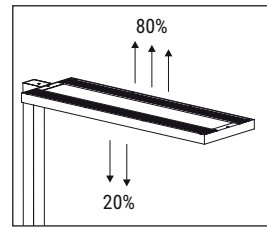

LED floor lamp MAULsenja colour vario sensor, dimmable

- **High-quality, powerful aluminium design lamp with modern light management**
- **Constant light control via movement and daylight sensors**
- **Colour temperature and intensity infinitely adjustable**
- **For double workstations & full-surface lighting thanks to extra-large lamp head**
- **Separately controllable: Beam direction 80 % upwards (indirect room lighting) and 20 % downwards (direct light for work surface)**
- **Very economical: State of the art LED technology**
- **GS label for checked safety, technical safety concept Made by MAUL**
- Designed by MAUL: Developed and constructed in Germany
- Movement sensor: Dims the light automatically after 30 minutes without sensing movement, turns off after a further 30 minutes without sensing movement
- Daylight sensor: The light output of the lamp changes depending on the indoor illuminance level
- Reduced glare to UGR <16 for fatigue-proof vision
- Head and column made from high-quality aluminium
- Long lamp head: Protrudes 80 cm over the desk
- Practical: detachable mains cable makes it easier to set up the device
- Protection rating IP20
- Light source and operating device replaceable by an electrician
- Environmentally friendly recyclable packaging, free of plastic