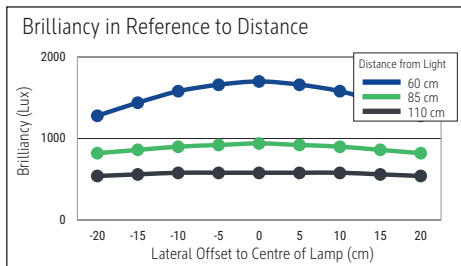

LED floor lamp MAULsenja colour vario sensor, dimmable

- **High-quality, powerful aluminium design lamp with modern light management**
- **Constant light control via movement and daylight sensors**
- **Colour temperature and intensity infinitely adjustable**
- **For double workstations & full-surface lighting thanks to extra-large lamp head**
- **Separately controllable: Beam direction 80 % upwards (indirect room lighting) and 20 % downwards (direct light for work surface)**
- **Very economical: State of the art LED technology**
- **GS label for checked safety, technical safety concept Made by MAUL**
- Designed by MAUL: Developed and constructed in Germany
- Movement sensor: Dims the light automatically after 30 minutes without sensing movement, turns off after a further 30 minutes without sensing movement
- Daylight sensor: The light output of the lamp changes depending on the indoor illuminance level
- Reduced glare to UGR <16 for fatigue-proof vision
- Head and column made from high-quality aluminium
- Long lamp head: Protrudes 80 cm over the desk
- Practical: detachable mains cable makes it easier to set up the device
- Protection rating IP20
- Light source and operating device replaceable by an electrician
- Environmentally friendly recyclable packaging, free of plastic