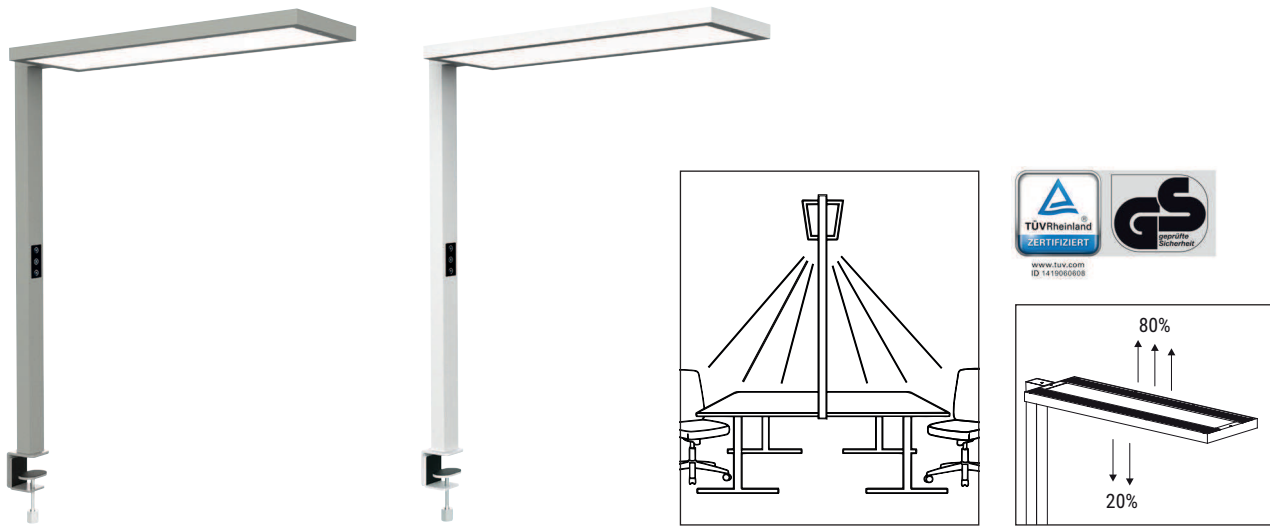

Lampada da terra a LED MAULsenja, colour vario sensor, dimmerabile

- **Potente lampada di design in alluminio con gestione moderna della luce**
- **Regolazione costante della luce tramite sensore di movimento e sensore di luce diurna**
- **Temperatura del colore e intensità luminosa (dimmer) regolabili in modo continuo**
- **Per postazioni di lavoro doppie e illuminazione su tutta la superficie del tavolo grazie a una testa della lampada particolarmente grande**
- **Controllo separato: luce diretta per la superficie di lavoro e luce indiretta per l'illuminazione dell'ambiente, emissione della luce verso l'alto 80% e verso il basso 20%**
- **Alta efficienza energetica, moderna tecnologia LED**
- **Marchio GS, concetto di sicurezza tecnica Made by MAUL**
- Design by MAUL: sviluppato e progettato in Germania
- Sensore di movimento: la luce si attenua automaticamente dopo 30 minuti e si spegne dopo altri 30 minuti in assenza di movimento
- Sensore di luce diurna: l'emissione luminosa della lampada si adatta al livello di illuminazione ambientale
- Abbagliamento ridotto (UGR <16) per una visione senza affaticamento
- Colonna e testa in alluminio di alta qualità
- Ampia testa della lampada: sporge di 80 cm sopra la scrivania
- Testa della lampada chiusa
- Pratico: diffusore per una minore proiezione di ombre
- Nessun consumo di energia in stato spento grazie all'interruttore on/off
- Pratico: il cavo di alimentazione removibile semplifica il posizionamento dell'apparecchio
- Svizzera: Disponibile anche con cavo di alimentazione (spina svizzera/presa IEC femmina). Si prega di aggiungere l'abbreviazione .CH al numero dell'articolo
- Grado di protezione IP20
- Sorgente luminosa e unità di alimentazione sostituibili da un elettricista qualificato