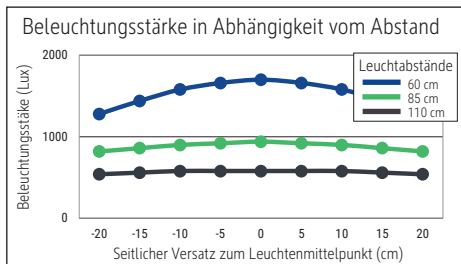

LED-Standleuchte MAULsenja, colour vario sensor, dimmbar

- **Leistungsstarke Aluminium-Designleuchte mit modernem Lichtmanagement**
- **Konstantlichtregelung durch Bewegungs- und Tageslichtsensor**
- **Farbtemperatur und Beleuchtungsstärke (Dimmer) stufenlos einstellbar**
- **Für Doppel-Arbeitsplätze & Licht auf der gesamten Tischfläche durch besonders großen Leuchtenkopf**
- **Getrennt steuern: Direktes Licht für Arbeitsfläche und indirektes für Raumbeleuchtung, Abstrahlung nach oben 80 % und nach unten 20 %**
- **Hohe Energieeffizienz, moderne LED-Technik**
- **GS-Zeichen, Technisches Sicherheitskonzept Made by MAUL**
- Designed by MAUL: Entwickelt und konstruiert am Standort Deutschland
- Bewegungssensor: Dimmt das Licht automatisch nach 30 Min. und Abschaltung nach weiteren 30 Min. ohne Bewegungserkennung
- Tageslichtsensor: Lichtabgabe der Leuchte verändert sich je nach Beleuchtungsniveau
- Entblendung auf UGR <16 für ermüdungsfreies Sehen
- Säule und Kopf aus hochwertigem Aluminium
- Großer Leuchtenkopf: Ragt 80 cm über den Schreibtisch
- Leuchtenkopf geschlossen
- Praktisch: Diffusor für geringen Schattenwurf
- Null Stromverbrauch im ausgeschalteten Zustand durch An- und Ausschalter
- Praktisch: Abnehmbares Netzkabel vereinfacht das Aufstellen des Geräts
- Schweiz: Auch erhältlich mit Netzkabel (Schweiz-Stecker/Kaltgerätebuchse). Bitte Art.-Nr. ergänzen mit dem Kürzel .CH
- Schutzart IP20
- Austausch Lichtquelle und Betriebsgerät durch eine Elektro-Fachkraft möglich
- Umweltschonende Verpackung recycelbar, frei von Kunststoff