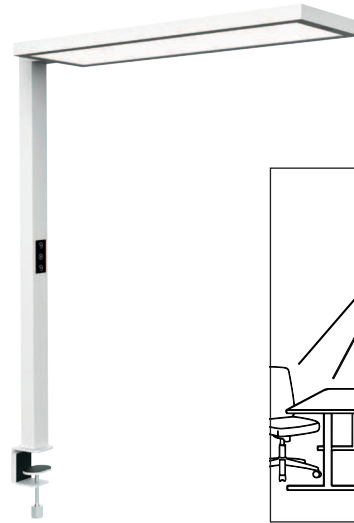

Vloerlamp LED MAULsenja colour vario sensor, dimbaar

- **Krachtige aluminium designlamp met modern lichtmanagement**
- **Constante lichtregeling door bewegings- en daglichtsensor**
- **Kleurtemperatuur en lichtsterkte (dimmer) traploos instelbaar**
- **Voor dubbele werkplekken en verlichting over het gehele tafeloppervlak dankzij een bijzonder grote lampkop**
- **Afzonderlijk te bedienen: Direct licht voor het werkvlak en indirect licht voor kamerverlichting, lichtverdeling 80% naar boven en 20% naar beneden**
- **Hoge energie-efficiëntie, moderne LED-techniek**
- **GS-keurmerk, technisch veiligheidsconcept Made by MAUL**
- Designed by MAUL: Ontwikkeld en ontworpen op de locatie in Duitsland
- Bewegingssensor: Dimt het licht automatisch na 30 min. en schakelt uit na nog eens 30 min. zonder bewegingsdetectie
- Daglichtsensor: Lichtafgifte van de lamp verandert afhankelijk van het verlichtingsniveau
- Verblindingsbescherming tot UGR <16 voor vermoeiingsvrij zien
- Kolom en kop van hoogwaardig aluminium
- Grote lampkop: Steekt 80 cm over het bureau
- Lampkop gesloten
- Praktisch: Diffusor voor geringe schaduwvorming
- Nul stroomverbruik in uitgeschakelde toestand dankzij aan- en uitschakelaar
- Praktisch: afneembare netkabel vereenvoudigt het opstellen van het toestel
- Zwitserland: Ook verkrijgbaar met netsnoer (Zwitserse stekker/IEC-apparaatconnector). Voeg aan het artikelnummer de afkorting .CH toe
- Beschermingsgraad IP20
- Vervanging van lichtbron en voorschakelapparaat mogelijk door een elektricien
- Milieuvriendelijke recyclebare verpakking, zonder plastic