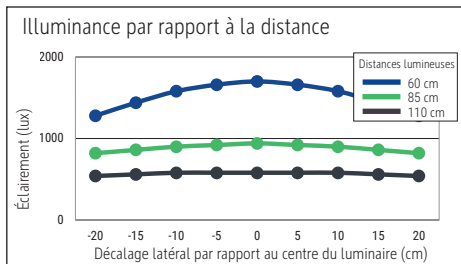

Lampadaire LED MAULsenja colour vario capteur, réglable

- **Lampadaire en aluminium de haute qualité, gestion d'éclairage moderne**
- **Réglage constant de la luminosité par capteurs de mouvement et lumière du jour**
- **Ambiance et intensité réglables en continu**
- **Pour postes de travail doubles et éclairage sur toute la surface grâce à une tête de lampe extra-large**
- **Réglable séparément : rayonnement de 80 % vers le haut (lumière indirecte pour l'éclairage de la pièce) et de 20 % vers le bas (lumière directe pour le plan de travail)**
- **Très économique : technologie LED moderne**
- **Certificat GS (sécurité contrôlée), concept de sécurité technique signé MAUL**
- Design signé MAUL: développé et conçu en Allemagne
- Capteur de mouvement : module automatiquement l'éclairage après 30 min. sans détection de mouvement, extinction après 30 minutes supplémentaires sans détection de mouvement
- Capteur de lumière du jour : l'intensité lumineuse du lampadaire change en fonction du niveau d'éclairage de la pièce
- Éblouissement réduit à UGR <16 pour voir sans se fatiguer
- Tête et mât en aluminium de haute qualité
- Tête longue : se projette à 80 cm sur le bureau
- Tête du luminaire fermée
- Agréable : diffuseur pour réduire les ombres
- Peu encombrant : socle découpé pouvant se positionner autour du pied du bureau
- Garanti : consommation nulle avec interrupteur coupé
- Pratique : câble d'alimentation amovible facilitant l'installation de l'appareil
- Suisse : Également disponible avec câble secteur (fiche suisse/connecteur IEC femelle). Veuillez compléter la réf. d'article avec le suffixe .CH.
- Indice de protection IP20
- Source lumineuse et appareil de commande remplaçables par un électricien