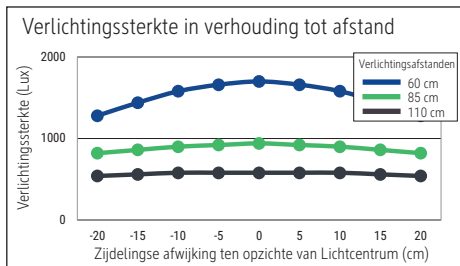

Vloerlamp LED MAULsenja colour vario sensor, dimbaar

- **Krachtige aluminium designlamp met modern lichtmanagement**
- **Constante lichtregeling door bewegings- en daglichtsensor**
- **Kleurtemperatuur en lichtsterkte (dimmer) traploos instelbaar**
- **Voor dubbele werkplekken en verlichting over het gehele tafeloppervlak dankzij een bijzonder grote lampkop**
- **Afzonderlijk te bedienen: Direct licht voor het werkvlak en indirect licht voor kamerverlichting, lichtverdeling 80% naar boven en 20% naar beneden**
- **Hoge energie-efficiëntie, moderne LED-techniek**
- **GS-keurmerk, technisch veiligheidsconcept Made by MAUL**
- Designed by MAUL: Ontwikkeld en ontworpen op de locatie in Duitsland
- Bewegingssensor: Dimt het licht automatisch na 30 min. en schakelt uit na nog eens 30 min. zonder bewegingsdetectie
- Daglichtsensor: Lichtafgifte van de lamp verandert afhankelijk van het verlichtingsniveau
- Verblindingsbescherming tot UGR <16 voor vermoeiingsvrij zien
- Kolom en kop van hoogwaardig aluminium
- Grote lampkop: Steekt 80 cm over het bureau
- Lampkop gesloten
- Praktisch: Diffusor voor geringe schaduwvorming
- Nul stroomverbruik in uitgeschakelde toestand dankzij aan- en uitschakelaar
- Praktisch: afneembare netkabel vereenvoudigt het opstellen van het toestel
- Zwitserland: Ook verkrijgbaar met netsnoer (Zwitserse stekker/IEC-apparaatconnector). Voeg aan het artikelnummer de afkorting .CH toe
- Beschermingsgraad IP20
- Vervanging van lichtbron en voorschakelapparaat mogelijk door een elektricien
- Milieuvriendelijke recyclebare verpakking, zonder plastic