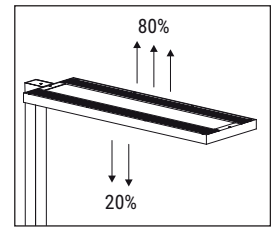

Vloerlamp LED MAULsenja colour vario sensor, dimbaar

- **Krachtige aluminium designlamp met modern lichtmanagement**
- **Constante lichtregeling door bewegings- en daglichtsensor**
- **Kleurtemperatuur en lichtsterkte (dimmer) traploos instelbaar**
- **Voor dubbele werkplekken en verlichting over het gehele tafeloppervlak dankzij een bijzonder grote lampkop**
- **Afzonderlijk te bedienen: Direct licht voor het werkvlak en indirect licht voor kamerverlichting, lichtverdeling 80% naar boven en 20% naar beneden**
- **Hoge energie-efficiëntie, moderne LED-techniek**
- **GS-keurmerk, technisch veiligheidsconcept Made by MAUL**
- Designed by MAUL: Ontwikkeld en ontworpen op de locatie in Duitsland
- Bewegingssensor: Dimt het licht automatisch na 30 min. en schakelt uit na nog eens 30 min. zonder bewegingsdetectie
- Daglichtsensor: Lichtafgifte van de lamp verandert afhankelijk van het verlichtingsniveau
- Verblindingsbescherming tot UGR <16 voor vermoeiingsvrij zien
- Kolom en kop van hoogwaardig aluminium
- Grote lampkop: Steekt 80 cm over het bureau
- Lampkop gesloten
- Praktisch: Diffusor voor geringe schaduwvorming
- Nul stroomverbruik in uitgeschakelde toestand dankzij aan- en uitschakelaar
- Praktisch: afneembare netkabel vereenvoudigt het opstellen van het toestel
- Zwitserland: Ook verkrijgbaar met netsnoer (Zwitserse stekker/IEC-apparaatconnector). Voeg aan het artikelnummer de afkorting .CH toe
- Beschermingsgraad IP20
- Vervanging van lichtbron en voorschakelapparaat mogelijk door een elektricien
- Milieuvriendelijke recyclebare verpakking, zonder plastic