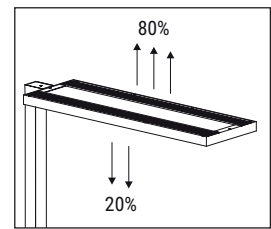

LED-Standleuchte MAULsenja, colour vario sensor, dimmbar

- **Leistungsstarke Aluminium-Designleuchte mit modernem Lichtmanagement**
- **Konstantlichtregelung durch Bewegungs- und Tageslichtsensor**
- **Farbtemperatur und Beleuchtungsstärke (Dimmer) stufenlos einstellbar**
- **Für Doppel-Arbeitsplätze & Licht auf der gesamten Tischfläche durch besonders großen Leuchtenkopf**
- **Getrennt steuern: Direktes Licht für Arbeitsfläche und indirektes für Raumbeleuchtung, Abstrahlung nach oben 80 % und nach unten 20 %**
- **Hohe Energieeffizienz, moderne LED-Technik**
- **GS-Zeichen, Technisches Sicherheitskonzept Made by MAUL**
- Designed by MAUL: Entwickelt und konstruiert am Standort Deutschland
- Bewegungssensor: Dimmt das Licht automatisch nach 30 Min. und Abschaltung nach weiteren 30 Min. ohne Bewegungserkennung
- Tageslichtsensor: Lichtabgabe der Leuchte verändert sich je nach Beleuchtungsniveau
- Entblendung auf UGR <16 für ermüdungsfreies Sehen
- Säule und Kopf aus hochwertigem Aluminium
- Großer Leuchtenkopf: Ragt 80 cm über den Schreibtisch
- Leuchtenkopf geschlossen
- Praktisch: Diffusor für geringen Schattenwurf
- Null Stromverbrauch im ausgeschalteten Zustand durch An- und Ausschalter
- Praktisch: Abnehmbares Netzkabel vereinfacht das Aufstellen des Geräts
- Schweiz: Auch erhältlich mit Netzkabel (Schweiz-Stecker/Kaltgerätebuchse). Bitte Art.-Nr. ergänzen mit dem Kürzel .CH
- Schutzart IP20
- Austausch Lichtquelle und Betriebsgerät durch eine Elektro-Fachkraft möglich
- Umweltschonende Verpackung recycelbar, frei von Kunststoff