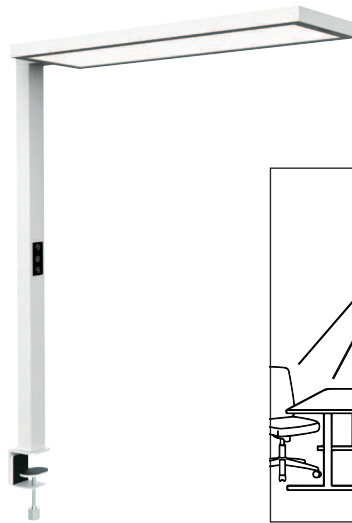

LED-Standleuchte MAULsenja, colour vario sensor, dimmbar

- **Leistungsstarke Aluminium-Designleuchte mit modernem Lichtmanagement**
- **Konstantlichtregelung durch Bewegungs- und Tageslichtsensor**
- **Farbtemperatur und Beleuchtungsstärke (Dimmer) stufenlos einstellbar**
- **Für Doppel-Arbeitsplätze & Licht auf der gesamten Tischfläche durch besonders großen Leuchtenkopf**
- **Getrennt steuern: Direktes Licht für Arbeitsfläche und indirektes für Raumbeleuchtung, Abstrahlung nach oben 80 % und nach unten 20 %**
- **Hohe Energieeffizienz, moderne LED-Technik**
- **GS-Zeichen, Technisches Sicherheitskonzept Made by MAUL**
- Designed by MAUL: Entwickelt und konstruiert am Standort Deutschland
- Bewegungssensor: Dimmt das Licht automatisch nach 30 Min. und Abschaltung nach weiteren 30 Min. ohne Bewegungserkennung
- Tageslichtsensor: Lichtabgabe der Leuchte verändert sich je nach Beleuchtungsniveau
- Entblendung auf UGR <16 für ermüdungsfreies Sehen
- Säule und Kopf aus hochwertigem Aluminium
- Großer Leuchtenkopf: Ragt 80 cm über den Schreibtisch
- Leuchtenkopf geschlossen
- Praktisch: Diffusor für geringen Schattenwurf
- Null Stromverbrauch im ausgeschalteten Zustand durch An- und Ausschalter
- Praktisch: Abnehmbares Netzkabel vereinfacht das Aufstellen des Geräts
- Schweiz: Auch erhältlich mit Netzkabel (Schweiz-Stecker/Kaltgerätebuchse). Bitte Art.-Nr. ergänzen mit dem Kürzel .CH
- Schutzart IP20
- Austausch Lichtquelle und Betriebsgerät durch eine Elektro-Fachkraft möglich
- Umweltschonende Verpackung recycelbar, frei von Kunststoff