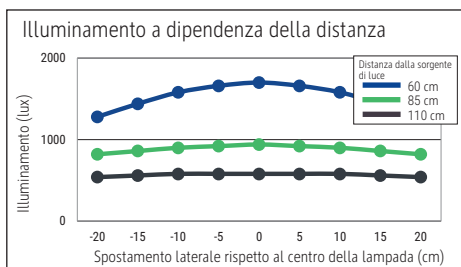

Lampada da terra a LED MAULsenja, colour vario sensor, dimmerabile

- **Potente lampada di design in alluminio con gestione moderna della luce**
- **Regolazione costante della luce tramite sensore di movimento e sensore di luce diurna**
- **Temperatura del colore e intensità luminosa (dimmer) regolabili in modo continuo**
- **Per postazioni di lavoro doppie e illuminazione su tutta la superficie del tavolo grazie a una testa della lampada particolarmente grande**
- **Controllo separato: luce diretta per la superficie di lavoro e luce indiretta per l'illuminazione dell'ambiente, emissione della luce verso l'alto 80% e verso il basso 20%**
- **Alta efficienza energetica, moderna tecnologia LED**
- **Marchio GS, concetto di sicurezza tecnica Made by MAUL**
- Design by MAUL: sviluppato e progettato in Germania
- Sensore di movimento: la luce si attenua automaticamente dopo 30 minuti e si spegne dopo altri 30 minuti in assenza di movimento
- Sensore di luce diurna: l'emissione luminosa della lampada si adatta al livello di illuminazione ambientale
- Abbagliamento ridotto (UGR <16) per una visione senza affaticamento
- Colonna e testa in alluminio di alta qualità
- Ampia testa della lampada: sporge di 80 cm sopra la scrivania
- Testa della lampada chiusa
- Pratico: diffusore per una minore proiezione di ombre
- Nessun consumo di energia in stato spento grazie all'interruttore on/off
- Pratico: il cavo di alimentazione removibile semplifica il posizionamento dell'apparecchio
- Svizzera: Disponibile anche con cavo di alimentazione (spina svizzera/presa IEC femmina). Si prega di aggiungere l'abbreviazione .CH al numero dell'articolo
- Grado di protezione IP20
- Sorgente luminosa e unità di alimentazione sostituibili da un elettricista qualificato