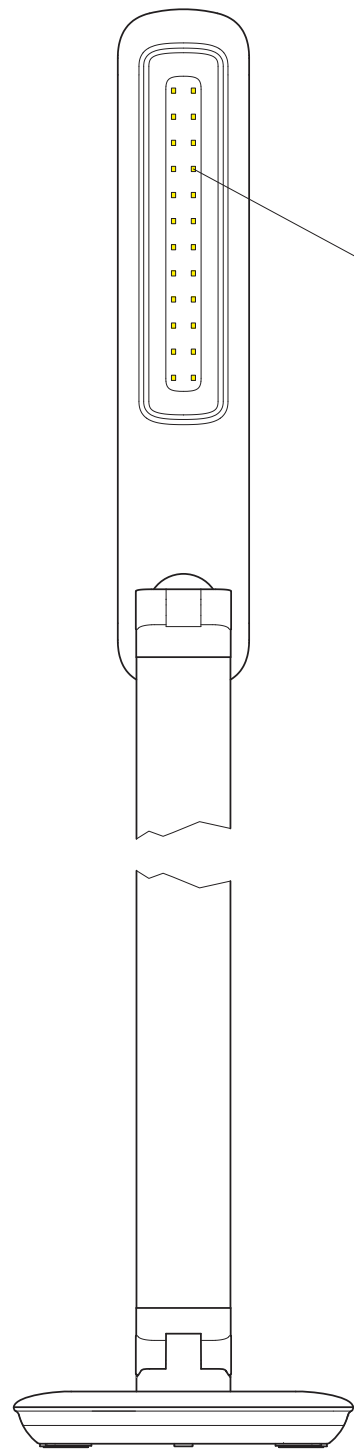

MAULjazzy 820 18

24 LEDs

USB-Anschluss
(max. 500 mA)

CEE 7/16

12V = 1A

220 - 240V~
50/60 Hz

ca.
1,8 m

ON / OFF
5 Stufen Touchfeld