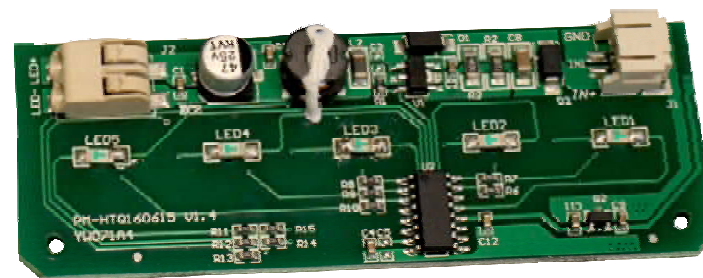

TR: Bu ürün < C > enerji verimlilik sınıfında bir ışık kaynağı içerir

UA: Цей виріб містить джерело світла з класом енергоспоживання < C >

Ersatzteile (spare parts):

Art.-No.: 8201809.215

1 x

6 x

Art.-No.: 8201809.220

Art.-No.: 8201809.200A

Art.-No.:
8201809.215

Art.-No.:
8201809.200A

Art.-No.:
8201809.220