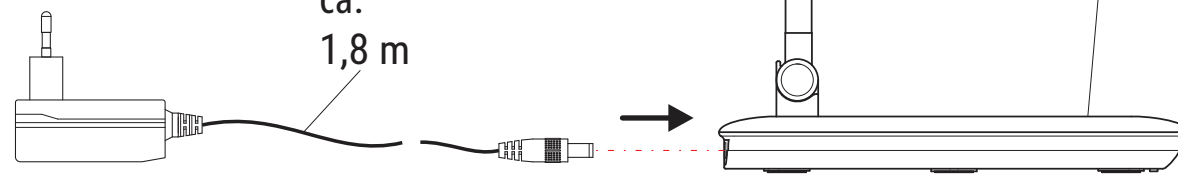

MAULjazzy 820 18

24 LEDs

USB-Anschluss
(max. 500 mA)

CEE 7/16

12V = 1A

220 - 240V~
50/60 Hz

ca.
1,8 m

ON / OFF
5 Stufen Touchfeld