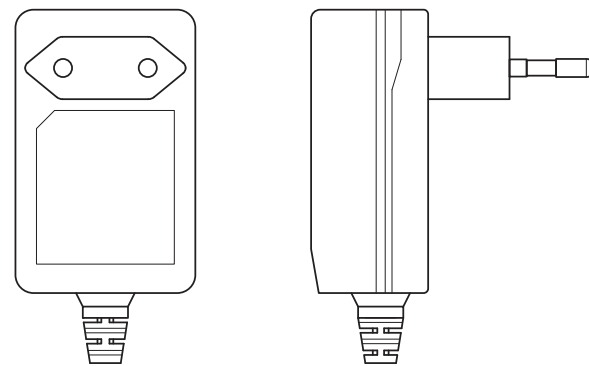

MAULjazzy 820 18

24 LEDs

USB-Anschluss
(max. 500 mA)

CEE 7/16

12V = 1A

220 - 240V~
50/60 Hz

ca.
1,8 m

ON / OFF
5 Stufen Touchfeld