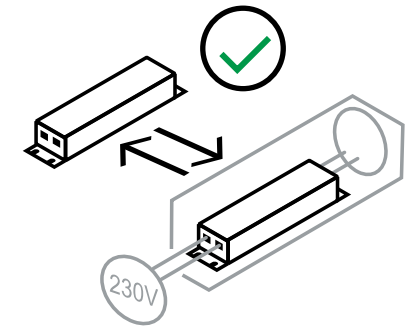

MAULjazzy 820 18

24 LEDs

USB-Anschluss
(max. 500 mA)

CEE 7/16

12V = 1A

220 - 240V~
50/60 Hz

ca.
1,8 m

ON / OFF
5 Stufen Touchfeld