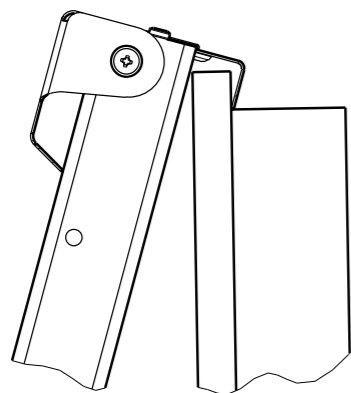

Technisches Datenblatt / Technical Datasheet

Art.-No. 63748

Aufhängebeispiel:

Abmaße Produkt: **L x B x H**
320 x 710 x 1020 mm
Gewicht kompl.: 7,558 kg

Verp. Abmaße : L x B x H
1160 x 780 x 130 mm
Gewicht kompl.: 9,38 kg