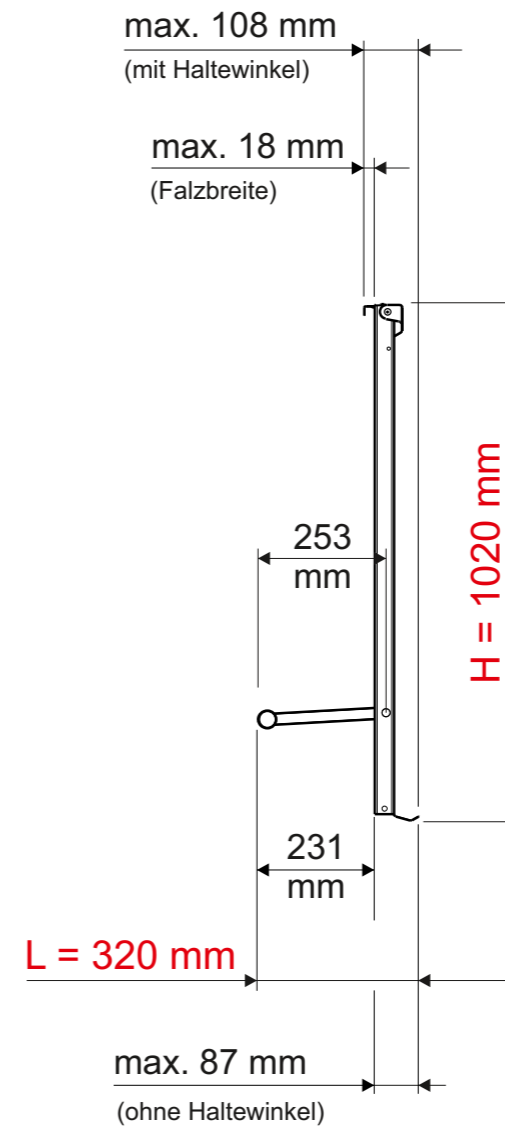

Technisches Datenblatt / Technical Datasheet

Art.-No. 63748

Aufhängebeispiel:

Abmaße Produkt: **L x B x H**
320 x 710 x 1020 mm
Gewicht kompl.: 7,558 kg

Verp. Abmaße : L x B x H
1160 x 780 x 130 mm
Gewicht kompl.: 9,38 kg