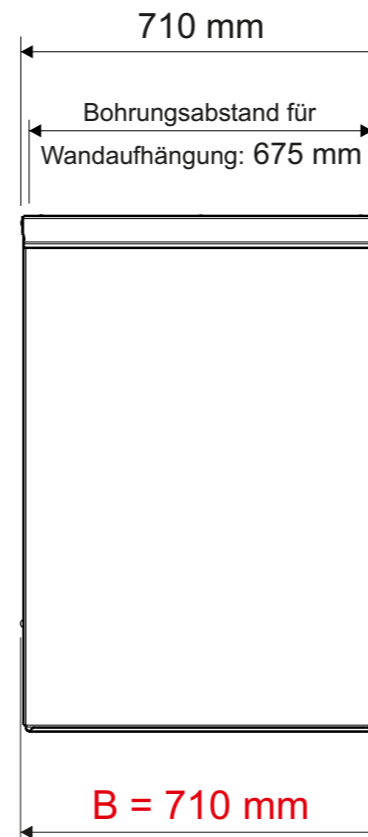

Technisches Datenblatt / Technical Datasheet

Art.-No. 63748

Aufhängebeispiel:

Abmaße Produkt: **L x B x H**
320 x 710 x 1020 mm
Gewicht kompl.: 7,558 kg

Verp. Abmaße : L x B x H
1160 x 780 x 130 mm
Gewicht kompl.: 9,38 kg