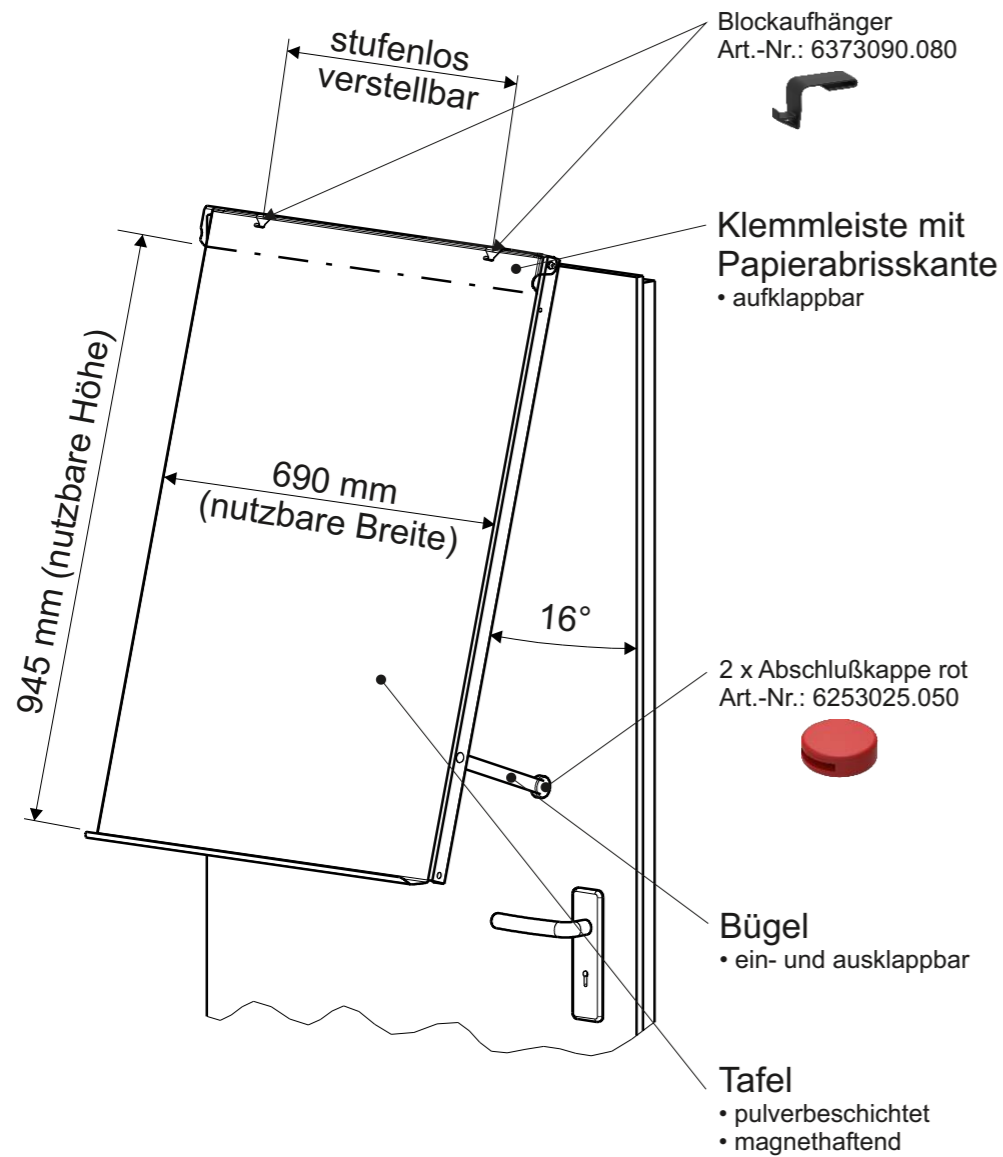

Technisches Datenblatt / Technical Datasheet

Art.-No. 63748

Aufhängebeispiel:

Abmaße Produkt: **L x B x H**
320 x 710 x 1020 mm
Gewicht kompl.: 7,558 kg

Verp. Abmaße : L x B x H
1160 x 780 x 130 mm
Gewicht kompl.: 9,38 kg