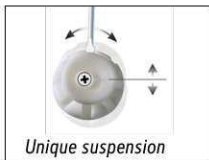

Lavagne bianche infinite MAULpro

1. **Ampliabili secondo qualsiasi esigenza grazie ai moduli di estensione**
   - **Ampliabile con ganci portablocco per lavagna a fogli mobili (cod. art. 638 73 84)**
   - **L'unica tavola senza fine con telaio: stabilizzata, può essere appesa in linea retta anche da non professionisti**
   - **Robusta: superficie di lavoro plastificata, adatta all'uso permanente**
   - **Peso ridotto, montaggio facile: si regola comodamente fino a 6 mm dopo essere appesa con l'elemento eccentrico brevettato MAUL**
   - **Made in Germany, marchio GS**
   - **Garanzia 3 anni, 5 anni sulla superficie se usata correttamente**
2. Infinito: un modulo iniziale e uno finale formano l'unità più piccola, un modulo extra permette un'ulteriore estensione di 90 cm (verticale) o 120 cm (orizzontale)
   - Massima stabilità: robusto telaio in alluminio anodizzato argento, spesso circa 1,3 mm
   - Più forza adesiva: superficie di lavoro in acciaio su un'anima estremamente stabile con tecnologia sandwich
   - Silenzioso: il pannello con tecnologia a sandwich smorza il rumore durante l'uso
   - Triplice vantaggio: magnetica, scrivibile e molto facile da pulire a secco
   - Formato orizzontale o verticale
   - Inclusi due vassoi di stoccaggio scorrevoli (modulo base)
   - 98% riciclabile, poco inquinante, prodotto in Germania
   - Il materiale di montaggio
   - Confezione riciclabile
   - Il colore si riferisce al vassoio di stoccaggio
   - Garanzia: 3 anni

Cod. art.	Colore	Cod. EAN	Codice doganale	Formato	Dim. bordo	Modulo	Dim. imballo	Peso	Conf.
6335284	grigio	4002390023863	96100000	portrait format	120 x 90 cm	Modulo iniziale, Modulo finale	138,5 x 94,5 x 8,4 cm	24,004 kg	1 set.