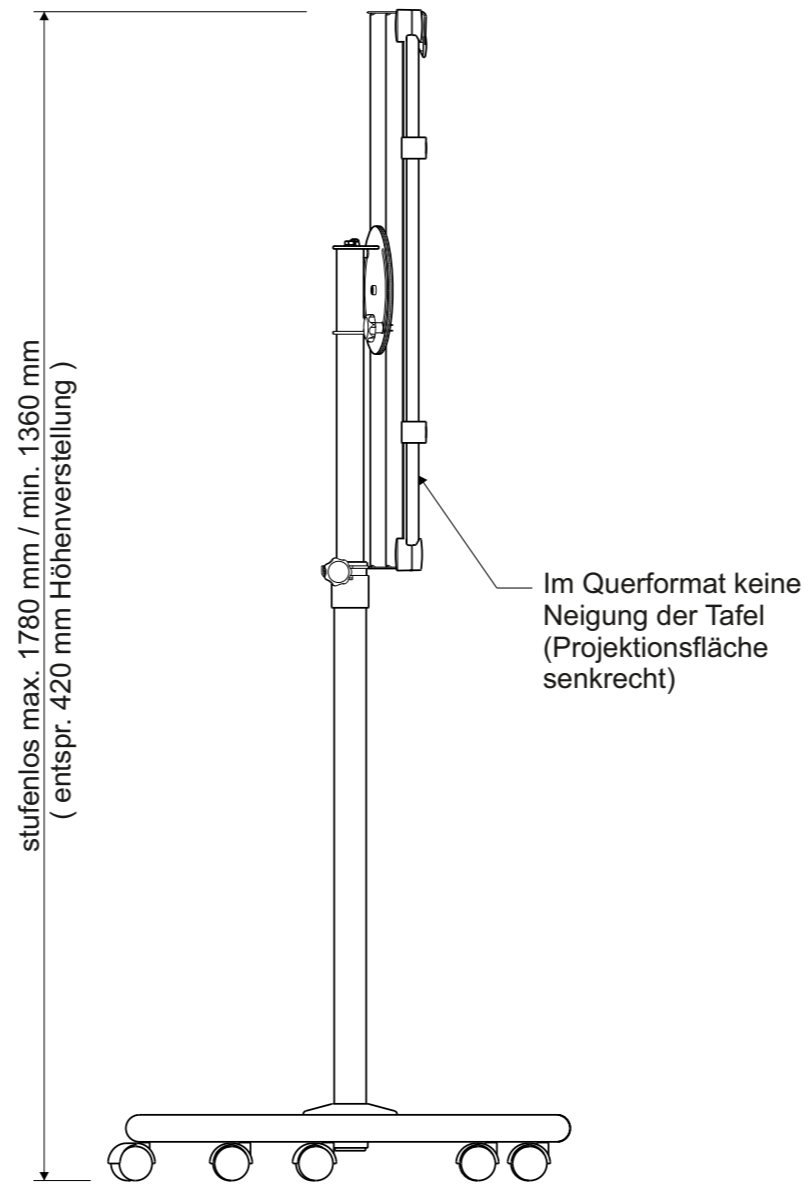

Technisches Datenblatt / Technical Datasheet

Art.-No. 63708

Verp. Abmaße : L x B x H
1130 x 850 x 125 mm
Gewicht kompl.: 21,8 kg

Technisches Datenblatt / Technical Datasheet
Art.-No. 63708

Sonstige Technische Informationen gleich Version Hochformat (Seite 1)

Technisches Datenblatt / Technical Datasheet
Art.-No. 63708

“ Hochformat ”

“ Querformat ”