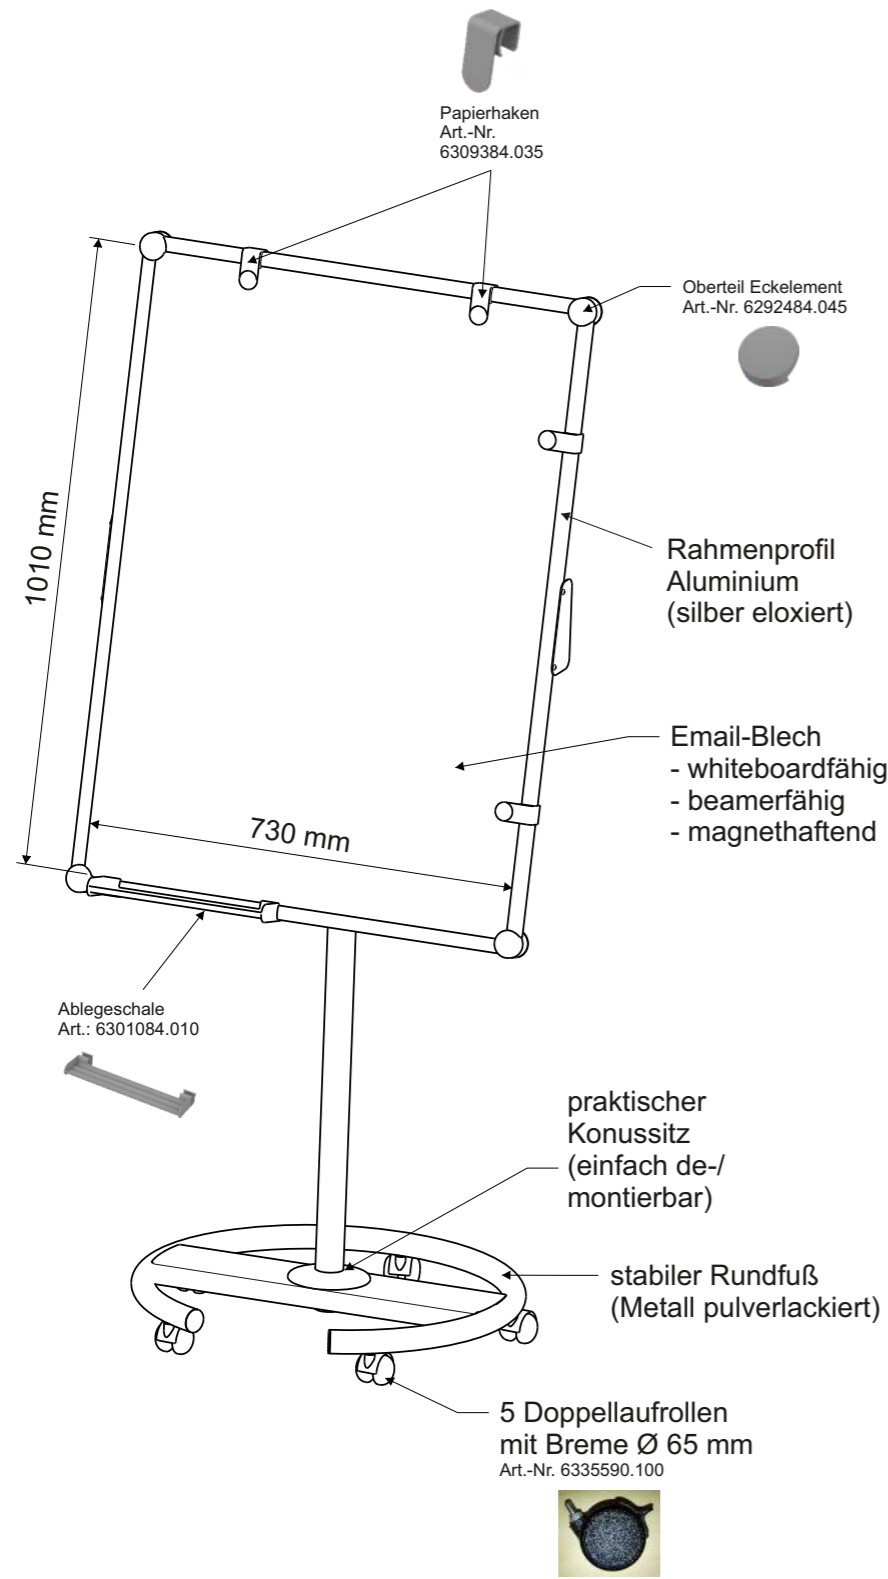

Technisches Datenblatt / Technical Datasheet

Art.-No. 63708

Verp. Abmaße : L x B x H
1130 x 850 x 125 mm
Gewicht kompl.: 21,8 kg

Technisches Datenblatt / Technical Datasheet
Art.-No. 63708

Sonstige Technische Informationen gleich Version Hochformat (Seite 1)

Technisches Datenblatt / Technical Datasheet
Art.-No. 63708

“ Hochformat ”

“ Querformat ”