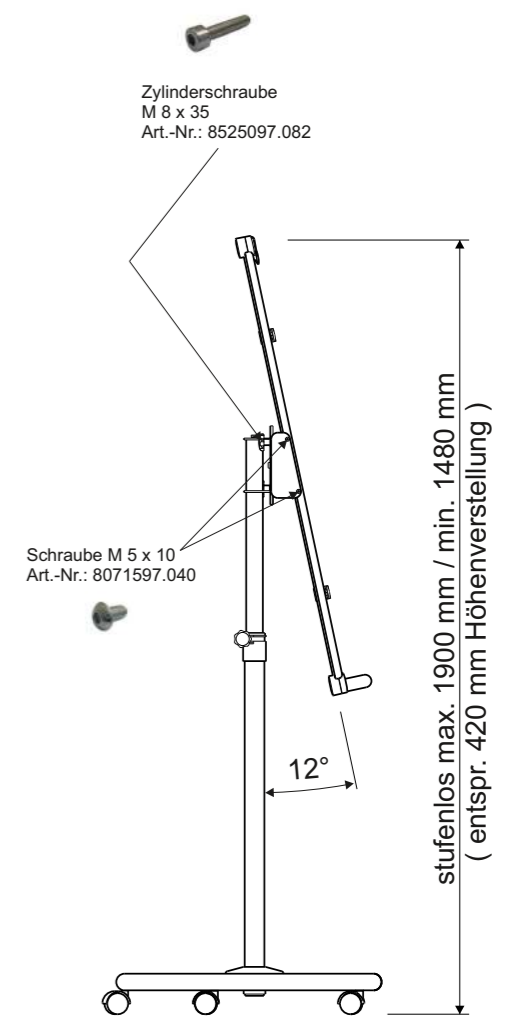

Technisches Datenblatt / Technical Datasheet

Art.-No. 63708

Verp. Abmaße : L x B x H
1130 x 850 x 125 mm
Gewicht kompl.: 21,8 kg

Technisches Datenblatt / Technical Datasheet
Art.-No. 63708

Sonstige Technische Informationen gleich Version Hochformat (Seite 1)

Technisches Datenblatt / Technical Datasheet
Art.-No. 63708

“ Hochformat ”

“ Querformat ”