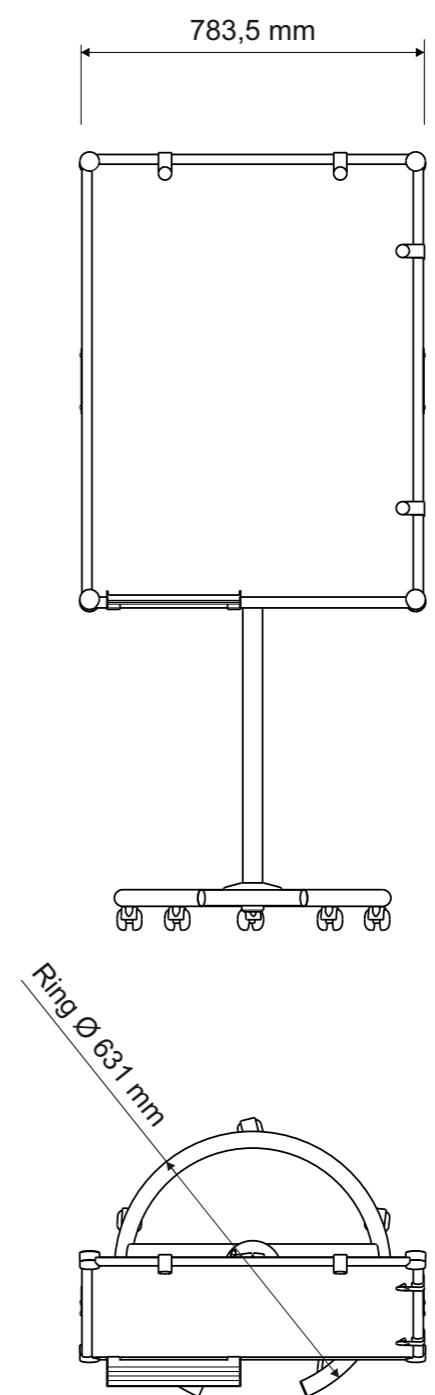

Technisches Datenblatt / Technical Datasheet

Art.-No. 63708

Verp. Abmaße : L x B x H
1130 x 850 x 125 mm
Gewicht kompl.: 21,8 kg

Technisches Datenblatt / Technical Datasheet
Art.-No. 63708

Sonstige Technische Informationen gleich Version Hochformat (Seite 1)

Technisches Datenblatt / Technical Datasheet
Art.-No. 63708

“ Hochformat ”

“ Querformat ”