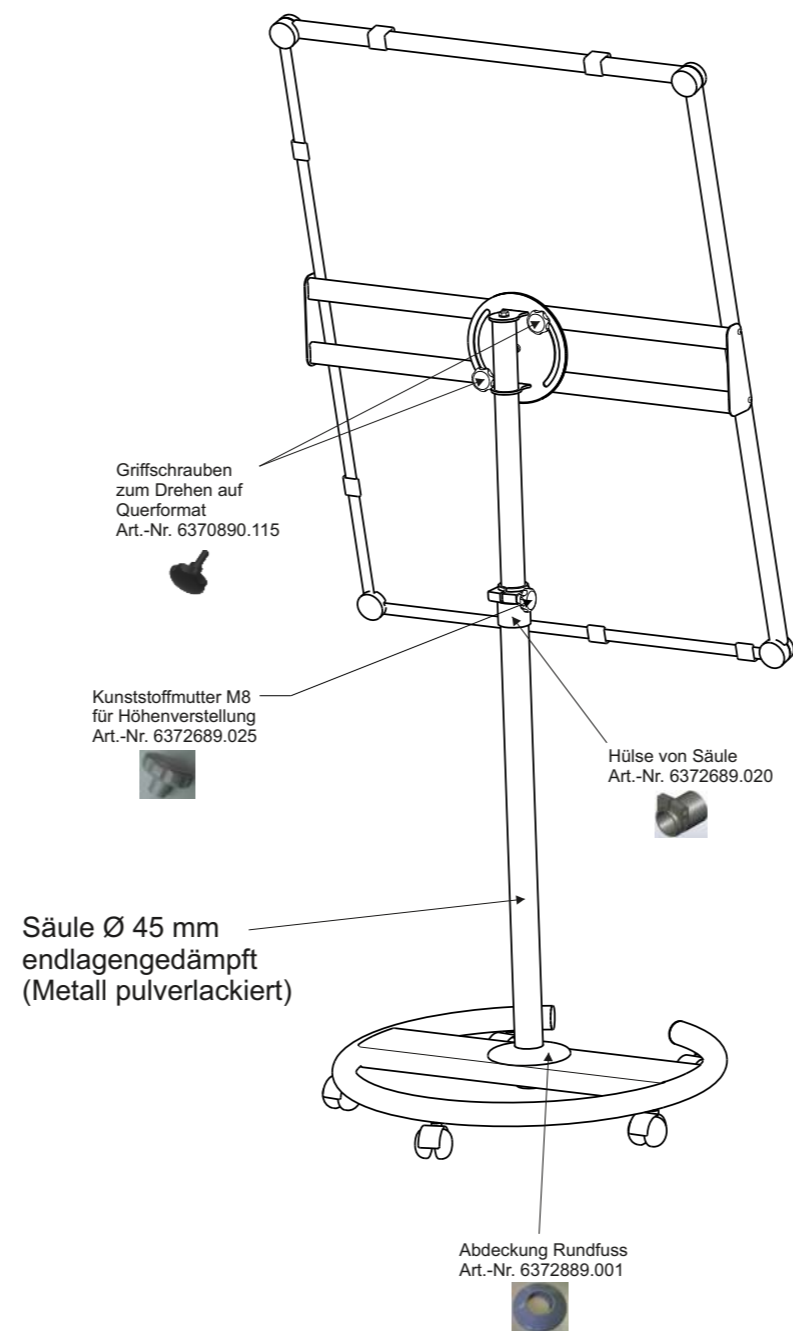

Technisches Datenblatt / Technical Datasheet

Art.-No. 63708

Verp. Abmaße : L x B x H
1130 x 850 x 125 mm
Gewicht kompl.: 21,8 kg

Technisches Datenblatt / Technical Datasheet
Art.-No. 63708

Sonstige Technische Informationen gleich Version Hochformat (Seite 1)

Technisches Datenblatt / Technical Datasheet
Art.-No. 63708

“ Hochformat ”

“ Querformat ”