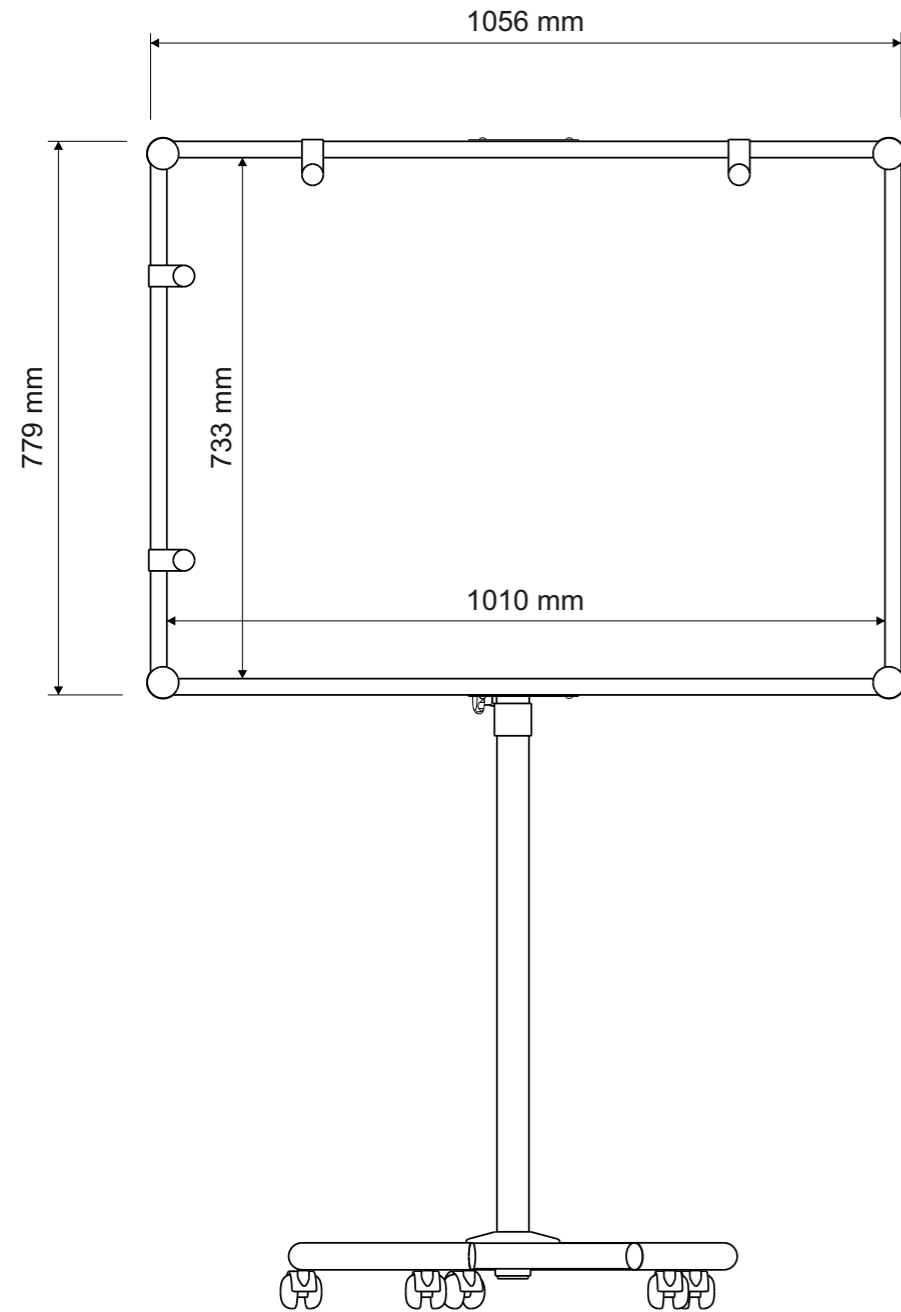

Technisches Datenblatt / Technical Datasheet

Art.-No. 63708

Verp. Abmaße : L x B x H
1130 x 850 x 125 mm
Gewicht kompl.: 21,8 kg

Technisches Datenblatt / Technical Datasheet
Art.-No. 63708

Sonstige Technische Informationen gleich Version Hochformat (Seite 1)

Technisches Datenblatt / Technical Datasheet
Art.-No. 63708

“ Hochformat ”

“ Querformat ”