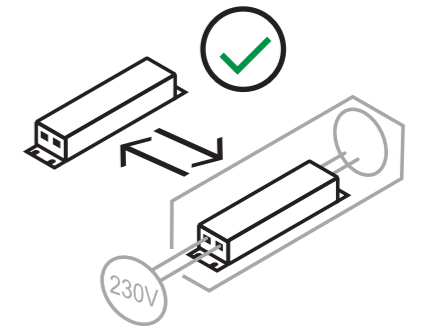

# MAULsphere 825 51

**Art.-No.: 8255109.205**