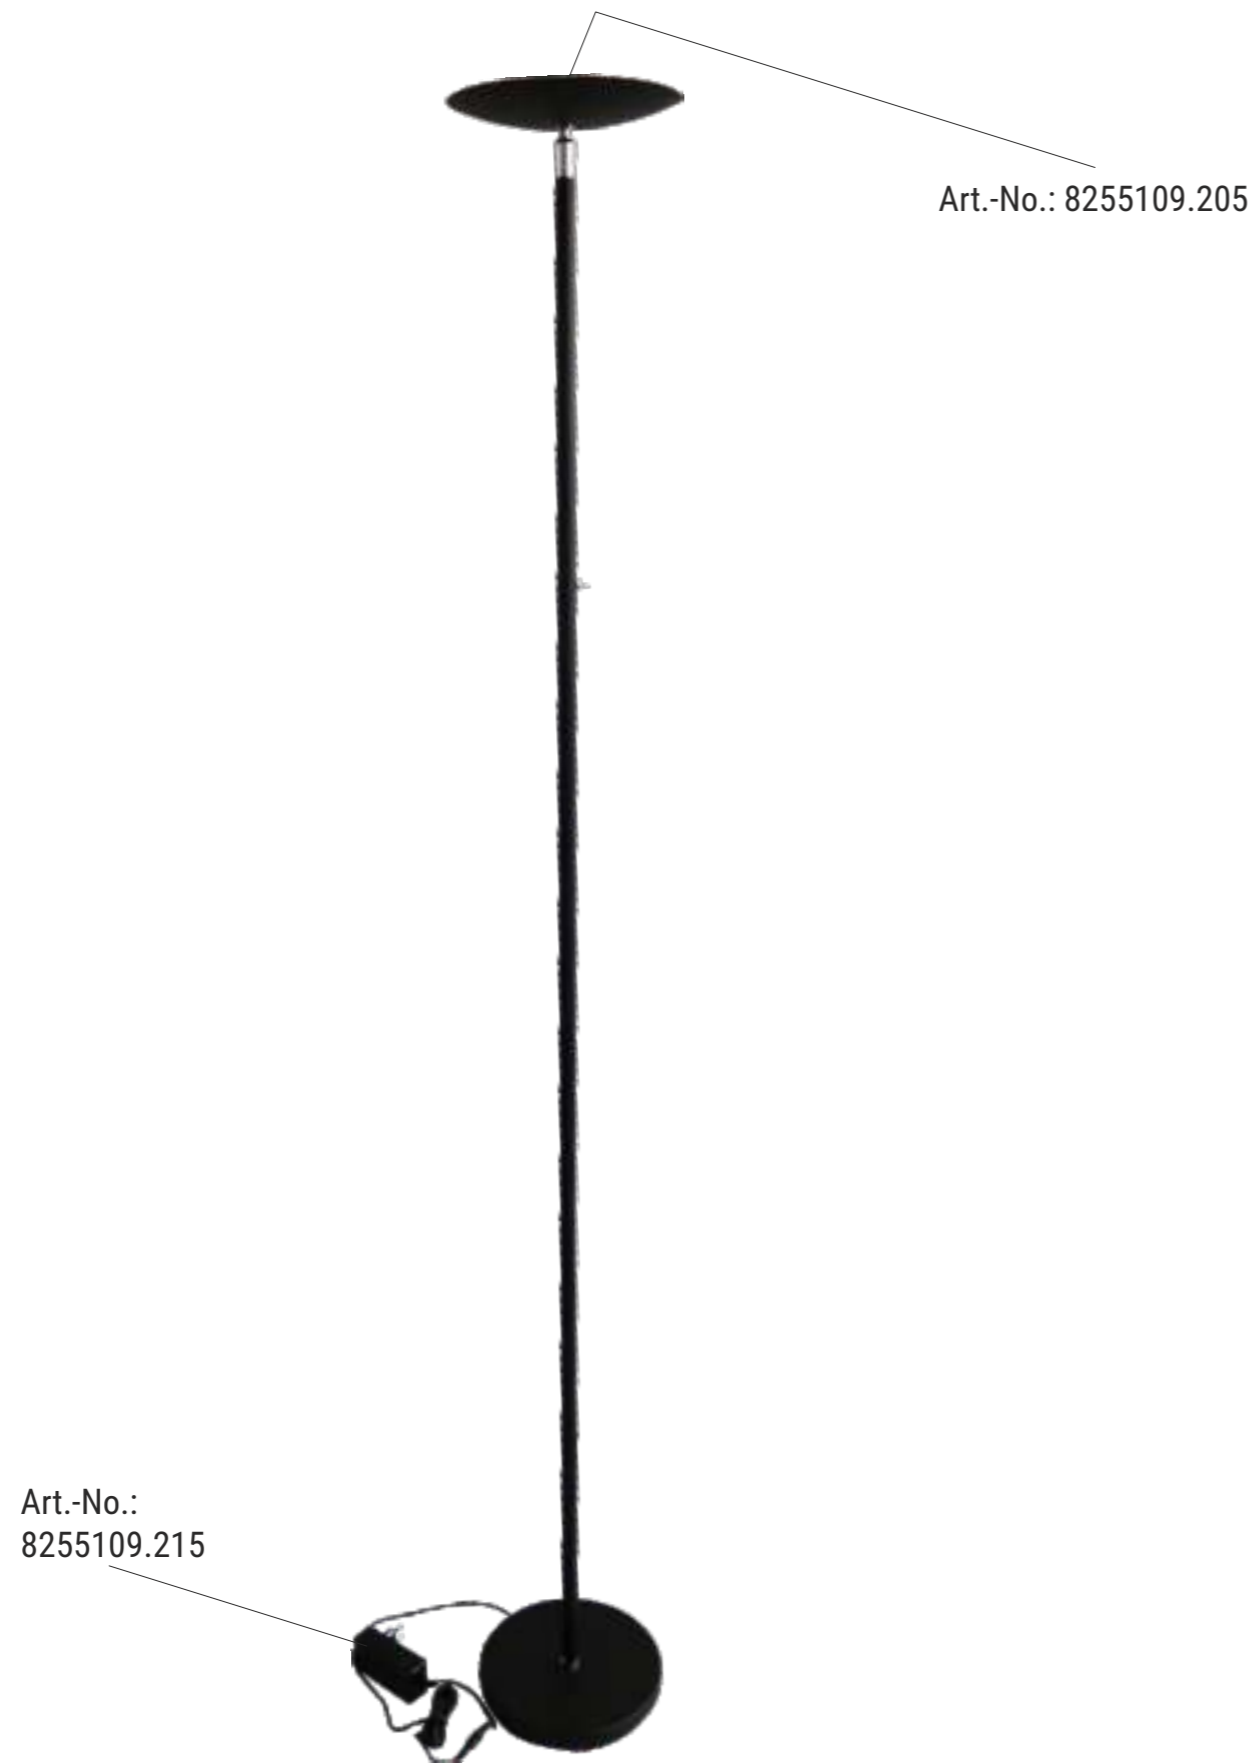

# MAULsphere 825 51

**Art.-No.: 8255109.205**

# 1

# 2

**Art.-No.: 8255109.215**

1