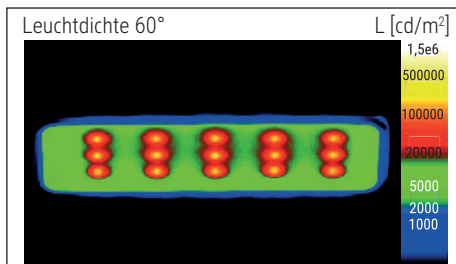

Akku LED-Leuchte MAULseven colour vario

- **Design pur: Kabellose Leuchte für wenig Platz, wechselnde Arbeitsplätze oder unterwegs**
- **Netzunabhängiger Akkubetrieb, kein störendes Kabel, inkl. Micro-B USB-Anschluss und -Ladekabel**
- **Mitnehmen, wo Licht gebraucht wird: Auf der Terrasse, am Küchentisch, im Keller, im Wohnmobil oder Hotel**
- **Platzsparend zusammenklappbar auf 26,3x5x6,2 cm, für Tasche oder Rucksack**
- **Farbtemperatur in 3 Stufen einstellbar**
- **Extrem sparsam: Moderne LED-Technik**
- **Technisches Sicherheitskonzept Made by MAUL**
- Lithium-Ionen-Akku, Laufzeit ca. 2 Stunden, Ladezeit ca. 4 Stunden
- Inkl. USB-Kabel, Länge ca. 94 cm, kann an Standard USB-Netzteil (1 Ampere) geladen werden
- Praktisch: Diffusor für geringen Schattenwurf