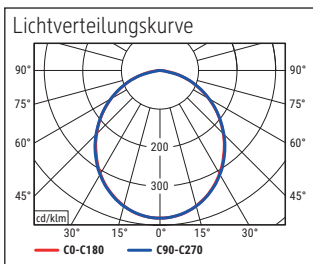

Akku LED-Leuchte MAULseven colour vario

- **Design pur: Kabellose Leuchte für wenig Platz, wechselnde Arbeitsplätze oder unterwegs**
- **Netzunabhängiger Akkubetrieb, kein störendes Kabel, inkl. Micro-B USB-Anschluss und -Ladekabel**
- **Mitnehmen, wo Licht gebraucht wird: Auf der Terrasse, am Küchentisch, im Keller, im Wohnmobil oder Hotel**
- **Platzsparend zusammenklappbar auf 26,3x5x6,2 cm, für Tasche oder Rucksack**
- **Farbtemperatur in 3 Stufen einstellbar**
- **Extrem sparsam: Moderne LED-Technik**
- **Technisches Sicherheitskonzept Made by MAUL**
- Lithium-Ionen-Akku, Laufzeit ca. 2 Stunden, Ladezeit ca. 4 Stunden
- Inkl. USB-Kabel, Länge ca. 94 cm, kann an Standard USB-Netzteil (1 Ampere) geladen werden
- Praktisch: Diffusor für geringen Schattenwurf