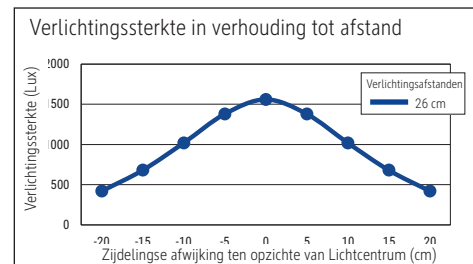

Accu LED-lamp MAULseven colour vario

- **Mooie kabelloze lamp voor de beperkte ruimte, wisselende werkplekken of voor onderweg**
- **Onafhankelijk van het stroomnet, werkt op accu, inclusief micro-USB aansluiting en kabel**
- **Meenemen waar licht gebruikt wordt; op het terras, aan de keukentafel, in de kelder, camper of hotel**
- **Ruimtebesparend inklapbaar, past ook in de tas of rugzak**
- **Kleurtemperatuur instelbaar in 3 stappen**
- **Technisch veiligheidsconcept Made by Maul**
- Lithium-ion batterij, brandduur ca. 2 uren, laadduur ca. 4 uren
- Comfortabele touchfield-bediening
- Micro-BUSB-aansluiting aan de zijkant van de voet
- Inclusief USB-kabel, lengte ca. 94 cm
- Kan worden opgeladen met elke standaard USB-voeding (1 amp)
- Diffusor zorgt voor minder schaduwwerking
- Lamp samen geklapt 26,3 x 5 x 6,2 cm