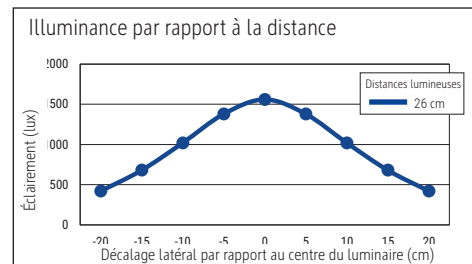

Luminaire mobile LED MAULseven colour vario

- **Design pur : luminaire élégant sans fil pour un espace limité, postes de travaux variables ou en route**
- **Indépendant du secteur grâce au fonctionnement sur accu sans câble gênant, avec port micro-B USB et câble USB,**
- **L'emporter où on a besoin de lumière : sur la terrasse, sur la table de cuisine, dans la cave, en camping-car ou à l'hôtel**
- **Pliable pour gagner de la place (taille en état replié : 26,3x5x6,2 cm), glisse aisément dans un sac ou un sac à dos**
- **Température de couleur réglable à 3 niveaux**
- **Très économique : technologie LED moderne**
- **Concept technique de sécurité signé MAUL**
- Autonomie de la batterie lithium-ion : env. 2 h, temps de charge : env. 4 h
- Câble USB livré, longueur env. 94 cm. Peut être chargé par tous les blocs d'alimentation USB standards (1 ampère)
- Agréable : diffuseur pour réduire les ombres