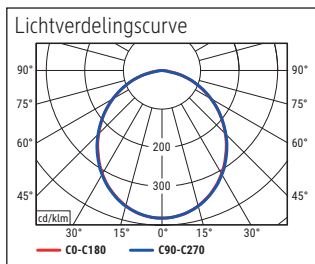

Accu LED-lamp MAULseven colour vario

- **Mooie kabelloze lamp voor de beperkte ruimte, wisselende werkplekken of voor onderweg**
- **Onafhankelijk van het stroomnet, werkt op accu, inclusief micro-USB aansluiting en kabel**
- **Meenemen waar licht gebruikt wordt; op het terras, aan de keukentafel, in de kelder, camper of hotel**
- **Ruimtebesparend inklapbaar, past ook in de tas of rugzak**
- **Kleurtemperatuur instelbaar in 3 stappen**
- **Technisch veiligheidsconcept Made by Maul**
- Lithium-ion batterij, brandduur ca. 2 uren, laadduur ca. 4 uren
- Comfortabele touchfield-bediening
- Micro-BUSB-aansluiting aan de zijkant van de voet
- Inclusief USB-kabel, lengte ca. 94 cm
- Kan worden opgeladen met elke standaard USB-voeding (1 amp)
- Diffusor zorgt voor minder schaduwwerking
- Lamp samen geklapt 26,3 x 5 x 6,2 cm