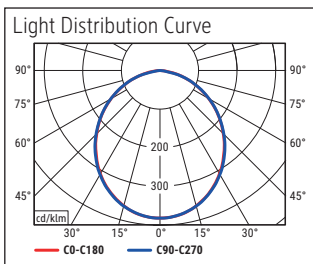

Rechargeable LED lamp MAULseven colour vario

- **Pure design: Wireless lamp for small spaces, changing workplaces or on the move**
- **Off-grid function by rechargeable battery, incl. micro B USB port and - cable, no disturbing cable**
- **Take it wherever light is needed: To the terrace, kitchen table, basement, camper or hotel**
- **Can be clapped together to 26,3x5x6,2 cm to save space, fits in bags and suitcases**
- **Colour temperature can be adjusted in 3 steps**
- **Extremely economical: State-of-the-art LED technology**
- **Technical safety concept Made by MAUL**
- Lithium-ion battery, battery runtime: Approx. 2 hours, charging time: Approx. 4 hours
- Including USB cable, length approx. 94 cm, can be charged through all standard USB power supplies (1 ampere)
- Convenient: Diffuser for reduction of shades