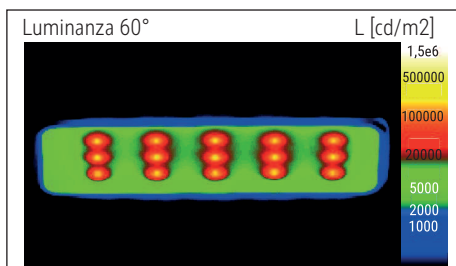

Lampada a LED a batteria ricaricabile MAULseven colour vario

- **Puro design: lampada senza filo per spazi ridotti, posti di lavoro che cambiamo sovente, oppure per chi viaggia**
- **Funzionamento a batteria, indipendente dalla rete elettrica, compresa di connessione**
- **Micro-USB e cavetto**
- **Da portare con sé dove si vuole avere luce: sul terrazzo, sul tavolo della cucina, in cantina, nel camper o in hotel**
- **Poco ingombrante, pieghevole, si può mettere in borsa oppure nello zaino**
- **Temperatura di colore regolabile in 3 passi**
- **Consumo estremamente basso: LED di ultima generazione**
- **Concetto di sicurezza tecnica Made by MAUL**
- Batteria agli ioni di litio (Li-Ion), autonomia ca. 2 ore, tempo di ricarica ca. 4 ore
- Comodo funzionamento del campo tattile
- Connettore Micro-USB posizionato sul lato della base
- Cavetto USB in dotazione, lunghezza 94 cm
- Può essere caricato con qualsiasi alimentatore USB standard (1 amp)
- Pratico: diffusore per una minima proiezione d'ombra
- Dimensioni lampada chiusa 26,3 x 5 x 6,2 cm