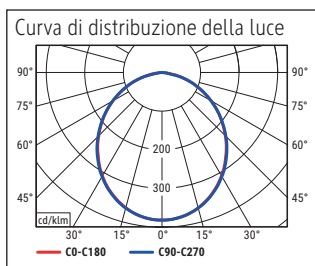

Lampada a LED a batteria ricaricabile MAULseven colour vario

- **Puro design: lampada senza filo per spazi ridotti, posti di lavoro che cambiamo sovente, oppure per chi viaggia**
- **Funzionamento a batteria, indipendente dalla rete elettrica, compresa di connessione**
- **Micro-USB e cavetto**
- **Da portare con sé dove si vuole avere luce: sul terrazzo, sul tavolo della cucina, in cantina, nel camper o in hotel**
- **Poco ingombrante, pieghevole, si può mettere in borsa oppure nello zaino**
- **Temperatura di colore regolabile in 3 passi**
- **Consumo estremamente basso: LED di ultima generazione**
- **Concetto di sicurezza tecnica Made by MAUL**
- Batteria agli ioni di litio (Li-Ion), autonomia ca. 2 ore, tempo di ricarica ca. 4 ore
- Comodo funzionamento del campo tattile
- Connettore Micro-USB posizionato sul lato della base
- Cavetto USB in dotazione, lunghezza 94 cm
- Può essere caricato con qualsiasi alimentatore USB standard (1 amp)
- Pratico: diffusore per una minima proiezione d'ombra
- Dimensioni lampada chiusa 26,3 x 5 x 6,2 cm