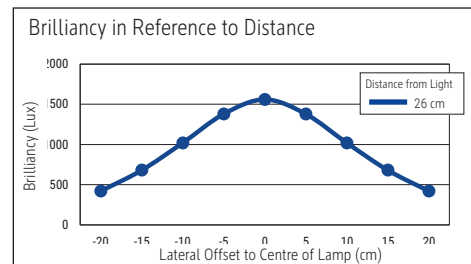

Rechargeable LED lamp MAULseven colour vario

- **Pure design: Wireless lamp for small spaces, changing workplaces or on the move**
- **Off-grid function by rechargeable battery, incl. micro B USB port and - cable, no disturbing cable**
- **Take it wherever light is needed: To the terrace, kitchen table, basement, camper or hotel**
- **Can be clapped together to 26,3x5x6,2 cm to save space, fits in bags and suitcases**
- **Colour temperature can be adjusted in 3 steps**
- **Extremely economical: State-of-the-art LED technology**
- **Technical safety concept Made by MAUL**
- Lithium-ion battery, battery runtime: Approx. 2 hours, charging time: Approx. 4 hours
- Including USB cable, length approx. 94 cm, can be charged through all standard USB power supplies (1 ampere)
- Convenient: Diffuser for reduction of shades