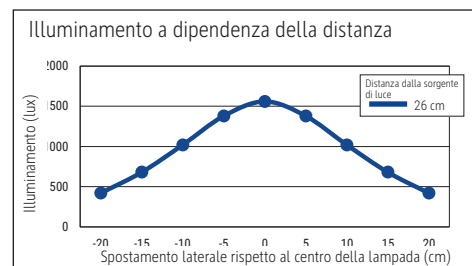

Lampada a LED a batteria ricaricabile MAULseven colour vario

- **Puro design: lampada senza filo per spazi ridotti, posti di lavoro che cambiamo sovente, oppure per chi viaggia**
- **Funzionamento a batteria, indipendente dalla rete elettrica, compresa di connessione**
- **Micro-USB e cavetto**
- **Da portare con sé dove si vuole avere luce: sul terrazzo, sul tavolo della cucina, in cantina, nel camper o in hotel**
- **Poco ingombrante, pieghevole, si può mettere in borsa oppure nello zaino**
- **Temperatura di colore regolabile in 3 passi**
- **Consumo estremamente basso: LED di ultima generazione**
- **Concetto di sicurezza tecnica Made by MAUL**
- Batteria agli ioni di litio (Li-Ion), autonomia ca. 2 ore, tempo di ricarica ca. 4 ore
- Comodo funzionamento del campo tattile
- Connettore Micro-USB posizionato sul lato della base
- Cavetto USB in dotazione, lunghezza 94 cm
- Può essere caricato con qualsiasi alimentatore USB standard (1 amp)
- Pratico: diffusore per una minima proiezione d'ombra
- Dimensioni lampada chiusa 26,3 x 5 x 6,2 cm