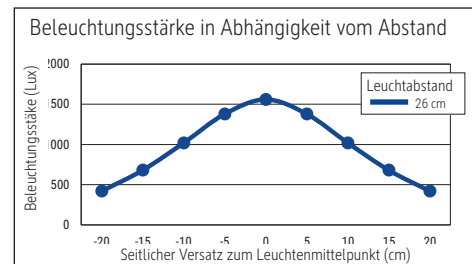

Akku LED-Leuchte MAULseven colour vario

- **Design pur: Kabellose Leuchte für wenig Platz, wechselnde Arbeitsplätze oder unterwegs**
- **Netzunabhängiger Akkubetrieb, kein störendes Kabel, inkl. Micro-B USB-Anschluss und -Ladekabel**
- **Mitnehmen, wo Licht gebraucht wird: Auf der Terrasse, am Küchentisch, im Keller, im Wohnmobil oder Hotel**
- **Platzsparend zusammenklappbar auf 26,3x5x6,2 cm, für Tasche oder Rucksack**
- **Farbtemperatur in 3 Stufen einstellbar**
- **Extrem sparsam: Moderne LED-Technik**
- **Technisches Sicherheitskonzept Made by MAUL**
- Lithium-Ionen-Akku, Laufzeit ca. 2 Stunden, Ladezeit ca. 4 Stunden
- Inkl. USB-Kabel, Länge ca. 94 cm, kann an Standard USB-Netzteil (1 Ampere) geladen werden
- Praktisch: Diffusor für geringen Schattenwurf