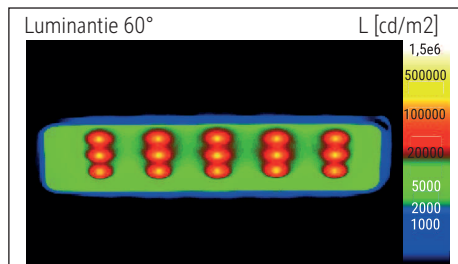

Accu LED-lamp MAULseven colour vario

- **Mooie kabelloze lamp voor de beperkte ruimte, wisselende werkplekken of voor onderweg**
- **Onafhankelijk van het stroomnet, werkt op accu, inclusief micro-USB aansluiting en kabel**
- **Meenemen waar licht gebruikt wordt; op het terras, aan de keukentafel, in de kelder, camper of hotel**
- **Ruimtebesparend inklapbaar, past ook in de tas of rugzak**
- **Kleurtemperatuur instelbaar in 3 stappen**
- **Technisch veiligheidsconcept Made by Maul**
- Lithium-ion batterij, brandduur ca. 2 uren, laadduur ca. 4 uren
- Comfortabele touchfield-bediening
- Micro-BUSB-aansluiting aan de zijkant van de voet
- Inclusief USB-kabel, lengte ca. 94 cm
- Kan worden opgeladen met elke standaard USB-voeding (1 amp)
- Diffusor zorgt voor minder schaduwwerking
- Lamp samen geklapt 26,3 x 5 x 6,2 cm