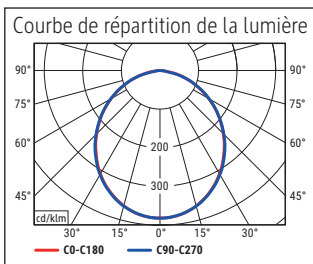

Luminaire mobile LED MAULseven colour vario

- **Design pur : luminaire élégant sans fil pour un espace limité, postes de travaux variables ou en route**
- **Indépendant du secteur grâce au fonctionnement sur accu sans câble gênant, avec port micro-B USB et câble USB,**
- **L'emporter où on a besoin de lumière : sur la terrasse, sur la table de cuisine, dans la cave, en camping-car ou à l'hôtel**
- **Pliable pour gagner de la place (taille en état replié : 26,3x5x6,2 cm), glisse aisément dans un sac ou un sac à dos**
- **Température de couleur réglable à 3 niveaux**
- **Très économique : technologie LED moderne**
- **Concept technique de sécurité signé MAUL**
- Autonomie de la batterie lithium-ion : env. 2 h, temps de charge : env. 4 h
- Câble USB livré, longueur env. 94 cm. Peut être chargé par tous les blocs d'alimentation USB standards (1 ampère)
- Agréable : diffuseur pour réduire les ombres