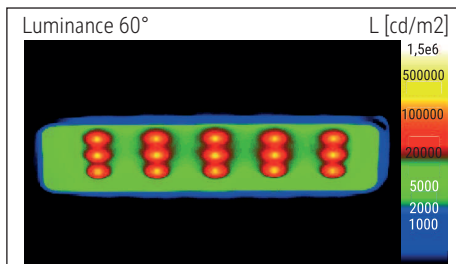

Rechargeable LED lamp MAULseven colour vario

- **Pure design: Wireless lamp for small spaces, changing workplaces or on the move**
- **Off-grid function by rechargeable battery, incl. micro B USB port and - cable, no disturbing cable**
- **Take it wherever light is needed: To the terrace, kitchen table, basement, camper or hotel**
- **Can be clapped together to 26,3x5x6,2 cm to save space, fits in bags and suitcases**
- **Colour temperature can be adjusted in 3 steps**
- **Extremely economical: State-of-the-art LED technology**
- **Technical safety concept Made by MAUL**
- Lithium-ion battery, battery runtime: Approx. 2 hours, charging time: Approx. 4 hours
- Including USB cable, length approx. 94 cm, can be charged through all standard USB power supplies (1 ampere)
- Convenient: Diffuser for reduction of shades