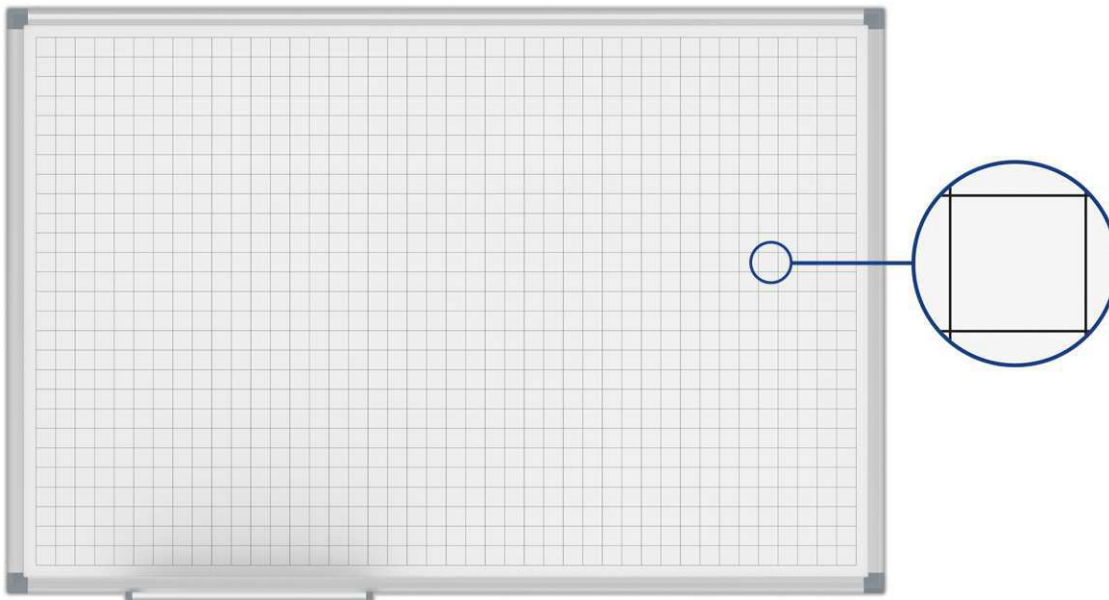

Whiteboard MAULstandard, Raster 20 x 20 mm

- **Top Qualität**
- **Designed by MAUL**
- **Mit hochwertigem Rasterdruck**
- **Erleichtert die Darstellung von Tabellen, Grafiken, Zeichnungen**
- **Sehr stabil: Rahmenprofil aus silbereloxiertem Aluminium**
- **Robust: Arbeitsfläche aus kunststoffbeschichtetem Stahlblech, geeignet für häufigen Gebrauch**
- **Quer- oder Hochformat**

- Leichtgewicht: Gut zu transportieren und zu montieren
- 3fach-Nutzen: Magnethaftend, beschrift- und sehr gut trocken abwischbar
- Aluminium-Ablageschale
- Ablageschale 25 cm lang bis zu einer Größe von 90 x 120 cm, danach 50 cm
- Dezentres Profil in Kombination mit Eckverbindungen in grau
- Inklusive Montagematerial
- Farbangabe bezieht sich auf die Eckverbindungen
- Verpackung recycelbar
- Garantie: 2 Jahre

| Art.-Nr. | Farbe | EAN-Code | Zollcode | Tafel - Größe | Rasterdruck | Packungsmaße / VE | Gewicht | VE |
|----------|-------|---------------|----------|---------------|-------------|-------------------|----------|------|
| 6465684 | grau | 4002390079389 | 96100000 | 90 x 120 cm | 20 x 20 mm | 133 x 97,5 x 3 cm | 6,415 kg | 1 St |

Whiteboard MAULstandard, grid 20 x 20 mm, coated steel

- **Top quality**
- **Designed by MAUL**
- **High quality printed grid**
- **Perfect for the representation of tables, charts, drawings**
- **Very stable: Silver anodised aluminium frame**
- **Robust: Coated steel sheet surface, suitable for frequent use**
- **Landscape or portrait format**
- Low weight: Easy to handle and to mount
- Triple use: suitable for magnets, writable and very good dry-wipe
- Aluminium tray
- Length of tray 25 cm up to 90 x 120 cm, for larger sizes 50 cm
- Discreet profile in combination with grey corner joints
- With mounting material
- Colour code refers to the corner joints
- Recyclable packaging
- Guarantee: 2 years