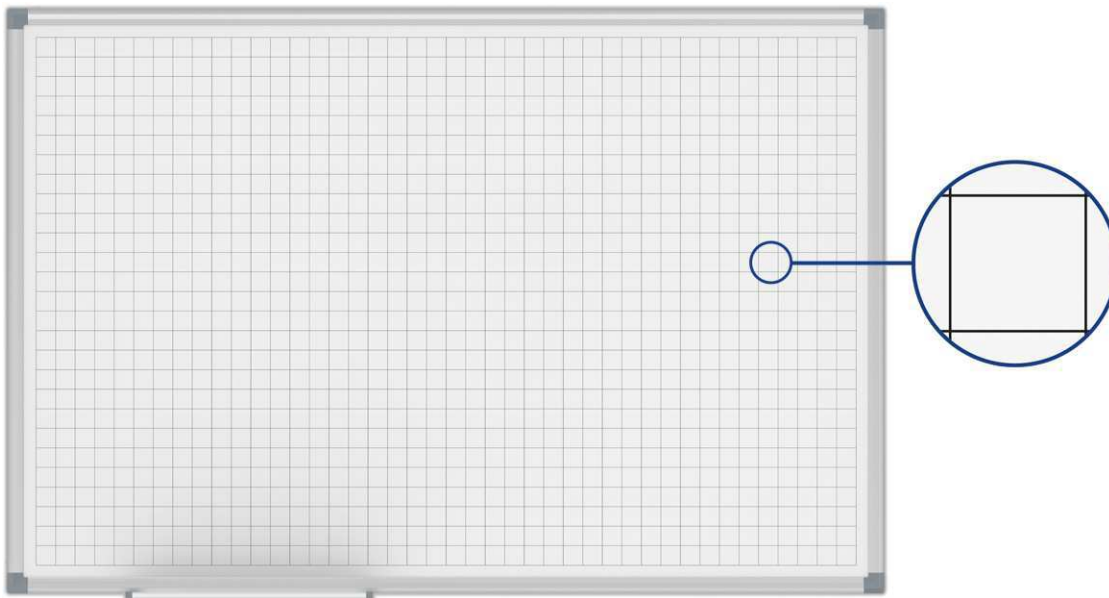

Whiteboard MAULstandard, ruitjes 20 x 20 mm

- **Topkwaliteit**
- **Designed by MAUL**
- **Met hoogwaardige ruitjesprint, ruitjes 20 x 20 mm**
- **Vereenvoudigt de weergave van tabellen, grafieken, tekeningen**
- **Zeer stevig frame van geanodiseerd aluminium, zilverkleurig**
- **Robuust oppervlak van gelakt staal met kunststof coating, geschikt voor intensief gebruik**
- **Licht van gewicht, eenvoudig te transporteren en te monteren**
- Op 3 manieren te gebruiken: magnetisch, beschrijfbaar en zeer goed droog wisbaar
- Liggend of staand formaat
- Materiaalbakje van aluminium
- Materiaalbakje 25 cm lang tot een grootte van 90 x 120 cm, daarna 50 cm
- Fraaie lijst in combinatie met grijze hoekverbindingen
- Inclusief montage materiaal
- De kleuraanduiding heeft betrekking op de hoekverbindingen
- Recyclebare verpakking
- garantie: 2 jaar

Art. nr.	Kleur	EAN-Code	Dounanecode	Maten board	Geruit	Verpakkingsmaat / VE	Gewicht	VE
6465684	grijs	4002390079389	96100000	90 x 120 cm	20 x 20 mm	133 x 97,5 x 3 cm	6,415 kg	1 pc(s).