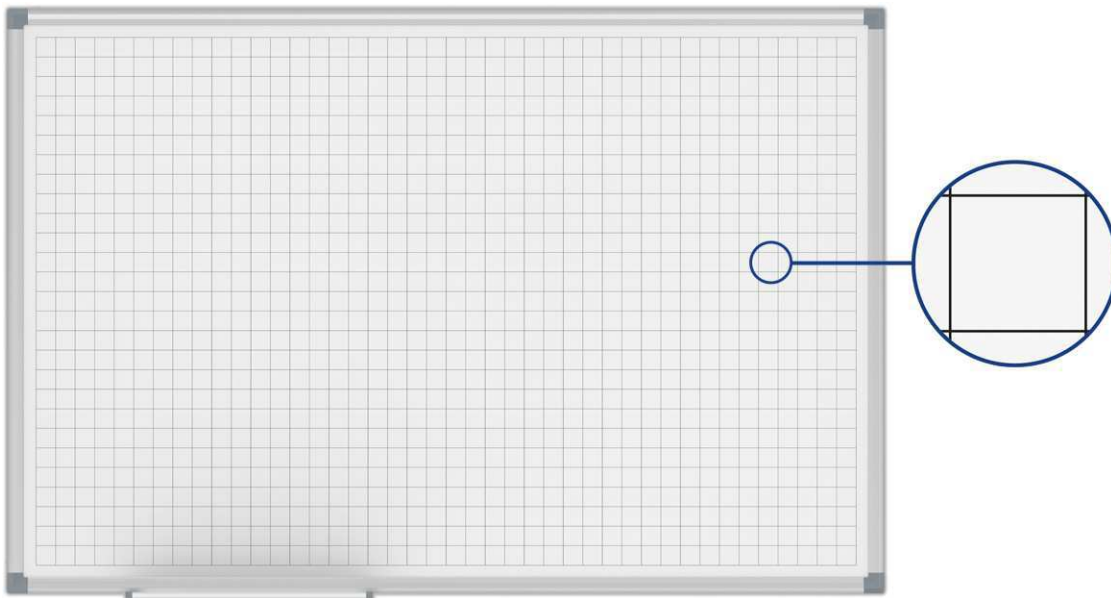

Tableau blanc MAULstandard, quadrillage 20 x 20 mm

- **Excellente qualité**
- **Design signé MAUL**
- **Avec quadrillage de qualité**
- **Facilite la représentation de tableaux, graphiques et dessins**
- **Très solide : cadre en aluminium anodisé argent**
- **Robuste : surface en tôle d'acier plastifiée, apte à un usage fréquent**
- **Format portrait ou paysage**
- Poids plume : facile à transporter et à monter
- Triple usage : pour aimants et marqueurs pour tableau blanc, très bon effaçage à sec
- Auget en aluminium
- Longueur de l'auget : 25 cm jusqu'à la taille de 90 x 120 cm, 50 cm pour les tableaux plus grands
- Profil discret combiné avec des coins de coloris gris
- Avec matériel de montage
- Le code couleur se réfère à la couleur des coins
- Emballage recyclable
- Garantie: 2 ans

Réf	Coloris	Code EAN	Code douanier	Dimensions tableau	Quadrillage	Dim. U.V.	Poids	U.V.
6465684	gris	4002390079389	96100000	90 x 120 cm	20 x 20 mm	133 x 97,5 x 3 cm	6,415 kg	1 pce(s)