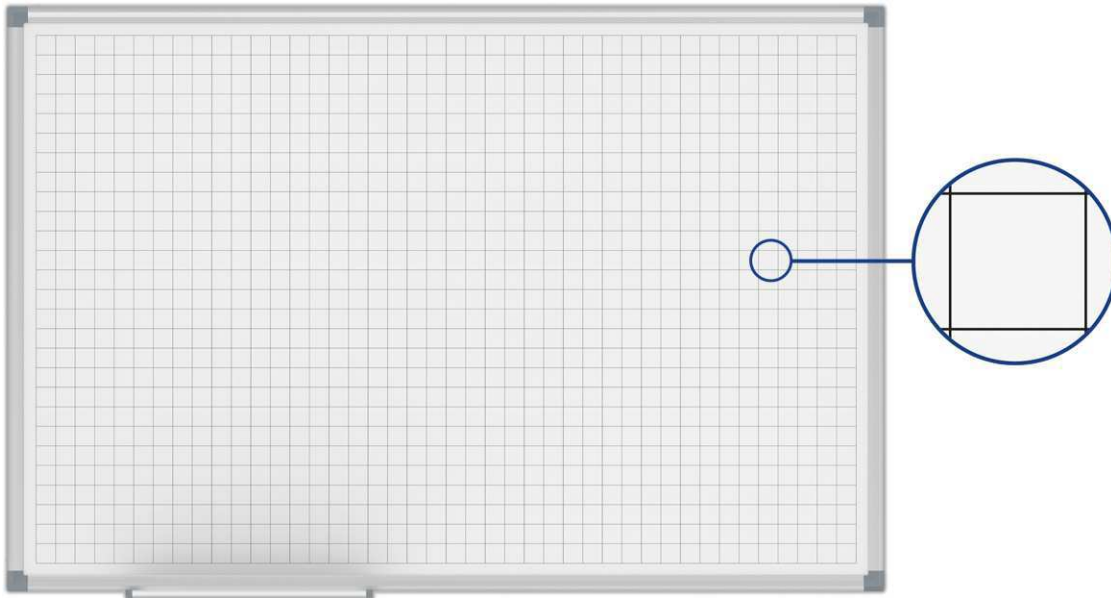

Lavagna bianca magnetica MAULstandard, griglia 20 x 20 mm

- **Ottima qualità**
- **Design by MAUL**
- **Con griglia stampata, stampa di alta qualità**
- **Facilita la visualizzazione di tabelle, grafiche, disegni**
- **Molto stabile: cornice in profilo di alluminio anodizzato colore argento**
- **Robusta: superficie di lavoro in lamiera di acciaio plastificata, adatta ad uso frequente**
- **Formato ritratto o panorama**
- Leggera: facile da trasportare e montare
- Triplo vantaggio: adatta per l'uso di magneti, scrivibile e ottima cancellazione a secco
- Portaoggetti in alluminio
- Portaoggetti di lunghezza 25 cm per lavagne con formato fino a 90 x 120 cm, 50 cm per formati più grandi
- Cornice dal design non invadente abbinata ad angolari grigi
- Materiale di montaggio in dotazione
- L'indicazione del colore si riferisce agli angolari
- Confezione riciclabile
- Garanzia: 2 anni

Cod. art.	Colore	Cod. EAN	Codice doganale	Dim. bordo (L x L)	Griglia di pianificazione	Dim. imballo	Peso	Conf.
6465684	grigio	4002390079389	96100000	90 x 120 cm	20 x 20 mm	133 x 97,5 x 3 cm	6,415 kg	1 pz.