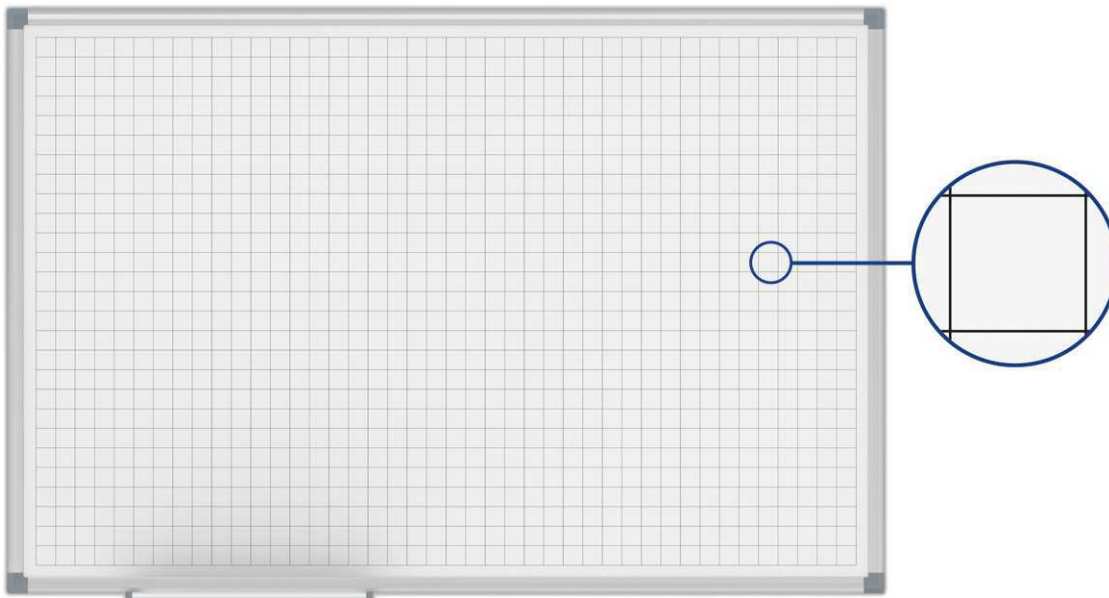

Whiteboard MAULstandard, Raster 20 x 20 mm

- **Top Qualität**
- **Designed by MAUL**
- **Mit hochwertigem Rasterdruck**
- **Erleichtert die Darstellung von Tabellen, Grafiken, Zeichnungen**
- **Sehr stabil: Rahmenprofil aus silbereloxiertem Aluminium**
- **Robust: Arbeitsfläche aus kunststoffbeschichtetem Stahlblech, geeignet für häufigen Gebrauch**
- **Quer- oder Hochformat**

- Leichtgewicht: Gut zu transportieren und zu montieren
- 3fach-Nutzen: Magnethaftend, beschrift- und sehr gut trocken abwischbar
- Aluminium-Ablageschale
- Ablageschale 25 cm lang bis zu einer Größe von 90 x 120 cm, danach 50 cm
- Dezentres Profil in Kombination mit Eckverbindungen in grau
- Inklusive Montagematerial
- Farbangabe bezieht sich auf die Eckverbindungen
- Verpackung recycelbar
- Garantie: 2 Jahre

| Art.-Nr. | Farbe | EAN-Code | Zollcode | Tafel - Größe | Rasterdruck | Packungsmaße / VE | Gewicht | VE |
|----------|-------|---------------|----------|---------------|-------------|-------------------|----------|------|
| 6465684 | grau | 4002390079389 | 96100000 | 90 x 120 cm | 20 x 20 mm | 133 x 97,5 x 3 cm | 6,415 kg | 1 St |

Whiteboard MAULstandard, grid 20 x 20 mm, coated steel

- **Top quality**
- **Designed by MAUL**
- **High quality printed grid**
- **Perfect for the representation of tables, charts, drawings**
- **Very stable: Silver anodised aluminium frame**
- **Robust: Coated steel sheet surface, suitable for frequent use**
- **Landscape or portrait format**
- Low weight: Easy to handle and to mount
- Triple use: suitable for magnets, writable and very good dry-wipe
- Aluminium tray
- Length of tray 25 cm up to 90 x 120 cm, for larger sizes 50 cm
- Discreet profile in combination with grey corner joints
- With mounting material
- Colour code refers to the corner joints
- Recyclable packaging
- Guarantee: 2 years