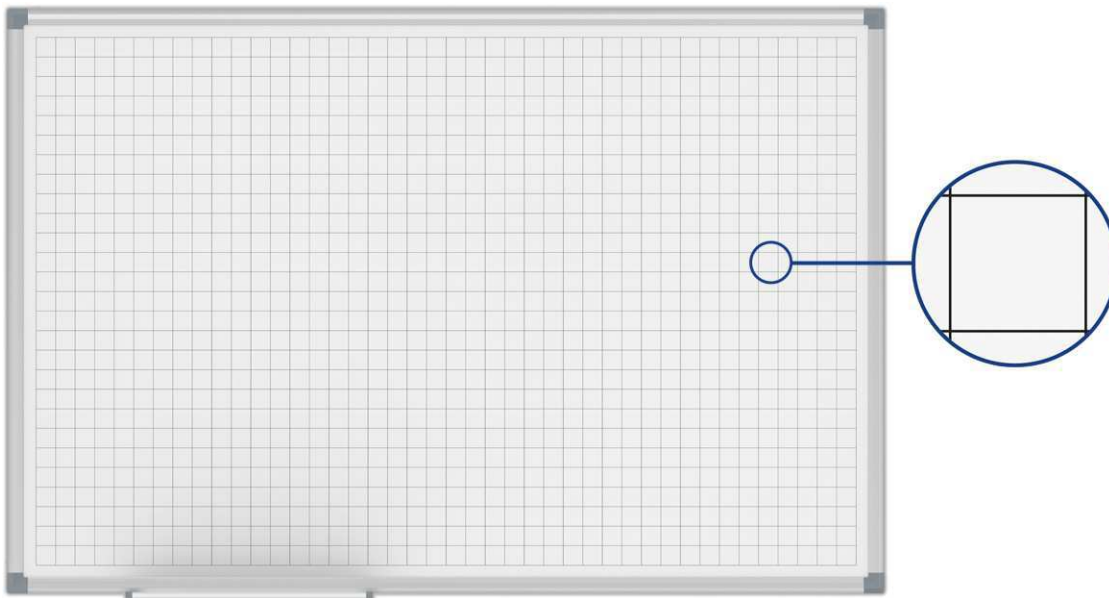

Lavagna bianca magnetica MAULstandard, griglia 20 x 20 mm

- **Ottima qualità**
- **Design by MAUL**
- **Con griglia stampata, stampa di alta qualità**
- **Facilita la visualizzazione di tabelle, grafiche, disegni**
- **Molto stabile: cornice in profilo di alluminio anodizzato colore argento**
- **Robusta: superficie di lavoro in lamiera di acciaio plastificata, adatta ad uso frequente**
- **Formato ritratto o panorama**
- Leggera: facile da trasportare e montare
- Triplo vantaggio: adatta per l'uso di magneti, scrivibile e ottima cancellazione a secco
- Portaoggetti in alluminio
- Portaoggetti di lunghezza 25 cm per lavagne con formato fino a 90 x 120 cm, 50 cm per formati più grandi
- Cornice dal design non invadente abbinata ad angolari grigi
- Materiale di montaggio in dotazione
- L'indicazione del colore si riferisce agli angolari
- Confezione riciclabile
- Garanzia: 2 anni

Cod. art.	Colore	Cod. EAN	Codice doganale	Dim. bordo	Griglia di pianificazione	Dim. imballo	Peso (incl. imballaggio)	Conf.
6465684	grigio	4002390079389	96100000	90 x 120 cm	20 x 20 mm	133 x 97,5 x 3 cm	6,415 kg	1 pz.