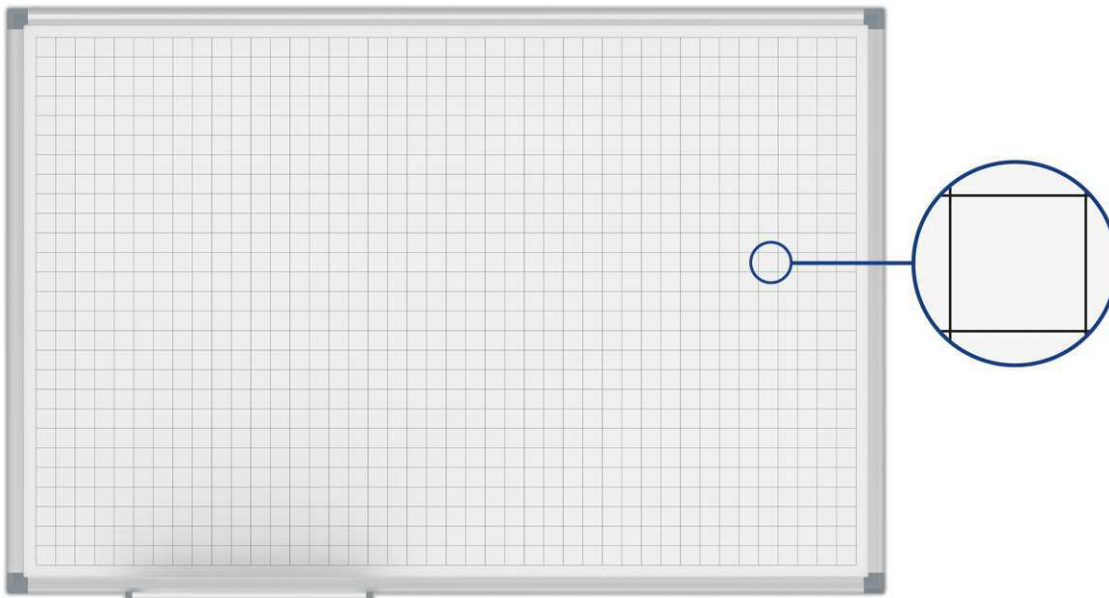

Whiteboard MAULstandard, ruitjes 20 x 20 mm

- **Topkwaliteit**
- **Ontworpen door MAUL**
- **Met hoogwaardige rasterdruk**
- **Vergemakkelijkt de weergave van tabellen, grafieken en tekeningen**
- **Zeer stabiel: frameprofiel van zilverkleurig geanodiseerd aluminium**
- **Robuust: werkoppervlak van kunststofgecoat staalplaat, geschikt voor frequent gebruik**
- **Liggend of staand te gebruiken**
- Lichtgewicht: gemakkelijk te vervoeren en te monteren
- 3-in-1 functie: magnetisch, beschrijfbaar en zeer goed droog uitwisbaar
- Aluminium pennenbak
- Pennenbak 25 cm lang tot een formaat van 90 x 120 cm, daarna 50 cm
- Subtiel profiel in combinatie met grijze hoekverbindingen
- Inclusief montagemateriaal
- Kleuraanduiding heeft betrekking op de hoekverbindingen
- Recyclebare verpakking
- garantie: 2 jaar

Art. nr.	Kleur	EAN-Code	Dounanecode	Maten board	Geruit	Verpakkingsmaat / VE	Gewicht (m. verpakking)	VE
6465684	grijs	4002390079389	96100000	90 x 120 cm	20 x 20 mm	133 x 97,5 x 3 cm	6,415 kg	1 pc(s).