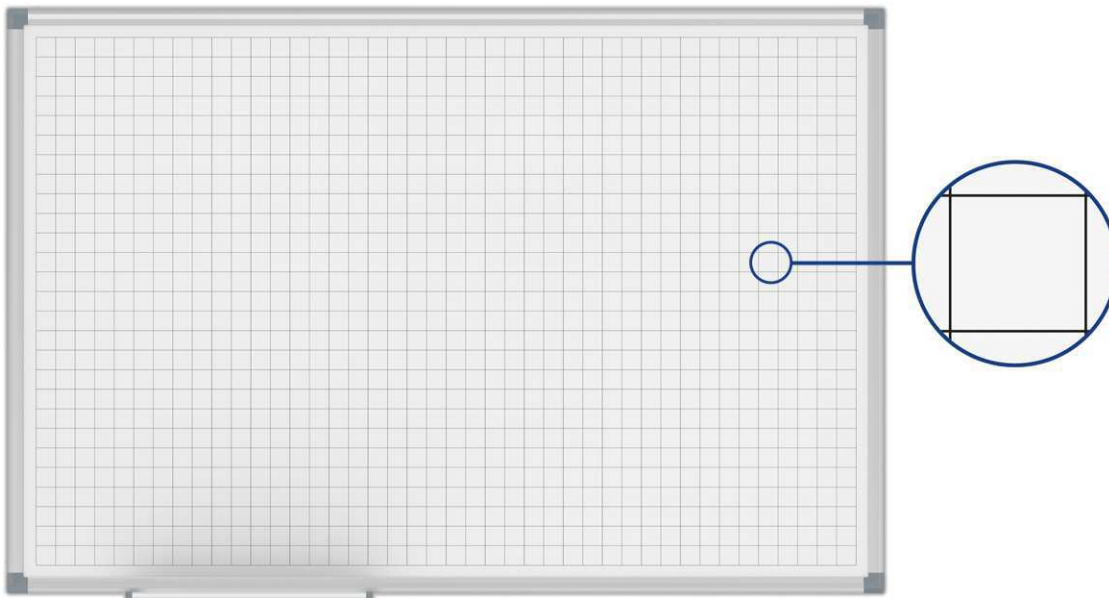

Whiteboard MAULstandard, Raster 20 x 20 mm

- **Top Qualität**
- **Designed by MAUL**
- **Mit hochwertigem Rasterdruck**
- **Erleichtert die Darstellung von Tabellen, Grafiken, Zeichnungen**
- **Sehr stabil: Rahmenprofil aus silbereloxiertem Aluminium**
- **Robust: Arbeitsfläche aus kunststoffbeschichtetem Stahlblech, geeignet für häufigen Gebrauch**
- **Quer- oder Hochformat**

- Leichtgewicht: Gut zu transportieren und zu montieren
- 3fach-Nutzen: Magnethaftend, beschrift- und sehr gut trocken abwischbar
- Aluminium-Ablageschale
- Ablageschale 25 cm lang bis zu einer Größe von 90 x 120 cm, danach 50 cm
- Dezentres Profil in Kombination mit Eckverbindungen in grau
- Inklusive Montagematerial
- Farbangabe bezieht sich auf die Eckverbindungen
- Verpackung recycelbar
- Garantie: 2 Jahre

Art.-Nr.	Farbe	EAN-Code	Zollcode	Tafel - Größe	Rasterdruck	Packungsmaße / VE	Gewicht (inkl. Verp.)	VE
6465684	grau	4002390079389	96100000	90 x 120 cm	20 x 20 mm	133 x 97,5 x 3 cm	6,415 kg	1 St

Whiteboard MAULstandard, grid 20 x 20 mm, coated steel

- **Top quality**
 - **Designed by MAUL**
 - **High quality printed grid**
 - **Perfect for the representation of tables, charts, drawings**
 - **Very stable: Silver anodised aluminium frame**
 - **Robust: Coated steel sheet surface, suitable for frequent use**
 - **Landscape or portrait format**
 - Low weight: Easy to handle and to mount
 - Triple use: suitable for magnets, writable and very good dry-wipe
 - Aluminium tray
 - Length of tray 25 cm up to 90 x 120 cm, for larger sizes 50 cm
 - Discreet profile in combination with grey corner joints
 - With mounting material
 - Colour code refers to the corner joints
 - Recyclable packaging
- *UNDEFINED TEXT*
- Guarantee: 2 years