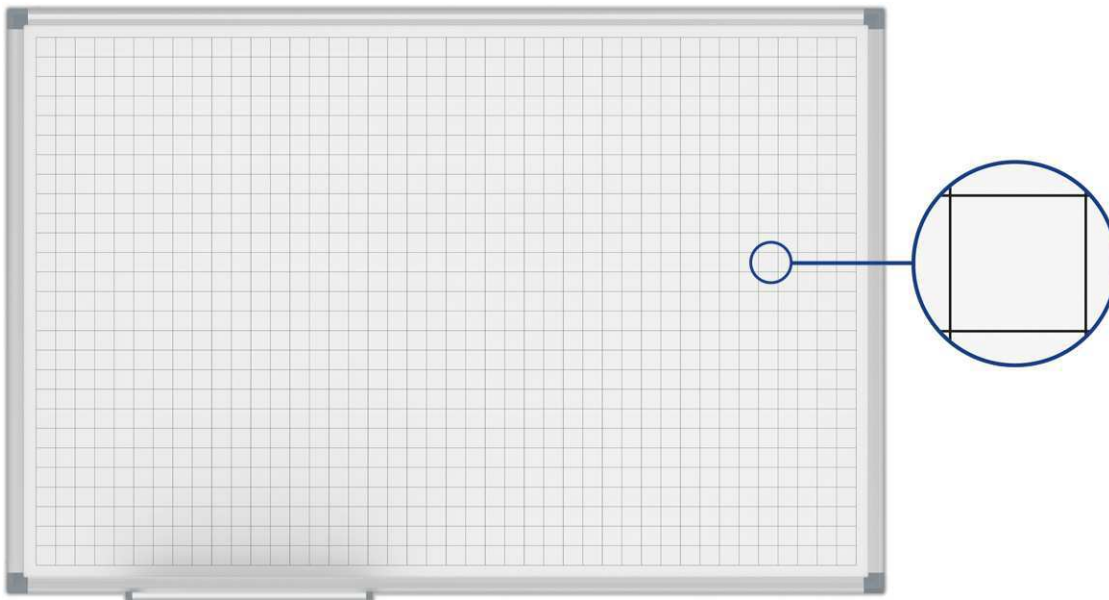

Whiteboard MAULstandard, Raster 20 x 20 mm

- **Top Qualität**
- **Designed by MAUL**
- **Mit hochwertigem Rasterdruck**
- **Erleichtert die Darstellung von Tabellen, Grafiken, Zeichnungen**
- **Sehr stabil: Rahmenprofil aus silbereloxiertem Aluminium**
- **Robust: Arbeitsfläche aus kunststoffbeschichtetem Stahlblech, geeignet für häufigen Gebrauch**
- **Quer- oder Hochformat**

- Leichtgewicht: Gut zu transportieren und zu montieren
- 3fach-Nutzen: Magnethaftend, beschrift- und sehr gut trocken abwischbar
- Aluminium-Ablageschale
- Ablageschale 25 cm lang bis zu einer Größe von 90 x 120 cm, danach 50 cm
- Dezentres Profil in Kombination mit Eckverbindungen in grau
- Inklusive Montagematerial
- Farbangabe bezieht sich auf die Eckverbindungen
- Verpackung recycelbar
- Garantie: 2 Jahre

Art.-Nr.	Farbe	EAN-Code	Zollcode	Tafel - Größe	Rasterdruck	Packungsmaße / VE	Gewicht (inkl. Verp.)	VE
6465684	grau	4002390079389	96100000	90 x 120 cm	20 x 20 mm	133 x 97,5 x 3 cm	6,415 kg	1 St

Whiteboard MAULstandard, grid 20 x 20 mm, coated steel

- **Top quality**
 - **Designed by MAUL**
 - **High quality printed grid**
 - **Perfect for the representation of tables, charts, drawings**
 - **Very stable: Silver anodised aluminium frame**
 - **Robust: Coated steel sheet surface, suitable for frequent use**
 - **Landscape or portrait format**
 - Low weight: Easy to handle and to mount
 - Triple use: suitable for magnets, writable and very good dry-wipe
 - Aluminium tray
 - Length of tray 25 cm up to 90 x 120 cm, for larger sizes 50 cm
 - Discreet profile in combination with grey corner joints
 - With mounting material
 - Colour code refers to the corner joints
 - Recyclable packaging
- *UNDEFINED TEXT*
- Guarantee: 2 years