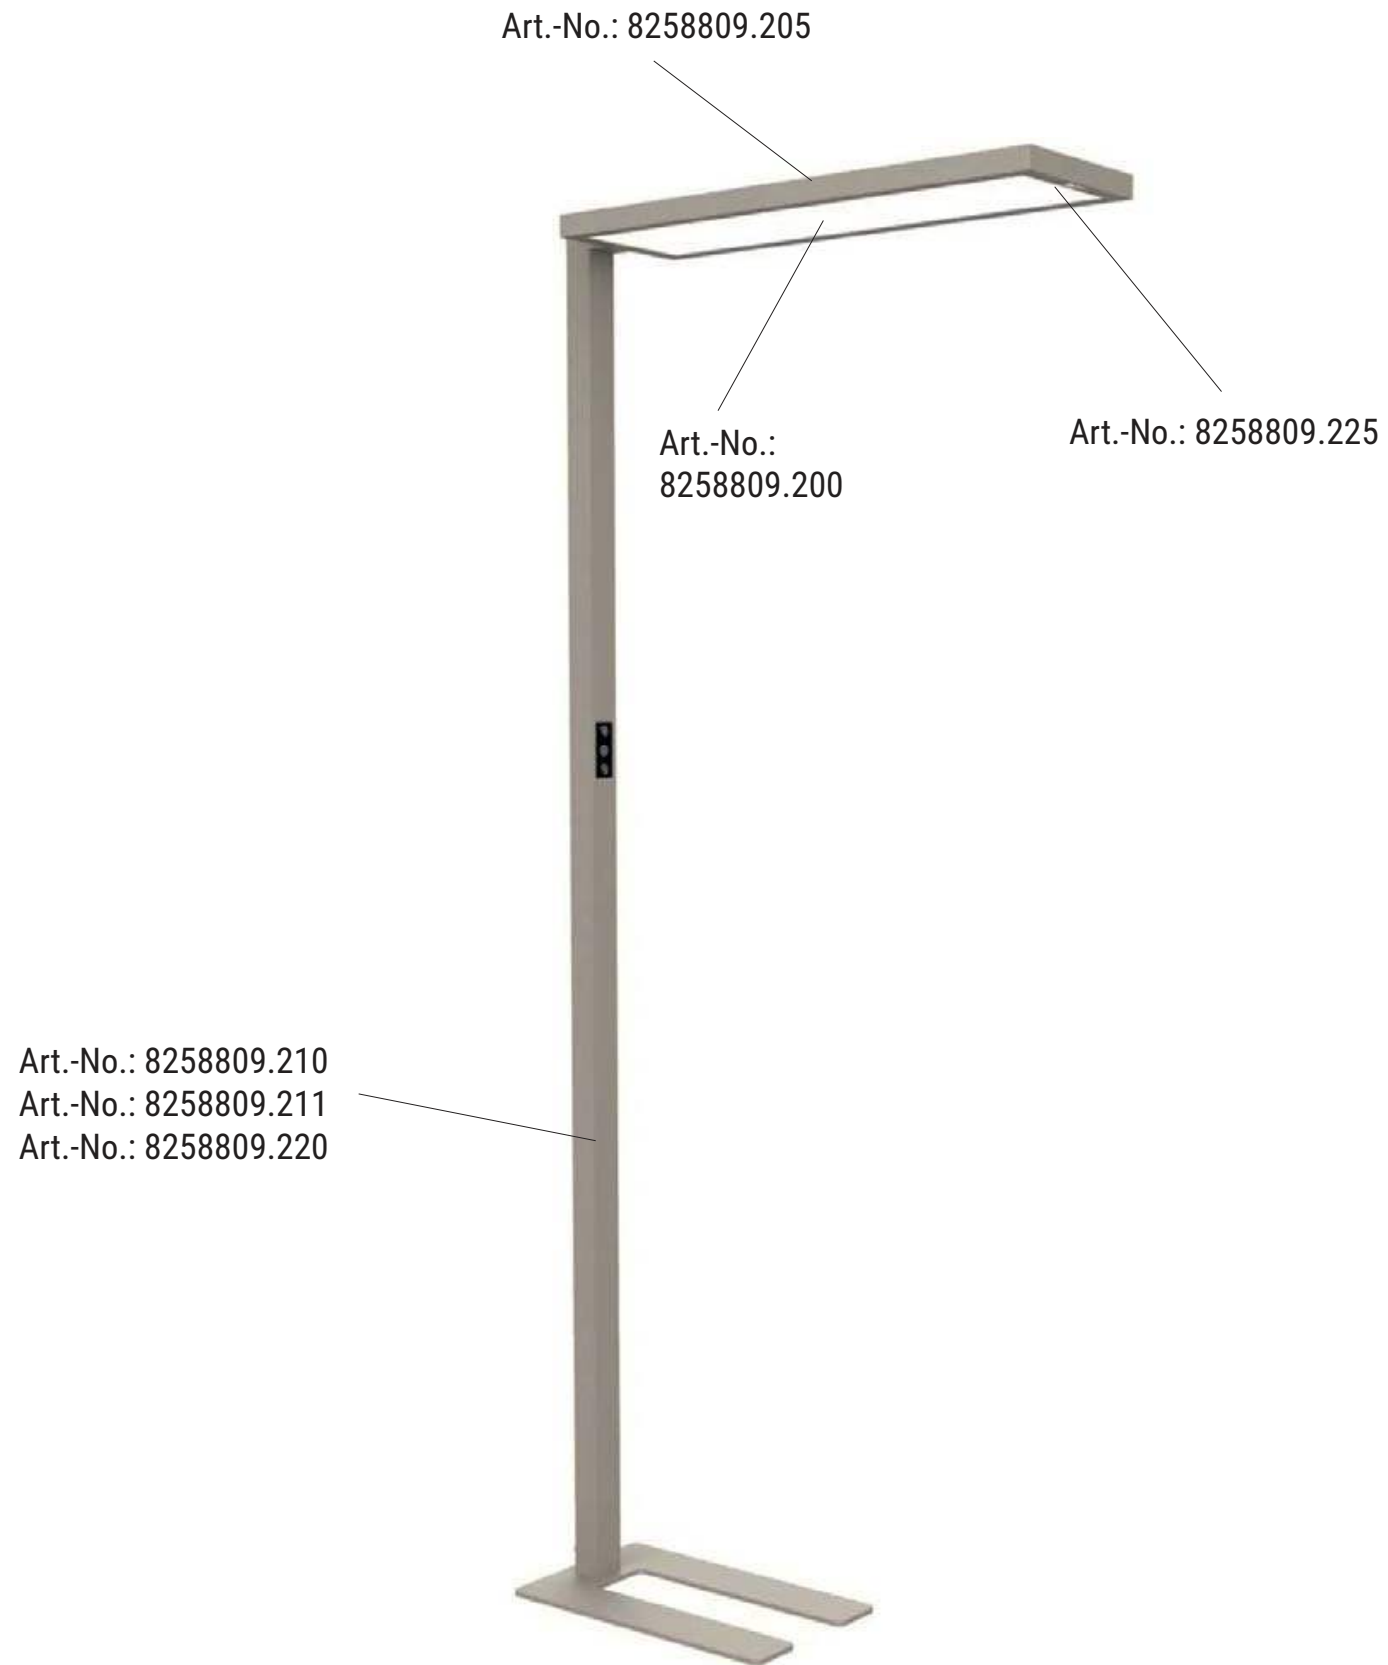

MAULsenja 825 88

A

Art.-No.: 8258809.210

1

2

3

4

**Die 2 Schrauben lockern!! Nicht komplett raus drehen!!
Loosen the 2 screws!! Do not unscrew completely!!**

5

6

7

8

B

Art.-No.: 8258809.211

Art.-No.: 8258809.220

1

2

3

1

2

3

4

5

6

7

8

9

**ZIEHEN
PULL**

Art.-No.:
8258809.225