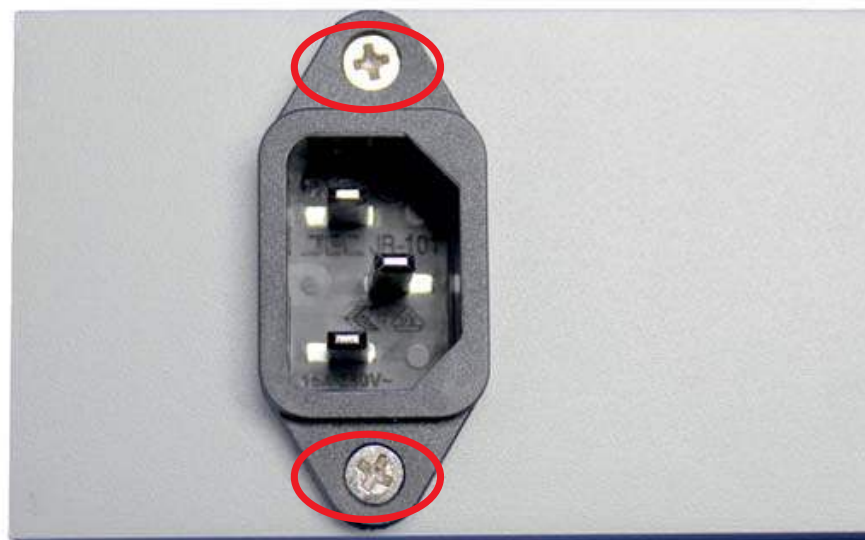

MAULsenja 825 88

A

Art.-No.: 8258809.210

1

2

3

4

**Die 2 Schrauben lockern!! Nicht komplett raus drehen!!
Loosen the 2 screws!! Do not unscrew completely!!**