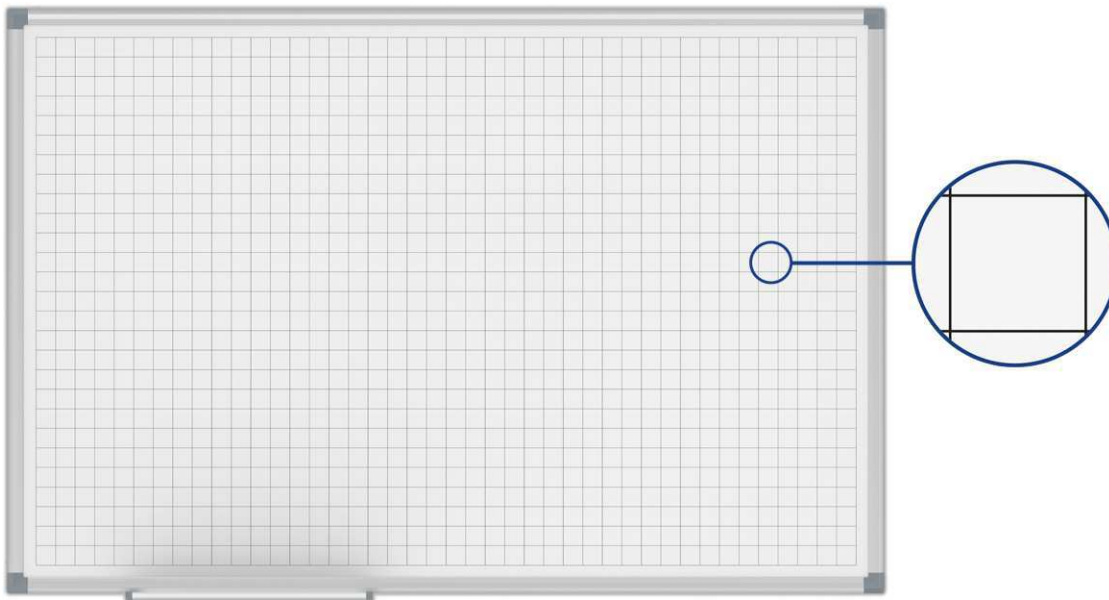

## Whiteboard MAULstandard, Raster 20 x 20 mm

- **Top Qualität**
- **Designed by MAUL**
- **Mit hochwertigem Rasterdruck**
- **Erleichtert die Darstellung von Tabellen, Grafiken, Zeichnungen**
- **Sehr stabil: Rahmenprofil aus silbereloxiertem Aluminium**
- **Robust: Arbeitsfläche aus kunststoffbeschichtetem Stahlblech, geeignet für häufigen Gebrauch**
- **Quer- oder Hochformat**
  
- Leichtgewicht: Gut zu transportieren und zu montieren
- 3fach-Nutzen: Magnethaftend, beschrift- und sehr gut trocken abwischbar
- Aluminium-Ablageschale
- Ablageschale 25 cm lang bis zu einer Größe von 90 x 120 cm, danach 50 cm
- Dezentres Profil in Kombination mit Eckverbindungen in grau
- Inklusive Montagematerial
- Farbangabe bezieht sich auf die Eckverbindungen
- Verpackung recycelbar
- Garantie: 2 Jahre

Art.-Nr.	Farbe	EAN-Code	Zollcode	Tafel - Größe	Rasterdruck	Packungsmaße / VE	Gewicht	VE
6466084	grau	4002390079419	96100000	100 x 150 cm	20 x 20 mm	163 x 107,5 x 3 cm	12,2 kg	1 St

## Whiteboard MAULstandard, grid 20 x 20 mm, coated steel

- **Top quality**
- **Designed by MAUL**
- **High quality printed grid**
- **Perfect for the representation of tables, charts, drawings**
- **Very stable: Silver anodised aluminium frame**
- **Robust: Coated steel sheet surface, suitable for frequent use**
- **Landscape or portrait format**
  
- Low weight: Easy to handle and to mount
- Triple use: suitable for magnets, writable and very good dry-wipe
- Aluminium tray
- Length of tray 25 cm up to 90 x 120 cm, for larger sizes 50 cm
- Discreet profile in combination with grey corner joints
- With mounting material
- Colour code refers to the corner joints
- Recyclable packaging
- Guarantee: 2 years