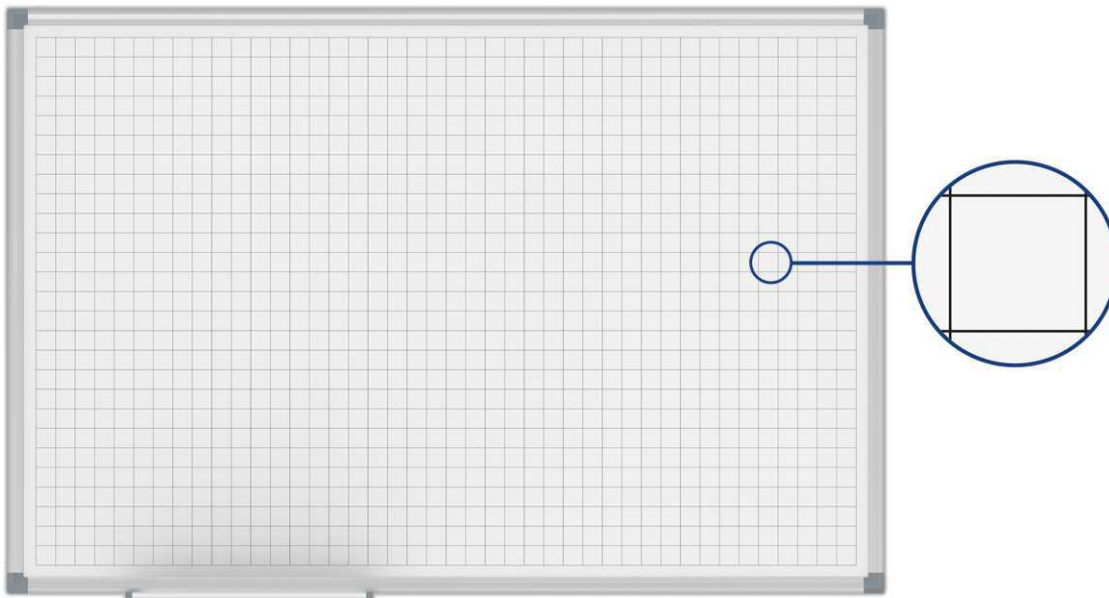

Tableau blanc MAULstandard, quadrillage 20 x 20 mm

- **Excellente qualité**
- **Design signé MAUL**
- **Avec quadrillage de qualité**
- **Facilite la représentation de tableaux, graphiques et dessins**
- **Très solide : cadre en aluminium anodisé argent**
- **Robuste : surface en tôle d'acier plastifiée, apte à un usage fréquent**
- **Format portrait ou paysage**
- Poids plume : facile à transporter et à monter
- Triple usage : pour aimants et marqueurs pour tableau blanc, très bon effaçage à sec
- Auget en aluminium
- Longueur de l'auget : 25 cm jusqu'à la taille de 90 x 120 cm, 50 cm pour les tableaux plus grands
- Profil discret combiné avec des coins de coloris gris
- Avec matériel de montage
- Le code couleur se réfère à la couleur des coins
- Emballage recyclable
- Garantie: 2 ans

Réf	Coloris	Code EAN	Code douanier	Dimensions tableau	Quadrillage	Dim. U.V.	Poids	U.V.
6466084	gris	4002390079419	96100000	100 x 150 cm	20 x 20 mm	163 x 107,5 x 3 cm	12,2 kg	1 pce(s)