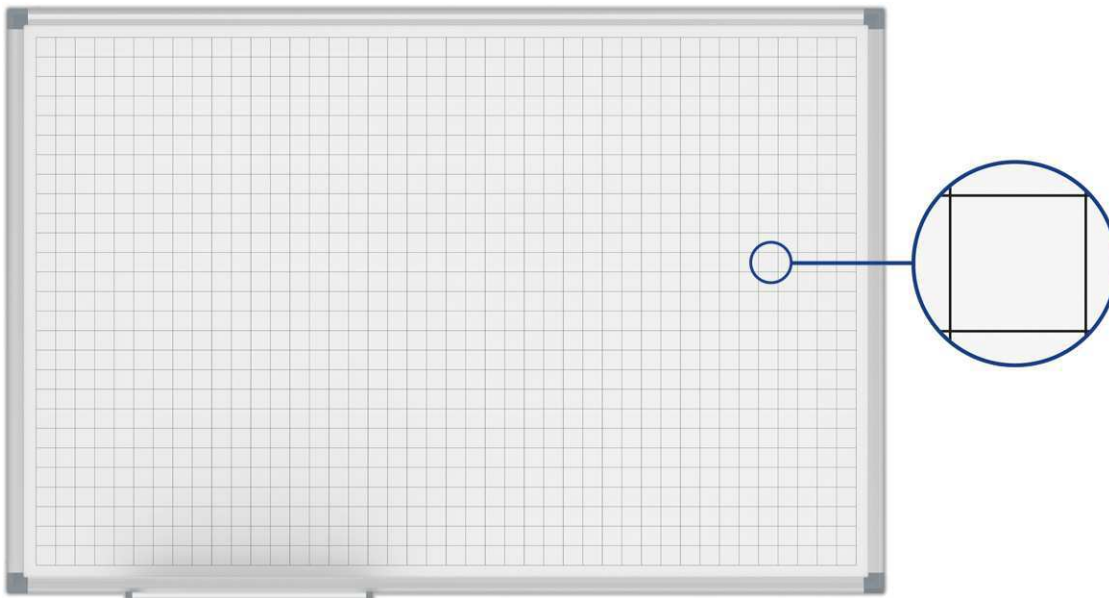

Whiteboard MAULstandard, ruitjes 20 x 20 mm

- **Topkwaliteit**
- **Designed by MAUL**
- **Met hoogwaardige ruitjesprint, ruitjes 20 x 20 mm**
- **Vereenvoudigt de weergave van tabellen, grafieken, tekeningen**
- **Zeer stevig frame van geanodiseerd aluminium, zilverkleurig**
- **Robuust oppervlak van gelakt staal met kunststof coating, geschikt voor intensief gebruik**
- **Licht van gewicht, eenvoudig te transporteren en te monteren**
- Op 3 manieren te gebruiken: magnetisch, beschrijfbaar en zeer goed droog wisbaar
- Liggend of staand formaat
- Materiaalbakje van aluminium
- Materiaalbakje 25 cm lang tot een grootte van 90 x 120 cm, daarna 50 cm
- Fraaie lijst in combinatie met grijze hoekverbindingen
- Inclusief montage materiaal
- De kleuraanduiding heeft betrekking op de hoekverbindingen
- Recyclebare verpakking
- garantie: 2 jaar

Art. nr.	Kleur	EAN-Code	Dounanecode	Maten board	Geruit	Verpakkingsmaat / VE	Gewicht	VE
6466084	grijs	4002390079419	96100000	100 x 150 cm	20 x 20 mm	163 x 107,5 x 3 cm	12,2 kg	1 pc(s).