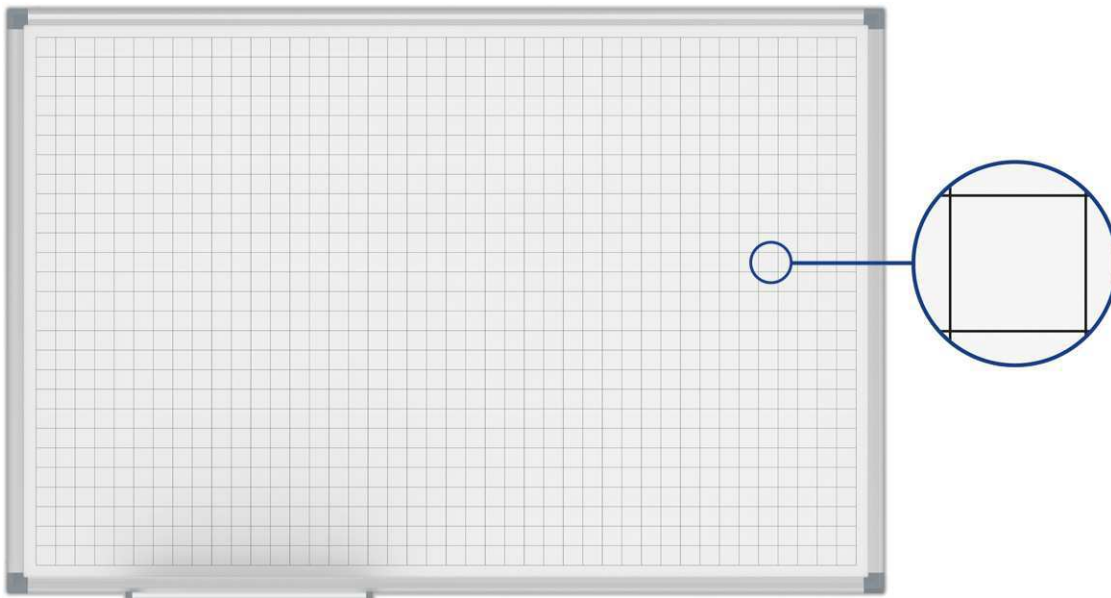

## Whiteboard MAULstandard, Raster 20 x 20 mm

- **Top Qualität**
- **Designed by MAUL**
- **Mit hochwertigem Rasterdruck**
- **Erleichtert die Darstellung von Tabellen, Grafiken, Zeichnungen**
- **Sehr stabil: Rahmenprofil aus silbereloxiertem Aluminium**
- **Robust: Arbeitsfläche aus kunststoffbeschichtetem Stahlblech, geeignet für häufigen Gebrauch**
- **Quer- oder Hochformat**
  
- Leichtgewicht: Gut zu transportieren und zu montieren
- 3fach-Nutzen: Magnethaftend, beschrift- und sehr gut trocken abwischbar
- Aluminium-Ablageschale
- Ablageschale 25 cm lang bis zu einer Größe von 90 x 120 cm, danach 50 cm
- Dezentres Profil in Kombination mit Eckverbindungen in grau
- Inklusive Montagematerial
- Farbangabe bezieht sich auf die Eckverbindungen
- Verpackung recycelbar
- Garantie: 2 Jahre

Art.-Nr.	Farbe	EAN-Code	Zollcode	Tafel - Größe	Rasterdruck	Packungsmaße / VE	Gewicht	VE
6466084	grau	4002390079419	96100000	100 x 150 cm	20 x 20 mm	163 x 107,5 x 3 cm	12,2 kg	1 St

## Whiteboard MAULstandard, grid 20 x 20 mm, coated steel

- **Top quality**
- **Designed by MAUL**
- **High quality printed grid**
- **Perfect for the representation of tables, charts, drawings**
- **Very stable: Silver anodised aluminium frame**
- **Robust: Coated steel sheet surface, suitable for frequent use**
- **Landscape or portrait format**
  
- Low weight: Easy to handle and to mount
- Triple use: suitable for magnets, writable and very good dry-wipe
- Aluminium tray
- Length of tray 25 cm up to 90 x 120 cm, for larger sizes 50 cm
- Discreet profile in combination with grey corner joints
- With mounting material
- Colour code refers to the corner joints
- Recyclable packaging
- Guarantee: 2 years