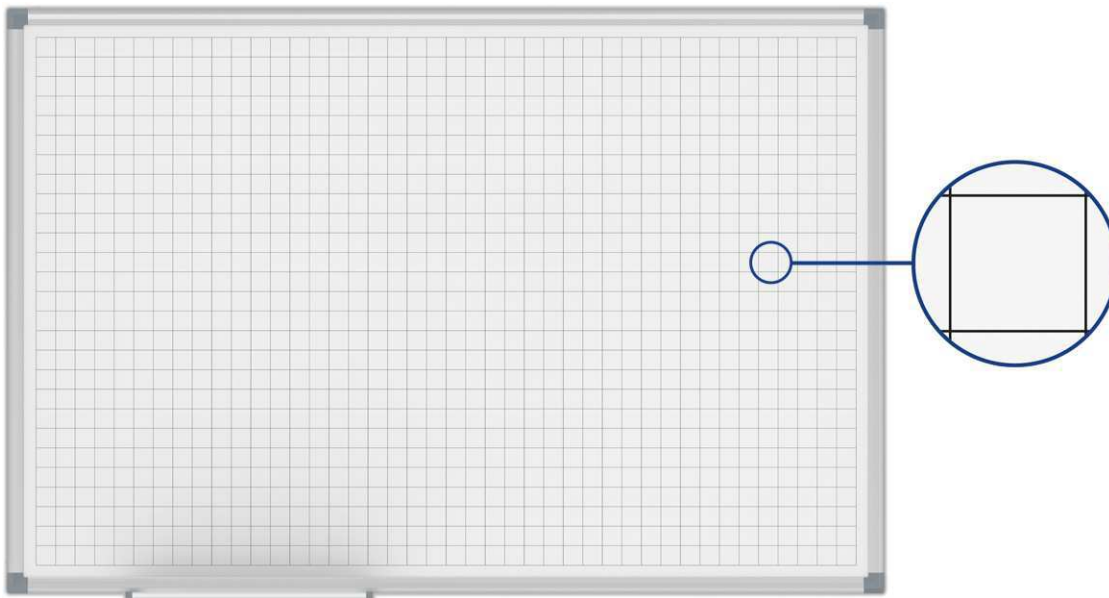

Lavagna bianca magnetica MAULstandard, griglia 20 x 20 mm

- **Ottima qualità**
- **Design by MAUL**
- **Con griglia stampata, stampa di alta qualità**
- **Facilita la visualizzazione di tabelle, grafiche, disegni**
- **Molto stabile: cornice in profilo di alluminio anodizzato colore argento**
- **Robusta: superficie di lavoro in lamiera di acciaio plastificata, adatta ad uso frequente**
- **Formato ritratto o panorama**
- Leggera: facile da trasportare e montare
- Triplo vantaggio: adatta per l'uso di magneti, scrivibile e ottima cancellazione a secco
- Portaoggetti in alluminio
- Portaoggetti di lunghezza 25 cm per lavagne con formato fino a 90 x 120 cm, 50 cm per formati più grandi
- Cornice dal design non invadente abbinata ad angolari grigi
- Materiale di montaggio in dotazione
- L'indicazione del colore si riferisce agli angolari
- Confezione riciclabile
- Garanzia: 2 anni

Cod. art.	Colore	Cod. EAN	Codice doganale	Dim. bordo (L x L)	Griglia di pianificazione	Dim. imballo	Peso	Conf.
6466084	grigio	4002390079419	96100000	100 x 150 cm	20 x 20 mm	163 x 107,5 x 3 cm	12,2 kg	1 pz.