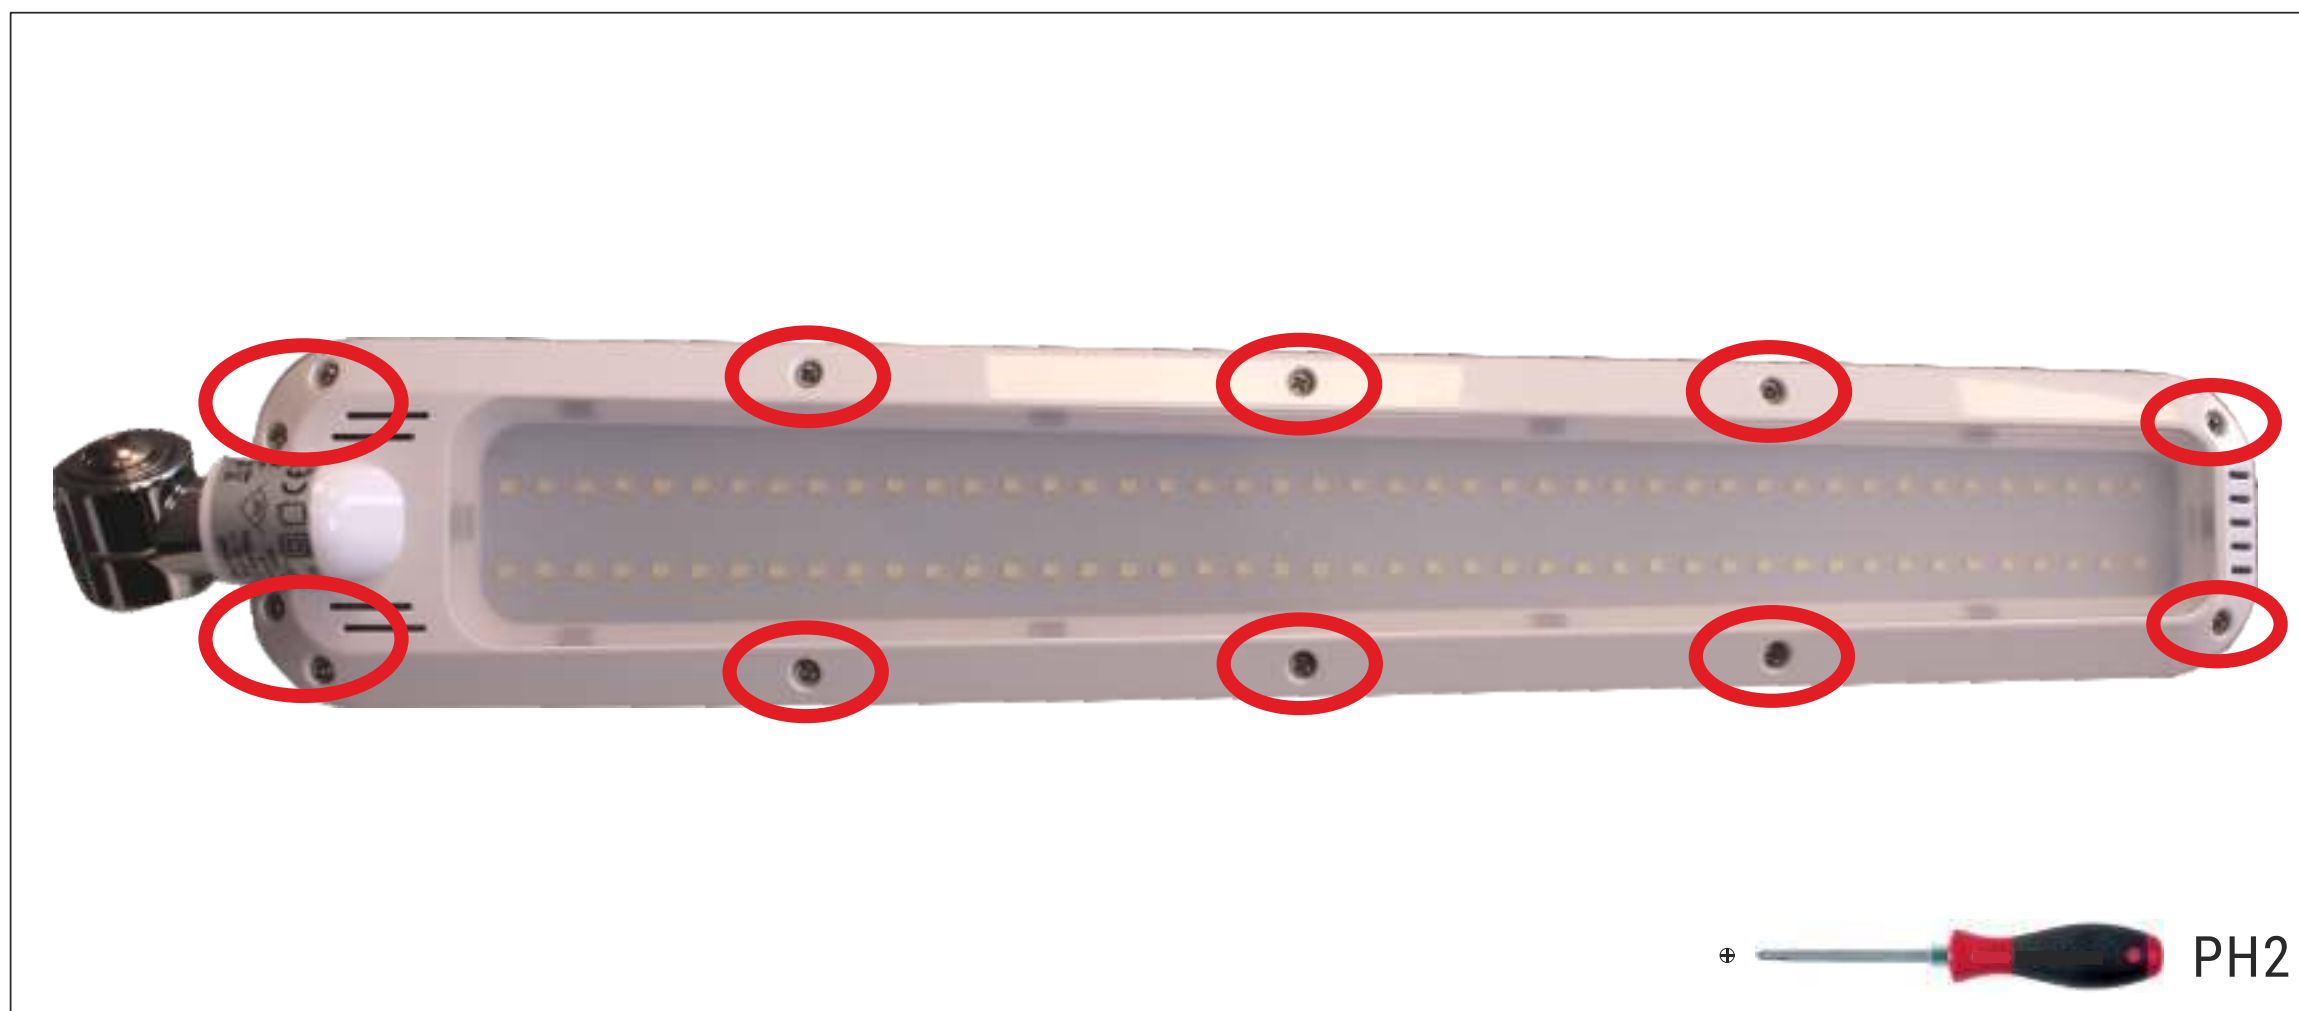

MAULcraft duo 820 54

Art.-No.: 8205309.200

1

2

3

4

5

B