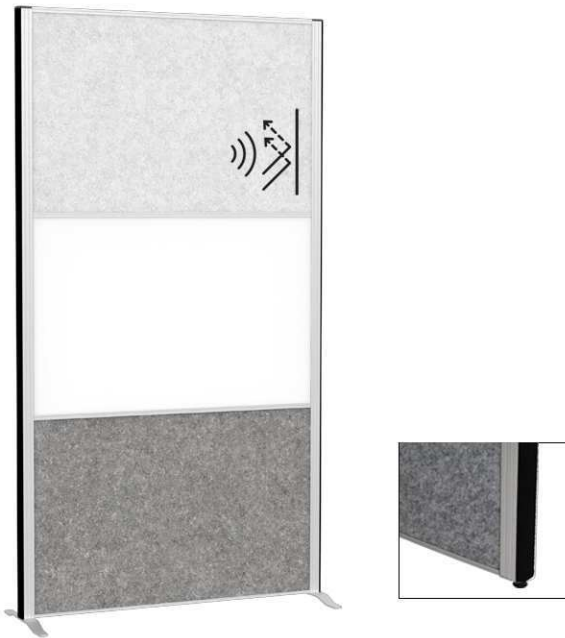

Sistema di pareti divisorie MAULconnecto

- **New Work:** parete divisoria modulare e autoportante per concetti di spazio moderni; il sistema divisorio combina la concentrazione con la comunicazione, e può essere regolato individualmente
- **Soluzioni per open space:** zone di concentrazione antirumore e con una migliore acustica, spazio per la privacy e riparo dagli sguardi indiscreti, per riunioni creative o come bacheca informativa
- **Made in Germany:** prodotto in modo sostenibile e socialmente responsabile, con 5 anni di garanzia
- **Connect:** parete divisoria composta da tre moduli da 60 x 100 cm ciascuno, combinabili in diverse superfici, moduli inseriti e fissati con viti
- **Estremamente flessibile:** attacchi in velcro senza cuciture
- **Riprogettare le stanze:** basta accostare le partizioni, rapide da installare e spostare in qualsiasi momento, senza bisogno di strumenti
- **5 superfici tra cui scegliere, ciascuna bilaterale:** vello acustico grigio chiaro o grigio scuro screziato, lavagna bianca, bacheca, tessuto blu, sughero
- Alla scrivania, nei call center, in sale conferenze o sale riunioni, per una soluzione room-in-room, o nell'home office
- Design elegante: moderna combinazione di colore e superficie del telaio, profilo sottile con bordi arrotondati e scanalature decorative
- Frangivista opaco a tutta altezza: distanza dal pavimento al bordo inferiore del pannello solo 2 cm
- Alta qualità: profilo perimetrale del telaio (spessore 44 mm) in alluminio bianco, antracite o argento
- Base stabile in acciaio. Angolazione a regolazione continua 90-180°
- Acoustics: High sound absorption, 100% PES fibres (polyester fibres), 20% of which are recycled, certified according to ÖKO-TEX® Standard 100 class 1, formaldehyde-free, odourless, allergy-friendly, B1 flame retardant, thickness 40 mm, 4000 g/m², pressure-resistant, high dimensional stability
- Whiteboard: suitable for magnets and white board markers, very good dry-wipe
- Le specifiche del colore si riferiscono al telaio
- Ecologico Confezione in cartone riciclato, collo di dimensioni „standard“
- Garanzia: 5 anni