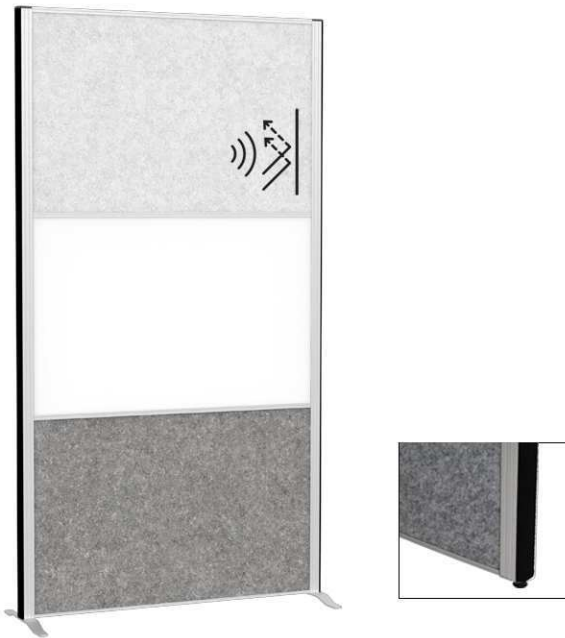

Stellwandsystem MAULconnecto

- **New Work: Modulare, freistehende Trennwand für moderne Raumkonzepte; die Raumteiler vereinen Konzentration mit Kommunikation, individuell gestaltbar**
- **Open Space Lösungen: Konzentrationszonen mit Lärmschutz und verbesserter Akustik, Privacy Spaces durch Sichtschutz, für Kreativmeetings oder als Infowand**
- **Made in Germany: Nachhaltig und sozial verträglich gefertigt, 5 Jahre Garantie**
- **Connect: Stellwand bestehend aus drei Modulen je 60 x 100 cm, in verschiedenen Oberflächen kombinierbar, Module gesteckt und durch Schrauben fixiert**
- **Extrem flexibel: Lückenlose Klettverbindung**
- **Räume umgestalten: Mehrere Stellwände aneinanderreihen, schnell aufbauen und jederzeit einfach werkzeuglos umstellen**
- **5 Oberflächen zur Wahl, jeweils beidseitig: Akustikvlies hellgrau oder dunkelgrau meliert, Whiteboard, Pinnwand: Textil blau, Kork**
- Im Büro rund um den Schreibtisch, im Callcenter, Konferenzzimmer oder Besprechungsraum, für eine Raum in Raum-Lösung oder im Home Office
- Edles Design: Moderne Kombination von Rahmenfarbe und Oberfläche, dezentes Profil mit abgerundeten Kanten und dekorativen Rillen
- Bodentiefer, blickdichter Sichtschutz: Abstand Boden zu Tafel-Unterkante nur 2 cm
- Hochwertig: Umlaufendes Rahmenprofil (Stärke 44 mm) aus Aluminium in den Farben Weiß, Anthrazit und Silber
- Standfuß aus stabilem Stahl. Stufenlose Winkelstellung von 90-180°
- Akustik: Hohe Schallabsorption, 100% PES-Fasern (Polyester Fasern), davon 20% recycelt, zertifiziert nach ÖKO-TEX® Standard 100 Klasse 1, formaldehydfrei, geruchsneutral, allergikerfreundlich, schwer entflammbar gemäß DIN 4102 (B1), Dicke 40 mm, 4000 g/m², druckunempfindlich, hohe Formstabilität
- Whiteboard: Magnethaftend und mit Whiteboardmarkern beschrift- und sehr gut trocken abwischbar
- Farbangabe bezieht sich auf den Rahmen
- Umweltschonende Verpackung aus recyceltem Karton, kein Sperrgut
- Garantie: 5 Jahre