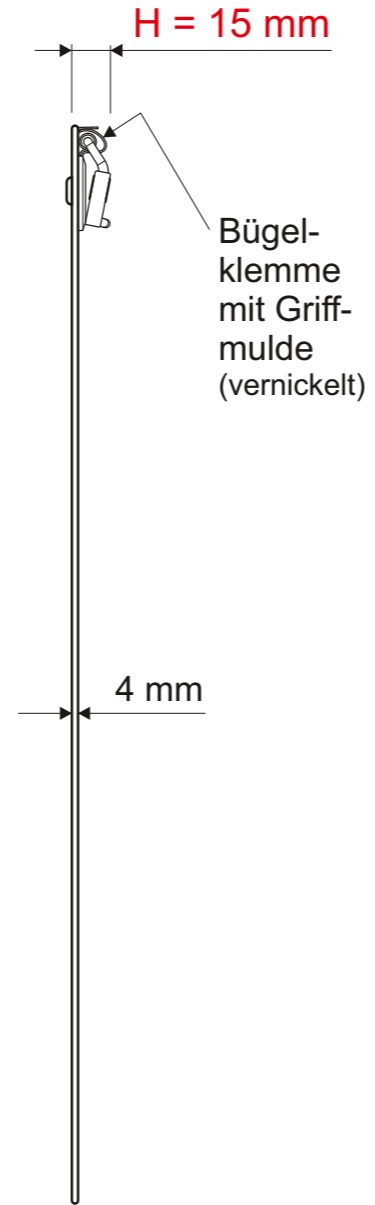

# Technisches Datenblatt / Technical Datasheet

## Art.-No. 23930

Echt-Kork-Oberfläche:  
• Das Trägermaterial ist ein Baumwoll/Polyester-Gewebe. Dies nennt man Textilkork.

Klemmweite: ca. 8 mm

Produkt-  
haftungs-  
Etikett

Abmaße Produkt: **L x B x H**  
323 x 227 x 15 mm  
Gewicht kompl.: 0,198 kg

Verp. Abmaße: L x B x H (1 Stck. in Folie eingeschweißt)  
323 x 227 x 15 mm  
Gewicht kompl.: 0,211 kg