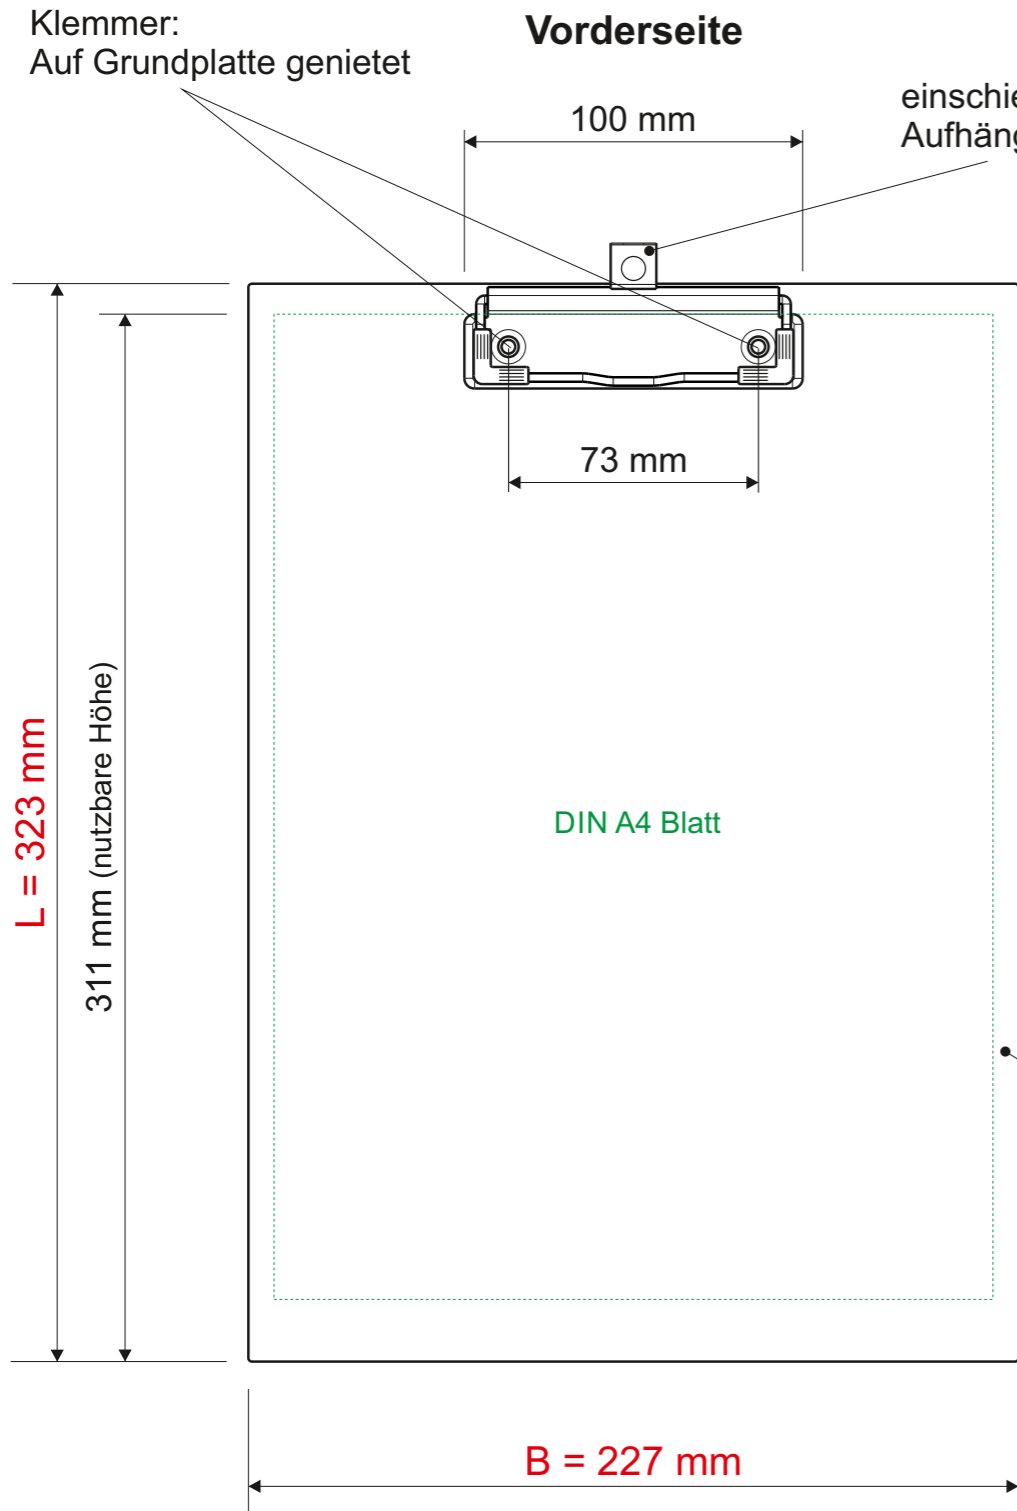

# Technisches Datenblatt / Technical Datasheet

## Art.-No. 23930

Echt-Kork-Oberfläche:  
• Das Trägermaterial ist ein Baumwoll/Polyester-Gewebe. Dies nennt man Textilkork.

Klemmweite: ca. 8 mm

Produkt-  
haftungs-  
Etikett

Abmaße Produkt: **L x B x H**  
323 x 227 x 15 mm  
Gewicht kompl.: 0,198 kg

Verp. Abmaße: L x B x H (1 Stck. in Folie eingeschweißt)  
323 x 227 x 15 mm  
Gewicht kompl.: 0,211 kg