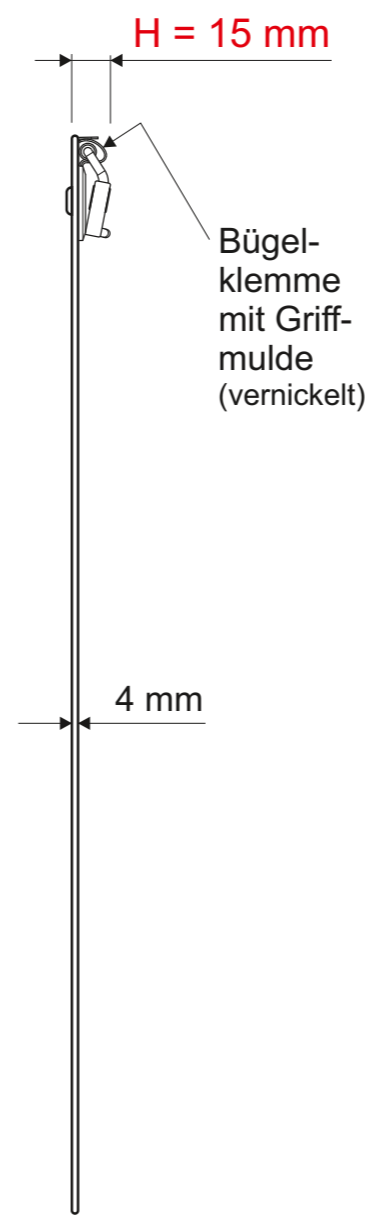

Technisches Datenblatt / Technical Datasheet

Art.-No. 23930

Echt-Kork-Oberfläche:
• Das Trägermaterial ist ein Baumwoll/Polyester-Gewebe. Dies nennt man Textilkork.

Klemmweite: ca. 8 mm

Produkt-
haftungs-
Etikett

Abmaße Produkt: L x B x H
323 x 227 x 15 mm
Gewicht kompl.: 0,198 kg

Verp. Abmaße: L x B x H (1 Stck. in Folie eingeschweißt)
323 x 227 x 15 mm
Gewicht kompl.: 0,211 kg