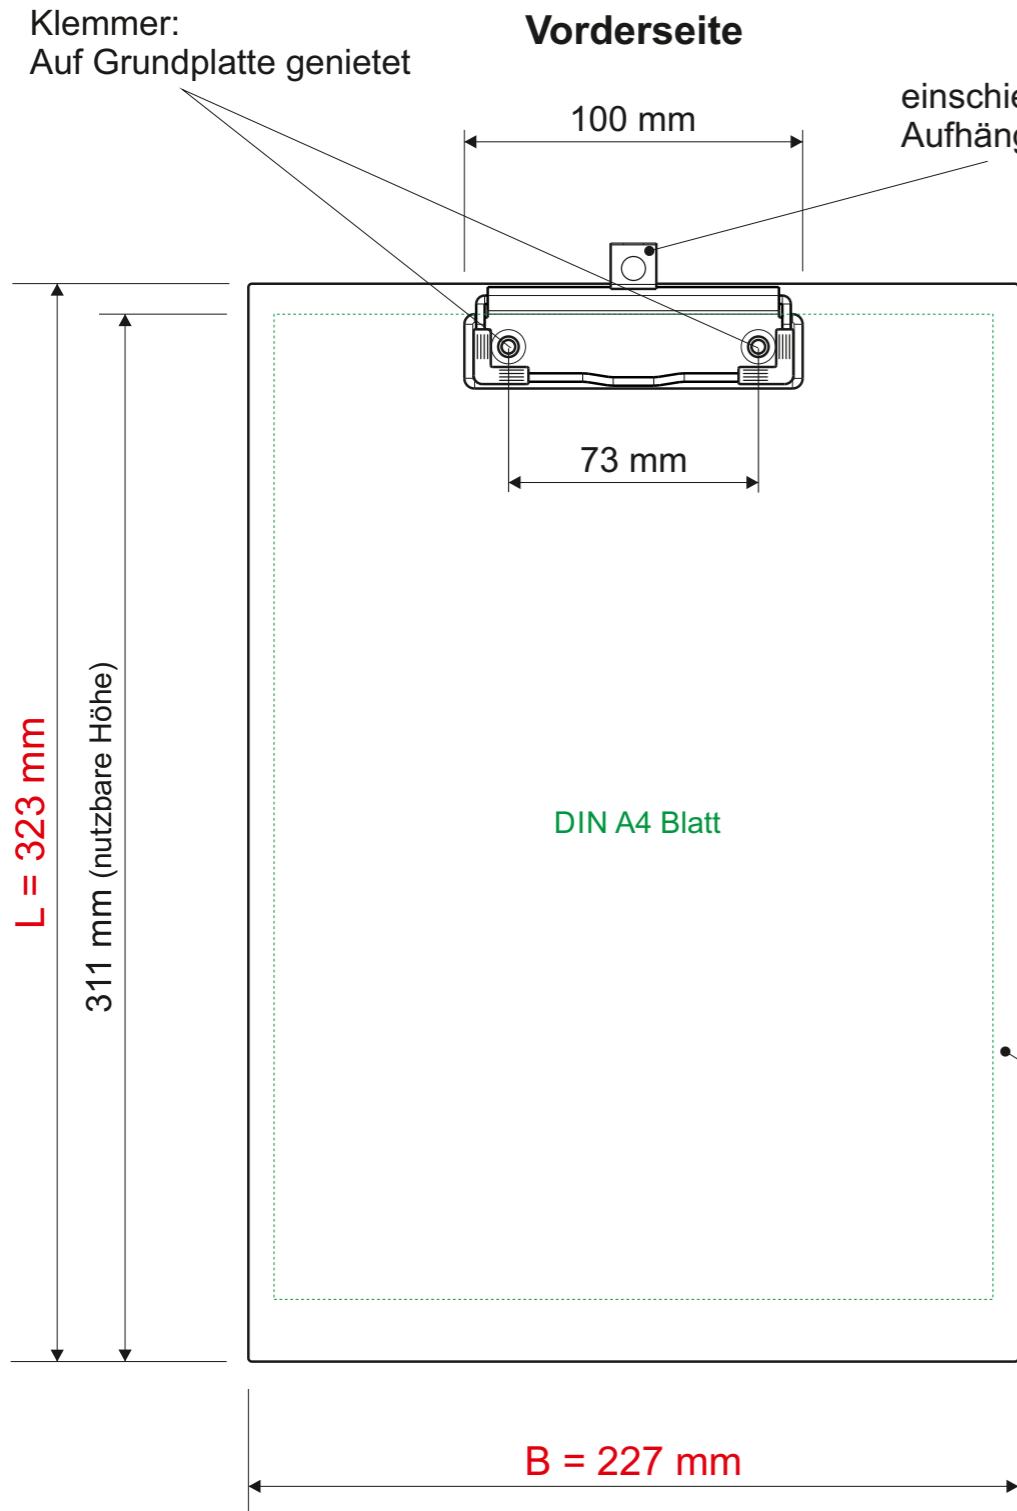

Technisches Datenblatt / Technical Datasheet

Art.-No. 23930

Echt-Kork-Oberfläche:
• Das Trägermaterial ist ein Baumwoll/Polyester-Gewebe. Dies nennt man Textilkork.

Klemmweite: ca. 8 mm

Produkt-
haftungs-
Etikett

Abmaße Produkt: L x B x H
323 x 227 x 15 mm
Gewicht kompl.: 0,198 kg

Verp. Abmaße: L x B x H (1 Stck. in Folie eingeschweißt)
323 x 227 x 15 mm
Gewicht kompl.: 0,211 kg