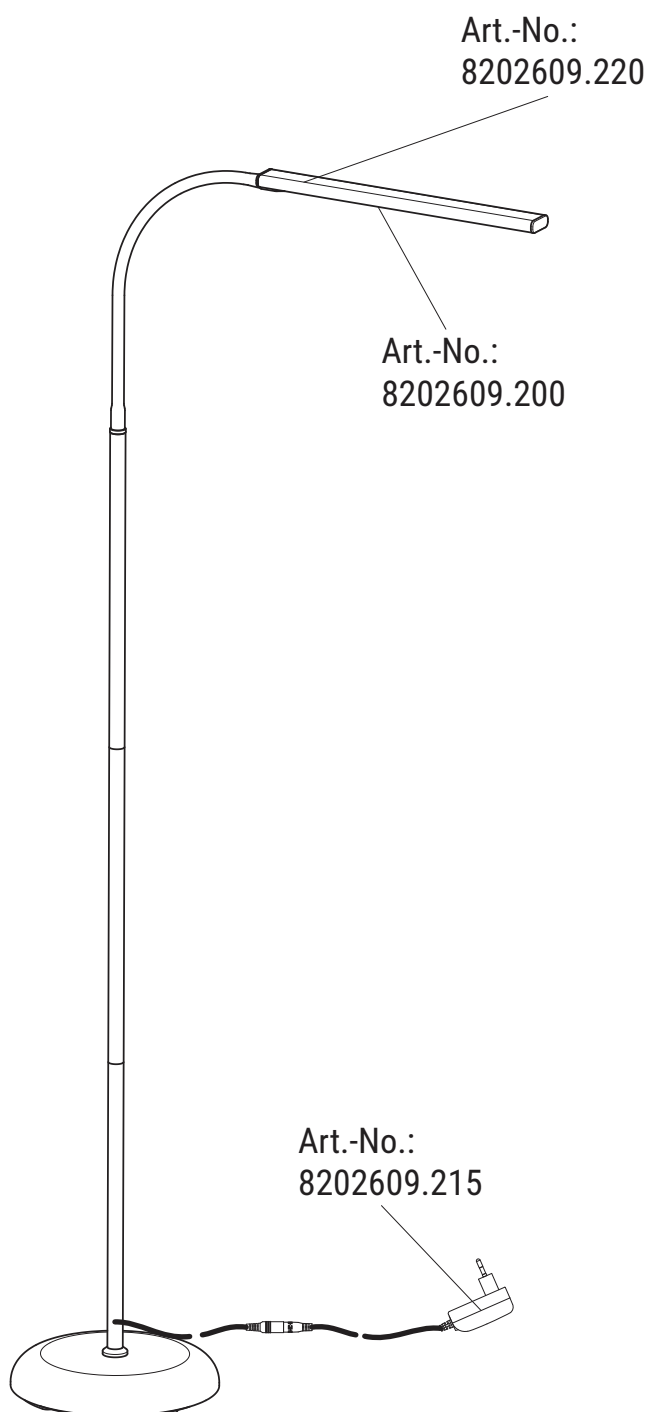

UA: Цей виріб містить джерело світла з класом енергоспоживання < E >

Ersatzteile (spare parts):

Art.-No.: 8202609.200

Art.-No.: 8202609.220

Art.-No.: 8202609.215