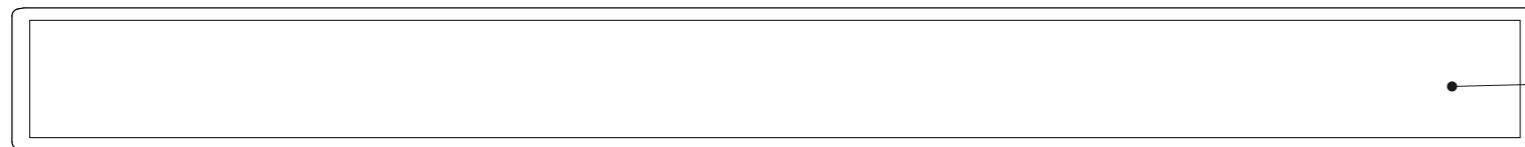

## Art.-No. 62462

*Ansicht von hinten*

*Vorderansicht*

*Rückansicht*

Selbstklebe-Polsterschaum  
(nicht wieder ablösbar)

Klemmweite 10 mm

Abmaße Produkt: **L x B x H**  
428 x 40 x 13 mm  
Gewicht kompl.: 0,200 kg

Verp. Abmaße : L x B x H (1 Stck. in Folie mit Kopfkarte)  
428 x 50 x 13 mm  
Gewicht kompl.: 0,206 kg