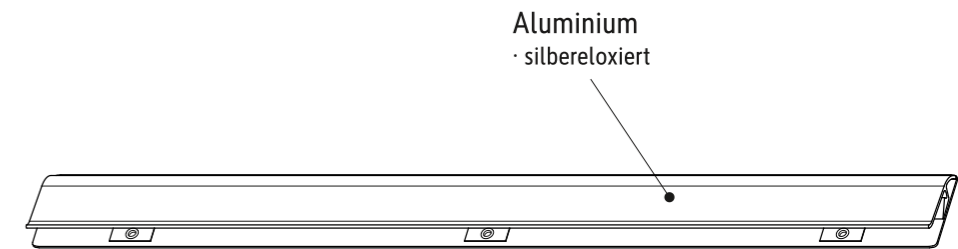

## Art.-No. 62462

*Ansicht von hinten*

*Vorderansicht*

*Rückansicht*

Selbstklebe-Polsterschaum  
(nicht wieder ablösbar)

Klemmweite 10 mm

Abmaße Produkt: **L x B x H**  
428 x 40 x 13 mm  
Gewicht kompl.: 0,200 kg

Verp. Abmaße : L x B x H (1 Stck. in Folie mit Kopfkarte)  
428 x 50 x 13 mm  
Gewicht kompl.: 0,206 kg