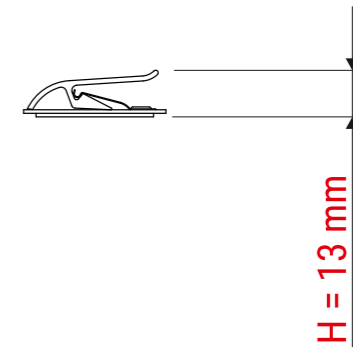

## Art.-No. 62462

*Ansicht von hinten*

*Vorderansicht*

*Rückansicht*

Selbstklebe-Polsterschaum  
(nicht wieder ablösbar)

Klemmweite 10 mm

Abmaße Produkt: **L x B x H**  
428 x 40 x 13 mm  
Gewicht kompl.: 0,200 kg

Verp. Abmaße : L x B x H (1 Stck. in Folie mit Kopfkarte)  
428 x 50 x 13 mm  
Gewicht kompl.: 0,206 kg