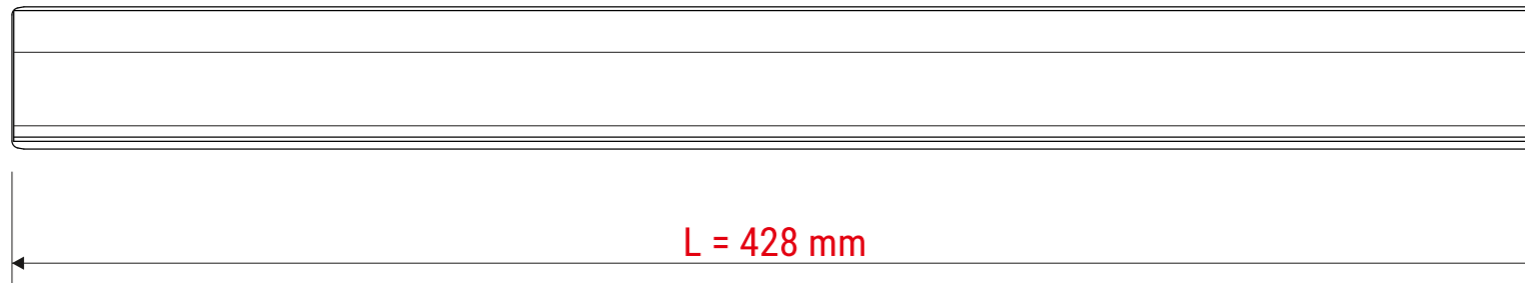

## Art.-No. 62462

*Ansicht von hinten*

*Vorderansicht*

*Rückansicht*

Selbstklebe-Polsterschaum  
(nicht wieder ablösbar)

Klemmweite 10 mm

Abmaße Produkt: **L x B x H**  
428 x 40 x 13 mm  
Gewicht kompl.: 0,200 kg

Verp. Abmaße : L x B x H (1 Stck. in Folie mit Kopfkarte)  
428 x 50 x 13 mm  
Gewicht kompl.: 0,206 kg