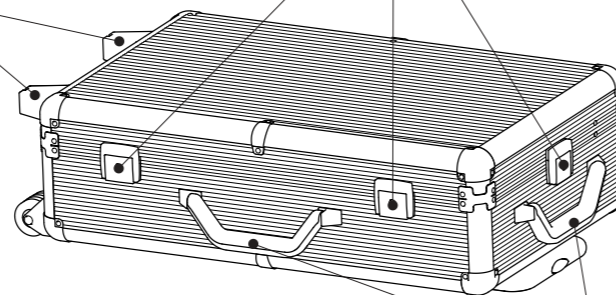

Technisches Datenblatt / Technical Datasheet

Art.-No. 63992

Aluminium
· silberne Rillenoptik

H = 195 mm

Protektoren
· an allen Ecken
· Metall

2 kugel-
lagerte Rollen

ausziehbar bis 1060 mm

3 stabile Kippschlösser
· inkl. 2 Schlüssel

2 große
Kunststoff-Füße

2 ergonomisch
geformte Griffe

Deckel (innen):
· Schaumstoff-Noppenpolster mit Gummiband zur Befestigung von großen Teilen
· mit Abknickschutz beim Öffnen

Abmaße Produkt: **L x B x H**
630 x 385 x 195 mm
Gewicht kompl.: 10,020 kg

Verp. Abmaße: L x B x H
640 x 420 x 235 mm
Gewicht kompl.: 11,108 kg

Technisches Datenblatt / Technical Datasheet

Art.-No. 63992

Art.-Nr.: 6395902
· 20 Stck.
· 265 x 430 mm
· 150g/m²

Art.-Nr.: 6394799
· 250 Stck
· Ø 135 mm
· 6 Farben
· 150g/m²