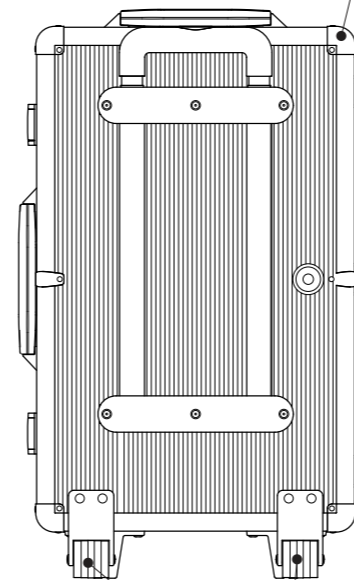

Technisches Datenblatt / Technical Datasheet

Art.-No. 63992

Aluminium
· silberne Rillenoptik

H = 195 mm

Protektoren
· an allen Ecken
· Metall

2 kugel-
lagerte Rollen

ausziehbar bis 1060 mm

3 stabile Kippschlösser
· inkl. 2 Schlüssel

2 große
Kunststoff-Füße

2 ergonomisch
geformte Griffe

Deckel (innen):
· Schaumstoff-Noppenpolster mit Gummiband zur Befestigung von großen Teilen
· mit Abknickschutz beim Öffnen

Abmaße Produkt: **L x B x H**
630 x 385 x 195 mm
Gewicht kompl.: 10,020 kg

Verp. Abmaße: L x B x H
640 x 420 x 235 mm
Gewicht kompl.: 11,108 kg

Technisches Datenblatt / Technical Datasheet

Art.-No. 63992

Art.-Nr.: 6395902
· 20 Stck.
· 265 x 430 mm
· 150g/m²

Art.-Nr.: 6394799
· 250 Stck
· Ø 135 mm
· 6 Farben
· 150g/m²

Art.-Nr.: 6383725
· Rundspitze 2 - 2,5 mm
· 15 Stck. rot

Art.-Nr.: 6383825/90/37/55
· Keilspitze 3 - 6 mm
· je 1 Stck. rot / schwarz /
blau / grün

Art.-Nr.: 6398109
· 1 Stck.
· 130 mm lang

Art.-Nr.: 6398609
· 4 Stck.