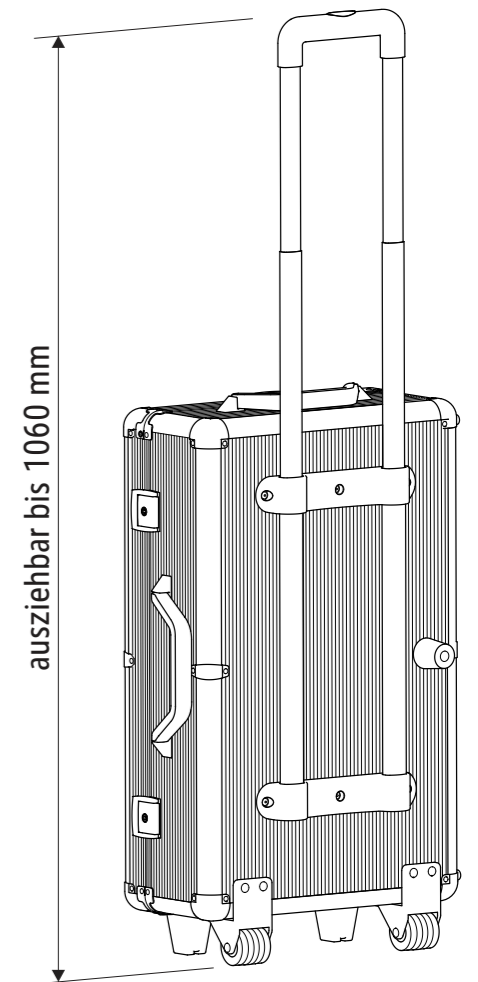

Technisches Datenblatt / Technical Datasheet

Art.-No. 63992

Aluminium
· silberne Rillenoptik

H = 195 mm

Protektoren
· an allen Ecken
· Metall

2 kugel-
lagerte Rollen

ausziehbar bis 1060 mm

3 stabile Kippschlösser
· inkl. 2 Schlüssel

2 große
Kunststoff-Füße

2 ergonomisch
geformte Griffe

Deckel (innen):
· Schaumstoff-Noppenpolster mit Gummiband zur Befestigung von großen Teilen
· mit Abknickschutz beim Öffnen

Abmaße Produkt: **L x B x H**
630 x 385 x 195 mm
Gewicht kompl.: 10,020 kg

Verp. Abmaße: L x B x H
640 x 420 x 235 mm
Gewicht kompl.: 11,108 kg

Technisches Datenblatt / Technical Datasheet

Art.-No. 63992

Art.-Nr.: 6395902
· 20 Stck.
· 265 x 430 mm
· 150g/m²

Art.-Nr.: 6394799
· 250 Stck
· Ø 135 mm
· 6 Farben
· 150g/m²

Art.-Nr.: 6383725
· Rundspitze 2 - 2,5 mm
· 15 Stck. rot

Art.-Nr.: 6383825/90/37/55
· Keilspitze 3 - 6 mm
· je 1 Stck. rot / schwarz /
blau / grün

Art.-Nr.: 6398109
· 1 Stck.
· 130 mm lang

Art.-Nr.: 6398609
· 4 Stck.