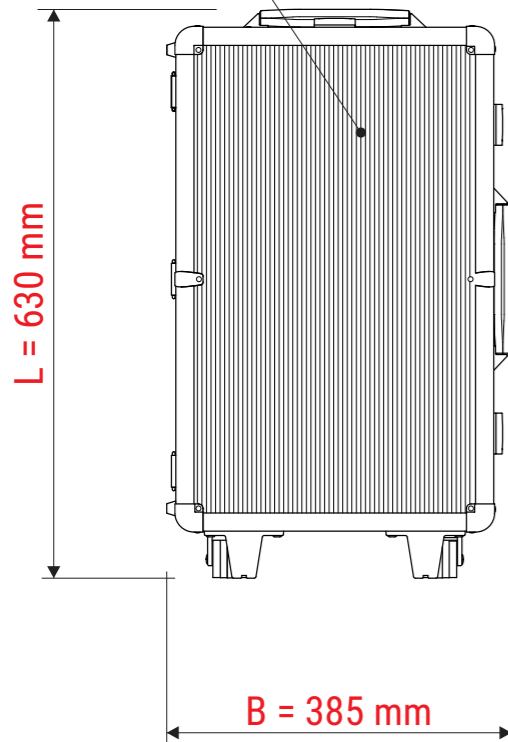

Technisches Datenblatt / Technical Datasheet

Art.-No. 63992

Aluminium
· silberne Rillenoptik

H = 195 mm

Protektoren
· an allen Ecken
· Metall

2 kugel-
lagerte Rollen

ausziehbar bis 1060 mm

3 stabile Kippschlösser
· inkl. 2 Schlüssel

2 große
Kunststoff-Füße

2 ergonomisch
geformte Griffe

Deckel (innen):
· Schaumstoff-Noppenpolster mit Gummiband zur Befestigung von großen Teilen
· mit Abknickschutz beim Öffnen

Abmaße Produkt: **L x B x H**
630 x 385 x 195 mm
Gewicht kompl.: 10,020 kg

Verp. Abmaße: L x B x H
640 x 420 x 235 mm
Gewicht kompl.: 11,108 kg

Technisches Datenblatt / Technical Datasheet

Art.-No. 63992

Art.-Nr.: 6395902
· 20 Stck.
· 265 x 430 mm
· 150g/m²

Art.-Nr.: 6394799
· 250 Stck
· Ø 135 mm
· 6 Farben
· 150g/m²

Art.-Nr.: 6395099
· 250 Stck
· Ø 185 mm
· 6 Farben
· 150g/m²

Art.-Nr.: 6397809
· 1 Stck.
· 50m x 3cm

Art.-Nr.: 2806599
· 2 x 200 Stck.
· Ø Kopf 6 mm
· 16 mm lang

Art.-Nr.: 6393399
· 2 x 480 Stck.
· 4 Farben