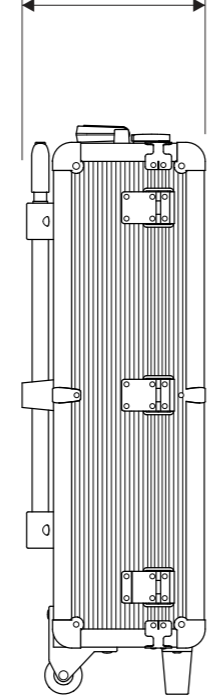

Technisches Datenblatt / Technical Datasheet

Art.-No. 63992

Aluminium
· silberne Rillenoptik

H = 195 mm

Protektoren
· an allen Ecken
· Metall

2 kugel-
lagerte Rollen

ausziehbar bis 1060 mm

3 stabile Kippschlösser
· inkl. 2 Schlüssel

2 große
Kunststoff-Füße

2 ergonomisch
geformte Griffe

Deckel (innen):
· Schaumstoff-Noppenpolster mit Gummiband zur Befestigung von großen Teilen
· mit Abknickschutz beim Öffnen

Abmaße Produkt: **L x B x H**
630 x 385 x 195 mm
Gewicht kompl.: 10,020 kg

Verp. Abmaße: L x B x H
640 x 420 x 235 mm
Gewicht kompl.: 11,108 kg

Technisches Datenblatt / Technical Datasheet

Art.-No. 63992

Art.-Nr.: 6395902
· 20 Stck.
· 265 x 430 mm
· 150g/m²

Art.-Nr.: 6394799
· 250 Stck
· Ø 135 mm
· 6 Farben
· 150g/m²

Art.-Nr.: 6383725
· Rundspitze 2 - 2,5 mm
· 15 Stck. rot

Art.-Nr.: 6383825/90/37/55
· Keilspitze 3 - 6 mm
· je 1 Stck. rot / schwarz /
blau / grün

Art.-Nr.: 6398109
· 1 Stck.
· 130 mm lang

Art.-Nr.: 6398609
· 4 Stck.