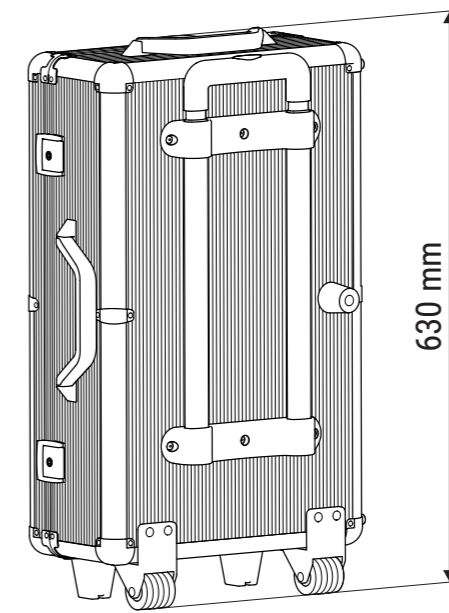

Technisches Datenblatt / Technical Datasheet

Art.-No. 63992

Aluminium
· silberne Rillenoptik

H = 195 mm

Protektoren
· an allen Ecken
· Metall

2 kugel-
lagerte Rollen

ausziehbar bis 1060 mm

3 stabile Kippschlösser
· inkl. 2 Schlüssel

2 große
Kunststoff-Füße

2 ergonomisch
geformte Griffe

Deckel (innen):
· Schaumstoff-Noppenpolster mit Gummiband zur Befestigung von großen Teilen
· mit Abknickschutz beim Öffnen

Abmaße Produkt: **L x B x H**
630 x 385 x 195 mm
Gewicht kompl.: 10,020 kg

Verp. Abmaße: L x B x H
640 x 420 x 235 mm
Gewicht kompl.: 11,108 kg

Technisches Datenblatt / Technical Datasheet

Art.-No. 63992

Art.-Nr.: 6395902
· 20 Stck.
· 265 x 430 mm
· 150g/m²

Art.-Nr.: 6394799
· 250 Stck
· Ø 135 mm
· 6 Farben
· 150g/m²

Art.-Nr.: 6383725
· Rundspitze 2 - 2,5 mm
· 15 Stck. rot

Art.-Nr.: 6383825/90/37/55
· Keilspitze 3 - 6 mm
· je 1 Stck. rot / schwarz /
blau / grün

Art.-Nr.: 6398109
· 1 Stck.
· 130 mm lang

Art.-Nr.: 6398609
· 4 Stck.