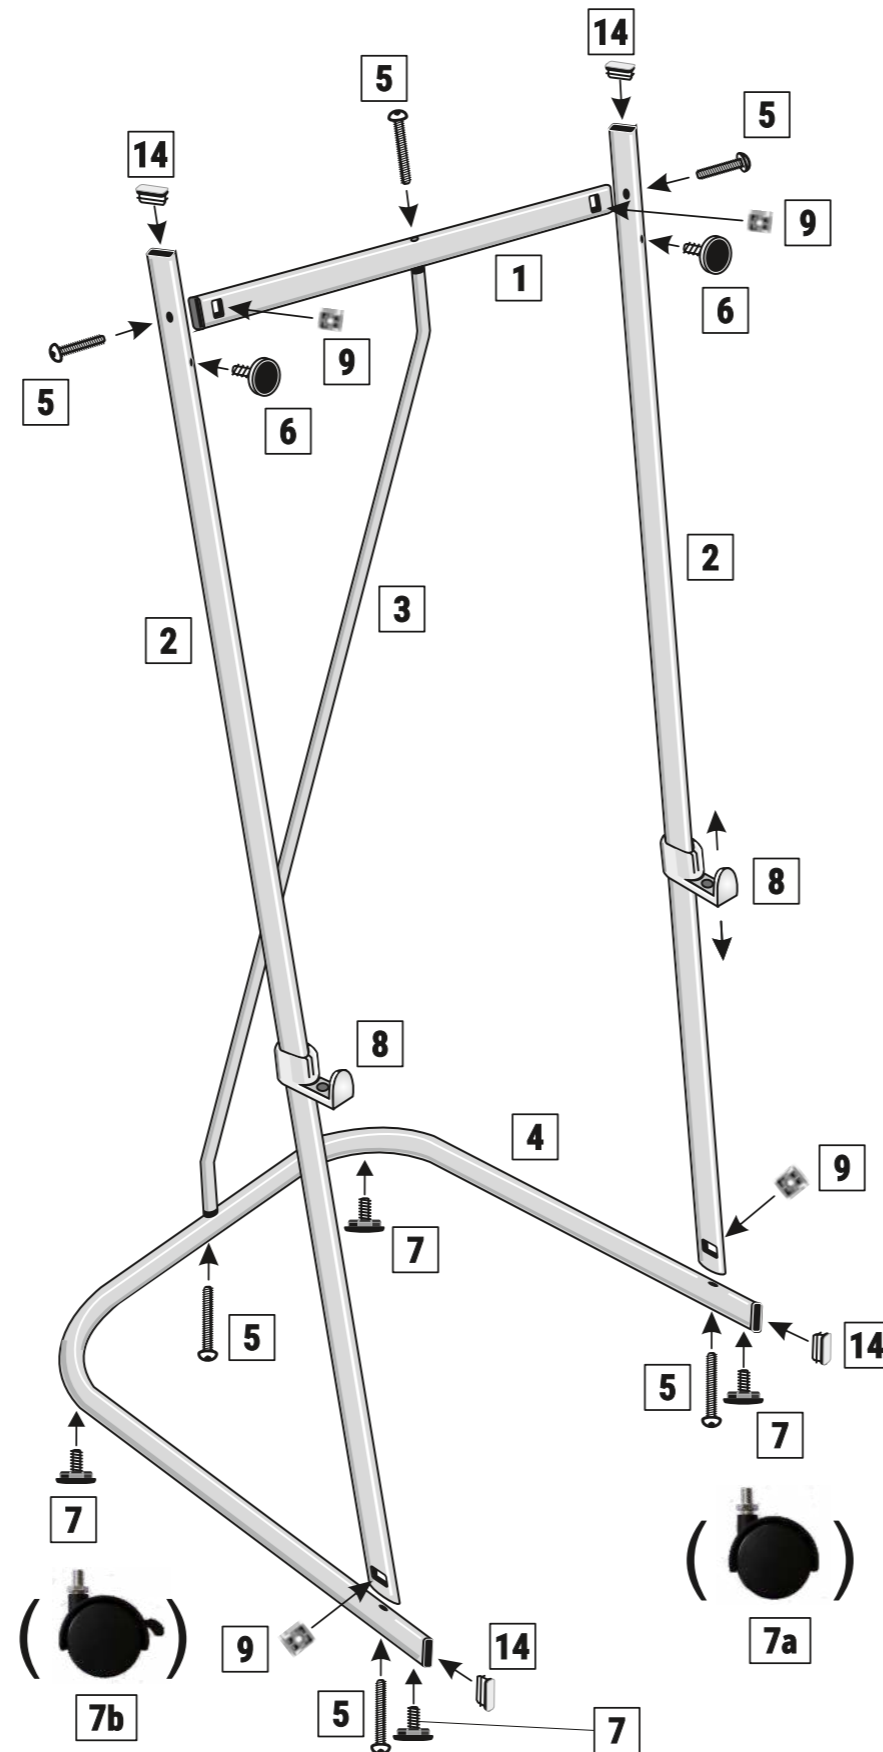

# Mobiles Whiteboard 2000 637 10

## Mobile Whiteboard 2000

<b>1</b>			
1 x			
<b>2</b>	<b>3</b>	<b>4</b>	
2 x	1 x	2 x	
<b>5</b>	<b>6</b>	1 x	
6 x M6 x 55	2 x		
<b>7</b>	<b>7a</b>	2 x	
4 x M8 x 17	2 x		
<b>7b</b>	<b>7c</b>	1 x	
2 x	1 x		
<b>8</b>	<b>9</b>	4 x	
2 x	4 x		
<b>10</b>	<b>11</b>	<b>12</b>	
4 x	4 x	1 x SW4	
<b>13</b>	<b>14</b>	4 x 35 x 20	
2 x	4 x		
<b>15</b>			
1 x			

Made in Germany

6371002.085G