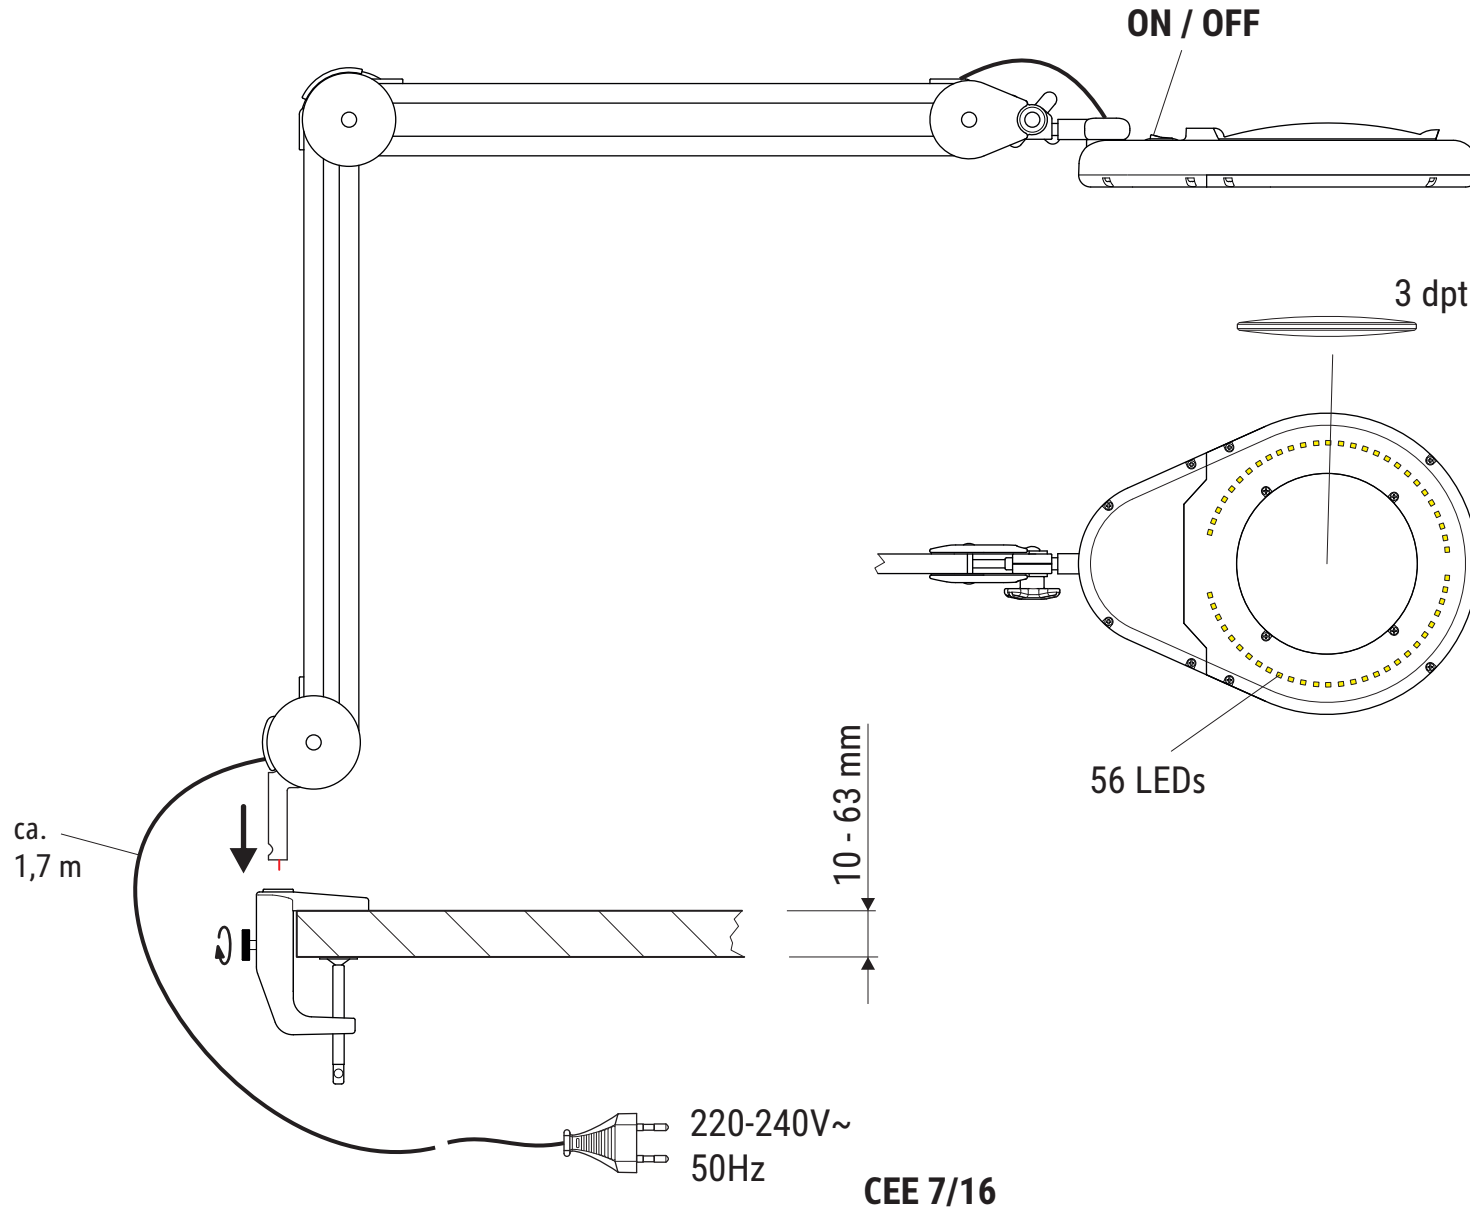

MAULviso LED 826 34

www.maul.de

Notice de conditionnement et d'élimination
Istruzioni di imballaggio e smaltimento
Опаковка и указание за изхвърляне

Garantiehinweis
Guarantee
Garantie

8263409_150L