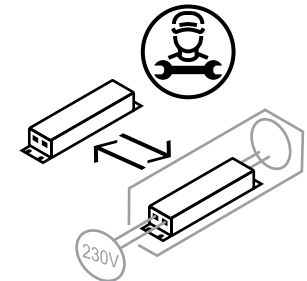

MAULviso LED 826 34

www.maul.de

Notice de conditionnement et d'élimination
Istruzioni di imballaggio e smaltimento
Опаковка и указание за изхвърляне

Garantiehinweis
Guarantee
Garantie

8263409_150L

DE: Dieses Produkt enthält eine Lichtquelle der Energieeffizienzklasse < E >
BG: Този продукт съдържа един светлинен източник от клас на енергийна ефективност < E >
CZ: Tento výrobek obsahuje světelný zdroj s třídou energetické účinnosti < E >
DK: Dette produkt indeholder en lyskilde i energieeffektivitetsklasse < E >
ES: Este producto contiene una fuente luminosa de la clase de eficiencia energética < E >
EE: Nimetatud toode sisaldab energiatõhususe klassi < E > kuuluvat valgusallikat
FI: Tämä tuote sisältää valonlähteen, jonka energiatehokkuusluokka on < E >
FR: Ce produit contient une source lumineuse de classe d'efficacité énergétique < E >
GB: This product contains a light source of energy efficiency class < E >
GR: Αυτό το προϊόν περιέχει μια πηγή φωτός με κλάση ενεργειακής απόδοσης < E >
HR: Ovaj proizvod sadrži izvor svjetlosti s klasom energetske učinkovitosti < E >
HU: Ez a termék egy darab, < E > energiatékonyosági osztályba sorolt fényforrást tartalmaz
IT: Questo prodotto contiene una sorgente luminosa di classe di efficienza energetica < E >
LT: Šiame gaminyje yra šviesos šaltinis, kurio energijos vartojimo efektyvumo klasė yra < E >
LV: Šis ražojums satur gaismas avotu, kura energoefektivitātes klase ir < E >
NL: Dit product bevat een lichtbron van energie-efficiëntieklasse < E >
NO: Dette produktet inneholder en lyskilde i energiklasse < E >
PL: Ten produkt zawiera źródło światła o klasie efektywności energetycznej < E >
PT: Este produto contém uma fonte de luz da classe de eficiência energética < E >
RO: Acest produs conține o sursă de lumină din clasa de eficiență energetică < E >
RS: Ovaj proizvod sadrži izvor svetlosti sa klasom energetske efikasnosti < E >
RU: В данном изделии используется источник света с классом энергоэффективности < E >
SE: Denna produkt innehåller en ljuskälla med energieffektivitetsklass < E >
SK: Tento výrobok obsahuje svetelný zdroj triedy energetickej účinnosti < E >
SI: Ta izdelek vsebuje svetlobni vir razreda energijske učinkovitosti < E >
TR: Bu ürün < E > enerji verimlilik sınıfında bir ışık kaynağı içerir
UA: Цей виріб містить джерело світла з класом енергоспоживання < E >