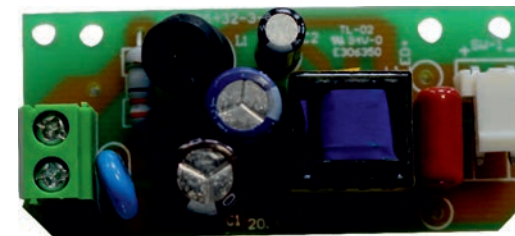

Art.-No.: 8263409.210