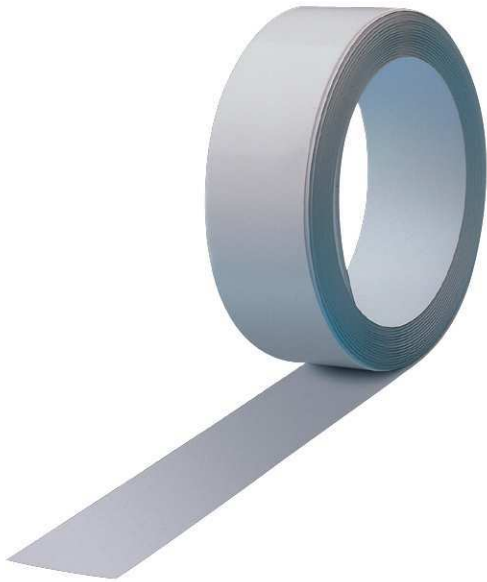

Metallband

- **Zur Befestigung von Informationen mit Magneten**
- **Extra lang: Magnethaft-Wandleiste in Rollenform, von Wand zu Wand und um die Ecke verlegbar**
- **Individuell: Mit normaler Schere Länge nach Wunsch einfach abschneiden**
- **In Kindergärten, Schulen, Besprechungsräumen, Galerien oder Werbeagenturen uvm.**
- **Made in Germany, Garantie 3 Jahre**
- **Leichte Montage ohne Bohren: Zum Ausgleich von Wand-Unebenheiten vollflächig mit Selbstklebe-Polsterschaum versehen, nicht rückstandsfrei wieder ablösbar**
- **Kratzfest: Weißlackiertes Stahlfeinblech, Materialdicke 0,13 mm**
- Dezent, dauerhaft und preiswert: Zum Anbringen von Informationen im Sichtbereich, z. B. Zeichnungen, Erinnerungszettel, Pläne, Fotos oder Poster
- Praktisch: Befestigung einzeln oder verlängerbar durch Aneinanderreihen zu Sichtbändern
- Bedingt geeignet für Rauputz oder Raufaser Tapete mit grobkörniger Struktur und gestrichene Untergründe
- Untergrund muss sauber und staubfrei sein
- Magnete nicht im Lieferumfang enthalten
- In praktischer Spenderbox
- Garantie: 3 Jahre