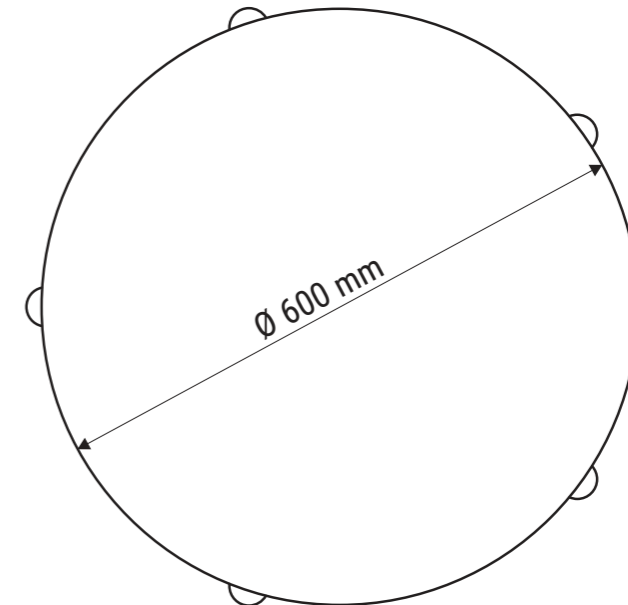

Technisches Datenblatt / Technical Datasheet

Art.-No. 93230

Abmaße Produkt: L x B x H
610 x 610 x 1095 mm
Gewicht kompl.: 8,031 kg

Verp. Abmaße : L x B x H
1010 x 610 x 180 mm
Gewicht kompl.: 10,176 kg