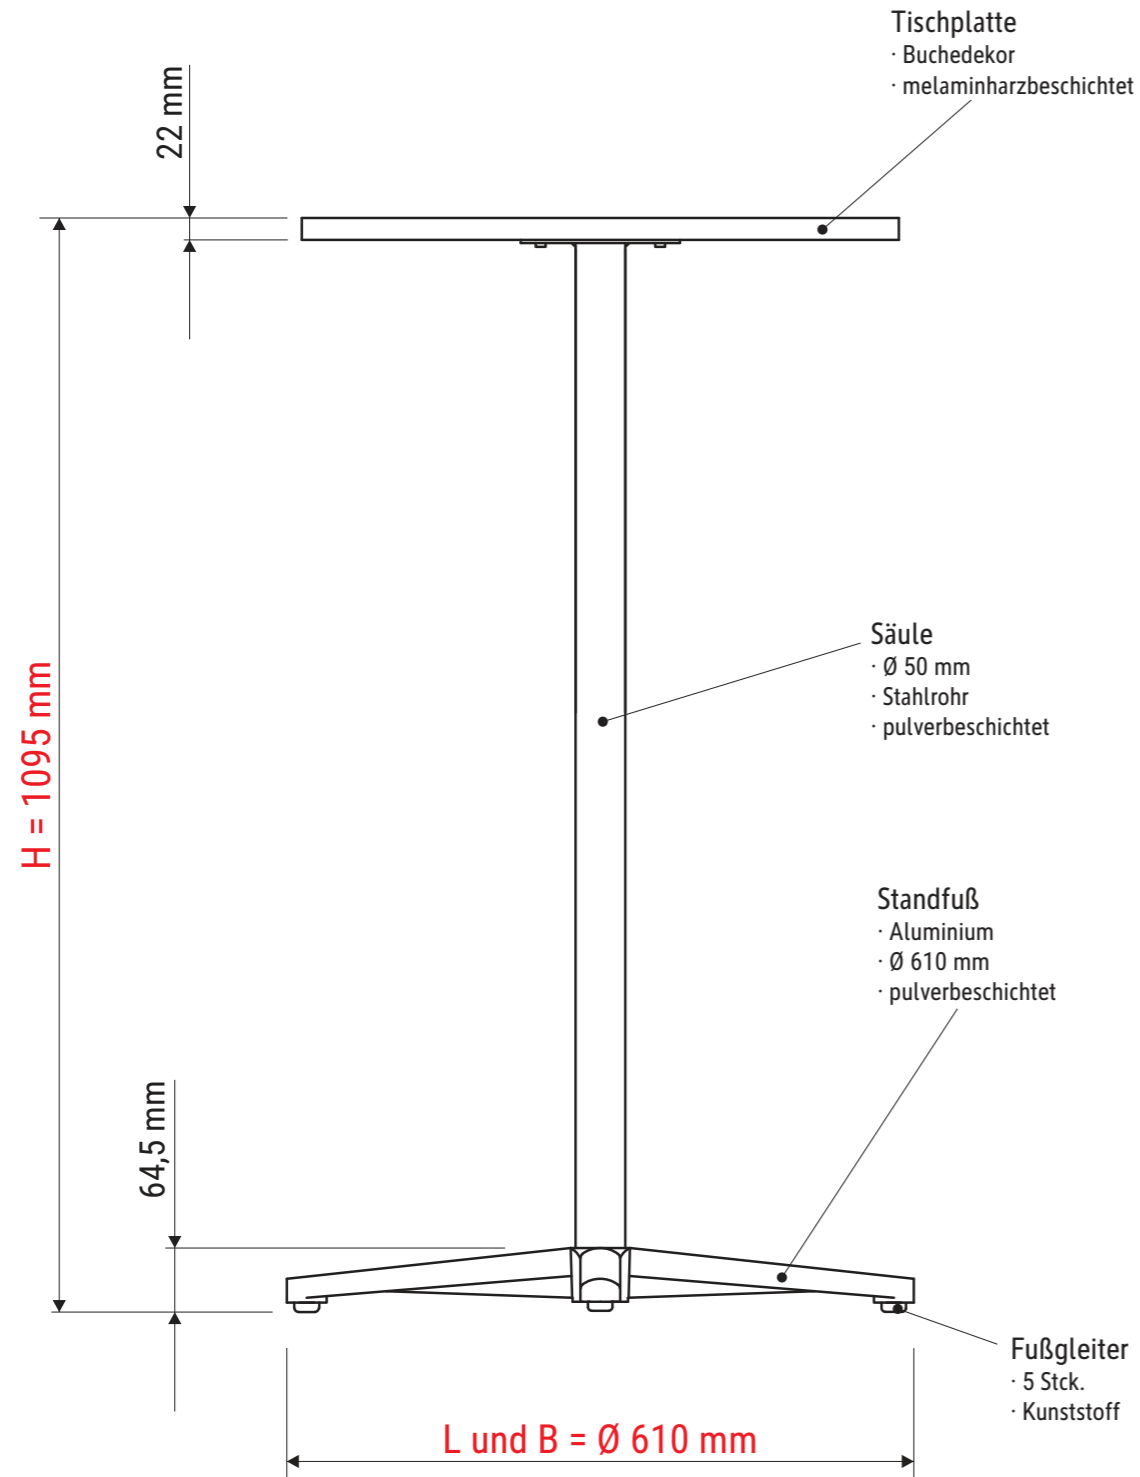

Technisches Datenblatt / Technical Datasheet

Art.-No. 93230

Abmaße Produkt: L x B x H
610 x 610 x 1095 mm
Gewicht kompl.: 8,031 kg

Verp. Abmaße : L x B x H
1010 x 610 x 180 mm
Gewicht kompl.: 10,176 kg