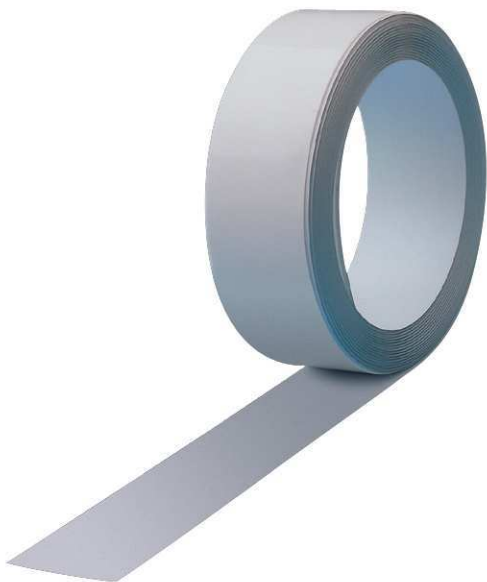

Bande métallique souple, autocollante

- **Pour la fixation de documents avec des aimants**
- **Grande longueur : bande en rouleau pour aimants, se pose de mur en mur et même dans les angles**
- **Individuelle : se coupe à la longueur voulue avec de simples ciseaux**
- **Pour les jardins d'enfants, les écoles, les salles de conférence, galeries d'exposition, agences de publicité et autres**
- **Made in Germany, 3 ans de garantie**
- **Montage facile : dotée d'un coussin de mousse autoadhésif masquant les inégalités de surface, ne se détache pas sans laisser de résidus**
- **Insensible aux rayures : tôle d'acier fin laqué en blanc, épaisseur de la tôle 0,13 mm**
- Décent, durable et économique: pour mettre des informations en évidence p. ex. croquis, mémos, plans, photos ou posters
- Pratique: montage individuel ou extension bout à bout comme bande de visualisation continue
- Utilisable sous réserve sur les crépis, les tapisseries à gros grains et les surfaces peintes
- La surface de fixation doit être propre et sans poussière
- Les aimants ne sont pas livrés
- Garantie: 3 ans

Réf	Coloris	Code EAN	Code douanier	Largeur	Longueur	Dim. U.V.	Poids	U.V.
6210502	blanc	4002390041737	73269098	35 mm	250 cm	12,7 x 12,7 x 3,6 cm	0,149 kg	1 pce(s)