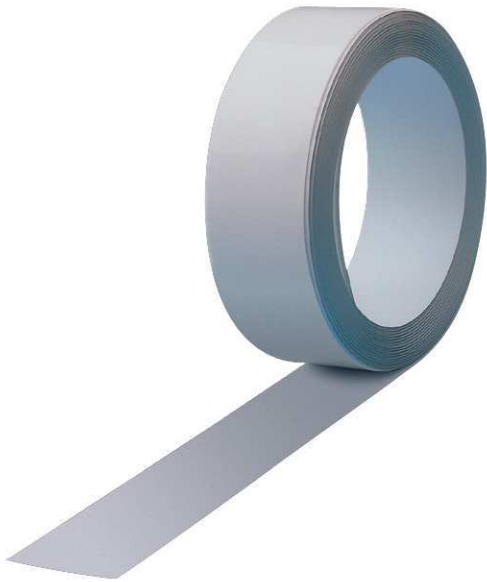

Metallband

- **Zur Befestigung von Informationen mit Magneten**
- **Extra lang: Magnethaft-Wandleiste in Rollenform, von Wand zu Wand und um die Ecke verlegbar**
- **Individuell: Mit normaler Schere Länge nach Wunsch einfach abschneiden**
- **In Kindergärten, Schulen, Besprechungsräumen, Galerien oder Werbeagenturen uvm.**
- **Made in Germany, Garantie 3 Jahre**
- **Leichte Montage ohne Bohren: Zum Ausgleich von Wand-Unebenheiten vollflächig mit Selbstklebe-Polsterschaum versehen, nicht rückstandsfrei wieder ablösbar**
- **Kratzfest: Weißlackiertes Stahlfeinblech, Materialdicke 0,13 mm**
- Dezent, dauerhaft und preiswert: Zum Anbringen von Informationen im Sichtbereich, z. B. Zeichnungen, Erinnerungszettel, Pläne, Fotos oder Poster
- Praktisch: Befestigung einzeln oder verlängerbar durch Aneinanderreihen zu Sichtbändern
- Bedingt geeignet für Rauputz oder Raufaser Tapete mit grobkörniger Struktur und gestrichene Untergründe
- Untergrund muss sauber und staubfrei sein
- Magnete nicht im Lieferumfang enthalten
- Garantie: 3 Jahre