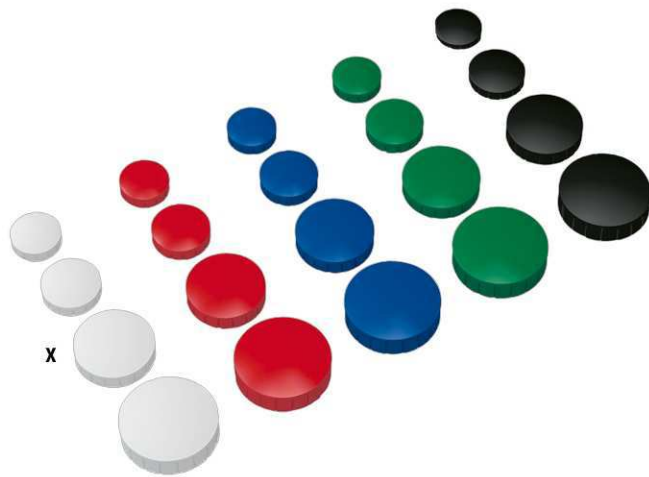

## Magnet MAULsolid

- **Für Preisbewusste**
- **Modernes Design: Gehäuse zart gewölbt, Oberfläche leicht erodiert, Seite mit vertikalen Rillen**
- **Komfortabel: Mit feinem Grifftrand**
- **Auf attraktiver Blistercard**
- **Stabil:** Gehäuse aus bruchsicherem Kunststoff
- **Unterseite der Ferrit-Magnete zum Schutz der magnethaftenden Oberfläche lackiert**
- **Vielfältig:** Viele Farben und Größen zur Auswahl
- **Garantie:** 2 Jahre

Art.-Nr.	Farbe	EAN-Code	Zollcode	Größe	Haftkraft	Stück/VE	Packungsmaße / VE	Gewicht	VE
6165602	weiß	4002390075909	85051990	Ø 3.8 x 1.25 cm	1,5 kg	4	15,5 x 10 x 1,5 cm	0,176 kg	1 Set
6165625	rot	4002390075930	85051990	Ø 3.8 x 1.25 cm	1,5 kg	4	15,5 x 10 x 1,5 cm	0,176 kg	1 Set
6165635	blau	4002390075961	85051990	Ø 3.8 x 1.25 cm	1,5 kg	4	15,5 x 10 x 1,5 cm	0,176 kg	1 Set
6165655	grün	4002390075992	85051990	Ø 3.8 x 1.25 cm	1,5 kg	4	15,5 x 10 x 1,5 cm	0,176 kg	1 Set
6165690	schwarz	4002390076029	85051990	Ø 3.8 x 1.25 cm	1,5 kg	4	15,5 x 10 x 1,5 cm	0,176 kg	1 Set

## Magnet MAULsolid

- **For price-conscious people**
- **Modern design: Lightly curved case, lightly scoured surface, vertically grooved edge**
- **Comfortable: Fine grip border**
- **On attractive blister card**
- Solid: shock-proof plastic housing
- The bottom of the ferrite magnet is lacquered for protection of the board surface
- Comprehensive: many colours and sizes available
- Guarantee: 2 years

## Aimants MAULsolid

- **Pour les économes**
- **Design moderne : coiffe légèrement bombée, surface légèrement érodée, bords avec striures verticales**
- **Confortable : une petite bordure facilite la prise**
- **Livré en blister attrayant**
- Solide : coiffe en matière plastique solide
- Le dessous du noyau en ferrite est laqué pour protéger les surfaces utilisées pour la fixation
- Varié : large choix de coloris et de dimensions
- Garantie: 2 ans