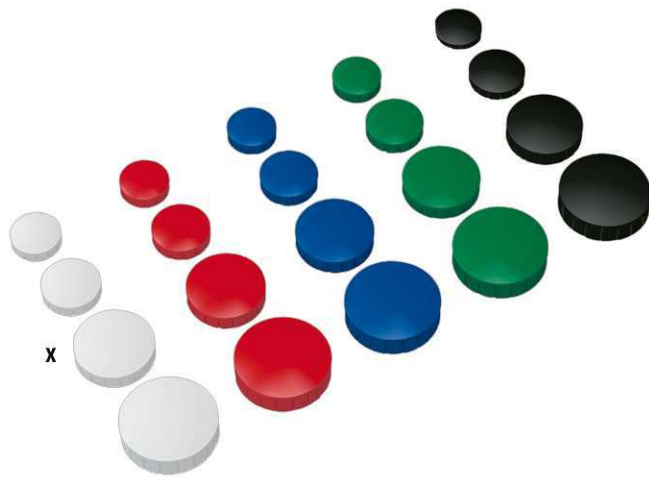

Magnete MAULsolid

- **Per utenti attenti al prezzo**
- **Design moderno: alloggiamento leggermente bombato, superficie in finitura leggermente erosa, scanalature verticali sul lato**
- **Pratico: il bordo leggermente sporgente facilita la presa**
- **Confezione blister**
- **Robusto: alloggiamento in materiale plastico infrangibile**
- **Lato inferiore del magnete in ferrite laccato, per non graffiare le superfici metalliche** Disponibile in diversi colori e dimensioni
- **Garanzia: 2 anni**

Cod. art.	Colore	Cod. EAN	Codice doganale	Dimensione	Forza die attrazione	Confezione	Dim. imballo	Peso	Conf.
6165602	bianco	4002390075909	85051990	Ø 3.8 x 1.25 cm	1,5 kg	4	15,5 x 10 x 1,5 cm	0,176 kg	1 Set
6165625	rosso	4002390075930	85051990	Ø 3.8 x 1.25 cm	1,5 kg	4	15,5 x 10 x 1,5 cm	0,176 kg	1 Set
6165635	blu	4002390075961	85051990	Ø 3.8 x 1.25 cm	1,5 kg	4	15,5 x 10 x 1,5 cm	0,176 kg	1 Set
6165655	verde	4002390075992	85051990	Ø 3.8 x 1.25 cm	1,5 kg	4	15,5 x 10 x 1,5 cm	0,176 kg	1 Set
6165690	nero	4002390076029	85051990	Ø 3.8 x 1.25 cm	1,5 kg	4	15,5 x 10 x 1,5 cm	0,176 kg	1 Set