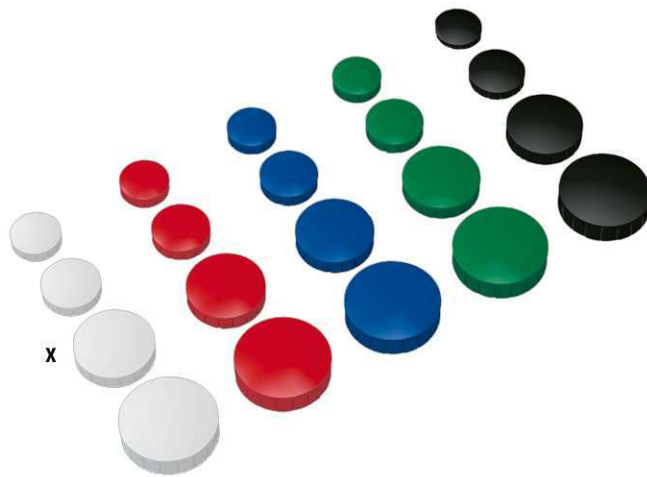

## Magnet MAULsolid

- **For price-conscious people**
- **Modern design: Lightly curved case, lightly scoured surface, vertically grooved edge**
- **Comfortable: Fine grip border**
- **On attractive blister card**
- Solid: shock-proof plastic housing
- The bottom of the ferrite magnet is lacquered for protection of the board surface
- Comprehensive: many colours and sizes available
- Guarantee: 2 years

Art. No.	Colour	EAN-Code	Tariff-No.	Size	Strength	Pieces/PU	Pack size / PU	Weight	PU
6165602	white	4002390075909	85051990	Ø 3.8 x 1.25 cm	1.5 kg	4	15,5 x 10 x 1,5 cm	0.176 kg	1 set(s)
6165625	red	4002390075930	85051990	Ø 3.8 x 1.25 cm	1.5 kg	4	15,5 x 10 x 1,5 cm	0.176 kg	1 set(s)
6165635	blue	4002390075961	85051990	Ø 3.8 x 1.25 cm	1.5 kg	4	15,5 x 10 x 1,5 cm	0.176 kg	1 set(s)
6165655	green	4002390075992	85051990	Ø 3.8 x 1.25 cm	1.5 kg	4	15,5 x 10 x 1,5 cm	0.176 kg	1 set(s)
6165690	black	4002390076029	85051990	Ø 3.8 x 1.25 cm	1.5 kg	4	15,5 x 10 x 1,5 cm	0.176 kg	1 set(s)

## Aimants MAULsolid

- **Pour les économes**
- **Design moderne : coiffe légèrement bombée, surface légèrement érodée, bords avec striures verticales**
- **Confortable : une petite bordure facilite la prise**
- **Livré en blister attrayant**
- Solide : coiffe en matière plastique solide
- Le dessous du noyau en ferrite est laqué pour protéger les surfaces utilisées pour la fixation
- Varié : large choix de coloris et de dimensions
- Garantie: 2 ans

## Magneet MAULsolid

- **De gunstige magneet**
- **Modern design: Bovenzijde licht gestructureerd en gebold, rand voorzien van verticale groeven**
- **Aangenaam: met fijne rand voor betere grip**
- **Op aantrekkelijke blisterkaart**
- **Stabiel:** Huis van onbreekbaar kunststof
- **Onderzijde van de magneet afgelakt ter bescherming van de ondergrond**
- **Divers:** Keuze uit verschillende kleuren, vormen en maten
- **garantie: 2 jaar**