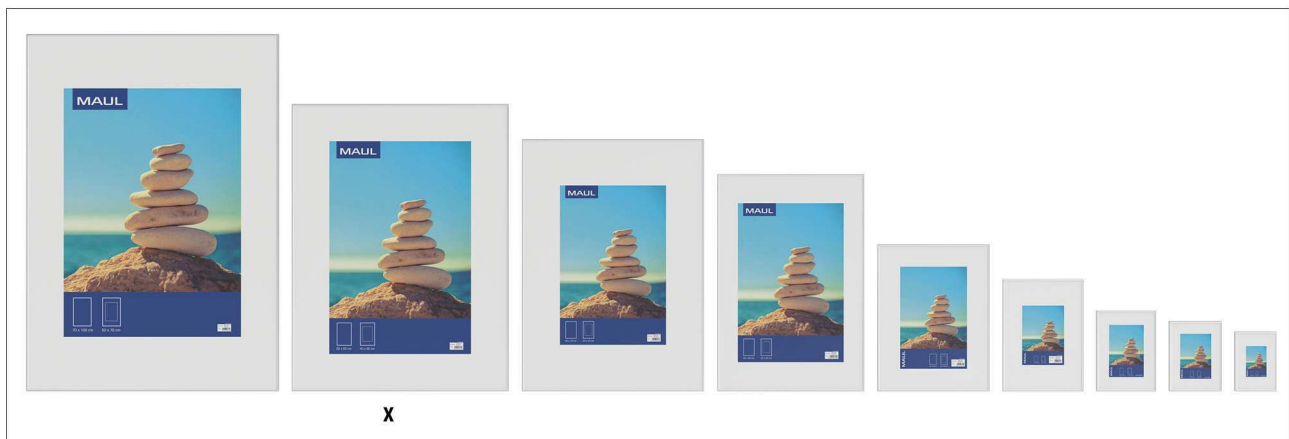

Fotolijst MAULdesign, Aluminium

- Hoogwaardige aluminium fotowissellijst in verschillende formaten
- Horizontaal en of verticaal formaat, om op te hangen (alle formaten) en neer te zetten (194 44 - 194 58) Fotolijst is van zilver geanodiseerd aluminiumprofiel
- Voor foto's, menu's of reclame in de etalage, restaurant of toonbank
- Geschikt voor zowel zakelijk als consumentmatig gebruik, o.a. voor buro of thuis
- Verdere toepassingsgebieden bij tentoonstellingen, musea, voor fotografen, kunstenaars, presenteren in recepties of gangen, galerijen, voor oorkonden, posters, visueel merchandising
- Tip: Mooie fotowand vormgeven door een combinatie van verschillende formaten
- Sterke fotolijst die in de hoeken verbonden en verstevigd door verstek- verbinding
- Minimalistische vorm, decent design
- Gemakkelijk in gebruik, snel te openen met draaiveer, vast geniet, kan dus niet kwijt raken.
- Glashelder en veilig voorzien van hoogwaardig transparant kunststof(glas)
- Inclusief passepartout-sjabloon
- Stabiele achterwand en staander van MDF, daarom tot 30 x 40 cm ook staand te presenteren
- 100% recyclebaar
- garantie: 2 jaar

Art. nr.	Kleur	EAN-Code	Dounanecode	Maten (lxbxh)	Zichtgrootte	Verpakkingsmaat / VE	Gewicht	VE
1946805	transparant	4002390079747	83063000	80,7 x 60,5 x 2 cm	58,7 x 78,9 cm	86 x 66 x 3,5 cm	2,517 kg	1 pc(s).