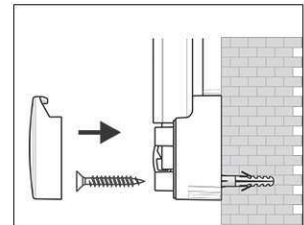

Tableau blanc MAULpro

1. visser le plot

2. accrocher le tableau et ajuster

3. visser les coins

- **Le maximum en termes de stabilité, fonctionnalité et qualité**
- **Fabriqué en Allemagne, certificat GS (sécurité garantie)**
- **3 ans de garantie, 5 ans sur la surface sous réserve d'utilisation adéquate**
- **Très grande stabilité : robuste cadre en aluminium anodisé argent**
- **Bonne adhérence magnétique : surface en tôle d'acier sur cœur sandwich rigide**
- **Robuste : surface plastifiée, adaptée à une utilisation permanente**
- **Faible poids, montage facile : un ajustement jusqu'à 6 mm est possible après accrochage grâce aux plots excentriques brevetés MAUL**
- Triple usage : pour aimants et marqueurs pour tableau blanc, très bon effaçage à sec
- Format portrait ou paysage
- Ménage le mur : l'air circule entre le tableau et la paroi
- Livré avec un auget coulissant en matière plastique
- Utilisable comme chevalet de conférence : les discrets cavaliers porte-blocs (réf. 638 73 84) sont disponibles à peu de frais
- Recyclable à 98%, production écologique dans une de nos usines locales
- Avec matériel de montage
- Le code couleur se réfère à la couleur de l'auget
- A partir d'une dimension de 120 x 180 cm le délai de livraison est de 10 jours
- Emballage recyclable
- Garantie: 3 ans