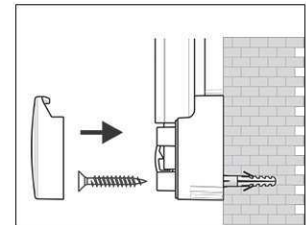

Whiteboard MAULpro

1. montage-element vastschroeven

2. Board ophangen en aanpassen

3. Board aan de hoeken vastschroeven

- **Het maximum aan stabiliteit, functionaliteit en kwaliteit**
- **Made in Germany, voorzien van het GS (Geprüfte Sicherheit) keurmerk**
- **5 jaar garantie op het bordoppervlak (bij correct gebruik) en 3 jaar op het product**
- **Uitstekende kwaliteit. Robuust gewelfd profiel van zilverkleurig geanodiseerd aluminium, ca. 1,3 mm**
- **Meer hechtkracht: Extradikke staal-oppervlakte in sandwich-techniek**
- **Gering gewicht, eenvoudige montage: Exacte waterpas afstelling d.m.v. gepatenteerde MAUL-excenter-elementen tot 6 mm aanpassing na montage**
- Meerdere functie's: Magneethoudend, beschrijfbaar met droog uitwisbare bordmarkers en zeer goed droog uitwisbaar
- Zowel horizontaal als verticaal te monteren
- Gelakt stalen bordoppervlak: krasbestendig en slijtvast
- Magneethoudend, beschrijfbaar met droog uitwisbare bordmarkers en zeer goed droog uitwisbaar
- Uitstekende kwaliteit. Robuust gewelfd profiel van zilverkleurig geanodiseerd aluminium
- Exact horizontaal te monteren met het gepatenteerd MAUL-excenter- element
- Inclusief bevestigingsmaterialen en afleggoot
- Zowel horizontaal als verticaal te monteren
- 5 jaar garantie op het bordoppervlak (bij correct gebruik) en 3 jaar op het product
- Recyclebare verpakking
- garantie: 3 jaar