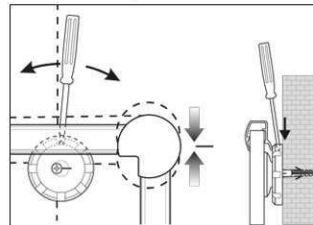

Lavagna magnetica MAULpro

1. Screw on mounting element

2. Attach and adjust board

3. Screw the board tight at the corners

- **Design originale**
 - **Profilo in alluminio estruso bombato abbinato ad angolari rotondi**
 - **Polivalente: superficie adatta all'applicazione di calamite, scrivibile e cancellabile a secco**
 - **Utilizzabile sia in posizione orizzontale che in posizione verticale, vaschetta portaoggetti spostabile**
 - **Fornita in imballaggio da trasporto con materiale di fissaggio**
 - **Superficie di lavoro in lamiera d'acciaio plastificato**
 - **Cornice in alluminio anodizzato**
 - **Fissaggio comodo: elementi eccentrici consentono un esatto allineamento orizzontale durante il fissaggio**
 - **Vaschetta portaoggetti grigia, la lavagna è fornita con 4 angolari grigi e 4 blu**
 - **L'indicazione del colore si riferisce alla vaschetta portaoggetti**
 - **Ampliabile con ganci portablocco per lavagna a fogli mobili (cod. art. 638 73 84)**
 - **Disponibile in diverse dimensioni e con superficie in panno, in sughero, strutturata e tessile.**
 - **A partire dal formato 120 x 180 cm le Whiteboard 2000 hanno un tempo di consegna di ca. 10 gg**
 - **Marchio GS**
-
- Superficie di lavoro in lamiera d'acciaio plastificato
 - Cornice in alluminio anodizzato
 - Fissaggio comodo: elementi eccentrici consentono un esatto allineamento orizzontale durante il fissaggio
 - Vaschetta portaoggetti grigia, la lavagna è fornita con 4 angolari grigi
 - L'indicazione del colore si riferisce alla vaschetta portaoggetti
 - Ampliabile con ganci portablocco per lavagna a fogli mobili (cod. art. 638 73 84)
 - Disponibile in diverse dimensioni e con superficie in panno, in sughero, strutturata e tessile
 - A partire dal formato 120 x 180 cm le Whiteboard 2000 hanno un tempo di consegna di ca. 10 gg
 - Marchio GS
 - Confezione riciclabile
 - Garanzia: 3 anni