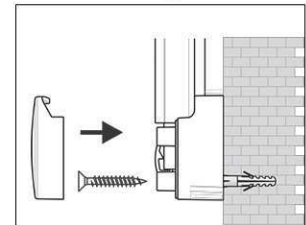

Lavagna magnetica MAULpro

1. Screw on mounting element

2. Attach and adjust board

3. Screw the board tight at the corners

- **Design originale**
 - **Profilo in alluminio estruso bombato abbinato ad angolari rotondi**
 - **Polivalente: superficie adatta all'applicazione di calamite, scrivibile e cancellabile a secco**
 - **Utilizzabile sia in posizione orizzontale che in posizione verticale, vaschetta portaoggetti spostabile**
 - **Fornita in imballaggio da trasporto con materiale di fissaggio**
 - **Superficie di lavoro in lamiera d'acciaio plastificato**
 - **Cornice in alluminio anodizzato**
 - **Fissaggio comodo: elementi eccentrici consentono un esatto allineamento orizzontale durante il fissaggio**
 - **Vaschetta portaoggetti grigia, la lavagna è fornita con 4 angolari grigi e 4 blu**
 - **L'indicazione del colore si riferisce alla vaschetta portaoggetti**
 - **Ampliabile con ganci portablocco per lavagna a fogli mobili (cod. art. 638 73 84)**
 - **Disponibile in diverse dimensioni e con superficie in panno, in sughero, strutturata e tessile.**
 - **A partire dal formato 120 x 180 cm le Whiteboard 2000 hanno un tempo di consegna di ca. 10 gg**
 - **Marchio GS**
-
- Superficie di lavoro in lamiera d'acciaio plastificato
 - Cornice in alluminio anodizzato
 - Fissaggio comodo: elementi eccentrici consentono un esatto allineamento orizzontale durante il fissaggio
 - Vaschetta portaoggetti grigia, la lavagna è fornita con 4 angolari grigi
 - L'indicazione del colore si riferisce alla vaschetta portaoggetti
 - Ampliabile con ganci portablocco per lavagna a fogli mobili (cod. art. 638 73 84)
 - Disponibile in diverse dimensioni e con superficie in panno, in sughero, strutturata e tessile
 - A partire dal formato 120 x 180 cm le Whiteboard 2000 hanno un tempo di consegna di ca. 10 gg
 - Marchio GS
 - Confezione riciclabile
 - Garanzia: 3 anni