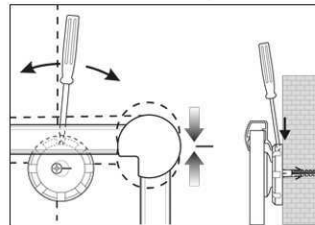

| Art. No. | Colour | EAN-Code | Tariff-No. | Board size | Pack size / PU | Weight | PU |
|----------|--------|---------------|------------|--------------|------------------|-----------|----------|
| 6305884 | grey | 4002390028134 | 96100000 | 100 x 200 cm | 220 x 105 x 4 cm | 15.954 kg | 1 pc(s). |

Tableau blanc MAULpro

1. visser le plot

2. accrocher le tableau et ajuster

3. visser les coins

- **Le maximum en termes de stabilité, fonctionnalité et qualité**
- **Fabriqué en Allemagne, certificat GS (sécurité garantie)**
- **3 ans de garantie, 5 ans sur la surface sous réserve d'utilisation adéquate**
- **Très grande stabilité : robuste cadre en aluminium anodisé argent**
- **Bonne adhérence magnétique : surface en tôle d'acier sur cœur sandwich rigide**
- **Robuste : surface plastifiée, adaptée à une utilisation permanente**
- **Faible poids, montage facile : un ajustement jusqu'à 6 mm est possible après accrochage grâce aux plots excentriques brevetés MAUL**
- Triple usage : pour aimants et marqueurs pour tableau blanc, très bon effaçage à sec
- Format portrait ou paysage
- Ménage le mur : l'air circule entre le tableau et la paroi
- Livré avec un auget coulissant en matière plastique
- Utilisable comme chevalet de conférence : les discrets cavaliers porte-blocs (réf. 638 73 84) sont disponibles à peu de frais
- Recyclable à 98%, production écologique dans une de nos usines locales
- Avec matériel de montage
- Le code couleur se réfère à la couleur de l'auget
- A partir d'une dimension de 120 x 180 cm le délai de livraison est de 10 jours
- Emballage recyclable
- Garantie: 3 ans