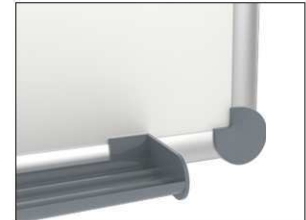

3. Screw the board tight at the corners

Lavagna magnetica MAULpro