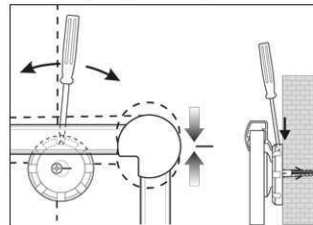

Whiteboard MAULpro

1. montage-element vastschroeven

2. Board ophangen en aanpassen

3. Board aan de hoeken vastschroeven

- **Het maximum aan stabiliteit, functionaliteit en kwaliteit**
- **Made in Germany, voorzien van het GS (Geprüfte Sicherheit) keurmerk**
- **5 jaar garantie op het bordoppervlak (bij correct gebruik) en 3 jaar op het product**
- **Uitstekende kwaliteit. Robuust gewelfd profiel van zilverkleurig geanodiseerd aluminium, ca. 1,3 mm**
- **Meer hechtkracht: Extradikke staal-oppervlakte in sandwich-techniek**
- **Gering gewicht, eenvoudige montage: Exacte waterpas afstelling d.m.v. gepatenteerde MAUL-excenter-elementen tot 6 mm aanpassing na montage**
- Meerdere functie's: Magneethoudend, beschrijfbaar met droog uitwisbare bordmarkers en zeer goed droog uitwisbaar
- Zowel horizontaal als verticaal te monteren
- Gelakt stalen bordoppervlak: krasbestendig en slijtvast
- Magneethoudend, beschrijfbaar met droog uitwisbare bordmarkers en zeer goed droog uitwisbaar
- Uitstekende kwaliteit. Robuust gewelfd profiel van zilverkleurig geanodiseerd aluminium
- Exact horizontaal te monteren met het gepatenteerd MAUL-excenter- element
- Inclusief bevestigingsmaterialen en afleggoot
- Zowel horizontaal als verticaal te monteren
- 5 jaar garantie op het bordoppervlak (bij correct gebruik) en 3 jaar op het product
- Recyclebare verpakking
- garantie: 3 jaar