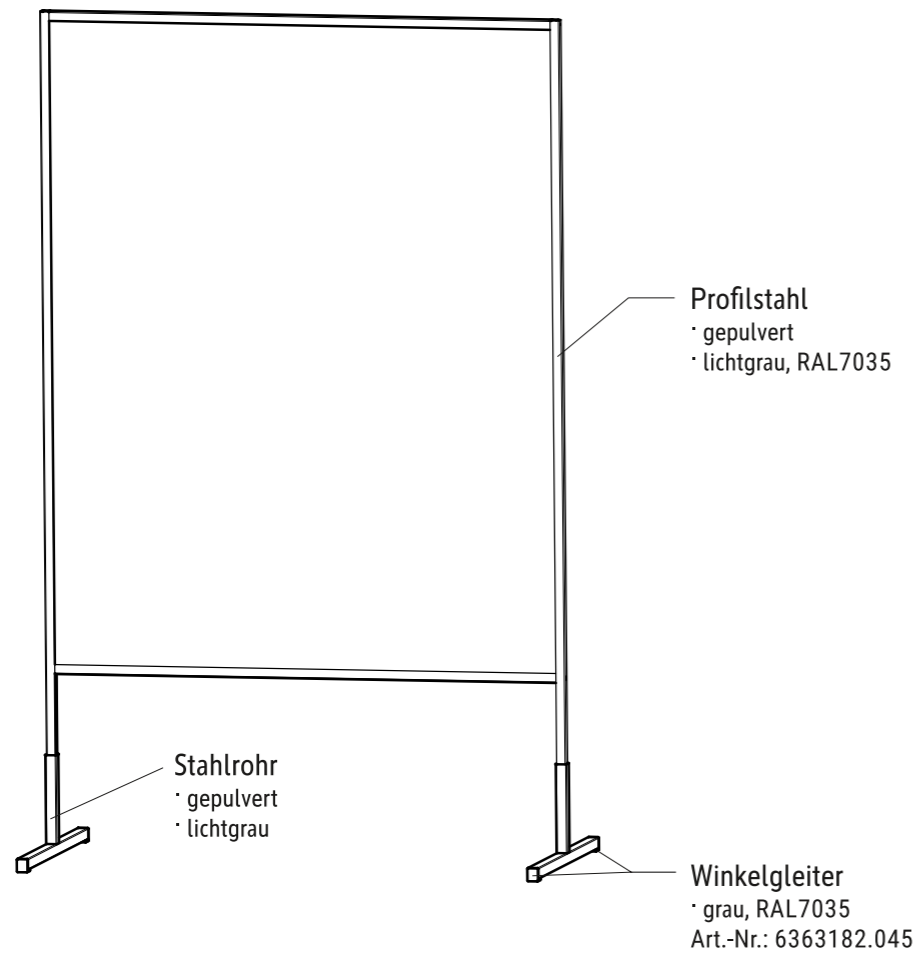

Technisches Datenblatt / Technical Datasheet

Art.-No. 63634

Oberfläche:
 · Filz blau
 · pinnfähig

Abmaße Produkt: L x B x H
 610 x 1200 x 1910 mm
 Gewicht: 8,52 kg

Verp. Abmaße : L x B x H
 2020 x 1200 x 50 mm
 Gewicht kompl.: 13,02 kg