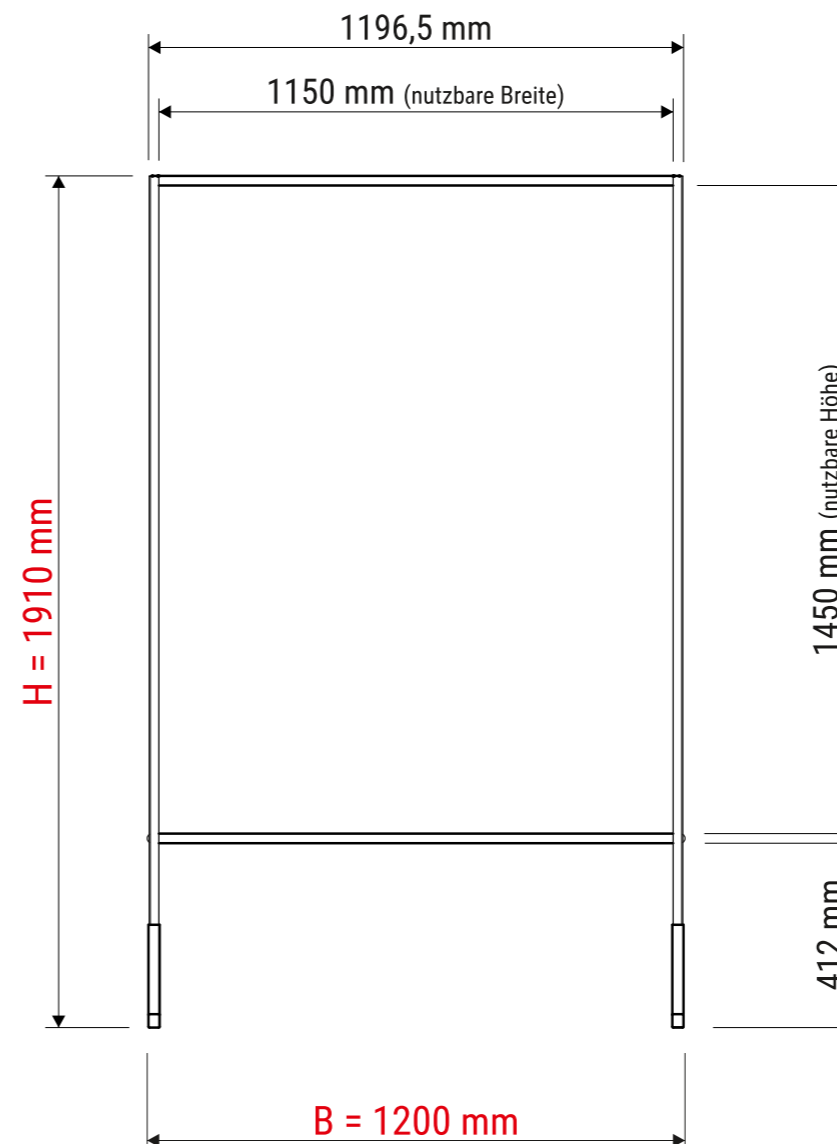

Technisches Datenblatt / Technical Datasheet

Art.-No. 63634

Oberfläche:
 · Filz blau
 · pinnfähig

Abmaße Produkt: L x B x H
 610 x 1200 x 1910 mm
 Gewicht: 8,52 kg

Verp. Abmaße : L x B x H
 2020 x 1200 x 50 mm
 Gewicht kompl.: 13,02 kg