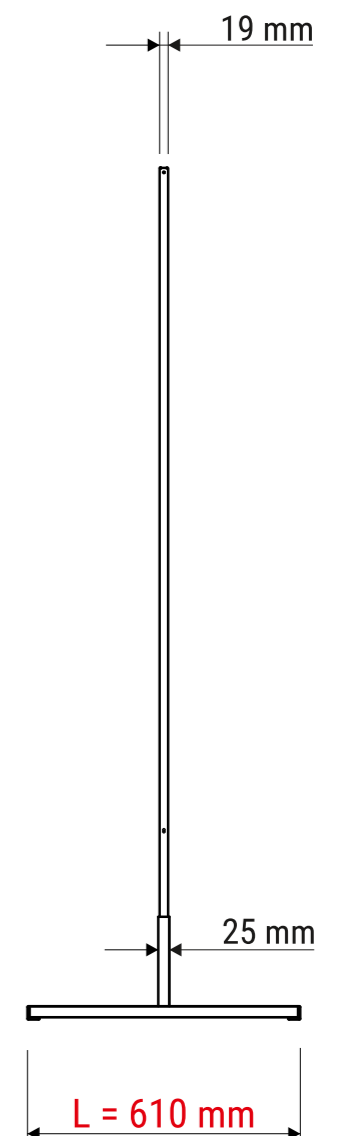

Technisches Datenblatt / Technical Datasheet

Art.-No. 63634

Oberfläche:
 · Filz blau
 · pinnfähig

Abmaße Produkt: L x B x H
 610 x 1200 x 1910 mm
 Gewicht: 8,52 kg

Verp. Abmaße : L x B x H
 2020 x 1200 x 50 mm
 Gewicht kompl.: 13,02 kg