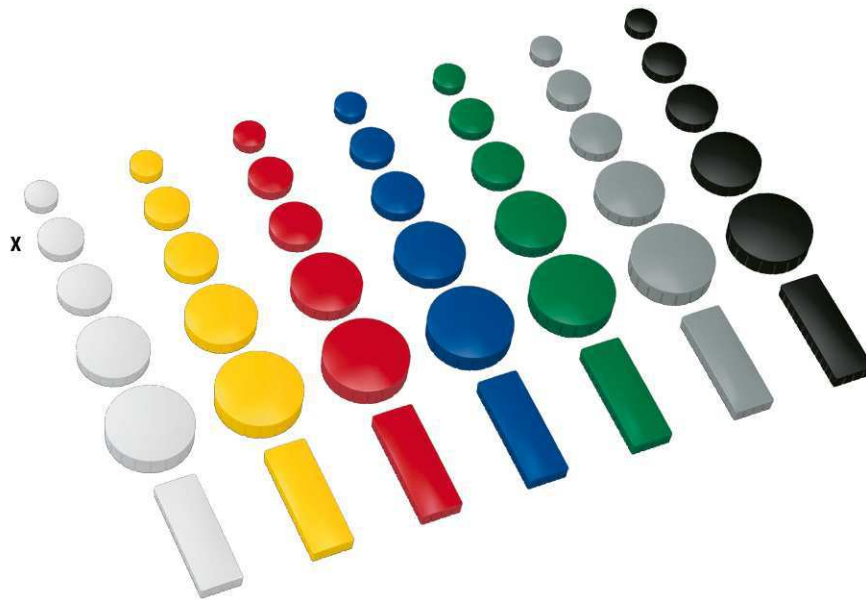

Magneet MAULsolid

- **De gunstige magneet**
- **Modern design: Bovenzijde licht gestructureerd en gebold, rand voorzien van verticale groeven**
- **Aangenaam: met fijne rand voor betere grip**
- **Ruimtebesparend: in doos met kijkvenster om kleur te herkennen**
- Stabiël: Huis van onbreekbaar kunststof
- Onderzijde van de magneet afgelakt ter bescherming van de ondergrond
- Divers: Keuze uit verschillende kleuren, vormen en maten
- Assorti (99) bestaat uit ieder 2 x geel, rood en blauw en 1 stuk wit, groen, grijs en zwart
- Milieuvriendelijke recyclebare verpakking, zonder plastic
- garantie: 2 jaar

Art. nr.	Kleur	EAN-Code	Dounanecode	Maten	Hechtkracht	Stuk/verp	Verpakkingsmaat / VE	Gewicht (m. verpakking)	VE
6162002	wit	4002390050401	85051990	Ø 2 x 0.75 cm	0,3 kg	10	8 x 2,3 x 2,3 cm	0,054 kg	1 ctn.
6162013	geel	4002390050418	85051990	Ø 2 x 0.75 cm	0,3 kg	10	8 x 2,3 x 2,3 cm	0,054 kg	1 ctn.
6162025	rood	4002390050425	85051990	Ø 2 x 0.75 cm	0,3 kg	10	8 x 2,3 x 2,3 cm	0,054 kg	1 ctn.
6162035	blauw	4002390050432	85051990	Ø 2 x 0.75 cm	0,3 kg	10	8 x 2,3 x 2,3 cm	0,054 kg	1 ctn.
6162055	groen	4002390050449	85051990	Ø 2 x 0.75 cm	0,3 kg	10	8 x 2,3 x 2,3 cm	0,054 kg	1 ctn.
6162084	grijs	4002390050456	85051990	Ø 2 x 0.75 cm	0,3 kg	10	8 x 2,3 x 2,3 cm	0,054 kg	1 ctn.
6162090	zwart	4002390050463	85051990	Ø 2 x 0.75 cm	0,3 kg	10	8 x 2,3 x 2,3 cm	0,054 kg	1 ctn.
6162099	assorti	4002390050470	85051990	Ø 2 x 0.75 cm	0,3 kg	10	8 x 2,3 x 2,3 cm	0,054 kg	1 ctn.