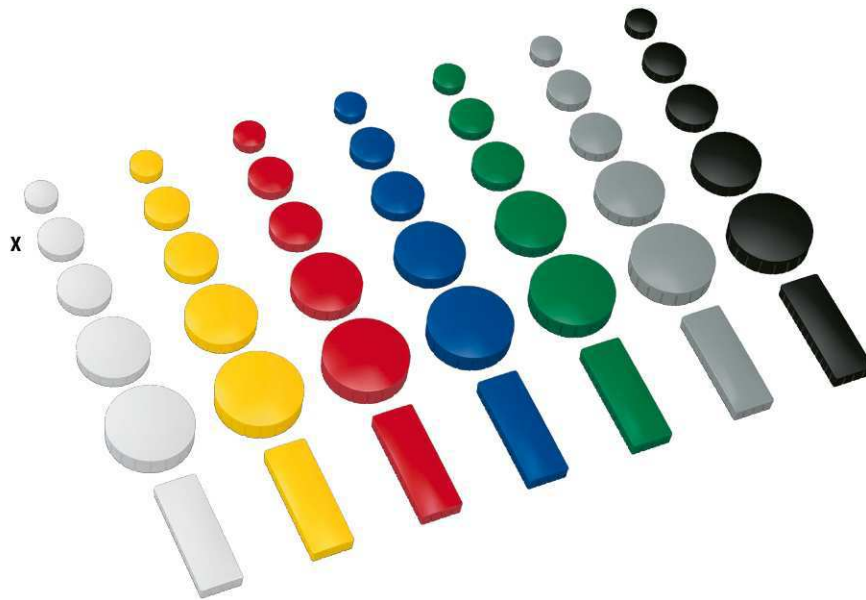

Aimant MAULsolid

- **Pour les économes**
- **Design moderne : coiffe légèrement bombée, surface légèrement érodée, bords avec striures verticales**
- **Confortable : une petite bordure facilite la prise**
- **Livré en carton écologique avec fenêtre pour voir le coloris, recyclable**
- **Solide : coiffe en matière plastique solide**
- **Le dessous du noyau en ferrite est laqué pour protéger les surfaces utilisées pour la fixation**
- Version "assortis" (99) contenant : 2 jaunes, 2 rouges, 2 bleus, 1 blanc, 1 vert, 1 gris et 1 noir
- Emballage écologique recyclable, sans plastique
- Garantie: 2 ans

Réf	Coloris	Code EAN	Code douanier	Dimension	Résistance	Pces/UV	Dim. U.V.	Poids (av. emballage)	U.V.
6162002	blanc	4002390050401	85051990	Ø 2 x 0.75 cm	0,3 kg	10	8 x 2,3 x 2,3 cm	0,054 kg	1 ctn.
6162013	jaune	4002390050418	85051990	Ø 2 x 0.75 cm	0,3 kg	10	8 x 2,3 x 2,3 cm	0,054 kg	1 ctn.
6162025	rouge	4002390050425	85051990	Ø 2 x 0.75 cm	0,3 kg	10	8 x 2,3 x 2,3 cm	0,054 kg	1 ctn.
6162035	bleu	4002390050432	85051990	Ø 2 x 0.75 cm	0,3 kg	10	8 x 2,3 x 2,3 cm	0,054 kg	1 ctn.
6162055	vert	4002390050449	85051990	Ø 2 x 0.75 cm	0,3 kg	10	8 x 2,3 x 2,3 cm	0,054 kg	1 ctn.
6162084	gris	4002390050456	85051990	Ø 2 x 0.75 cm	0,3 kg	10	8 x 2,3 x 2,3 cm	0,054 kg	1 ctn.
6162090	noir	4002390050463	85051990	Ø 2 x 0.75 cm	0,3 kg	10	8 x 2,3 x 2,3 cm	0,054 kg	1 ctn.
6162099	assortis	4002390050470	85051990	Ø 2 x 0.75 cm	0,3 kg	10	8 x 2,3 x 2,3 cm	0,054 kg	1 ctn.