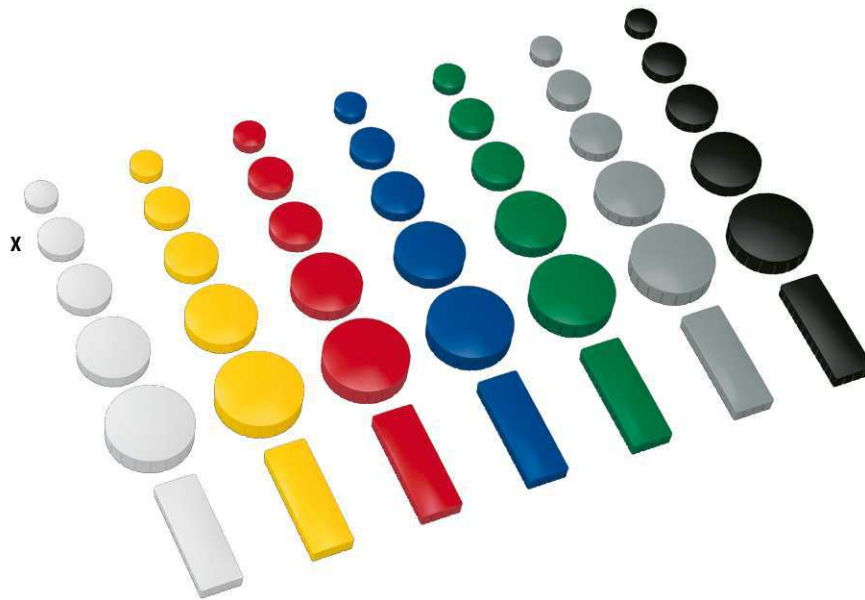

Aimant MAULsolid

- **Pour les économes**
- **Design moderne : coiffe légèrement bombée, surface légèrement érodée, bords avec striures verticales**
- **Confortable : une petite bordure facilite la prise**
- **Livré en carton écologique avec fenêtre pour voir le coloris, recyclable**
- **Solide : coiffe en matière plastique solide**
- **Le dessous du noyau en ferrite est laqué pour protéger les surfaces utilisées pour la fixation**
- Version "assortis" (99) contenant : 2 jaunes, 2 rouges, 2 bleus, 1 blanc, 1 vert, 1 gris et 1 noir
- Emballage écologique recyclable, sans plastique
- Garantie: 2 ans

Magneet MAULsolid

- **De gunstige magneet**
- **Modern design: Bovenzijde licht gestructureerd en gebold, rand voorzien van verticale groeven**
- **Aangenaam: met fijne rand voor betere grip**
- **Ruimtebesparend: in doos met kijkvenster om kleur te herkennen**
- Stabiël: Huis van onbreekbaar kunststof
- Onderzijde van de magneet afgelakt ter bescherming van de ondergrond
- Divers: Keuze uit verschillende kleuren, vormen en maten
- Assorti (99) bestaat uit ieder 2 x geel, rood en blauw en 1 stuk wit, groen, grijs en zwart
- Milieuvriendelijke recyclebare verpakking, zonder plastic
- garantie: 2 jaar

Magnete MAULsolid

- **Per clienti attenti al prezzo**
- **Design moderno, alloggiamento leggermente bombato, superficie leggermente ruvida, scanalature verticali sul lato**
- **Pratico: il bordo leggermente sporgente facilita la presa**
- **Confezione in cartone con finestra per riconoscimento colore**
- **Robusto: alloggiamento in materiale plastico infrangibile**
- **Lato inferiore del magnete in ferrite laccato, per non graffiare le superfici metalliche**
- Cod. colore 99 (colori assortiti) consiste di: 2 x giallo, 2 x rosso, 2 x blu, 1 x bianco, 1 x verde, 1 x grigio, 1 x nero
- Ecologico Confezione riciclabile, privo di plastica
- Garanzia: 2 anni