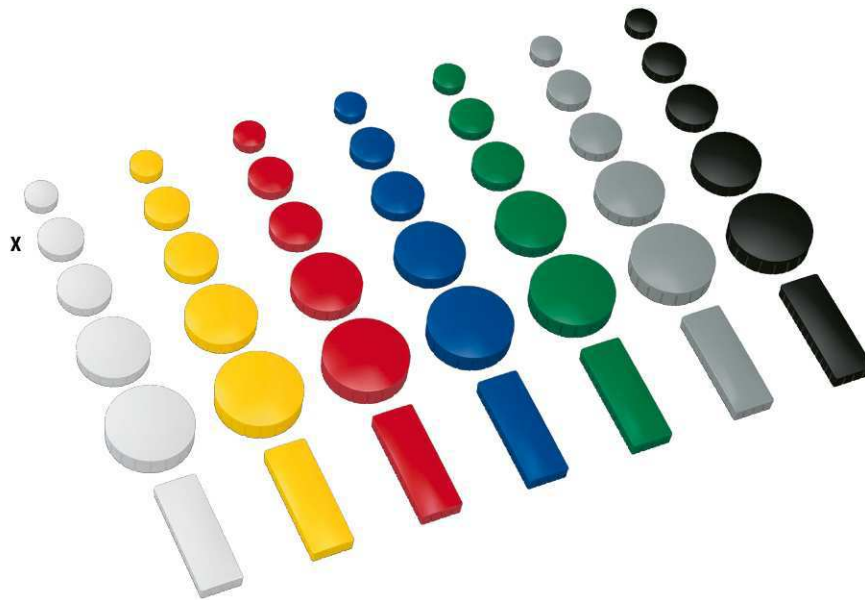

Magnet MAULsolid

- **Für Preisbewusste**
- **Modernes Design: Gehäuse zart gewölbt, Oberfläche leicht erodiert, Seite mit vertikalen Rillen**
- **Komfortabel: Mit feinem Grifftrand**
- **Umweltschonende Karton-Verpackung, recycelbar, mit Sichtfenster für Farberkennung**
- **Stabil: Gehäuse aus bruchsicherem Kunststoff**
- **Unterseite der Ferrit-Magnete zum Schutz der magnethaftenden Oberfläche lackiert**
- Farbig sortiert (99) bestehend aus: Je 2 x gelb, rot, blau und je 1 x weiß, grün, grau, schwarz
- Umweltschonende Verpackung recycelbar, frei von Kunststoff
- Garantie: 2 Jahre

Magnet MAULsolid

- **For price-conscious people**
- **Modern design: Lightly curved case, lightly scoured surface, vertically grooved edge**
- **Comfortable: Fine grip border**
- **Ecological cardboard box with viewing window for colour identification, can be recycled**
- **Solid: shock-proof plastic housing**
- **The bottom of the ferrite magnet is lacquered for protection of the board surface**
- Set "assorted colours" (99) containing : 2 each in yellow, red and blue, 1 each in white, green, grey and black
- Environmentally friendly recyclable packaging, free of plastic
- Guarantee: 2 years

Magnete MAULsolid

- **Per clienti attenti al prezzo**
- **Design moderno, alloggiamento leggermente bombato, superficie leggermente ruvida, scanalature verticali sul lato**
- **Pratico: il bordo leggermente sporgente facilita la presa**
- **Confezione in cartone con finestra per riconoscimento colore**
- **Robusto: alloggiamento in materiale plastico infrangibile**
- **Lato inferiore del magnete in ferrite laccato, per non graffiare le superfici metalliche**
- Cod. colore 99 (colori assortiti) consiste di: 2 x giallo, 2 x rosso, 2 x blu, 1 x bianco, 1 x verde, 1 x grigio, 1 x nero
- Ecologico Confezione riciclabile, privo di plastica
- Garanzia: 2 anni